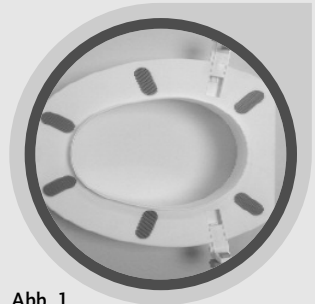

Toilettendeckel

Befestigungsklammer

Toilettenbrille

TSE-Easy 10

2. Indikationsbereich

Die Verwendung der Toilettensitzerhöhung ist angezeigt bei Patienten mit fehlender Rumpfkontrolle, Gleichgewichtsstörungen, erheblichen Funktionsausfällen an den unteren Extremitäten, für Hüft- und Wirbelsäulenversteifte bzw. für Ohnhänder, Tetraplegiker oder Armgeschädigte mit erheblicher Störung der Greiffunktion.

3. Zusammenbau

- Führen Sie die blaue Kunstschaube in die Befestigungsklammer ein. Achten Sie darauf, daß die Nut der Schraube in der Ausbuchtung der Befestigungsklammer festsetzt.
- Führen Sie die zusammengesteckten Befestigungselemente in die Nut des Sitzbeckens ein (Abb. 2)
- Drehen Sie die Kunstschaube unter leichtem Druck nach unten in das Gewinde im Sitzbecken.

Abb. 1

Abb. 2

Abb. 3

4. Montage

- Setzen Sie die TSE-Easy 10 auf Ihre Toilette.
- Befestigen Sie die TSE-Easy 10 mittels der Befestigungsklammern am Toilettenbecken.

Achten Sie darauf, daß die Schrauben fest angezogen werden,so daß die TSE-Easy 10 fest auf der Toilette sitzt.