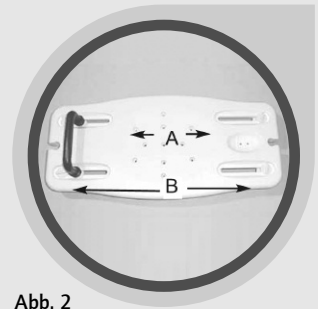

1. Abbildung von unten

Die Anti-Rutsch-Pads sichern das Badebrett gegen Verrutschen und den Badewannenrand gegen Beschädigungen.

Anti- Rutsch- Pad- Aufnahme

Drücken Sie die Pads gerade in die dafür vorgesehenen Aufnahmen.

2. Abstand zwischen den Fußstützen

Vor dem Befestigen stellen Sie den Abstand der Fußstützen auf den Abstand der Badewannen-Innenseite ein. Der Abstand läßt sich für alle handelsüblichen Badewannen korrekt einstellen. Anschließend Schrauben fest anziehen!

Min. Abstand: A = 45 cm

Max. Abstand: B = 72 cm

B/H/T: 78,5 / 4 / 37 cm

Gewicht: 2,4 kg

Abb. 1

Abb. 2

Garantie-Abschnitt

(Achten Sie auf unsere allgemeinen Geschäftsbedingungen)