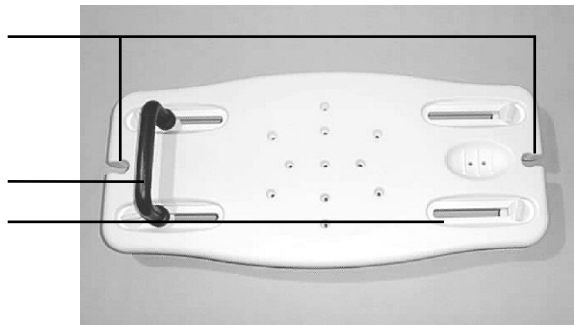

Duschkopfaufnahmen

Haltegriff
Seifenschale

1. Achtung - Sicherheitshinweis - Risikoanalyse nach DIN EN ISO 13485

- Max Belastbarkeit 100 kg
- Das Badebrett nur im Temperaturbereich von +3°-+70° einsetzen.
- Nicht auf die Vorderkante des Badebrettes setzen, Sturzgefahr

Das Badebrett BB-80 ermöglicht Ihnen komfortables
Baden im Sitzen. Die integrierte Seifenschale und die
Duschkopfaufnahmen an beiden Seiten des Badebrettes
unterstützen ebenfalls das praktische Handling.

1. Abbildung von unten

Die Anti-Rutsch-Pads sichern das Badebrett gegen Verrutschen und den Badewannenrand gegen Beschädigungen.

Anti- Rutsch- Pad- Aufnahme

Drücken Sie die Pads gerade in die dafür vorgesehenen Aufnahmen.