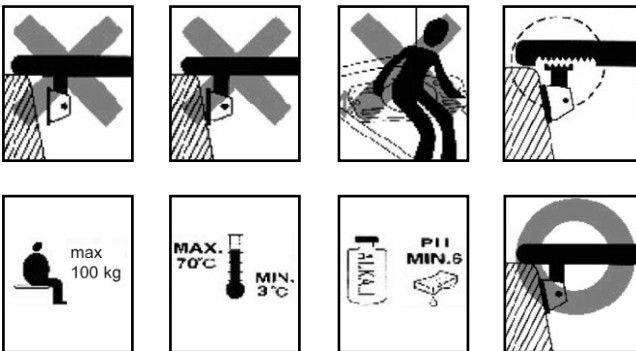

Duschkopfaufnahmen

Haltegriff
Seifenschale

1. Achtung - Sicherheitshinweis - Risikoanalyse nach DIN EN ISO 13485

- Max Belastbarkeit 100 kg
- Das Badebrett nur im Temperaturbereich von +3°-+70° einsetzen.
- Nicht auf die Vorderkante des Badebrettes setzen, Sturzgefahr

1. Abbildung von unten

Die Anti-Rutsch-Pads sichern das Badebrett gegen Verrutschen und den Badewannenrand gegen Beschädigungen.

Anti- Rutsch- Pad- Aufnahme

Drücken Sie die Pads gerade in die dafür vorgesehenen Aufnahmen.

2. Abstand zwischen den Fußstützen

Vor dem Befestigen stellen Sie den Abstand der Fußstützen auf den Abstand der Badewannen-Innenseite ein. Der Abstand läßt sich für alle handelsüblichen Badewannen korrekt einstellen. Anschließend Schrauben fest anziehen!

Min. Abstand: A = 45 cm

Max. Abstand: B = 72 cm

B/H/T: 78,5 / 4 / 37 cm

Gewicht: 2,4 kg

Abb. 1

Abb. 2

Garantie-Abschnitt

(Achten Sie auf unsere allgemeinen Geschäftsbedingungen)