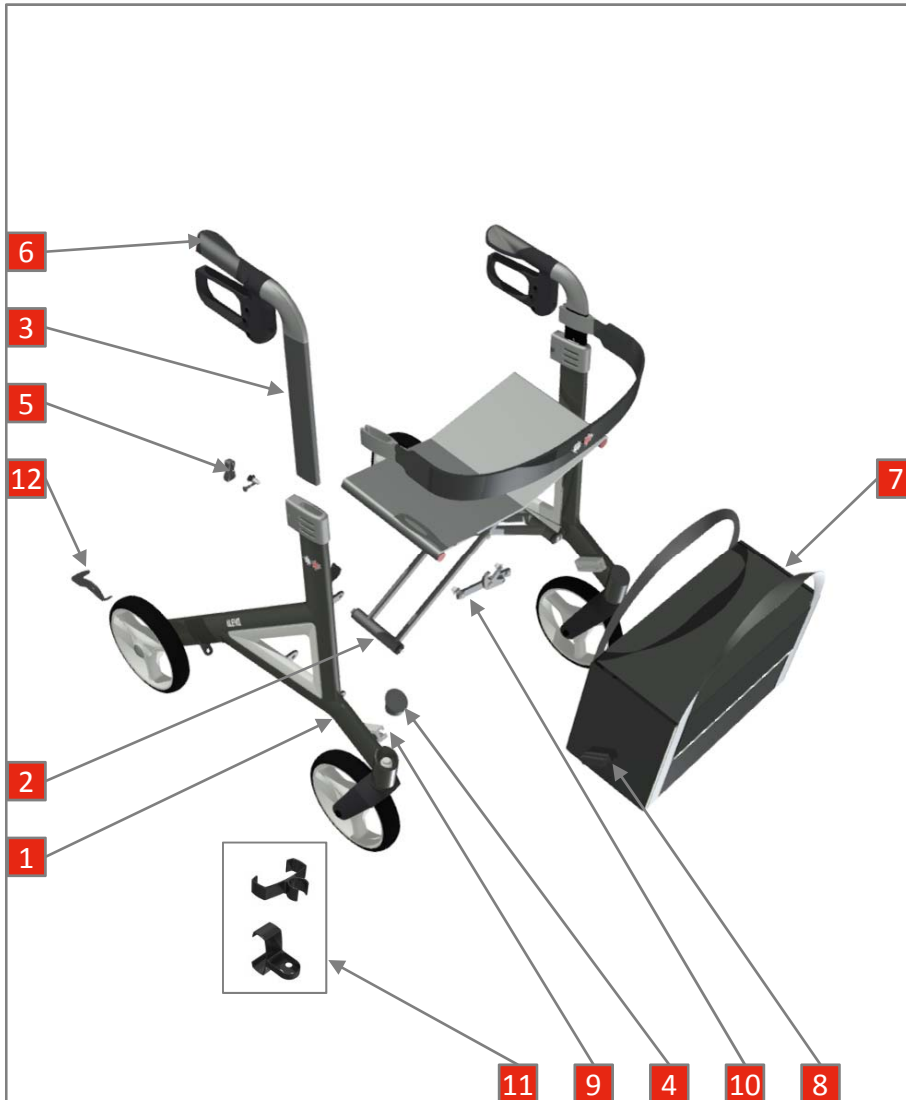

ALEVO - 4040/4041/4042

BG1 – Rahmen

Stückliste - BG1 - Rahmen		
Objekt	AN	Bezeichnung
1	kein Verkauf	Carbon Rahmenteil rechts mokka Alevo
1	kein Verkauf	Carbon Rahmenteil links mokka Alevo
1	kein Verkauf	Carbon Rahmenteil rechts aubergine Alevo
1	kein Verkauf	Carbon Rahmenteil links aubergine Alevo
1	kein Verkauf	Carbon Rahmenteil rechts silber Alevo
1	kein Verkauf	Carbon Rahmenteil links silber Alevo
2	4040108000	Kreuzstrebe komplett Alevo
3	4040112000	Schieberohr rechts Alevo
3	4040113000	Schieberohr links Alevo
4	4040114000	Abdeckkappe Castorbuchse Alevo
5	4040115000	Arretierstift Schieberohr Alevo
6	4040130000	Handgriff rechts Alevo
6	4040131000	Handgriff links Alevo
7	4040146000	Tasche Alevo
8	4040147000	Gleitprofil Tasche Alevo
9	4040148000	Taschenhalter Alevo
10	4040151000	Befestigungshebel inkl. Rastmech. links Alevo
10	4040152000	Befestigungshebel inkl. Rastmech. rechts Alevo
11	4040155000	Halteklammer Stockhalter Alevo
12	4040180000	Ankipphilfe rechts Alevo
12	4040181000	Ankipphilfe links Alevo

BG1 – Rahmen

BG1 – Rahmen

BG4 - Vorderrad

Stückliste - BG4 - Vorderräder

Objekt	AN	Bezeichnung
1	404040000	Rad vorne 8" PU inkl. Lager Alevo
2	404040100	Distanzhülse 6mm Profilbereifung Alevo
3	404040200	Achsschraube vorne M8x75mm komplett Alevo
4	404041000	Radgabel inkl. Lager und Lenkbolzen Alevo

BG4 - Vorderrad

BG5 - Hinterrad

Stückliste - BG5 - Hinterräder

Objekt	AN	Bezeichnung
1	4040500000	Rad hinten 8" PU inkl. Lager Alevo
2	4040502000	Achsschraube hinten M8x80mm komplett Alevo
3	4040505000	Abdeckung Radschraube hinten Alevo
4	4040580000	Profilbereifung Alevo
5	4040581000	Umbausatz Profilbereifung Alevo

BG6 - Bremse

BG9 - Sitz- und Rückenbespannung

Enjoy mobility.

Stückliste - BG9 - Sitz und Rücken

Objekt	AN	Bezeichnung
1	4040902000	Rückengurt inkl. Sterngriffschraube Alevo
2	4040903000	Sterngriffschraube Rückengurt Alevo
3	4040905000	Sitzbespannung komplett Alevo