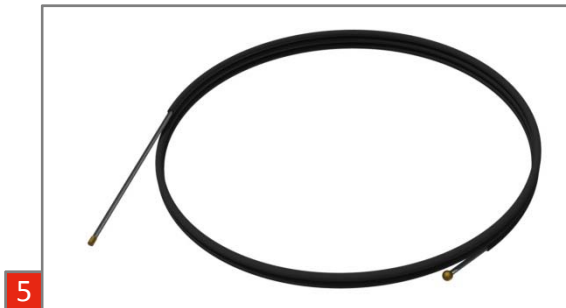

ALEVO - 4040/4041/4042

BG1 – Rahmen

Stückliste - BG1 - Rahmen		
Objekt	AN	Bezeichnung
1	kein Verkauf	Carbon Rahmenteil rechts mokka Alevo
1	kein Verkauf	Carbon Rahmenteil links mokka Alevo
1	kein Verkauf	Carbon Rahmenteil rechts aubergine Alevo
1	kein Verkauf	Carbon Rahmenteil links aubergine Alevo
1	kein Verkauf	Carbon Rahmenteil rechts silber Alevo
1	kein Verkauf	Carbon Rahmenteil links silber Alevo
2	4040108000	Kreuzstrebe komplett Alevo
3	4040112000	Schieberohr rechts Alevo
3	4040113000	Schieberohr links Alevo
4	4040114000	Abdeckkappe Castorbuchse Alevo
5	4040115000	Arretierstift Schieberohr Alevo
6	4040130000	Handgriff rechts Alevo
6	4040131000	Handgriff links Alevo
7	4040146000	Tasche Alevo
8	4040147000	Gleitprofil Tasche Alevo
9	4040148000	Taschenhalter Alevo
10	4040151000	Befestigungshebel inkl. Rastmech. links Alevo
10	4040152000	Befestigungshebel inkl. Rastmech. rechts Alevo
11	4040155000	Halteklammer Stockhalter Alevo
12	4040180000	Ankipphilfe rechts Alevo
12	4040181000	Ankipphilfe links Alevo

BG4 - Vorderrad

BG5 - Hinterrad

Stückliste - BG5 - Hinterräder

Objekt	AN	Bezeichnung
1	4040500000	Rad hinten 8" PU inkl. Lager Alevo
2	4040502000	Achsschraube hinten M8x80mm komplett Alevo
3	4040505000	Abdeckung Radschraube hinten Alevo
4	4040580000	Profilbereifung Alevo
5	4040581000	Umbausatz Profilbereifung Alevo

BG5 - Hinterrad

BG6 - Bremse

Stückliste - BG6 - Bremse		
Objekt	AN	Bezeichnung
1	4040622000	Bremse rechts Alevo
1	4040623000	Bremse links Alevo
2	4040624000	Schraube Bremshebel Alevo
3	4040625000	Bremsblech links komplett Alevo
3	4040628000	Bremsblech rechts komplett Alevo
4	4040626000	Bremszubehör-Set Alevo
5	4040627000	Bowdenzug komplett Alevo

BG6 - Bremse

BG9 - Sitz- und Rückenbespannung

Enjoy mobility.

Stückliste - BG9 - Sitz und Rücken

Objekt	AN	Bezeichnung
1	4040902000	Rückengurt inkl. Sterngriffschraube Alevo
2	4040903000	Sterngriffschraube Rückengurt Alevo
3	4040905000	Sitzbespannung komplett Alevo