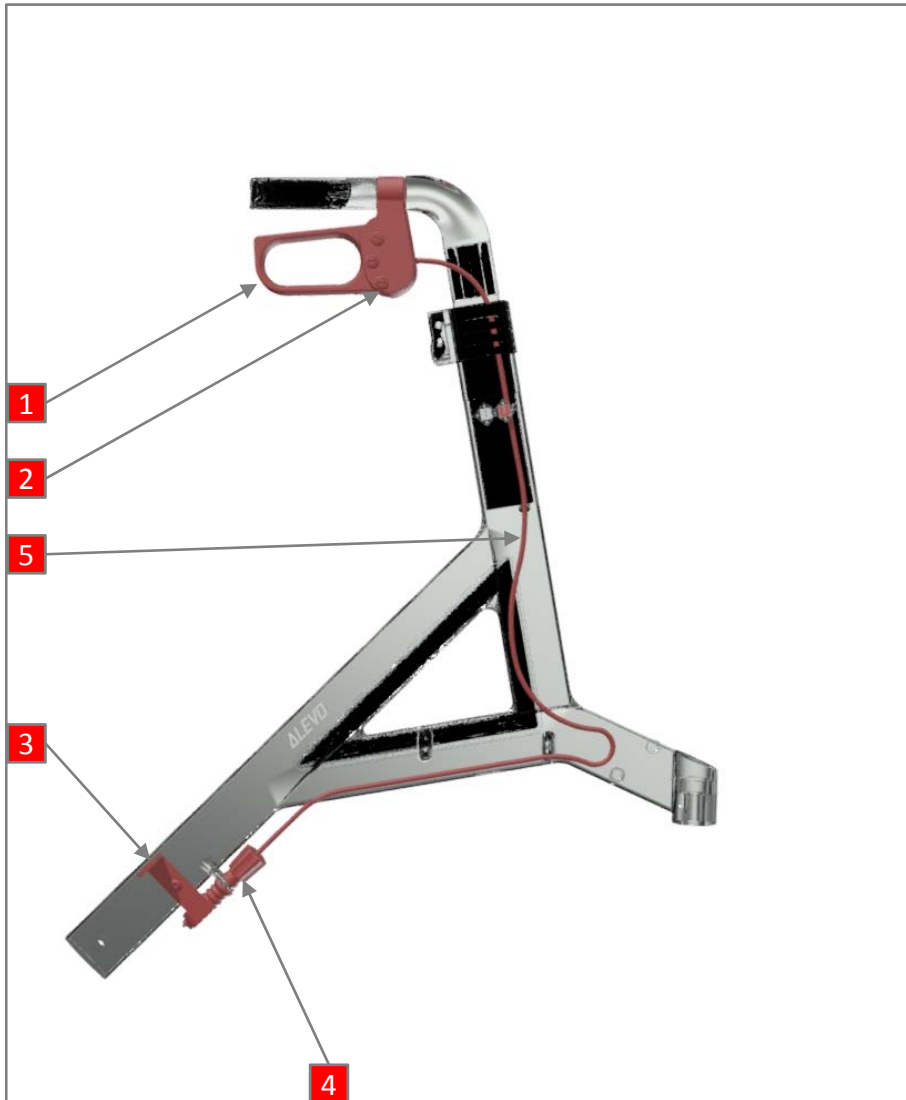

BG6 - Bremse

Stückliste - BG6 - Bremse		
Objekt	AN	Bezeichnung
1	4040622000	Bremse rechts Alevo
1	4040623000	Bremse links Alevo
2	4040624000	Schraube Bremshebel Alevo
3	4040625000	Bremsblech links komplett Alevo
3	4040628000	Bremsblech rechts komplett Alevo
4	4040626000	Bremszubehör-Set Alevo
5	4040627000	Bowdenzug komplett Alevo