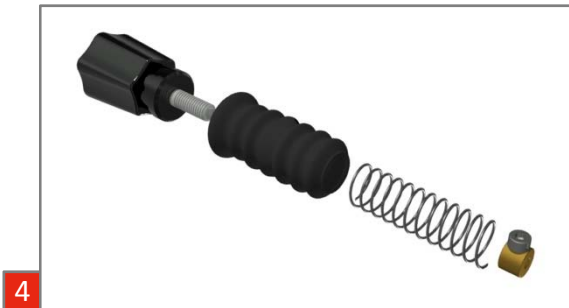

ALEVO - 4040/4041/4042

BG1 – Rahmen

Stückliste - BG1 - Rahmen		
Objekt	AN	Bezeichnung
1	kein Verkauf	Carbon Rahmenteil rechts mokka Alevo
1	kein Verkauf	Carbon Rahmenteil links mokka Alevo
1	kein Verkauf	Carbon Rahmenteil rechts aubergine Alevo
1	kein Verkauf	Carbon Rahmenteil links aubergine Alevo
1	kein Verkauf	Carbon Rahmenteil rechts silber Alevo
1	kein Verkauf	Carbon Rahmenteil links silber Alevo
2	4040108000	Kreuzstrebe komplett Alevo
3	4040112000	Schieberohr rechts Alevo
3	4040113000	Schieberohr links Alevo
4	4040114000	Abdeckkappe Castorbuchse Alevo
5	4040115000	Arretierstift Schieberohr Alevo
6	4040130000	Handgriff rechts Alevo
6	4040131000	Handgriff links Alevo
7	4040146000	Tasche Alevo
8	4040147000	Gleitprofil Tasche Alevo
9	4040148000	Taschenhalter Alevo
10	4040151000	Befestigungshebel inkl. Rastmech. links Alevo
10	4040152000	Befestigungshebel inkl. Rastmech. rechts Alevo
11	4040155000	Halteklammer Stockhalter Alevo
12	4040180000	Ankipphilfe rechts Alevo
12	4040181000	Ankipphilfe links Alevo

BG4 - Vorderrad

BG5 - Hinterrad

Stückliste - BG5 - Hinterräder

Objekt	AN	Bezeichnung
1	4040500000	Rad hinten 8" PU inkl. Lager Alevo
2	4040502000	Achsschraube hinten M8x80mm komplett Alevo
3	4040505000	Abdeckung Radschraube hinten Alevo
4	4040580000	Profilbereifung Alevo
5	4040581000	Umbausatz Profilbereifung Alevo

BG5 - Hinterrad

BG6 - Bremse

Stückliste - BG6 - Bremse		
Objekt	AN	Bezeichnung
1	4040622000	Bremse rechts Alevo
1	4040623000	Bremse links Alevo
2	4040624000	Schraube Bremshebel Alevo
3	4040625000	Bremsblech links komplett Alevo
3	4040628000	Bremsblech rechts komplett Alevo
4	4040626000	Bremszubehör-Set Alevo
5	4040627000	Bowdenzug komplett Alevo

BG6 - Bremse

BG9 - Sitz- und Rückenbespannung

Enjoy mobility.

Stückliste - BG9 - Sitz und Rücken

Objekt	AN	Bezeichnung
1	4040902000	Rückengurt inkl. Sterngriffschraube Alevo
2	4040903000	Sterngriffschraube Rückengurt Alevo
3	4040905000	Sitzbespannung komplett Alevo