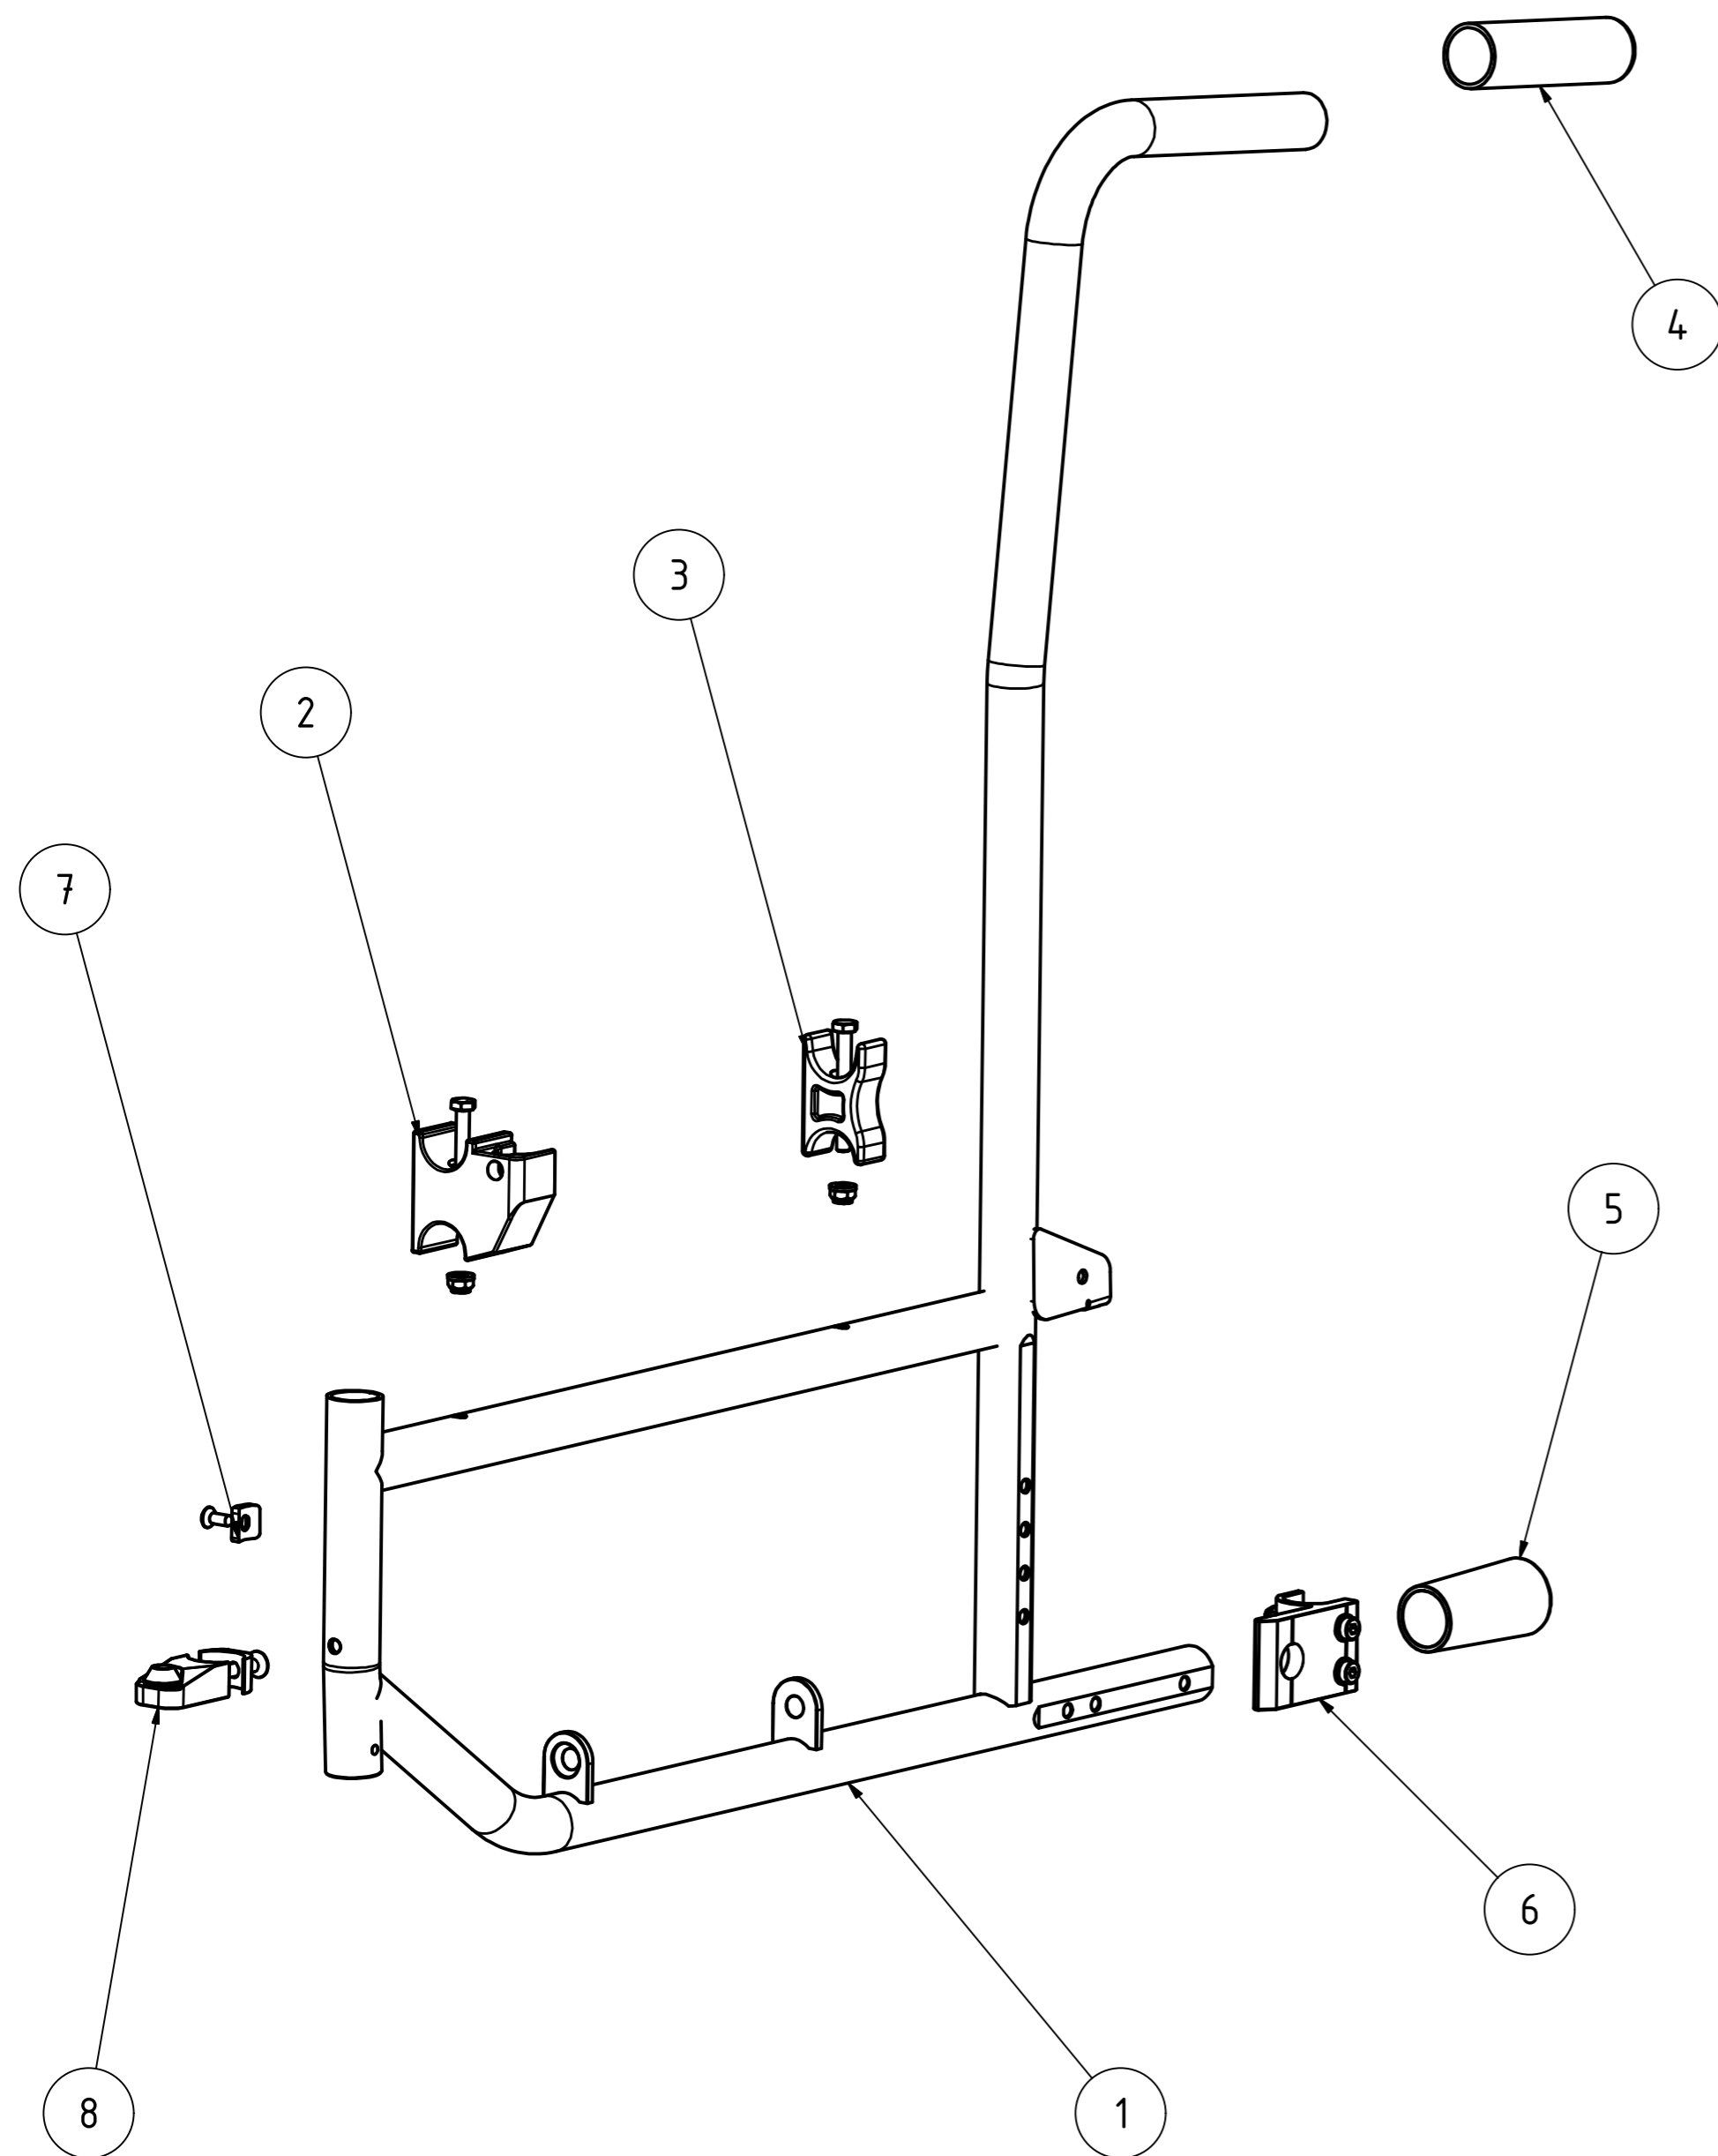

Pyro Next Modell 1359

	AN vor Facelift	AN ab Facelift	Stückliste BG1	Bezeichnung 2
1	1359100000		Seiterahmen rechts, blau	für Pyro Next
	1359101000		Seiterahmen links, blau	für Pyro Next
2	1270139000		Auflageprofil vorne rechts	für Pyro Next
	1270138000		Auflageprofil vorne links	für Pyro Next
3	1270140000		Auflageprofil hinten	für Pyro Next
4	1270130000		Handgriff Schieberohr	für Pyro Next
5	1200131000		Auftrittskappe	für Pyro Next
6	1330142000		Adapterblock	für Pyro Next
7	1030316000		Sicherungs-Aluprofil Beinstütze	für Pyro Next
8	1352138000		Arretierprofil Beinstütze	für Pyro Next

	AN vor Facelift	AN ab Facelift	Stückliste BG1.1	Bezeichnung 2
1	1359172000		Kreuzstrebe SB40 komplett	für Pyro Next
	1359174000		Kreuzstrebe SB43 komplett	für Pyro Next
	1359176000		Kreuzstrebe SB46 komplett	für Pyro Next
	1359178000		Kreuzstrebe SB49 komplett	für Pyro Next
4	1270136000		Gewindebuchse für Kreuzstrebe	für Pyro Next
5	1331187000		Endstopfen Kreuzstrebe	für Pyro Next
3	1331190000		Schraubensatz Befestigungshebel	für Pyro Next
2	1352188000		Befestigungshebel Kreuzstrebe	für Pyro Next

2

3

4

1

	AN vor Facelift	AN ab Facelift	Stückliste BG2	Bezeichnung 2
1	1359201000	0009205000	Seitenteil links, blau, komplett	für Pyro Next
	1359202000	0009206000	Seitenteil rechts, blau, komplett	für Pyro Next
2	1030220000	1352210000	Armlehnenpolster Duo	für Pyro Next
3	1359221000	0009211000	Kleiderschutz links	für Pyro Next
	1359222000	0009212000	Kleiderschutz rechts	für Pyro Next
4	1359228000		Federsystem Seitenteil rechts	für Pyro Next
	1359229000		Federsystem Seitenteil links	für Pyro Next

2

3

4

5

6

7

1

8