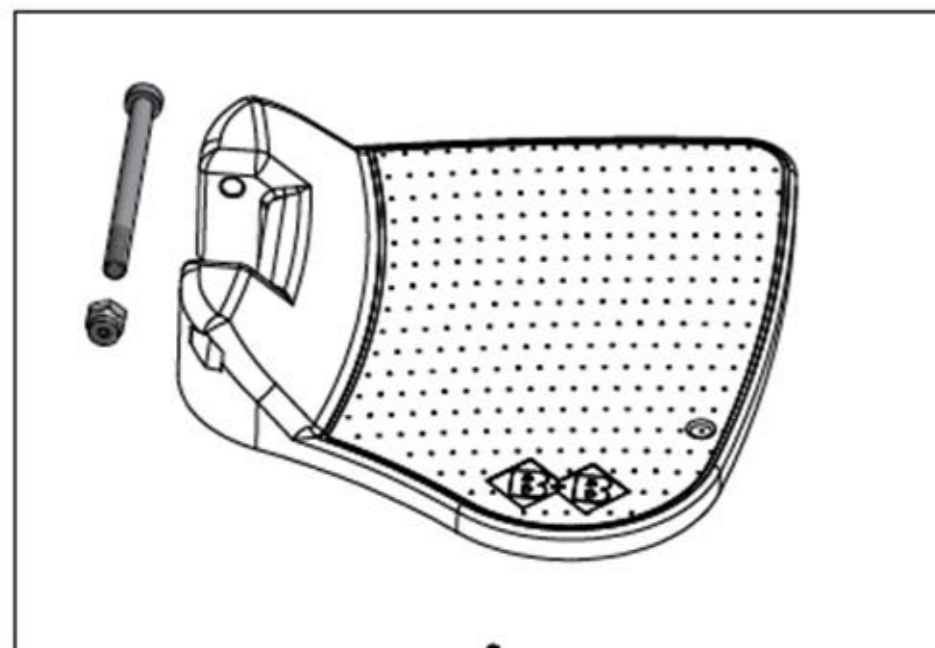

2

3

4

1

	AN vor Facelift	AN ab Facelift	Stückliste BG2	Bezeichnung 2
1	1359201000	0009205000	Seitenteil links, blau, komplett	für Pyro Next
	1359202000	0009206000	Seitenteil rechts, blau, komplett	für Pyro Next
2	1030220000	1352210000	Armlehnenpolster Duo	für Pyro Next
3	1359221000	0009211000	Kleiderschutz links	für Pyro Next
	1359222000	0009212000	Kleiderschutz rechts	für Pyro Next
4	1359228000		Federsystem Seitenteil rechts	für Pyro Next
	1359229000		Federsystem Seitenteil links	für Pyro Next