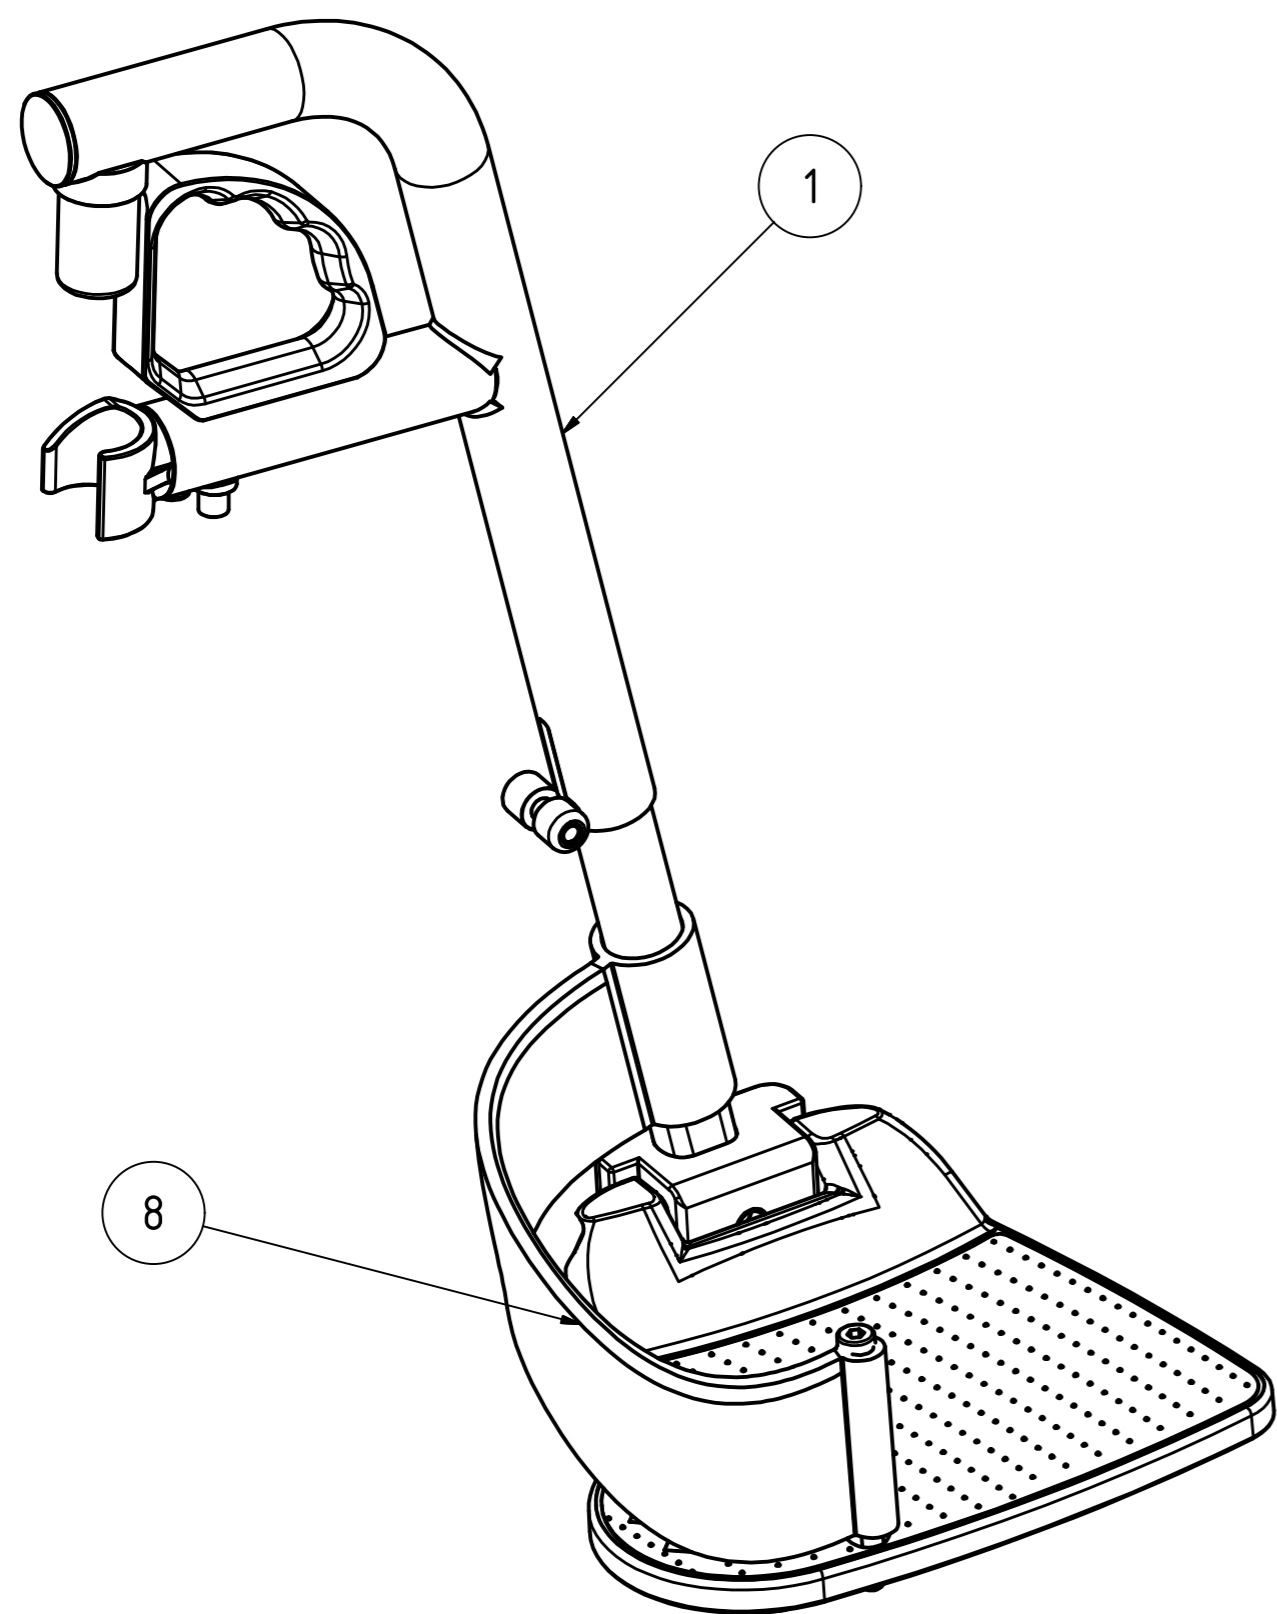

1

8

	AN vor Facelift	AN ab Facelift	Stückliste BG3	Bezeichnung 2
1	1359300000	0009306000	Beinstütze rechts, blau	für Pyro Next mit SB40cm
	1359301000	0009305000	Beinstütze links, blau	für Pyro Next mit SB40cm
	1359302000	0009312000	Beinstütze rechts, blau	für Pyro Next mit SB43-46cm
	1359303000	0009311000	Beinstütze links, blau	für Pyro Next mit SB43-46cm
	1359304000	0009318000	Beinstütze rechts, blau	für Pyro Next mit SB49cm
	1359305000	0009317000	Beinstütze links, blau	für Pyro Next mit SB49cm
2		1352331000	Fußplatte links	für Pyro Next mit Sitzbreite 37-40cm
		1352332000	Fußplatte rechts	für Pyro Next mit Sitzbreite 37-40cm
		1352333000	Fußplatte links	für Pyro Next mit Sitzbreite 43-46cm
		1352334000	Fußplatte rechts	für Pyro Next mit Sitzbreite 43-46cm
		1352335000	Fußplatte links	für Pyro Next mit Sitzbreite 49-52cm
		1352336000	Fußplatte rechts	für Pyro Next mit Sitzbreite 49-52cm
3	1031307000		Trägerrohr für Fußplatte	für Pyro Next
4			kein Verkauf	
8	1031310000		Fersenband mit Klettband	für Pyro Next
5	1330320000		Handgriff für Beinstütze	für Pyro Next
7	1030314001		Führungsprofil für Beinstütze	für Pyro Next
6	1331363000		Führungsbolzen für Beinstütze	für Pyro Next