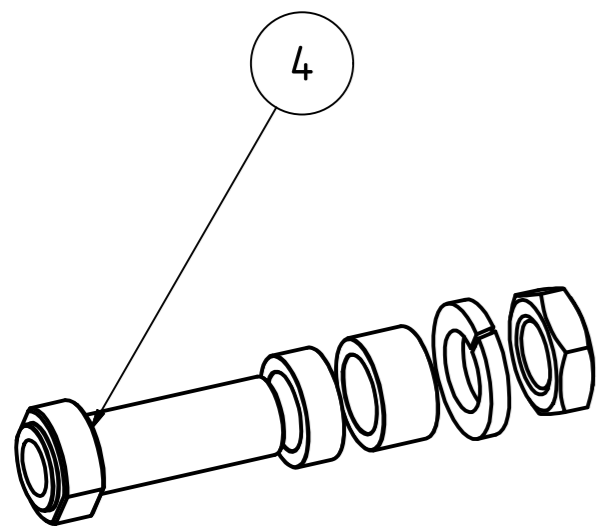

AN vor Facelift	AN ab Facelift	Stückliste BG5	Bezeichnung 2
1	9500161000		Rad 24" PU, komplett	für Pyro Next
4	1270509000		Lagerbuchse 51mm	für Pyro Next
3	1270510000		Steckachse	für Pyro Next
2	1310515000		Greifreifen 24", 6-Punkt	für Pyro Next