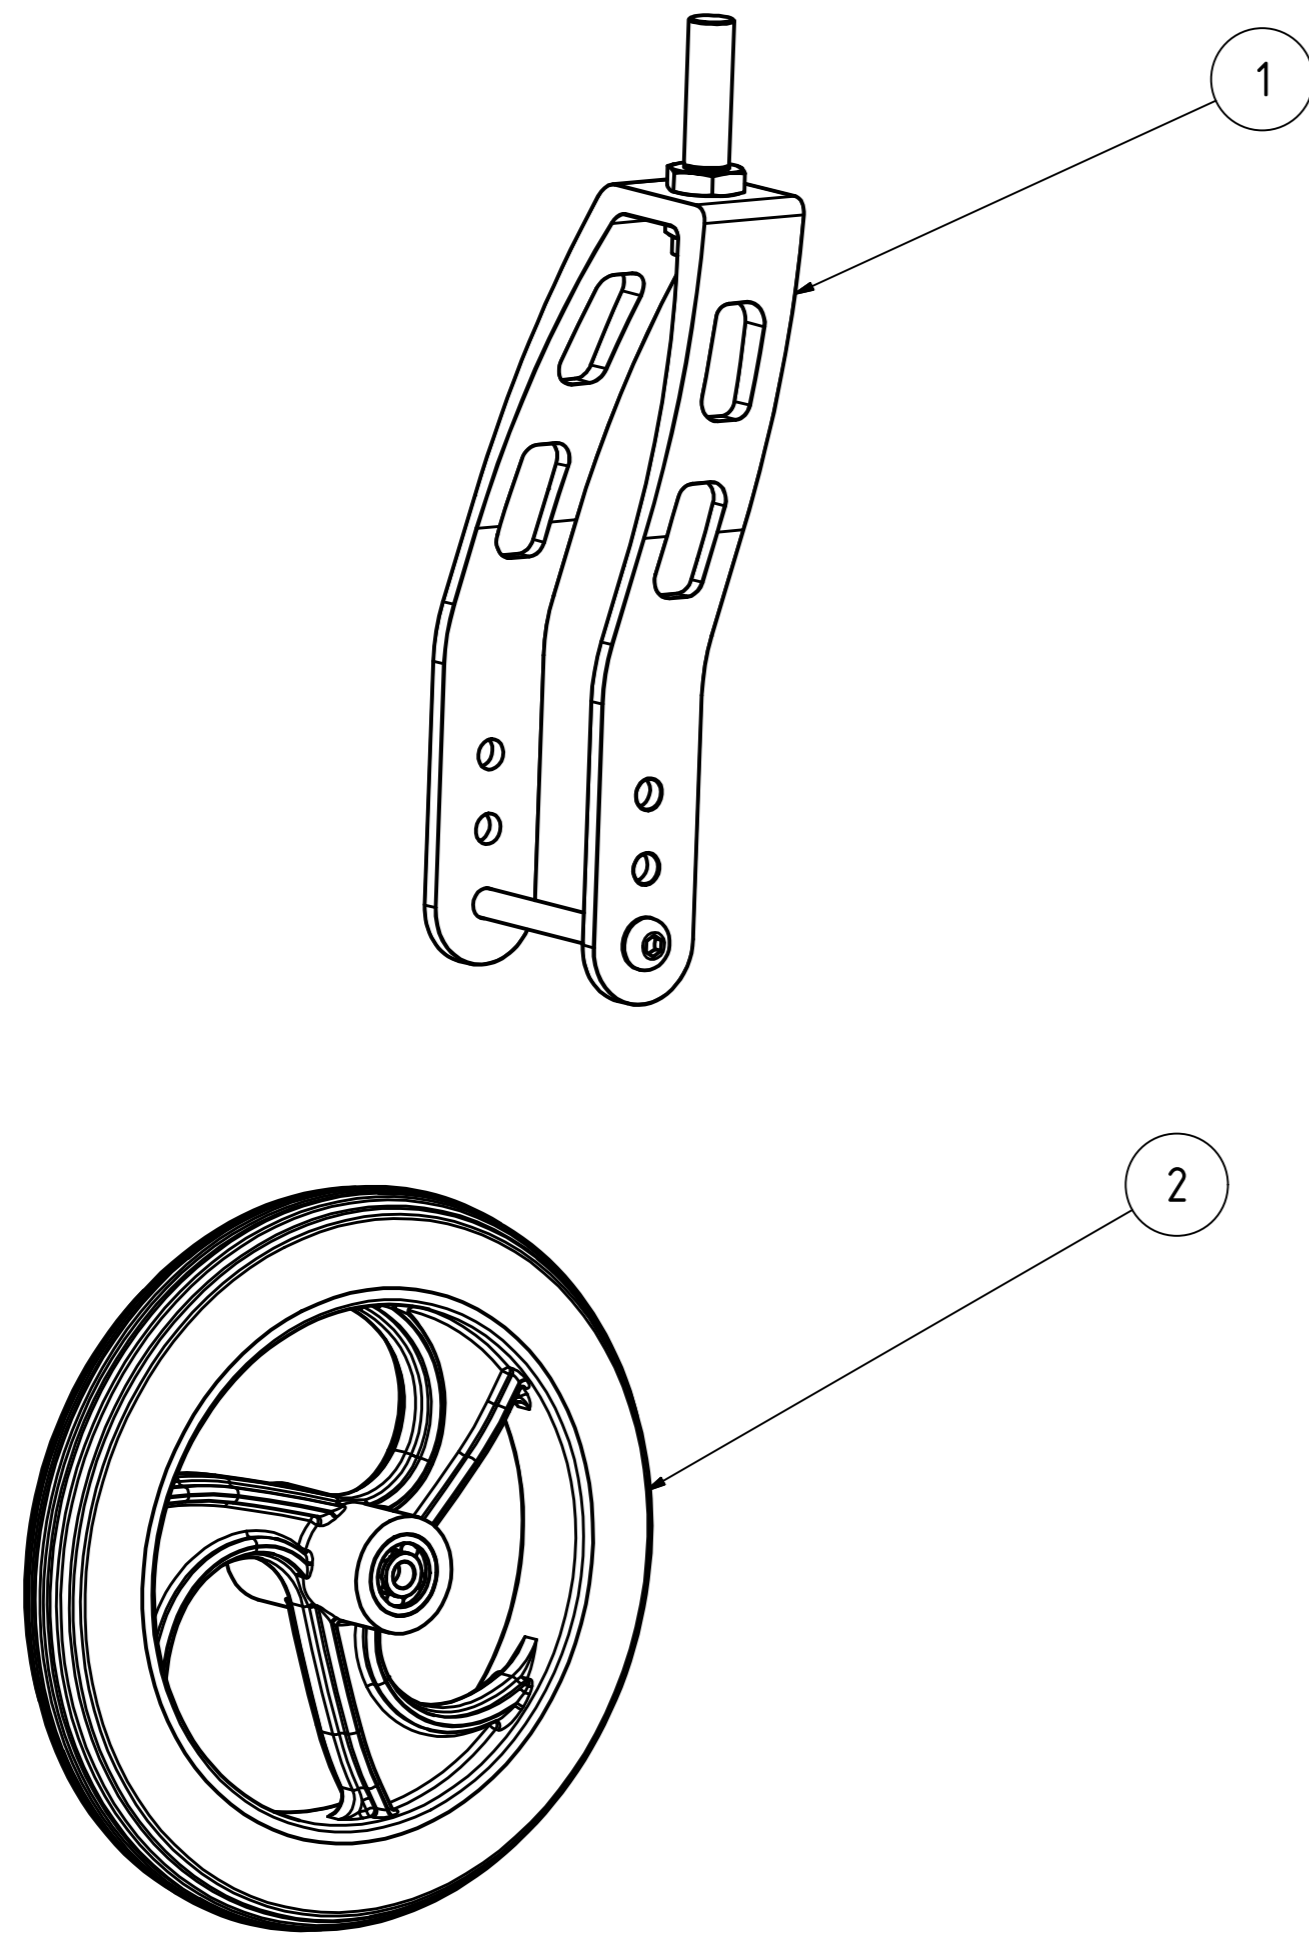

	AN vor Facelift	AN ab Facelift	Stückliste BG3	Bezeichnung 2
1	1359300000	0009306000	Beinstütze rechts, blau	für Pyro Next mit SB40cm
	1359301000	0009305000	Beinstütze links, blau	für Pyro Next mit SB40cm
	1359302000	0009312000	Beinstütze rechts, blau	für Pyro Next mit SB43-46cm
	1359303000	0009311000	Beinstütze links, blau	für Pyro Next mit SB43-46cm
	1359304000	0009318000	Beinstütze rechts, blau	für Pyro Next mit SB49cm
	1359305000	0009317000	Beinstütze links, blau	für Pyro Next mit SB49cm
2		1352331000	Fußplatte links	für Pyro Next mit Sitzbreite 37-40cm
		1352332000	Fußplatte rechts	für Pyro Next mit Sitzbreite 37-40cm
		1352333000	Fußplatte links	für Pyro Next mit Sitzbreite 43-46cm
		1352334000	Fußplatte rechts	für Pyro Next mit Sitzbreite 43-46cm
		1352335000	Fußplatte links	für Pyro Next mit Sitzbreite 49-52cm
		1352336000	Fußplatte rechts	für Pyro Next mit Sitzbreite 49-52cm
3	1031307000		Trägerrohr für Fußplatte	für Pyro Next
4			kein Verkauf	
8	1031310000		Fersenband mit Klettband	für Pyro Next
5	1330320000		Handgriff für Beinstütze	für Pyro Next
7	1030314001		Führungsprofil für Beinstütze	für Pyro Next
6	1331363000		Führungsbolzen für Beinstütze	für Pyro Next