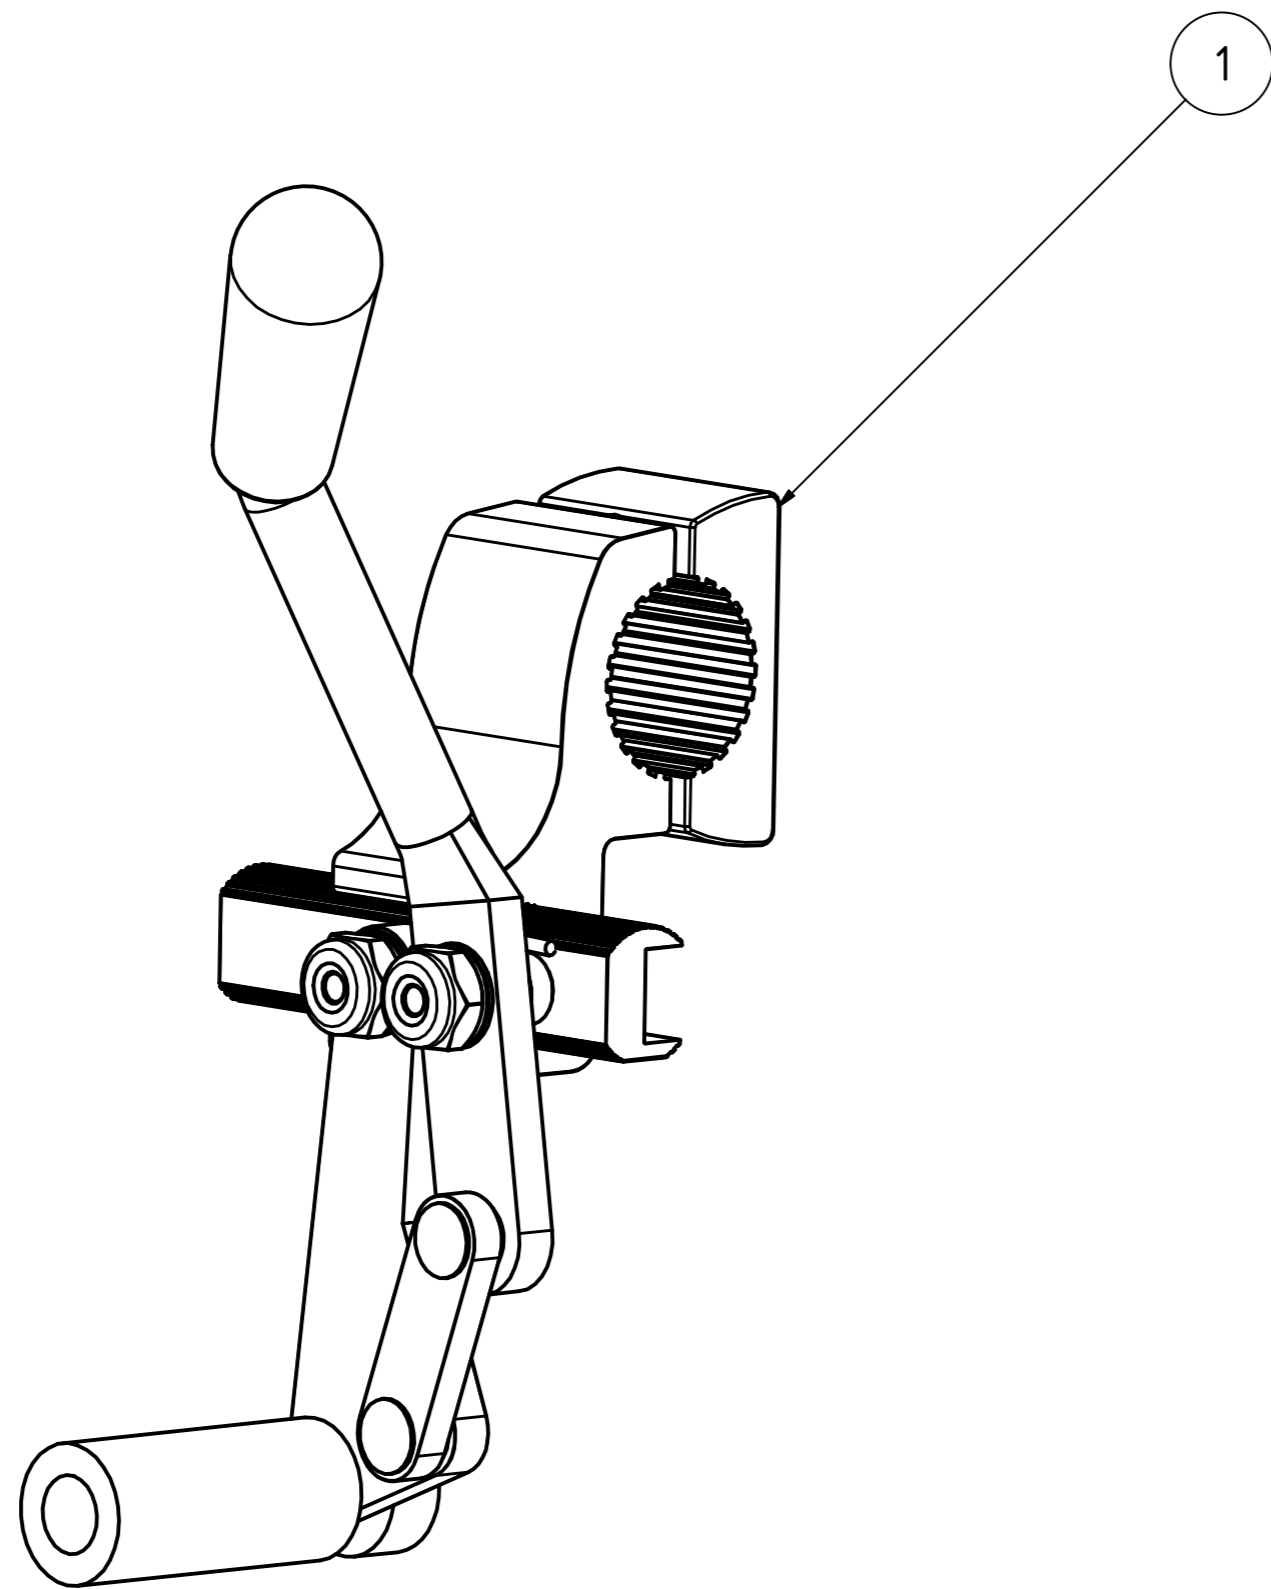

AN vor Facelift	AN ab Facelift	Stückliste BG6	Bezeichnung 2
1	1359600000	0009600000	Feststellbremse rechts	für Pyro Next
	1359601000	0009601000	Feststellbremse links	für Pyro Next
o.Abb.	1270605000	0009602000	Bremshebelgummi	für Pyro Next
	1270608000	0009605000	Bremsbolzen	für Pyro Next
	1270612000		Rückholfeder rechts	für Pyro Next
	1270613000		Rückholfeder links	für Pyro Next