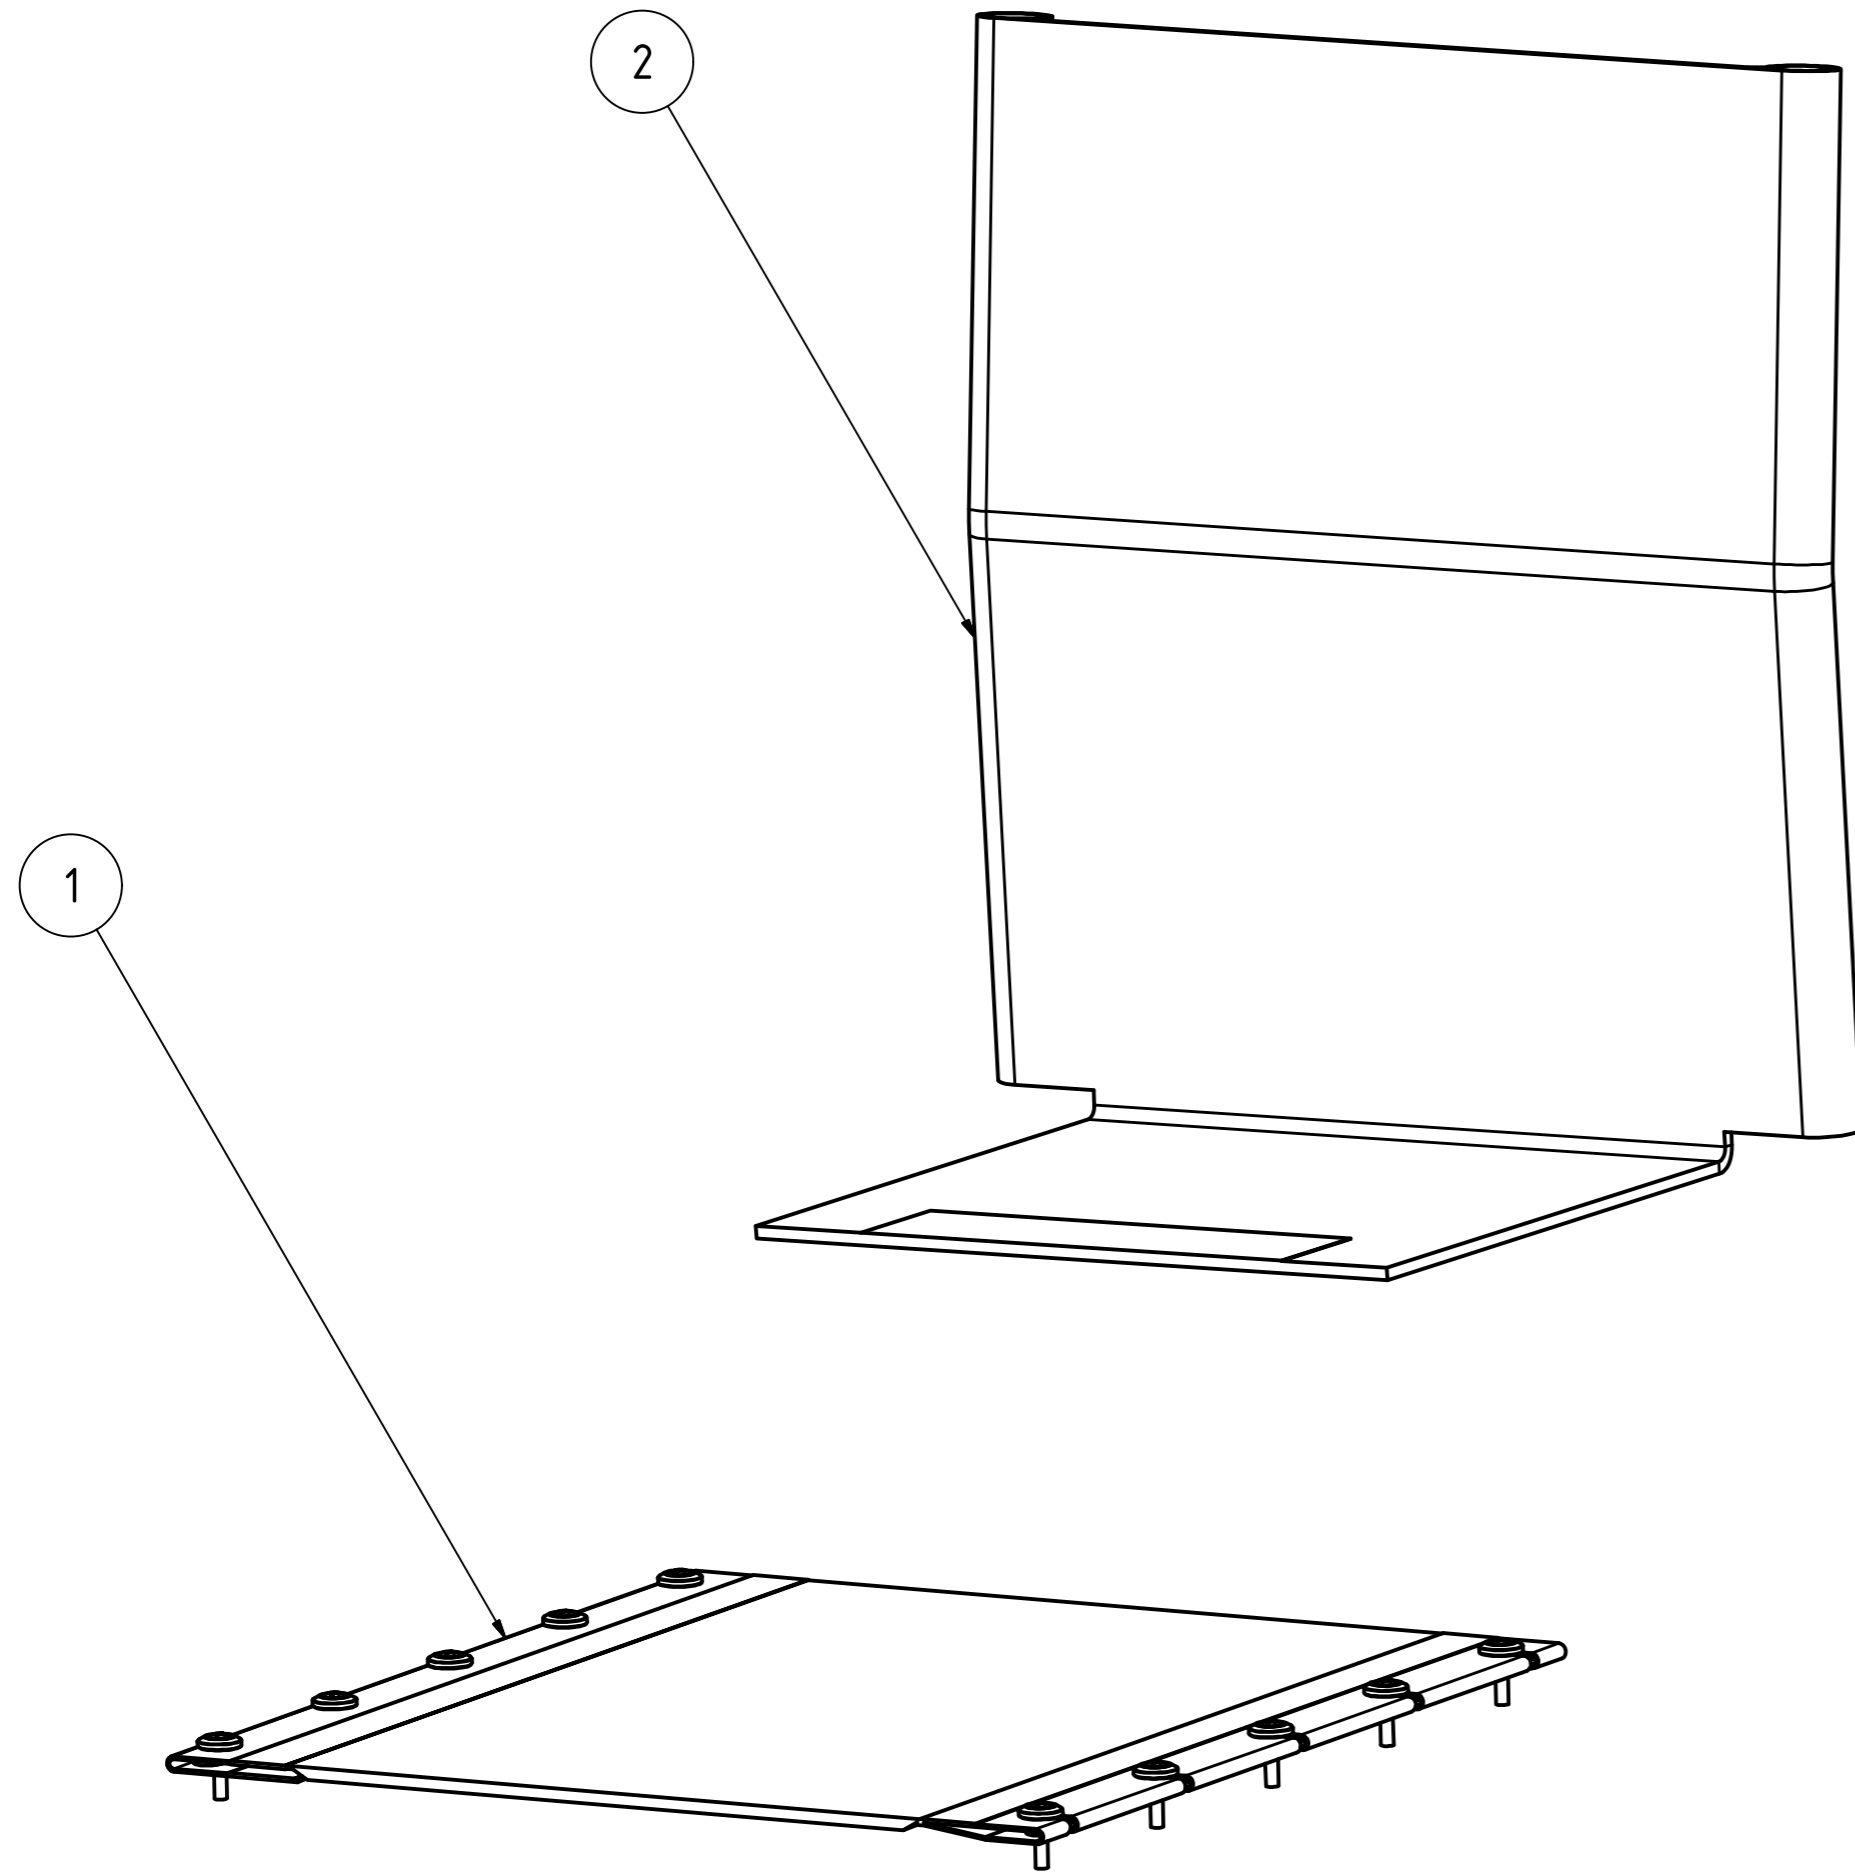

AN vor Facelift	AN ab Facelift	Stückliste BG9	Bezeichnung 2
1	1359902000		Sitzbespannung SB40cm	für Pyro Next
	1359903000		Sitzbespannung SB43cm	für Pyro Next
	1359904000		Sitzbespannung SB46cm	für Pyro Next
	1359905000		Sitzbespannung SB49cm	für Pyro Next
2	1359922000		Rückenbespannung SB40cm	für Pyro Next
	1359923000		Rückenbespannung SB43cm	für Pyro Next
	1359924000		Rückenbespannung SB46cm	für Pyro Next
	1359925000		Rückenbespannung SB49cm	für Pyro Next