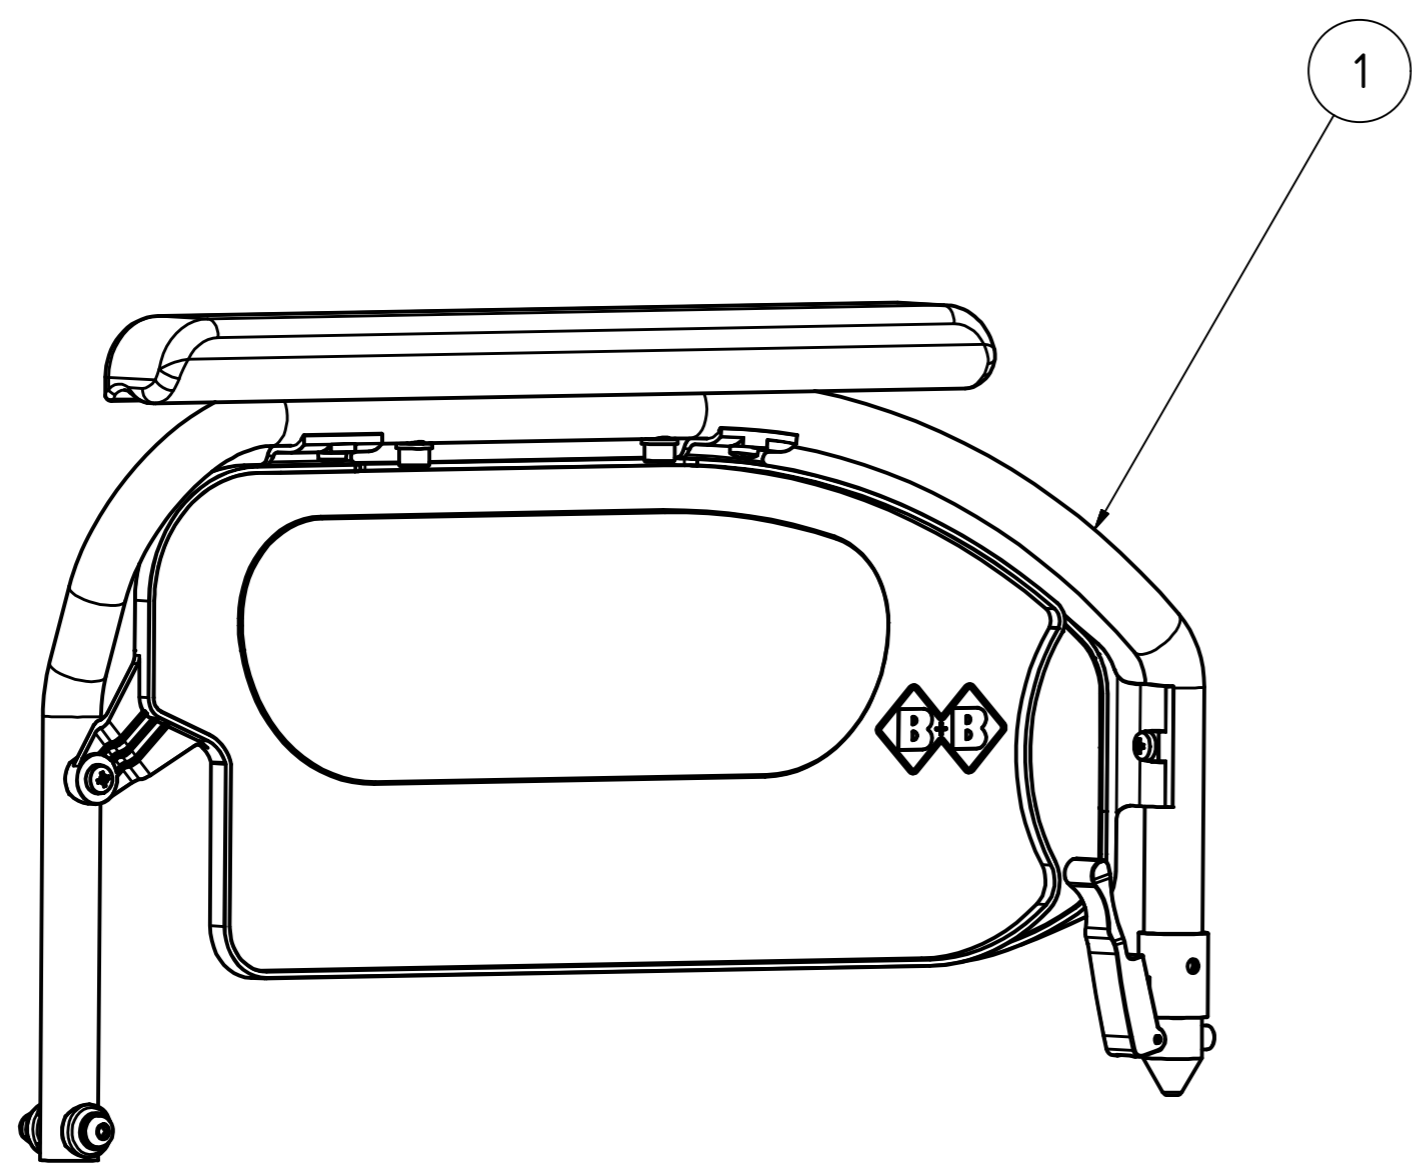

1

	AN vor Facelift	AN ab Facelift	Stückliste BG2	Bezeichnung 2
1	1359201000	0009205000	Seitenteil links, blau, komplett	für Pyro Next
	1359202000	0009206000	Seitenteil rechts, blau, komplett	für Pyro Next
2	1030220000	1352210000	Armlehnenpolster Duo	für Pyro Next
3	1359221000	0009211000	Kleiderschutz links	für Pyro Next
	1359222000	0009212000	Kleiderschutz rechts	für Pyro Next
4	1359228000		Federsystem Seitenteil rechts	für Pyro Next
	1359229000		Federsystem Seitenteil links	für Pyro Next