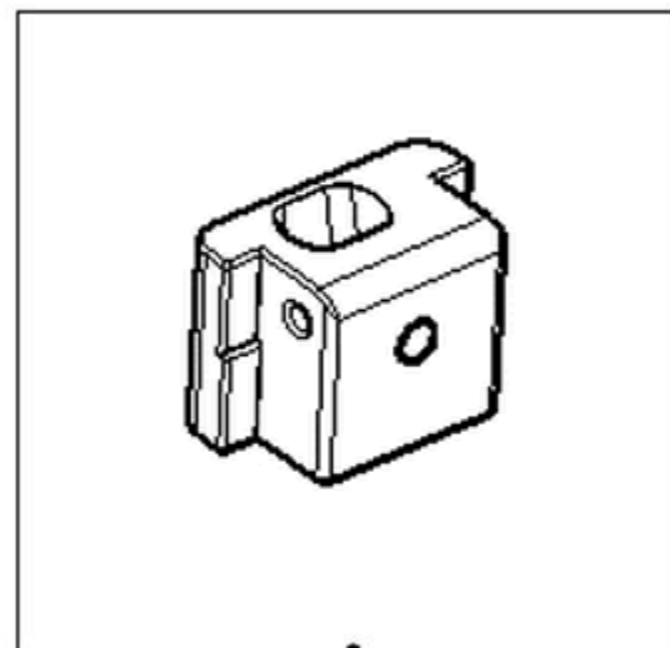

2

3

4

5

6

7

1

8

	AN vor Facelift	AN ab Facelift	Stückliste BG3	Bezeichnung 2
1	1359300000	0009306000	Beinstütze rechts, blau	für Pyro Next mit SB40cm
	1359301000	0009305000	Beinstütze links, blau	für Pyro Next mit SB40cm
	1359302000	0009312000	Beinstütze rechts, blau	für Pyro Next mit SB43-46cm
	1359303000	0009311000	Beinstütze links, blau	für Pyro Next mit SB43-46cm
	1359304000	0009318000	Beinstütze rechts, blau	für Pyro Next mit SB49cm
	1359305000	0009317000	Beinstütze links, blau	für Pyro Next mit SB49cm
2		1352331000	Fußplatte links	für Pyro Next mit Sitzbreite 37-40cm
		1352332000	Fußplatte rechts	für Pyro Next mit Sitzbreite 37-40cm
		1352333000	Fußplatte links	für Pyro Next mit Sitzbreite 43-46cm
		1352334000	Fußplatte rechts	für Pyro Next mit Sitzbreite 43-46cm
		1352335000	Fußplatte links	für Pyro Next mit Sitzbreite 49-52cm
		1352336000	Fußplatte rechts	für Pyro Next mit Sitzbreite 49-52cm
3	1031307000		Trägerrohr für Fußplatte	für Pyro Next
4			kein Verkauf	
8	1031310000		Fersenband mit Klettband	für Pyro Next
5	1330320000		Handgriff für Beinstütze	für Pyro Next
7	1030314001		Führungsprofil für Beinstütze	für Pyro Next
6	1331363000		Führungsbolzen für Beinstütze	für Pyro Next