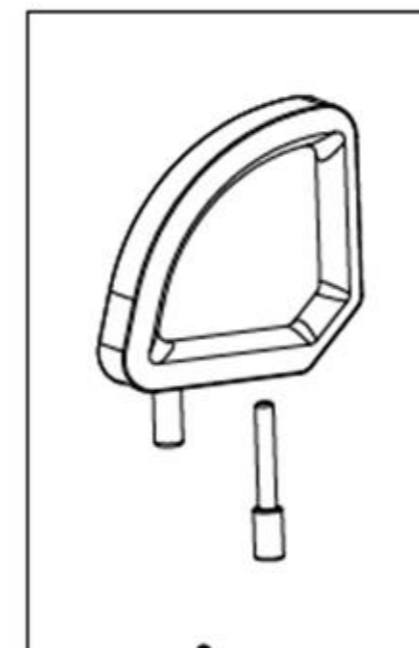

2

3

4

5

6

7

1

8

	AN vor Facelift	AN ab Facelift	Stückliste BG3	Bezeichnung 2
1	1359300000	0009306000	Beinstütze rechts, blau	für Pyro Next mit SB40cm
	1359301000	0009305000	Beinstütze links, blau	für Pyro Next mit SB40cm
	1359302000	0009312000	Beinstütze rechts, blau	für Pyro Next mit SB43-46cm
	1359303000	0009311000	Beinstütze links, blau	für Pyro Next mit SB43-46cm
	1359304000	0009318000	Beinstütze rechts, blau	für Pyro Next mit SB49cm
	1359305000	0009317000	Beinstütze links, blau	für Pyro Next mit SB49cm
2		1352331000	Fußplatte links	für Pyro Next mit Sitzbreite 37-40cm
		1352332000	Fußplatte rechts	für Pyro Next mit Sitzbreite 37-40cm
		1352333000	Fußplatte links	für Pyro Next mit Sitzbreite 43-46cm
		1352334000	Fußplatte rechts	für Pyro Next mit Sitzbreite 43-46cm
		1352335000	Fußplatte links	für Pyro Next mit Sitzbreite 49-52cm
		1352336000	Fußplatte rechts	für Pyro Next mit Sitzbreite 49-52cm
3	1031307000		Trägerrohr für Fußplatte	für Pyro Next
4			kein Verkauf	
8	1031310000		Fersenband mit Klettband	für Pyro Next
5	1330320000		Handgriff für Beinstütze	für Pyro Next
7	1030314001		Führungsprofil für Beinstütze	für Pyro Next
6	1331363000		Führungsbolzen für Beinstütze	für Pyro Next