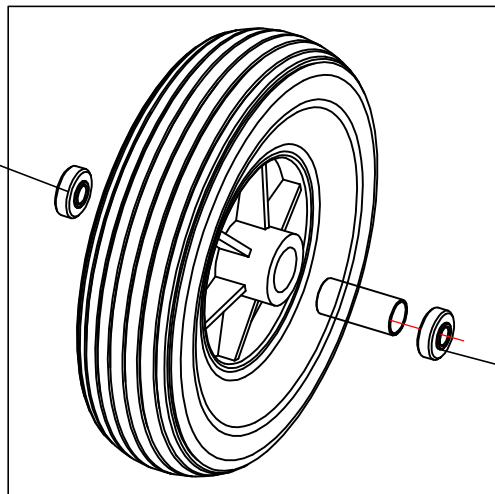

3

2

3

Facelift ab Seriennummern:				
1031P0000062430				
D10310000148620				
	AN vor Facelift	AN ab Facelift	Stückliste BG4	Bezeichnung 2
1	1031401000		Radgabel 3-Loch rechts	mit Lenkachse für S-Eco 300
	1031402000		Radgabel 3-Loch links	mit Lenkachse für S-Eco 300
3	1200408000		Radlager	für Vorderrad S-Eco 300
	1270408000		Lagerdistanzhülse (o. Abb.)	Castorbuchse für S-Eco 300
4	1330480000		Lenklagersatz	Castorbuchse für S-Eco 300
2	9500132000		Rad vorne 200x50mm, PU	Achse 8mm für S-Eco 300