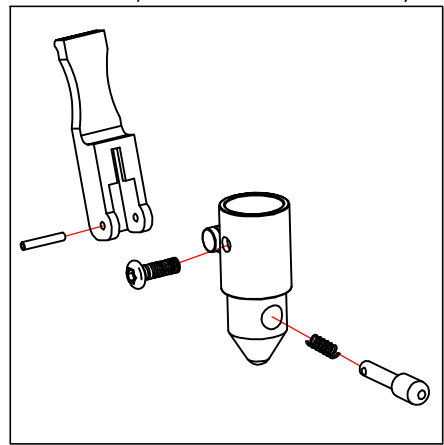

S - Eco 300 Modell 1031

Facelift ab Seriennummern:				
1031P0000062430				
D10310000148620				
	AN vor Facelift	AN ab Facelift	Stückliste BG1	Bezeichnung 2
1	1031100000		Seitenrahmen rechts silber SB 37-49cm	für S-Eco 300
	1031101000		Seitenrahmen links silber SB 37-49cm	für S-Eco 300
	1031104000		Seitenrahmen rechts silber SB 52cm	für S-Eco 300
	1031105000		Seitenrahmen links silber SB 52cm	für S-Eco 300
2	1270138000		Auflageprofil Kreuzstrebe	vorne links für S-Eco 300
	1270139000		Auflageprofil Kreuzstrebe	vorne rechts für S-Eco 300
3	1031210000		Halteblech für Armlehnscharnier rechts	komplett für S-Eco 300
	1032211000		Halteblech für Armlehnscharnier links	komplett für S-Eco 300
4	1270140000		Auflageprofil Kreuzstrebe	hinten für S-Eco 300
5	1270130000		Handgriff	für S-Eco 300
6	1200131000		Auftrittskappe	für S-Eco 300
7	1330142000		Adapterblock	für Profilrohr S-Eco 300
8	1352138000		Arretierprofil Beinstütze	für S-Eco 300
9	1030316000		Sicherungs-Aluprofil für Beinstütze	für S-Eco 300

Facelift ab Seriennummern:				
1031P0000062430				
D10310000148620				
	AN vor Facelift	AN ab Facelift	Stückliste BG1.1	Bezeichnung 2
1	1031115000		Kreuzstrebe schwarz SB 37cm komplett	für S-Eco 300
	1031116000		Kreuzstrebe schwarz SB 40cm komplett	für S-Eco 300
	1031117000		Kreuzstrebe schwarz SB 43cm komplett	für S-Eco 300
	1031118000		Kreuzstrebe schwarz SB 46cm komplett	für S-Eco 300
	1031119000		Kreuzstrebe schwarz SB 49cm komplett	für S-Eco 300
	1031120000		Kreuzstrebe schwarz SB 52cm komplett	für S-Eco 300
2	1030125000		Befestigungshebel für Kreuzstrebe	SB 37-43cm für S-Eco 300
	1030126000		Befestigungshebel für Kreuzstrebe	SB 46-52cm für S-Eco 300
3	1270136000		Gewindebuchse für Kreuzstrebe	für S-Eco 300
4	1270115000		Schraube für Kreuzstrebe komplett	für S-Eco 300