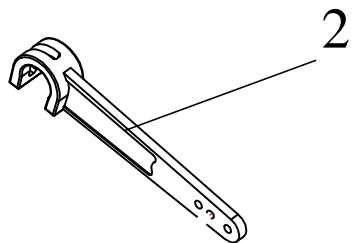

S - Eco 300 Modell 1031

Facelift ab Seriennummern:				
1031P0000062430				
D10310000148620				
	AN vor Facelift	AN ab Facelift	Stückliste BG1	Bezeichnung 2
1	1031100000		Seitenrahmen rechts silber SB 37-49cm	für S-Eco 300
	1031101000		Seitenrahmen links silber SB 37-49cm	für S-Eco 300
	1031104000		Seitenrahmen rechts silber SB 52cm	für S-Eco 300
	1031105000		Seitenrahmen links silber SB 52cm	für S-Eco 300
2	1270138000		Auflageprofil Kreuzstrebe	vorne links für S-Eco 300
	1270139000		Auflageprofil Kreuzstrebe	vorne rechts für S-Eco 300
3	1031210000		Halteblech für Armlehnscharnier rechts	komplett für S-Eco 300
	1032211000		Halteblech für Armlehnscharnier links	komplett für S-Eco 300
4	1270140000		Auflageprofil Kreuzstrebe	hinten für S-Eco 300
5	1270130000		Handgriff	für S-Eco 300
6	1200131000		Auftrittskappe	für S-Eco 300
7	1330142000		Adapterblock	für Profilrohr S-Eco 300
8	1352138000		Arretierprofil Beinstütze	für S-Eco 300
9	1030316000		Sicherungs-Aluprofil für Beinstütze	für S-Eco 300

Facelift ab Seriennummern:				
1031P0000062430				
D10310000148620				
	AN vor Facelift	AN ab Facelift	Stückliste BG1.1	Bezeichnung 2
1	1031115000		Kreuzstrebe schwarz SB 37cm komplett	für S-Eco 300
	1031116000		Kreuzstrebe schwarz SB 40cm komplett	für S-Eco 300
	1031117000		Kreuzstrebe schwarz SB 43cm komplett	für S-Eco 300
	1031118000		Kreuzstrebe schwarz SB 46cm komplett	für S-Eco 300
	1031119000		Kreuzstrebe schwarz SB 49cm komplett	für S-Eco 300
	1031120000		Kreuzstrebe schwarz SB 52cm komplett	für S-Eco 300
2	1030125000		Befestigungshebel für Kreuzstrebe	SB 37-43cm für S-Eco 300
	1030126000		Befestigungshebel für Kreuzstrebe	SB 46-52cm für S-Eco 300
3	1270136000		Gewindebuchse für Kreuzstrebe	für S-Eco 300
4	1270115000		Schraube für Kreuzstrebe komplett	für S-Eco 300