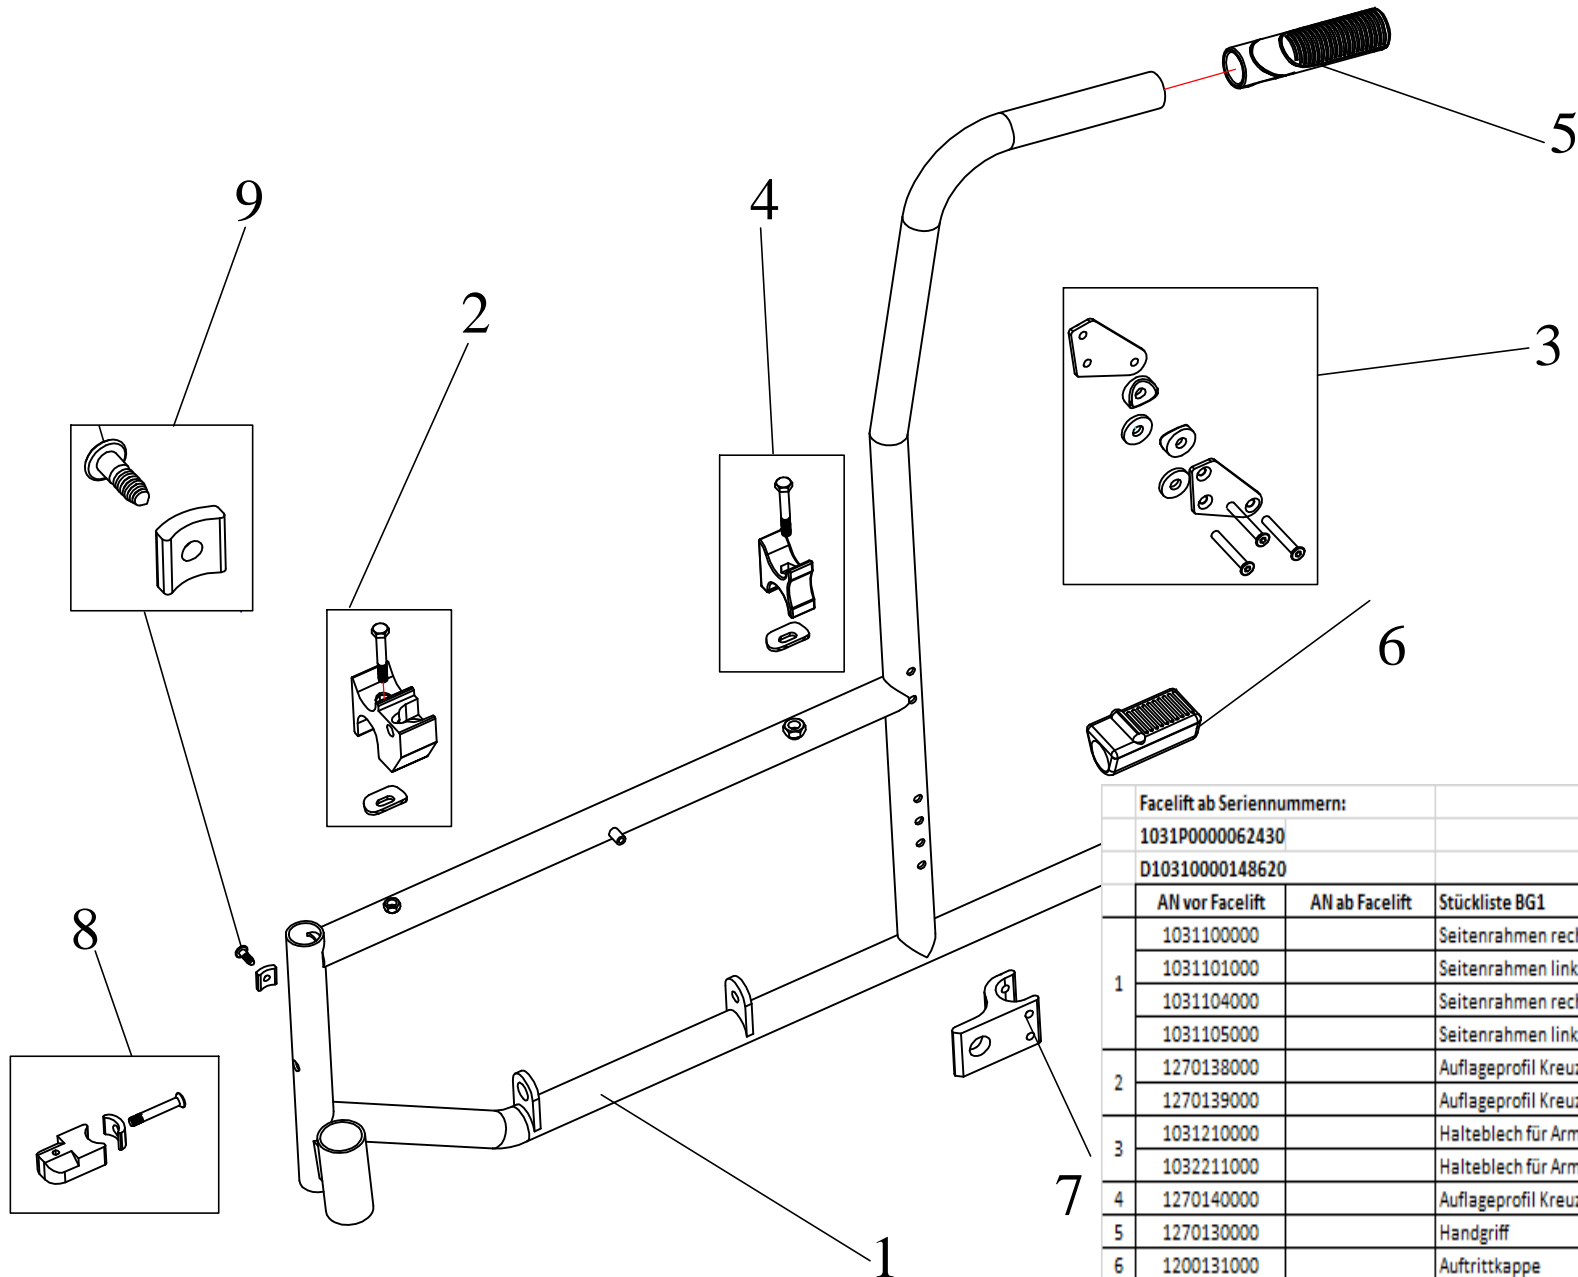

S - Eco 300 Modell 1031

Facelift ab Seriennummern:				
1031P0000062430				
D10310000148620				
	AN vor Facelift	AN ab Facelift	Stückliste BG1	Bezeichnung 2
1	1031100000		Seitenrahmen rechts silber SB 37-49cm	für S-Eco 300
	1031101000		Seitenrahmen links silber SB 37-49cm	für S-Eco 300
	1031104000		Seitenrahmen rechts silber SB 52cm	für S-Eco 300
	1031105000		Seitenrahmen links silber SB 52cm	für S-Eco 300
2	1270138000		Auflageprofil Kreuzstrebe	vorne links für S-Eco 300
	1270139000		Auflageprofil Kreuzstrebe	vorne rechts für S-Eco 300
3	1031210000		Halteblech für Armlehnscharnier rechts	komplett für S-Eco 300
	1032211000		Halteblech für Armlehnscharnier links	komplett für S-Eco 300
4	1270140000		Auflageprofil Kreuzstrebe	hinten für S-Eco 300
5	1270130000		Handgriff	für S-Eco 300
6	1200131000		Auftrittskappe	für S-Eco 300
7	1330142000		Adapterblock	für Profilrohr S-Eco 300
8	1352138000		Arretierprofil Beinstütze	für S-Eco 300
9	1030316000		Sicherungs-Aluprofil für Beinstütze	für S-Eco 300

Facelift ab Seriennummern:				
1031P0000062430				
D10310000148620				
	AN vor Facelift	AN ab Facelift	Stückliste BG1.1	Bezeichnung 2
1	1031115000		Kreuzstrebe schwarz SB 37cm komplett	für S-Eco 300
	1031116000		Kreuzstrebe schwarz SB 40cm komplett	für S-Eco 300
	1031117000		Kreuzstrebe schwarz SB 43cm komplett	für S-Eco 300
	1031118000		Kreuzstrebe schwarz SB 46cm komplett	für S-Eco 300
	1031119000		Kreuzstrebe schwarz SB 49cm komplett	für S-Eco 300
	1031120000		Kreuzstrebe schwarz SB 52cm komplett	für S-Eco 300
2	1030125000		Befestigungshebel für Kreuzstrebe	SB 37-43cm für S-Eco 300
	1030126000		Befestigungshebel für Kreuzstrebe	SB 46-52cm für S-Eco 300
3	1270136000		Gewindebuchse für Kreuzstrebe	für S-Eco 300
4	1270115000		Schraube für Kreuzstrebe komplett	für S-Eco 300