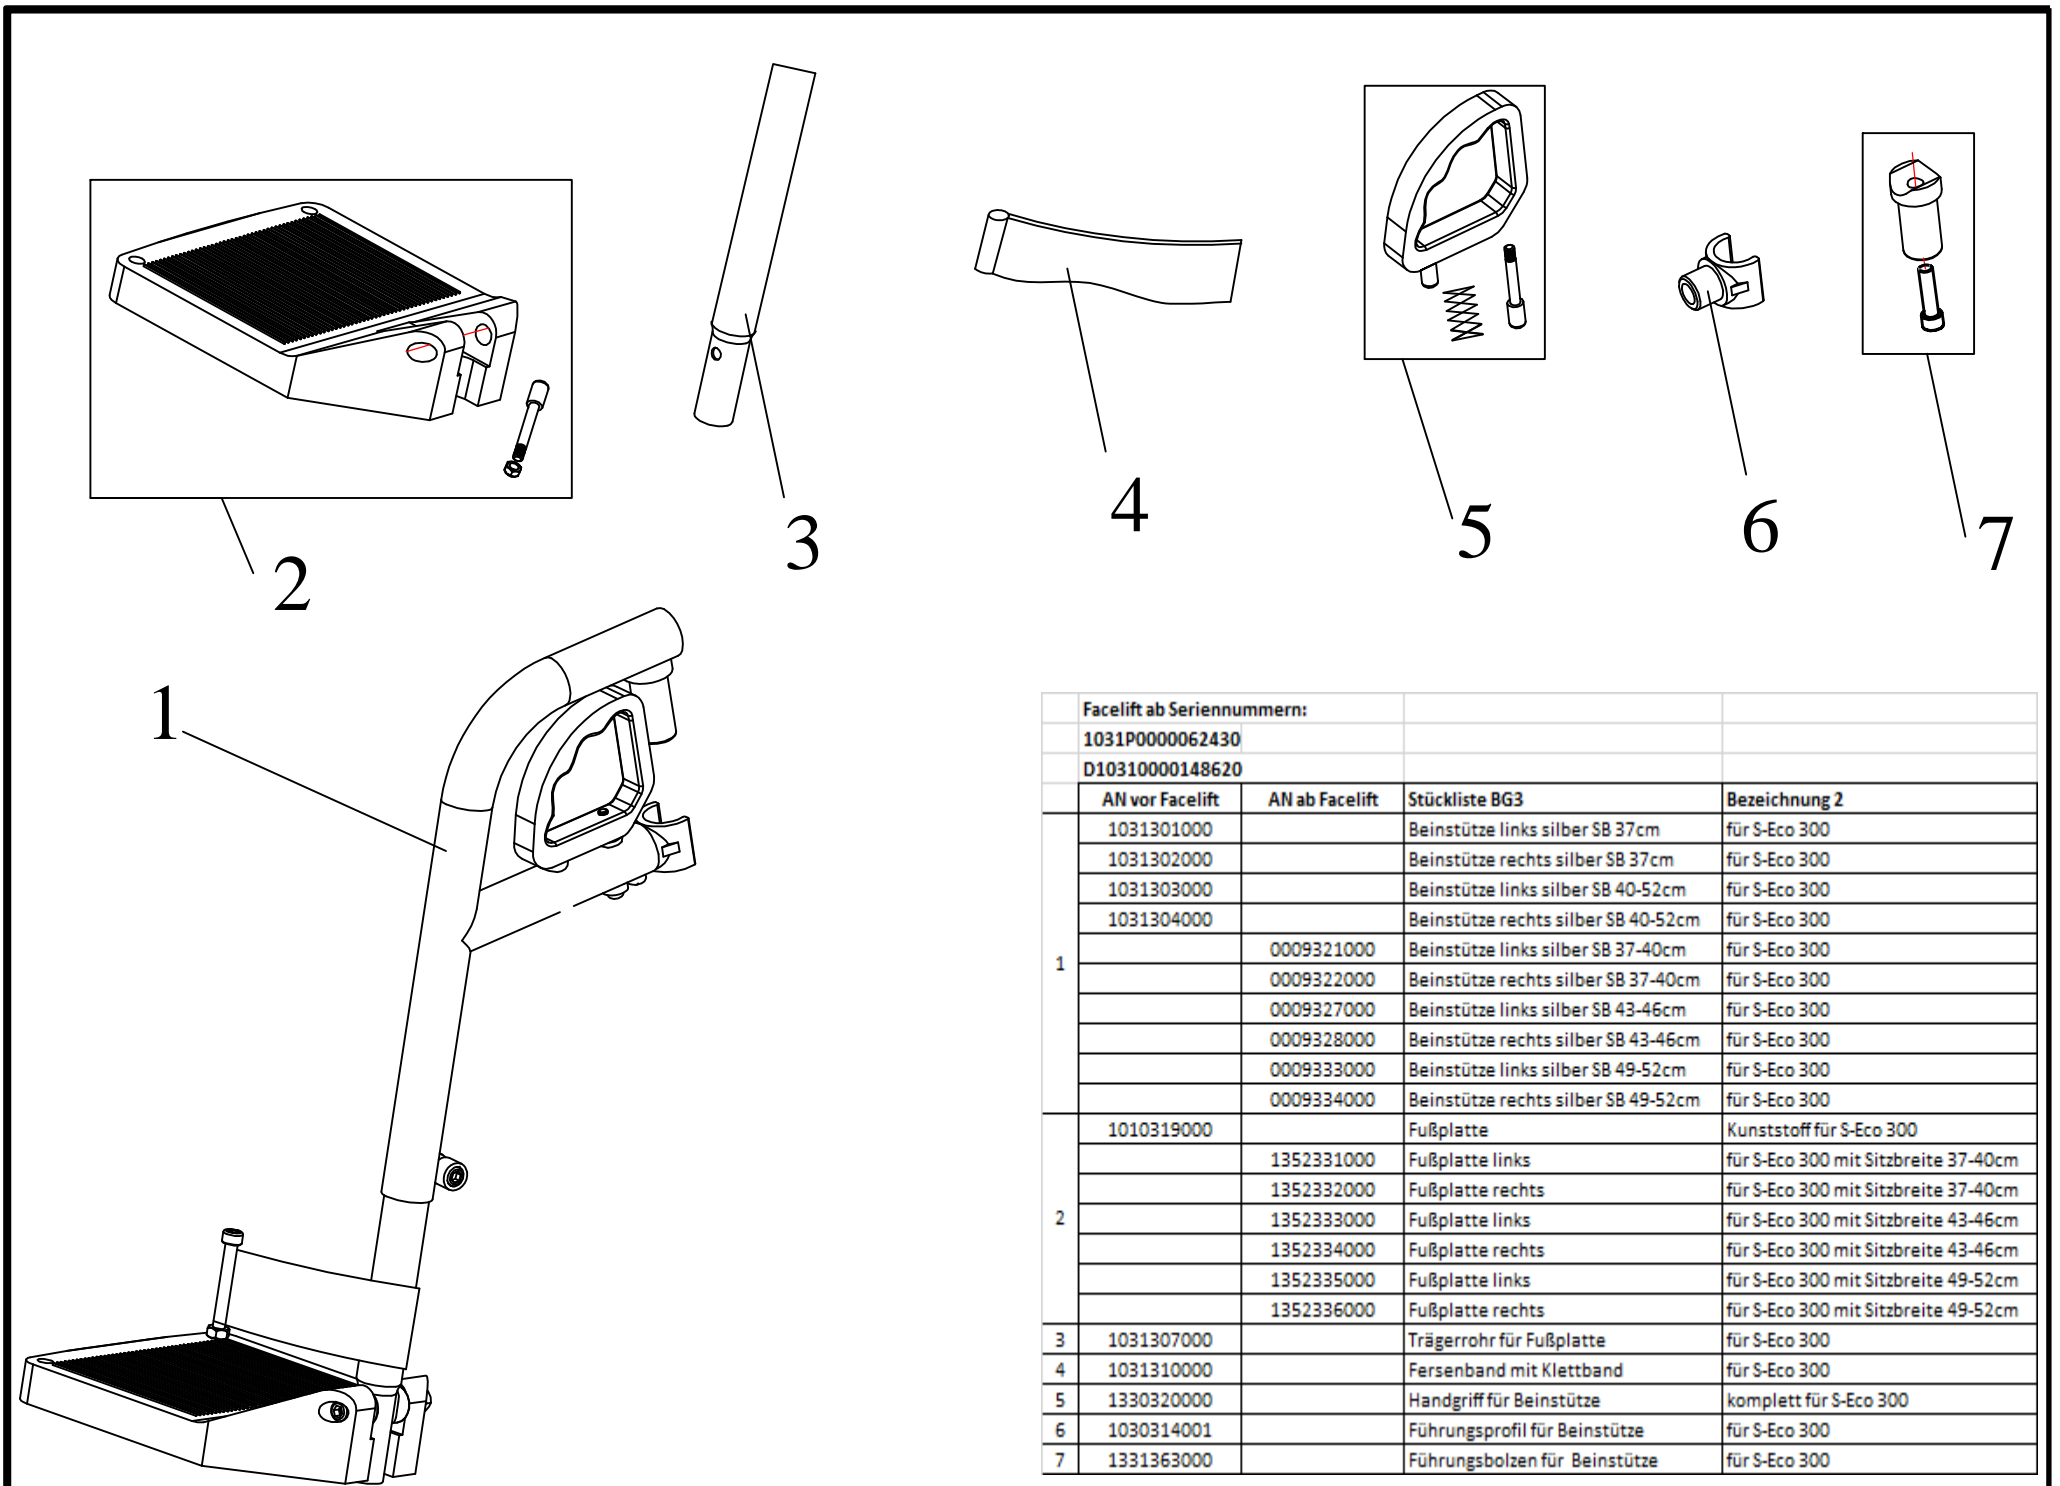

Facelift ab Seriennummern:				
1031P0000062430				
D10310000148620				
	AN vor Facelift	AN ab Facelift	Stückliste BG3	Bezeichnung 2
1	1031301000		Beinstütze links silber SB 37cm	für S-Eco 300
	1031302000		Beinstütze rechts silber SB 37cm	für S-Eco 300
	1031303000		Beinstütze links silber SB 40-52cm	für S-Eco 300
	1031304000		Beinstütze rechts silber SB 40-52cm	für S-Eco 300
		0009321000	Beinstütze links silber SB 37-40cm	für S-Eco 300
		0009322000	Beinstütze rechts silber SB 37-40cm	für S-Eco 300
		0009327000	Beinstütze links silber SB 43-46cm	für S-Eco 300
		0009328000	Beinstütze rechts silber SB 43-46cm	für S-Eco 300
		0009333000	Beinstütze links silber SB 49-52cm	für S-Eco 300
		0009334000	Beinstütze rechts silber SB 49-52cm	für S-Eco 300
2	1010319000		Fußplatte	Kunststoff für S-Eco 300
		1352331000	Fußplatte links	für S-Eco 300 mit Sitzbreite 37-40cm
		1352332000	Fußplatte rechts	für S-Eco 300 mit Sitzbreite 37-40cm
		1352333000	Fußplatte links	für S-Eco 300 mit Sitzbreite 43-46cm
		1352334000	Fußplatte rechts	für S-Eco 300 mit Sitzbreite 43-46cm
		1352335000	Fußplatte links	für S-Eco 300 mit Sitzbreite 49-52cm
	1352336000	Fußplatte rechts	für S-Eco 300 mit Sitzbreite 49-52cm	
3	1031307000		Trägerrohr für Fußplatte	für S-Eco 300
4	1031310000		Fersenband mit Klettband	für S-Eco 300
5	1330320000		Handgriff für Beinstütze	komplett für S-Eco 300
6	1030314001		Führungsprofil für Beinstütze	für S-Eco 300
7	1331363000		Führungsbolzen für Beinstütze	für S-Eco 300