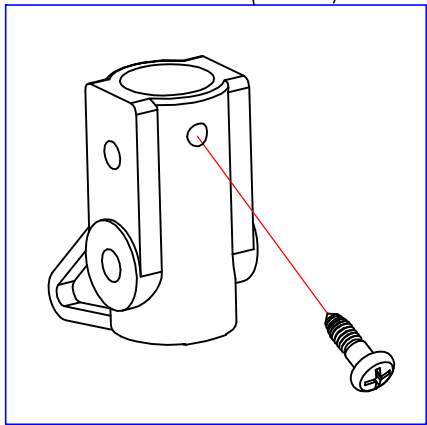

S - Eco 300 Modell 1031

Facelift ab Seriennummern:				
1031P0000062430				
D10310000148620				
	AN vor Facelift	AN ab Facelift	Stückliste BG1	Bezeichnung 2
1	1031100000		Seitenrahmen rechts silber SB 37-49cm	für S-Eco 300
	1031101000		Seitenrahmen links silber SB 37-49cm	für S-Eco 300
	1031104000		Seitenrahmen rechts silber SB 52cm	für S-Eco 300
	1031105000		Seitenrahmen links silber SB 52cm	für S-Eco 300
2	1270138000		Auflageprofil Kreuzstrebe	vorne links für S-Eco 300
	1270139000		Auflageprofil Kreuzstrebe	vorne rechts für S-Eco 300
3	1031210000		Halteblech für Armlehnscharnier rechts	komplett für S-Eco 300
	1032211000		Halteblech für Armlehnscharnier links	komplett für S-Eco 300
4	1270140000		Auflageprofil Kreuzstrebe	hinten für S-Eco 300
5	1270130000		Handgriff	für S-Eco 300
6	1200131000		Auftrittskappe	für S-Eco 300
7	1330142000		Adapterblock	für Profilrohr S-Eco 300
8	1352138000		Arretierprofil Beinstütze	für S-Eco 300
9	1030316000		Sicherungs-Aluprofil für Beinstütze	für S-Eco 300

Facelift ab Seriennummern:				
1031P0000062430				
D10310000148620				
	AN vor Facelift	AN ab Facelift	Stückliste BG1.1	Bezeichnung 2
1	1031115000		Kreuzstrebe schwarz SB 37cm komplett	für S-Eco 300
	1031116000		Kreuzstrebe schwarz SB 40cm komplett	für S-Eco 300
	1031117000		Kreuzstrebe schwarz SB 43cm komplett	für S-Eco 300
	1031118000		Kreuzstrebe schwarz SB 46cm komplett	für S-Eco 300
	1031119000		Kreuzstrebe schwarz SB 49cm komplett	für S-Eco 300
	1031120000		Kreuzstrebe schwarz SB 52cm komplett	für S-Eco 300
2	1030125000		Befestigungshebel für Kreuzstrebe	SB 37-43cm für S-Eco 300
	1030126000		Befestigungshebel für Kreuzstrebe	SB 46-52cm für S-Eco 300
3	1270136000		Gewindebuchse für Kreuzstrebe	für S-Eco 300
4	1270115000		Schraube für Kreuzstrebe komplett	für S-Eco 300