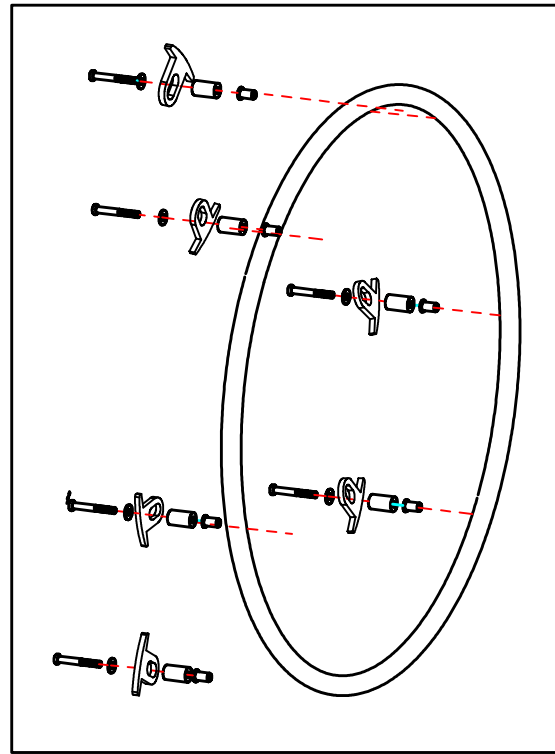

1

2

Facelift ab Seriennummern:				
1031P0000062430				
D10310000148620				
	AN vor Facelift	AN ab Facelift	Stückliste BG5	Bezeichnung 2
1	9500161000		Rad 24" PU, komplett	6-Punkt Alu-Greifreifen für S-Eco 300
	9500201000		Rad 24" PU, Trommelbremse	6-Punkt Alu-Greifreifen für S-Eco 300
5	1010408000		Radlager	Hinterrad S-Eco 300
4	1270509000		Lagerbuchse 51mm	für Steckachse S-Eco 300
3	1270510000		Steckachse	für Hinterrad für S-Eco 300
2	1310515000		Greifreifen 24", 6-Punkt	für S-Eco 300
o..Abb.	9000667000		Trommelbremsträger rechts	mit Bremsbacken für S-Eco 300
	9000668000		Trommelbremsträger links	mit Bremsbacken für S-Eco 300
	9000687000		Verdrehsicherungsprofil TB links	für S-Eco 300
	9000688000		Verdrehsicherungsprofil rechts TB	für S-Eco 300
6	9000804000		Handbremshebel für Trommelbremse	25mm selbstauslösend für S-Eco 300
7	9000815000		Brems- und Bowdenzug komplett	für Trommelbremse S-Eco 300
4	9000823000		Lagerbuchse 63mm	für Steckachse TB S-Eco 300