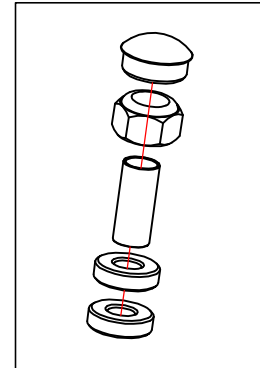

4

1

3

2

3

Facelift ab Seriennummern:				
1031P0000062430				
D10310000148620				
	AN vor Facelift	AN ab Facelift	Stückliste BG4	Bezeichnung 2
1	1031401000		Radgabel 3-Loch rechts	mit Lenkachse für S-Eco 300
	1031402000		Radgabel 3-Loch links	mit Lenkachse für S-Eco 300
3	1200408000		Radlager	für Vorderrad S-Eco 300
	1270408000		Lagerdistanzhülse (o. Abb.)	Castorbuchse für S-Eco 300
4	1330480000		Lenklagersatz	Castorbuchse für S-Eco 300
2	9500132000		Rad vorne 200x50mm, PU	Achse 8mm für S-Eco 300