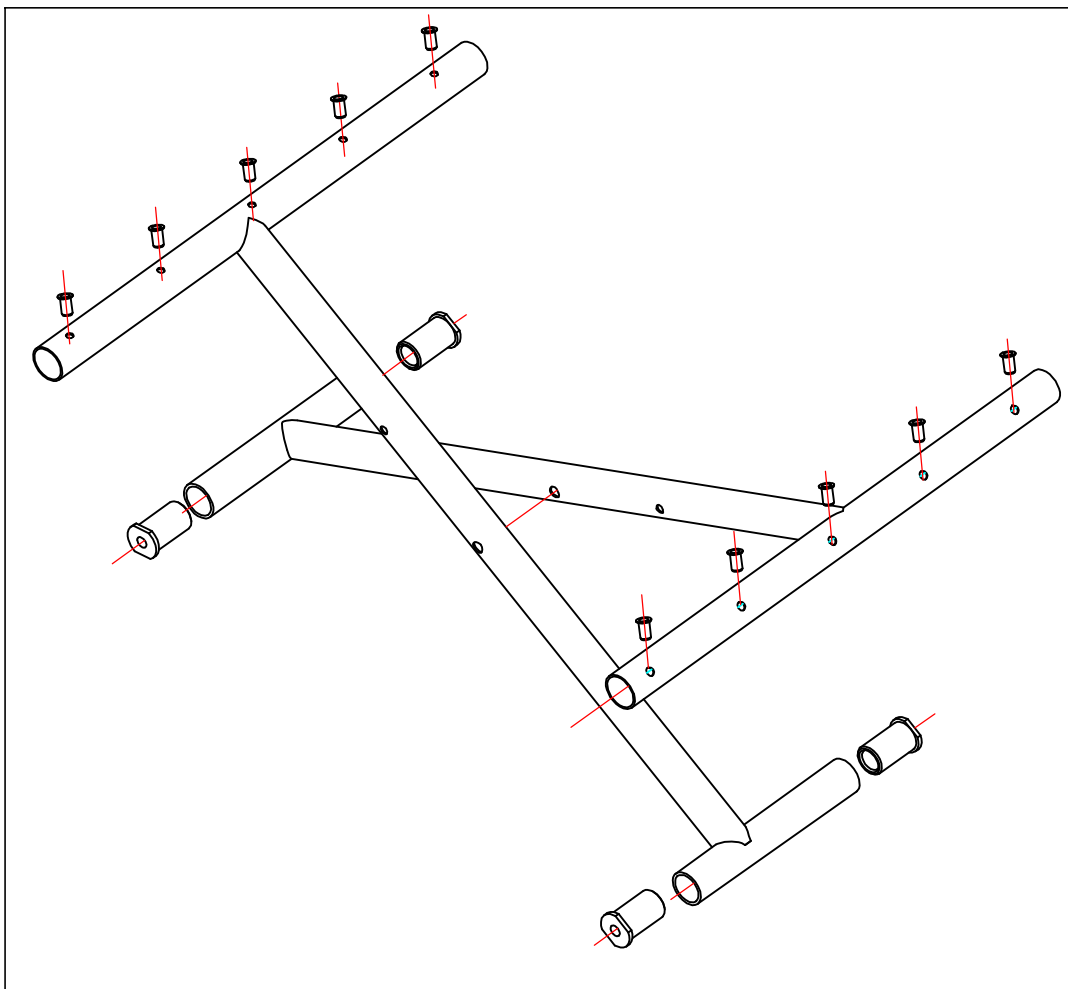

S - Eco 300 Modell 1031

Facelift ab Seriennummern:				
1031P0000062430				
D10310000148620				
	AN vor Facelift	AN ab Facelift	Stückliste BG1	Bezeichnung 2
1	1031100000		Seitenrahmen rechts silber SB 37-49cm	für S-Eco 300
	1031101000		Seitenrahmen links silber SB 37-49cm	für S-Eco 300
	1031104000		Seitenrahmen rechts silber SB 52cm	für S-Eco 300
	1031105000		Seitenrahmen links silber SB 52cm	für S-Eco 300
2	1270138000		Auflageprofil Kreuzstrebe	vorne links für S-Eco 300
	1270139000		Auflageprofil Kreuzstrebe	vorne rechts für S-Eco 300
3	1031210000		Halteblech für Armlehnscharnier rechts	komplett für S-Eco 300
	1032211000		Halteblech für Armlehnscharnier links	komplett für S-Eco 300
4	1270140000		Auflageprofil Kreuzstrebe	hinten für S-Eco 300
5	1270130000		Handgriff	für S-Eco 300
6	1200131000		Auftrittskappe	für S-Eco 300
7	1330142000		Adapterblock	für Profilrohr S-Eco 300
8	1352138000		Arretierprofil Beinstütze	für S-Eco 300
9	1030316000		Sicherungs-Aluprofil für Beinstütze	für S-Eco 300

Facelift ab Seriennummern:				
1031P0000062430				
D10310000148620				
	AN vor Facelift	AN ab Facelift	Stückliste BG1.1	Bezeichnung 2
1	1031115000		Kreuzstrebe schwarz SB 37cm komplett	für S-Eco 300
	1031116000		Kreuzstrebe schwarz SB 40cm komplett	für S-Eco 300
	1031117000		Kreuzstrebe schwarz SB 43cm komplett	für S-Eco 300
	1031118000		Kreuzstrebe schwarz SB 46cm komplett	für S-Eco 300
	1031119000		Kreuzstrebe schwarz SB 49cm komplett	für S-Eco 300
	1031120000		Kreuzstrebe schwarz SB 52cm komplett	für S-Eco 300
2	1030125000		Befestigungshebel für Kreuzstrebe	SB 37-43cm für S-Eco 300
	1030126000		Befestigungshebel für Kreuzstrebe	SB 46-52cm für S-Eco 300
3	1270136000		Gewindebuchse für Kreuzstrebe	für S-Eco 300
4	1270115000		Schraube für Kreuzstrebe komplett	für S-Eco 300