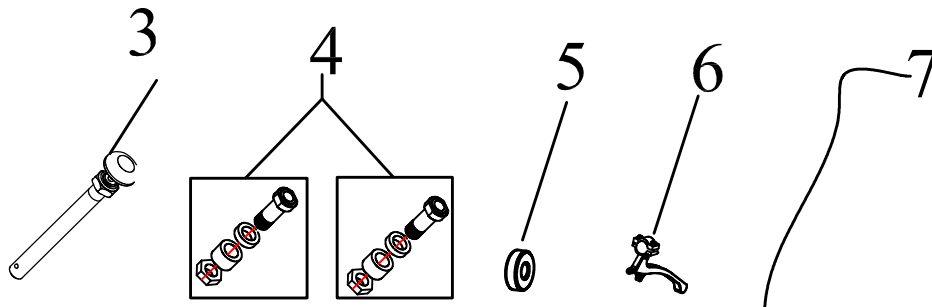

Facelift ab Seriennummern:				
1031P0000062430				
D10310000148620				
	AN vor Facelift	AN ab Facelift	Stückliste BG5	Bezeichnung 2
1	9500161000		Rad 24" PU, komplett	6-Punkt Alu-Greifreifen für S-Eco 300
	9500201000		Rad 24" PU, Trommelbremse	6-Punkt Alu-Greifreifen für S-Eco 300
5	1010408000		Radlager	Hinterrad S-Eco 300
4	1270509000		Lagerbuchse 51mm	für Steckachse S-Eco 300
3	1270510000		Steckachse	für Hinterrad für S-Eco 300
2	1310515000		Greifreifen 24", 6-Punkt	für S-Eco 300
o..Abb.	9000667000		Trommelbremsträger rechts	mit Bremsbacken für S-Eco 300
	9000668000		Trommelbremsträger links	mit Bremsbacken für S-Eco 300
	9000687000		Verdrehsicherungsprofil TB links	für S-Eco 300
	9000688000		Verdrehsicherungsprofil rechts TB	für S-Eco 300
6	9000804000		Handbremshebel für Trommelbremse	25mm selbstauslösend für S-Eco 300
7	9000815000		Brems- und Bowdenzug komplett	für Trommelbremse S-Eco 300
4	9000823000		Lagerbuchse 63mm	für Steckachse TB S-Eco 300