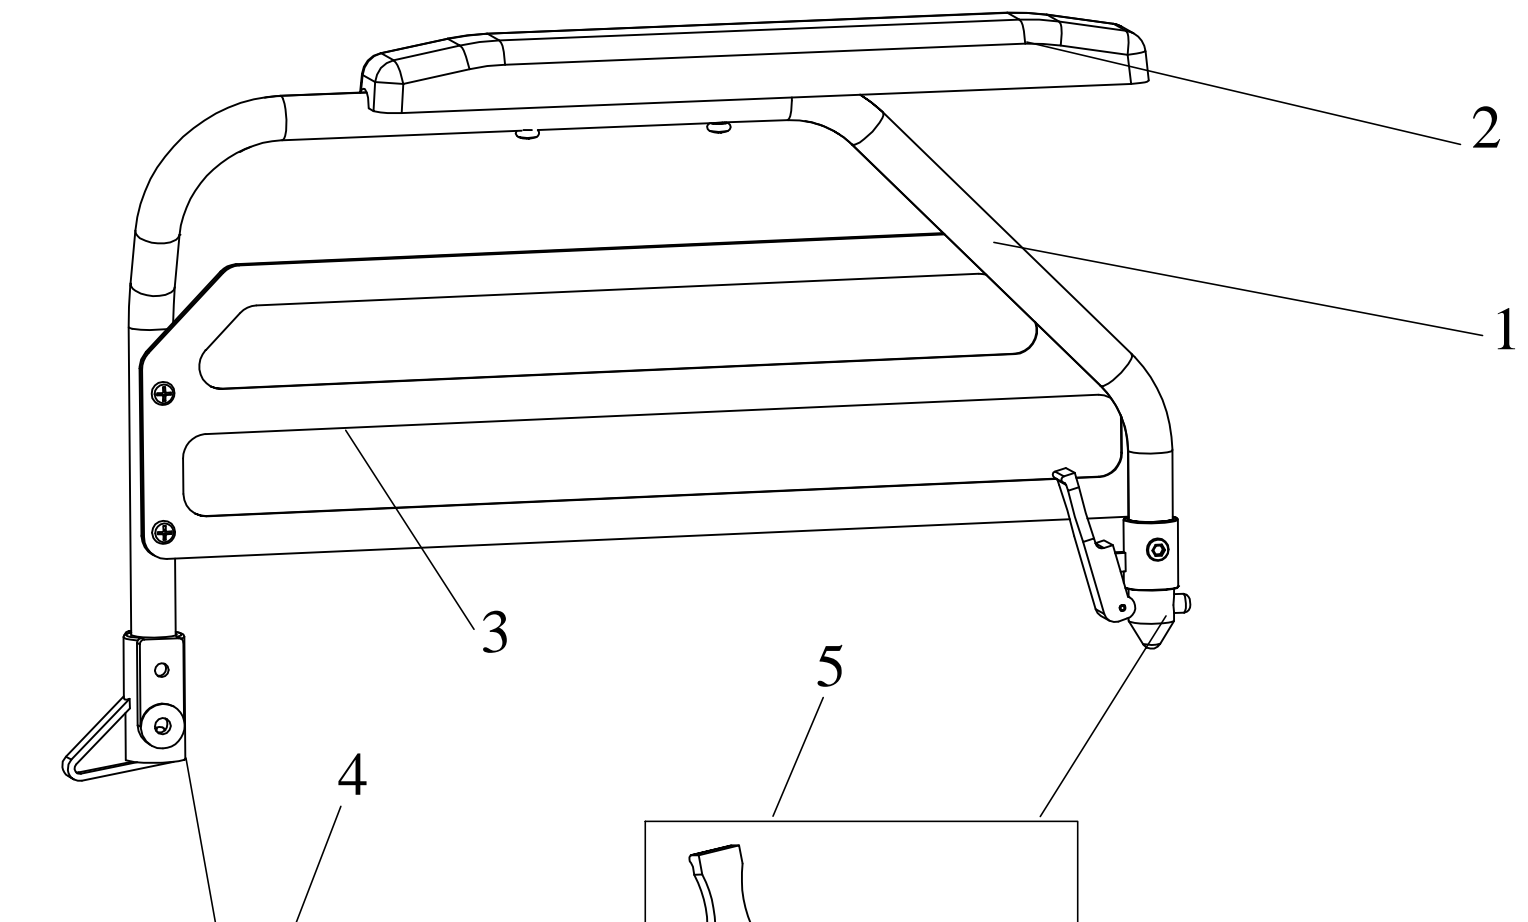

S - Eco 300 Modell 1031

Facelift ab Seriennummern:				
1031P0000062430				
D10310000148620				
	AN vor Facelift	AN ab Facelift	Stückliste BG1	Bezeichnung 2
1	1031100000		Seitenrahmen rechts silber SB 37-49cm	für S-Eco 300
	1031101000		Seitenrahmen links silber SB 37-49cm	für S-Eco 300
	1031104000		Seitenrahmen rechts silber SB 52cm	für S-Eco 300
	1031105000		Seitenrahmen links silber SB 52cm	für S-Eco 300
2	1270138000		Auflageprofil Kreuzstrebe	vorne links für S-Eco 300
	1270139000		Auflageprofil Kreuzstrebe	vorne rechts für S-Eco 300
3	1031210000		Halteblech für Armlehnscharnier rechts	komplett für S-Eco 300
	1032211000		Halteblech für Armlehnscharnier links	komplett für S-Eco 300
4	1270140000		Auflageprofil Kreuzstrebe	hinten für S-Eco 300
5	1270130000		Handgriff	für S-Eco 300
6	1200131000		Auftrittskappe	für S-Eco 300
7	1330142000		Adapterblock	für Profilrohr S-Eco 300
8	1352138000		Arretierprofil Beinstütze	für S-Eco 300
9	1030316000		Sicherungs-Aluprofil für Beinstütze	für S-Eco 300

Facelift ab Seriennummern:				
1031P0000062430				
D10310000148620				
	AN vor Facelift	AN ab Facelift	Stückliste BG1.1	Bezeichnung 2
1	1031115000		Kreuzstrebe schwarz SB 37cm komplett	für S-Eco 300
	1031116000		Kreuzstrebe schwarz SB 40cm komplett	für S-Eco 300
	1031117000		Kreuzstrebe schwarz SB 43cm komplett	für S-Eco 300
	1031118000		Kreuzstrebe schwarz SB 46cm komplett	für S-Eco 300
	1031119000		Kreuzstrebe schwarz SB 49cm komplett	für S-Eco 300
	1031120000		Kreuzstrebe schwarz SB 52cm komplett	für S-Eco 300
2	1030125000		Befestigungshebel für Kreuzstrebe	SB 37-43cm für S-Eco 300
	1030126000		Befestigungshebel für Kreuzstrebe	SB 46-52cm für S-Eco 300
3	1270136000		Gewindebuchse für Kreuzstrebe	für S-Eco 300
4	1270115000		Schraube für Kreuzstrebe komplett	für S-Eco 300