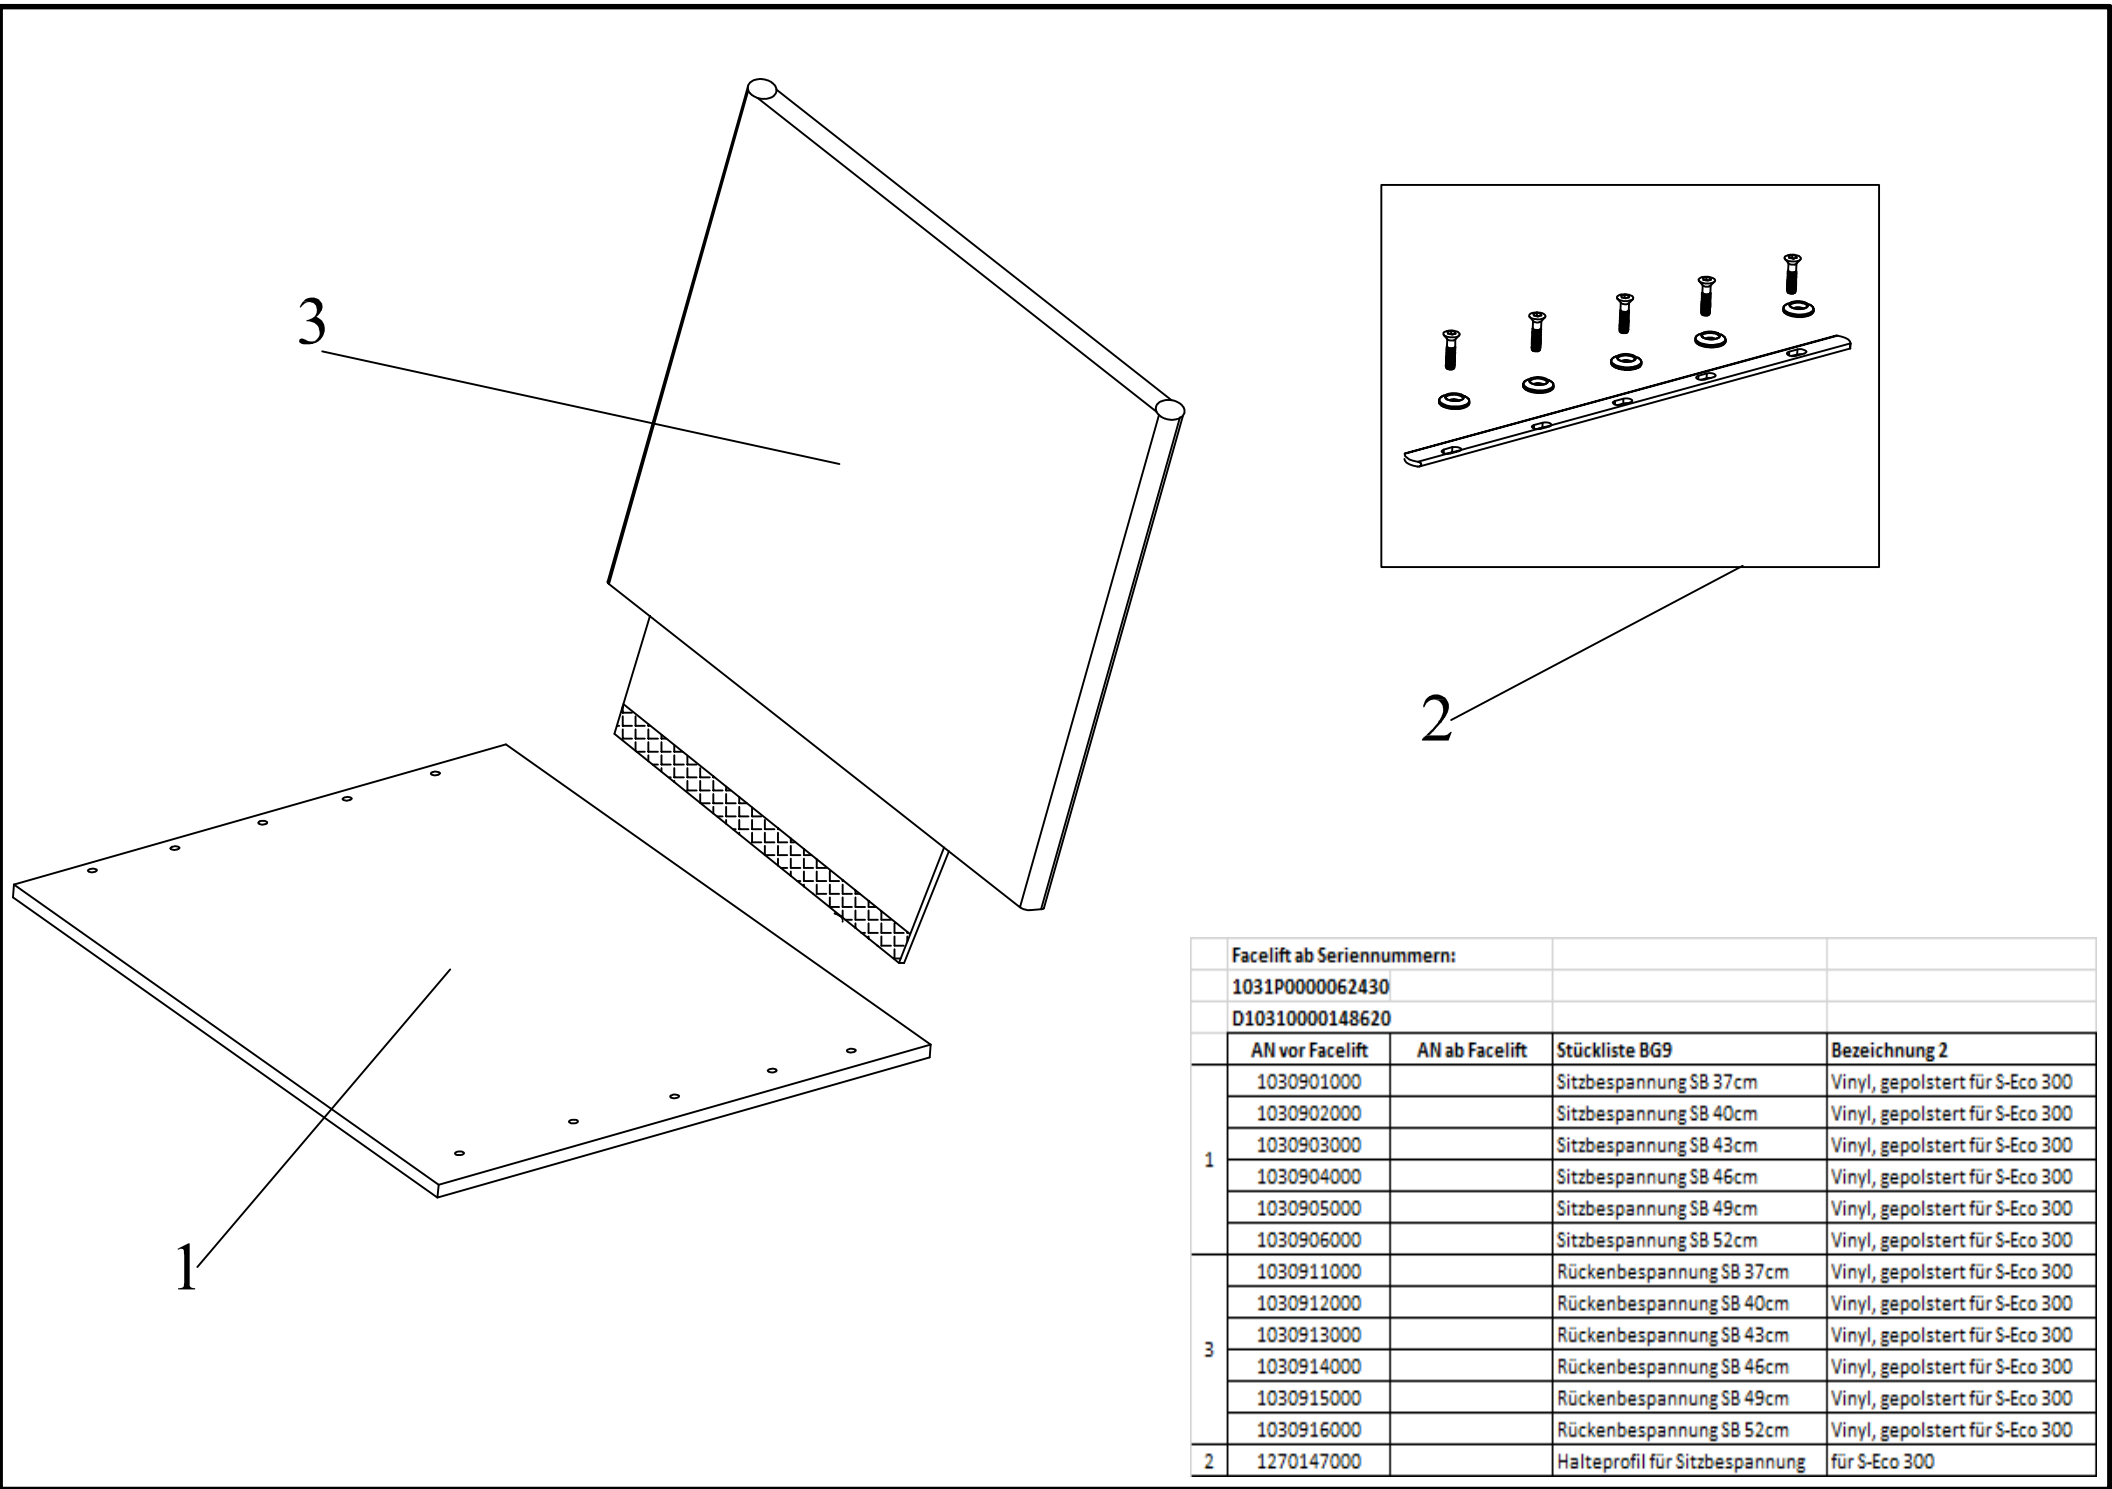

Facelift ab Seriennummern:				
1031P0000062430				
D10310000148620				
	AN vor Facelift	AN ab Facelift	Stückliste BG9	Bezeichnung 2
1	1030901000		Sitzbespannung SB 37cm	Vinyl, gepolstert für S-Eco 300
	1030902000		Sitzbespannung SB 40cm	Vinyl, gepolstert für S-Eco 300
	1030903000		Sitzbespannung SB 43cm	Vinyl, gepolstert für S-Eco 300
	1030904000		Sitzbespannung SB 46cm	Vinyl, gepolstert für S-Eco 300
	1030905000		Sitzbespannung SB 49cm	Vinyl, gepolstert für S-Eco 300
	1030906000		Sitzbespannung SB 52cm	Vinyl, gepolstert für S-Eco 300
3	1030911000		Rückenbespannung SB 37cm	Vinyl, gepolstert für S-Eco 300
	1030912000		Rückenbespannung SB 40cm	Vinyl, gepolstert für S-Eco 300
	1030913000		Rückenbespannung SB 43cm	Vinyl, gepolstert für S-Eco 300
	1030914000		Rückenbespannung SB 46cm	Vinyl, gepolstert für S-Eco 300
	1030915000		Rückenbespannung SB 49cm	Vinyl, gepolstert für S-Eco 300
	1030916000		Rückenbespannung SB 52cm	Vinyl, gepolstert für S-Eco 300
2	1270147000		Halteprofil für Sitzbespannung	für S-Eco 300