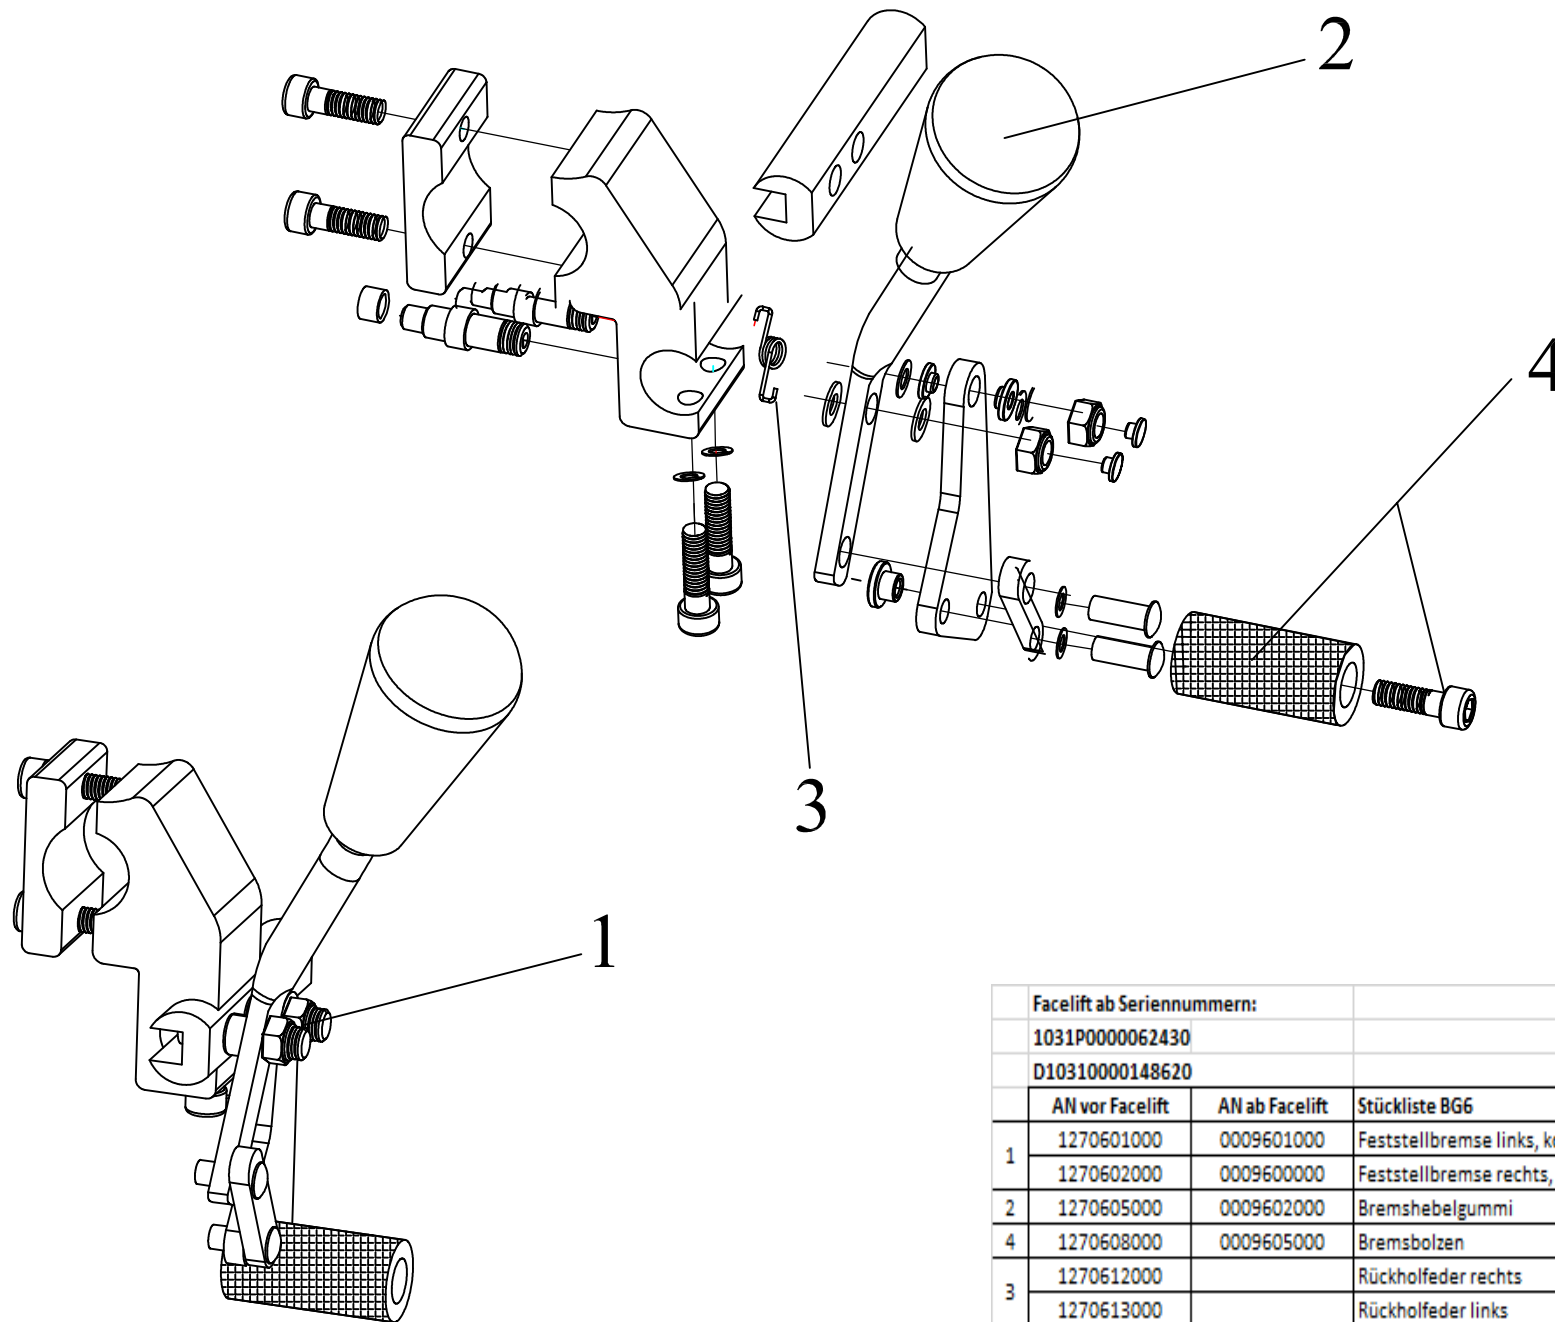

4

1

3

2

3

Facelift ab Seriennummern:				
1031P0000062430				
D10310000148620				
	AN vor Facelift	AN ab Facelift	Stückliste BG4	Bezeichnung 2
1	1031401000		Radgabel 3-Loch rechts	mit Lenkachse für S-Eco 300
	1031402000		Radgabel 3-Loch links	mit Lenkachse für S-Eco 300
3	1200408000		Radlager	für Vorderrad S-Eco 300
	1270408000		Lagerdistanzhülse (o. Abb.)	Castorbuchse für S-Eco 300
4	1330480000		Lenklagersatz	Castorbuchse für S-Eco 300
2	9500132000		Rad vorne 200x50mm, PU	Achse 8mm für S-Eco 300

1

2

Facelift ab Seriennummern:				
1031P0000062430				
D10310000148620				
	AN vor Facelift	AN ab Facelift	Stückliste BG5	Bezeichnung 2
1	9500161000		Rad 24" PU, komplett	6-Punkt Alu-Greifreifen für S-Eco 300
	9500201000		Rad 24" PU, Trommelbremse	6-Punkt Alu-Greifreifen für S-Eco 300
5	1010408000		Radlager	Hinterrad S-Eco 300
4	1270509000		Lagerbuchse 51mm	für Steckachse S-Eco 300
3	1270510000		Steckachse	für Hinterrad für S-Eco 300
2	1310515000		Greifreifen 24", 6-Punkt	für S-Eco 300
o..Abb.	9000667000		Trommelbremsträger rechts	mit Bremsbacken für S-Eco 300
	9000668000		Trommelbremsträger links	mit Bremsbacken für S-Eco 300
	9000687000		Verdrehsicherungsprofil TB links	für S-Eco 300
	9000688000		Verdrehsicherungsprofil rechts TB	für S-Eco 300
6	9000804000		Handbremshebel für Trommelbremse	25mm selbstauslösend für S-Eco 300
7	9000815000		Brems- und Bowdenzug komplett	für Trommelbremse S-Eco 300
4	9000823000		Lagerbuchse 63mm	für Steckachse TB S-Eco 300