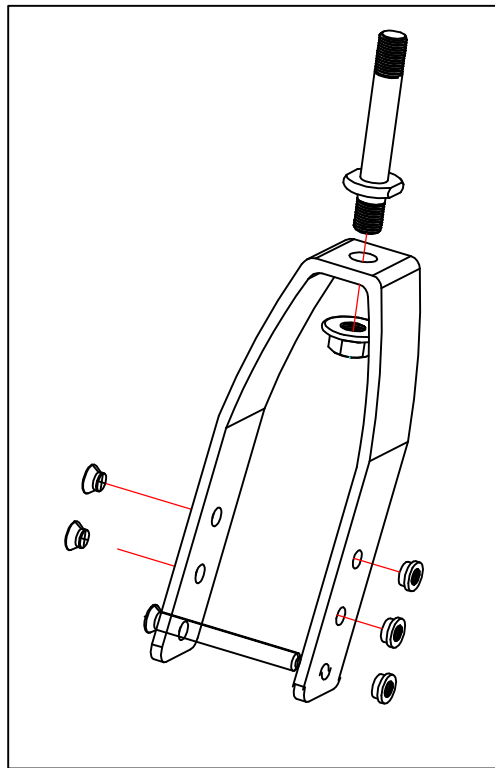

4

1

3

2

3

Facelift ab Seriennummern:				
1031P0000062430				
D10310000148620				
	AN vor Facelift	AN ab Facelift	Stückliste BG4	Bezeichnung 2
1	1031401000		Radgabel 3-Loch rechts	mit Lenkachse für S-Eco 300
	1031402000		Radgabel 3-Loch links	mit Lenkachse für S-Eco 300
3	1200408000		Radlager	für Vorderrad S-Eco 300
	1270408000		Lagerdistanzhülse (o. Abb.)	Castorbuchse für S-Eco 300
4	1330480000		Lenklagersatz	Castorbuchse für S-Eco 300
2	9500132000		Rad vorne 200x50mm, PU	Achse 8mm für S-Eco 300