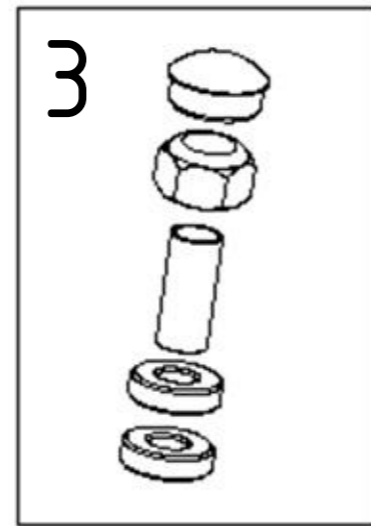

2.1

Facelift ab Seriennummern:				
1036P0000000840				
1036V				
	AN vor Facelift	AN ab Facelift	Stückliste BG4	Bezeichnung 2
1	1036403000		Radgabel 3-Loch links	mit Lenkachse für S-Eco 300 XL
	1036404000		Radgabel 3-Loch rechts	mit Lenkachse für S-Eco 300 XL
2	9500132000		Rad vorne 200x50mm, PU	Achse 8mm für S-Eco 300 XL
2.1	1200408000		Radlager	für Vorderrad S-Eco 300 XL
3	1330480000		Lenklagersatz	Castorbuchse für S-Eco 300 XL