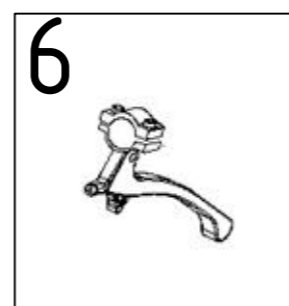

Facelift ab Seriennummern:				
1036P0000000840				
1036V				
	AN vor Facelift	AN ab Facelift	Stückliste BG5	Bezeichnung 2
5	1010508000		Radlager	Hinterrad S-Eco 300 XL
1	9500161000		Rad 24" PU, komplett	6-Punkt Alu-Greifreifen für S-Eco 300 XL
	9500201000		Rad 24" PU, Trommelbremse	6-Punkt Alu-Greifreifen für S-Eco 300 XL
4	1270509000		Lagerbuchse 51mm	für Steckachse S-Eco 300 XL
3	1270510000		Steckachse	für Hinterrad für S-Eco 300 XL
2	1310515000		Greifreifen 24", 6-Punkt	für S-Eco 300 XL
o. Abb.	9000667000		Trommelbremsträger links	mit Bremsbacken für S-Eco 300 XL
	9000668000		Trommelbremsträger rechts	mit Bremsbacken für S-Eco 300 XL
	9000687000		Verdrehsicherungsprofil TB links	für S-Eco 300 XL
	9000688000		Verdrehsicherungsprofil rechts TB	für S-Eco 300 XL
6	9000804000		Handbremshebel für Trommelbremse	25mm selbstauslösend für S-Eco 300 XL
	9000815000		Brems- und Bowdenzug komplett	für Trommelbremse S-Eco 300 XL
4.1	9000823000		Lagerbuchse 63mm	für Steckachse TB S-Eco 300 XL