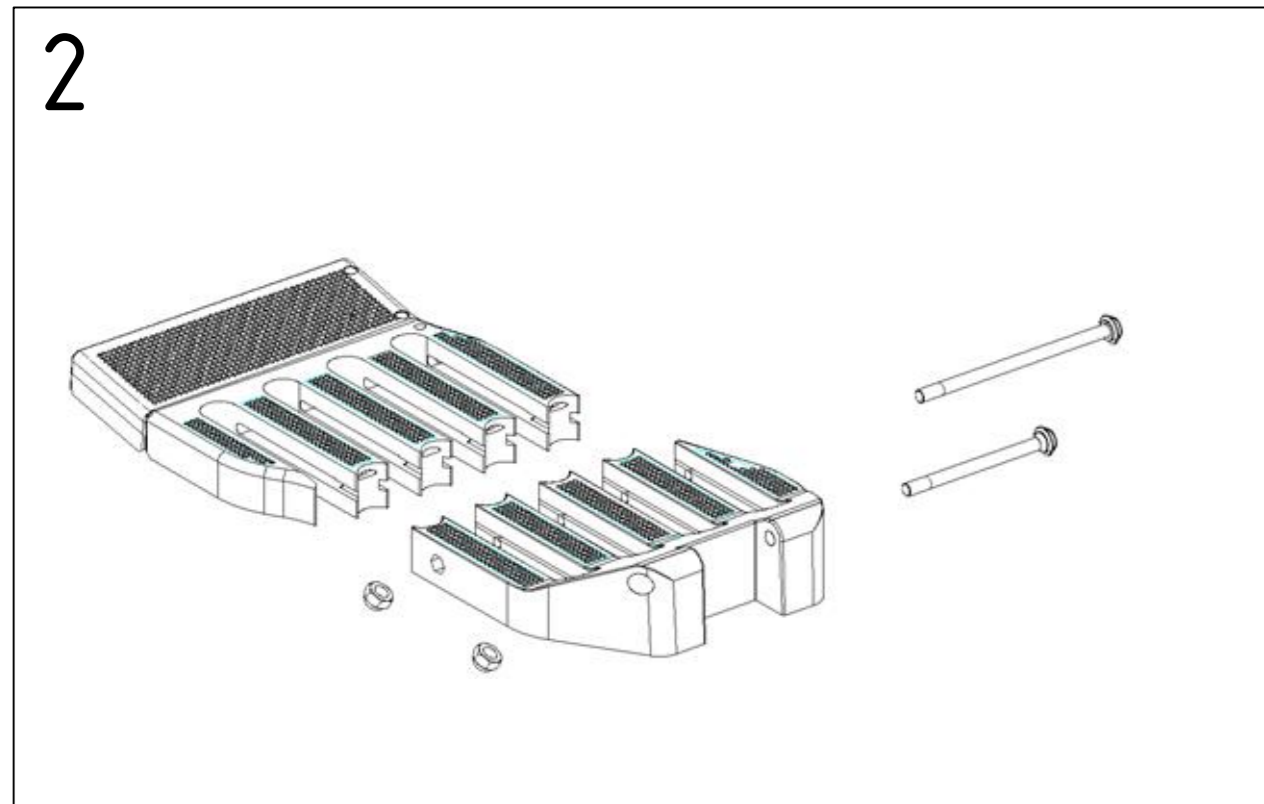

S - Eco 300 XL 1036

Facelift ab Seriennummern:				
1036P0000000840				
1036V				
	AN vor Facelift	AN ab Facelift	Stückliste BG1	Bezeichnung 2
1	1036100000		Seitenrahmen rechts	für S-Eco 300 XL
	1036101000		Seitenrahmen links	für S-Eco 300 XL
2	1270138000		Auflageprofil Kreuzstrebe	vorne links für S-Eco 300 XL
	1270139000		Auflageprofil Kreuzstrebe	vorne rechts für S-Eco 300 XL
3	1031210000		Halteblech für Armlehnscharnier rechts	komplett für S-Eco 300 XL
	1031211000		Halteblech für Armlehnscharnier links	komplett für S-Eco 300 XL
4	1270140000		Auflageprofil Kreuzstrebe	hinten für S-Eco 300 XL
5	1270130000		Handgriff	für S-Eco 300 XL
6	1200131000		Auftrittgummi	für S-Eco 300 XL
7	1330142000		Adapterblock	für Profilrohr S-Eco 300 XL
8	1352138000		Arretierprofil Beinstütze	für S-Eco 300 XL
9	1030316000		Sicherungs-Aluprofil für Beinstütze	für S-Eco 300 XL

Facelift ab Seriennummern:				
1036P0000000840				
1036V				
	AN vor Facelift	AN ab Facelift	Stückliste BG1.1	Bezeichnung 2
1	1036120000		Kreuzstrebe SB 52cm komplett	für S-Eco 300 XL
	1036121000		Kreuzstrebe SB 55cm komplett	für S-Eco 300 XL
	1036122000		Kreuzstrebe SB 58cm komplett	für S-Eco 300 XL
2	1036125000		Befestigungshebel für Kreuzstrebe	SB 52-58cm für S-Eco 300 XL
	1320115000		Schraube für XL Kreuzstrebe (o.Abb.)	für S-Eco 300 XL

Facelift ab Seriennummern:				
1036P0000000840				
1036V				
	AN vor Facelift	AN ab Facelift	Stückliste BG2	Bezeichnung 2
1	1031201001	0009213000	Seitenteil links	für S-Eco 300 XL
	1031202001	0009214000	Seitenteil rechts	für S-Eco 300 XL
2	1030220000	1352210000	Armlehnenpolster Duo	für S-Eco 300 XL
3	1270210000	0009212000	Kleiderschutz rechts, Kunststoff	für S-Eco 300 XL
	1270210001	0009211000	Kleiderschutz links, Kunststoff	für S-Eco 300 XL
4	1260212000		Armlehnscharnier	für S-Eco 300 XL
5	1270217000		Federsystem für Seitenteil	links komplett für S-Eco 300 XL
	1270218000		Federsystem für Seitenteil	rechts komplett für S-Eco 300 XL