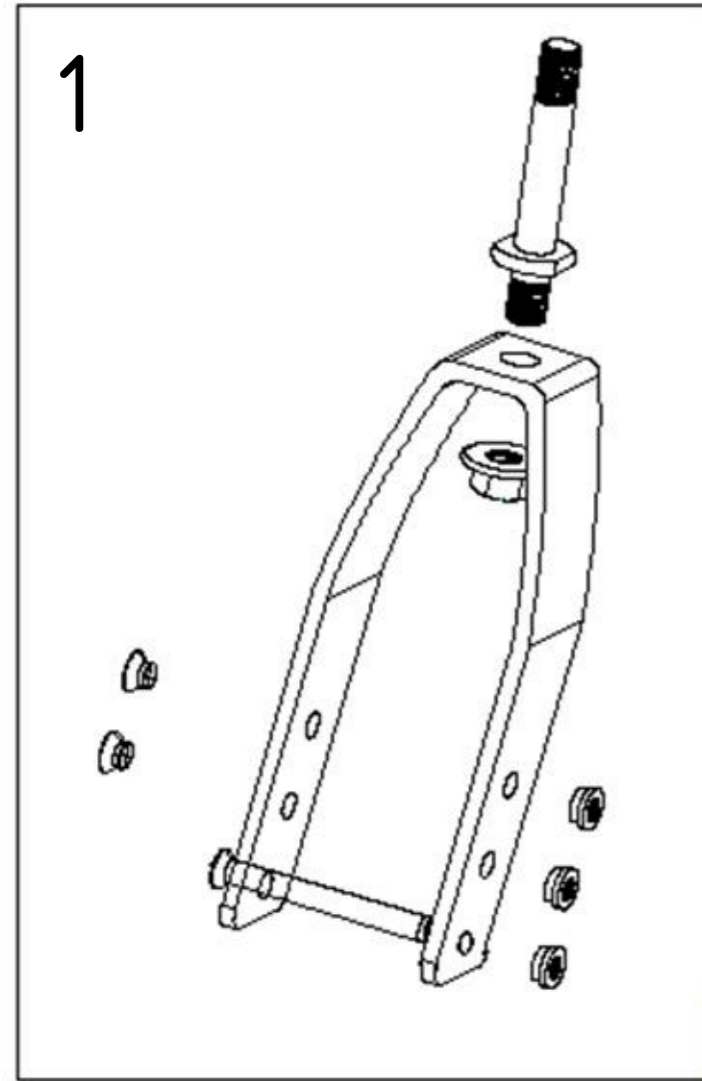

2.1

Facelift ab Seriennummern:				
1036P0000000840				
1036V				
	AN vor Facelift	AN ab Facelift	Stückliste BG4	Bezeichnung 2
1	1036403000		Radgabel 3-Loch links	mit Lenkachse für S-Eco 300 XL
	1036404000		Radgabel 3-Loch rechts	mit Lenkachse für S-Eco 300 XL
2	9500132000		Rad vorne 200x50mm, PU	Achse 8mm für S-Eco 300 XL
2.1	1200408000		Radlager	für Vorderrad S-Eco 300 XL
3	1330480000		Lenklagersatz	Castorbuchse für S-Eco 300 XL