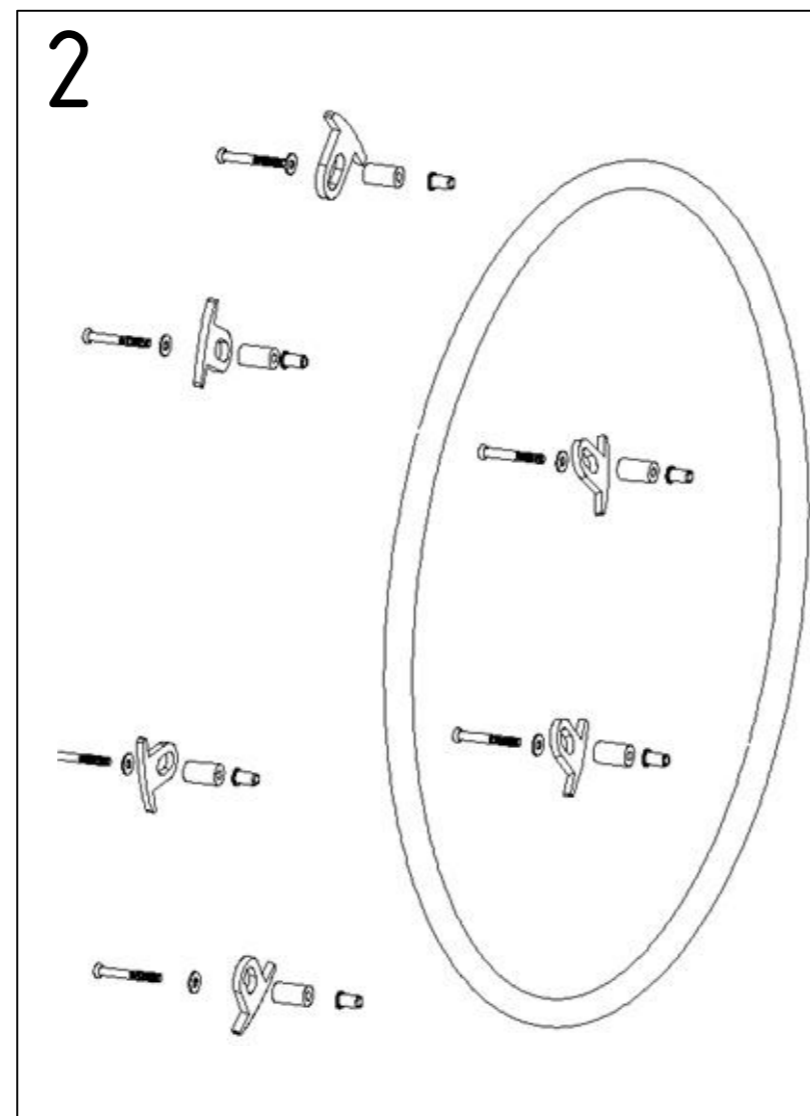

Facelift ab Seriennummern:				
1036P0000000840				
1036V				
	AN vor Facelift	AN ab Facelift	Stückliste BG5	Bezeichnung 2
5	1010508000		Radlager	Hinterrad S-Eco 300 XL
1	9500161000		Rad 24" PU, komplett	6-Punkt Alu-Greifreifen für S-Eco 300 XL
	9500201000		Rad 24" PU, Trommelbremse	6-Punkt Alu-Greifreifen für S-Eco 300 XL
4	1270509000		Lagerbuchse 51mm	für Steckachse S-Eco 300 XL
3	1270510000		Steckachse	für Hinterrad für S-Eco 300 XL
2	1310515000		Greifreifen 24", 6-Punkt	für S-Eco 300 XL
o. Abb.	9000667000		Trommelbremsträger links	mit Bremsbacken für S-Eco 300 XL
	9000668000		Trommelbremsträger rechts	mit Bremsbacken für S-Eco 300 XL
	9000687000		Verdrehsicherungsprofil TB links	für S-Eco 300 XL
	9000688000		Verdrehsicherungsprofil rechts TB	für S-Eco 300 XL
6	9000804000		Handbremshebel für Trommelbremse	25mm selbstauslösend für S-Eco 300 XL
	9000815000		Brems- und Bowdenzug komplett	für Trommelbremse S-Eco 300 XL
4.1	9000823000		Lagerbuchse 63mm	für Steckachse TB S-Eco 300 XL