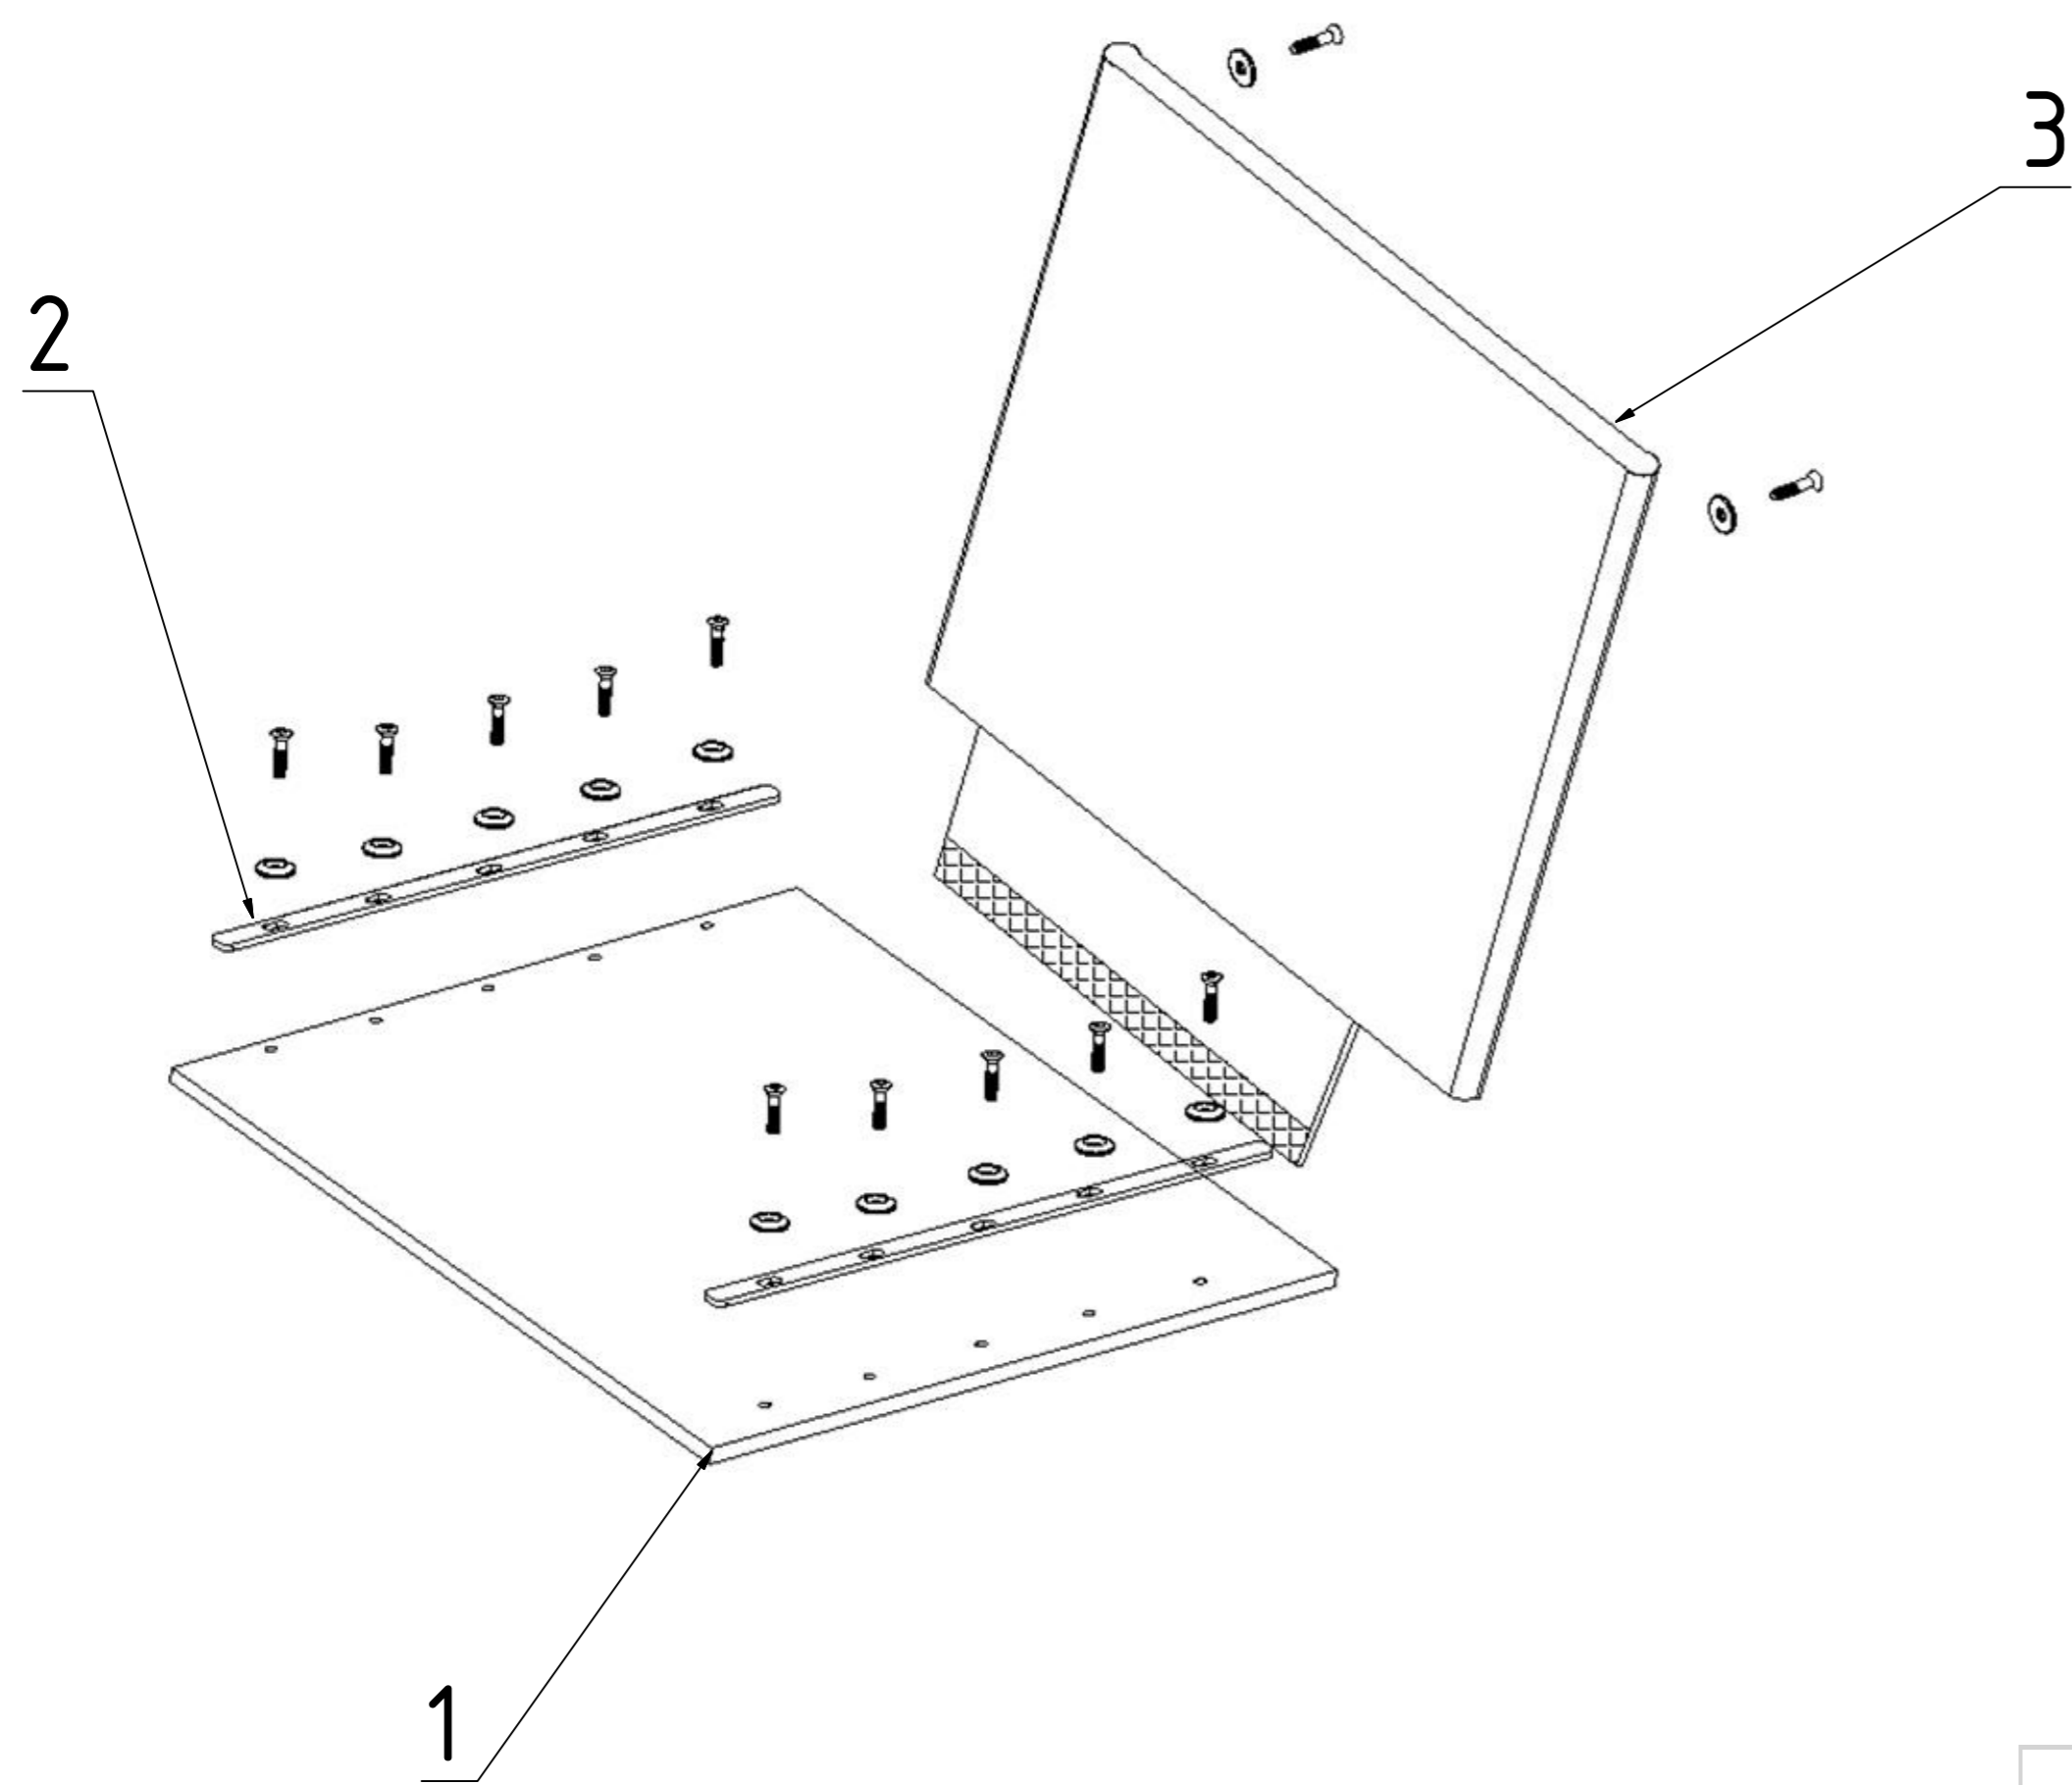

Facelift ab Seriennummern:				
1036P0000000840				
1036V				
	AN vor Facelift	AN ab Facelift	Stückliste BG9	Bezeichnung 2
1	1036955000		Sitzbespannung, Vinyl, 52cm	für S-Eco 300 XL
	1036956000		Sitzbespannung, Vinyl, 55cm	für S-Eco 300 XL
	1036957000		Sitzbespannung, Vinyl, 58cm	für S-Eco 300 XL
3	1030916000		Rückenbespannung, Vinyl, 52cm	für S-Eco 300 XL
	1036958000		Rückenbespannung, Vinyl, 55cm	für S-Eco 300 XL
	1036959000		Rückenbespannung, Vinyl, 58cm	für S-Eco 300 XL
2	1036909000		Halteblech Sitzbespannung	für S-Eco 300 XL