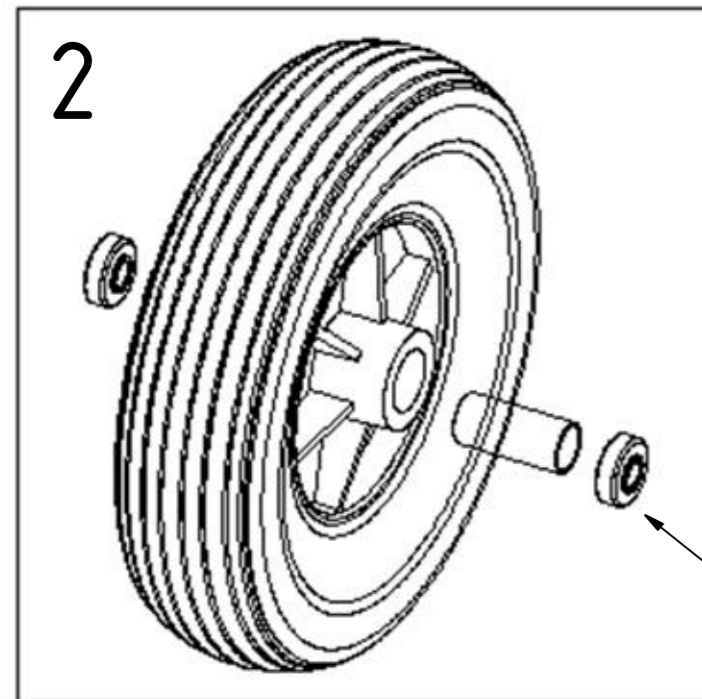

2.1

Facelift ab Seriennummern:				
1036P0000000840				
1036V				
	AN vor Facelift	AN ab Facelift	Stückliste BG4	Bezeichnung 2
1	1036403000		Radgabel 3-Loch links	mit Lenkachse für S-Eco 300 XL
	1036404000		Radgabel 3-Loch rechts	mit Lenkachse für S-Eco 300 XL
2	9500132000		Rad vorne 200x50mm, PU	Achse 8mm für S-Eco 300 XL
2.1	1200408000		Radlager	für Vorderrad S-Eco 300 XL
3	1330480000		Lenklagersatz	Castorbuchse für S-Eco 300 XL