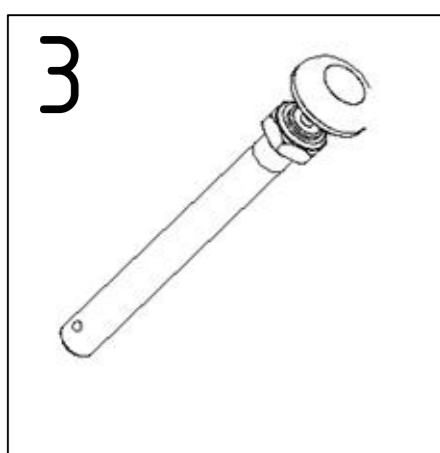

Facelift ab Seriennummern:				
1036P0000000840				
1036V				
	AN vor Facelift	AN ab Facelift	Stückliste BG5	Bezeichnung 2
5	1010508000		Radlager	Hinterrad S-Eco 300 XL
1	9500161000		Rad 24" PU, komplett	6-Punkt Alu-Greifreifen für S-Eco 300 XL
	9500201000		Rad 24" PU, Trommelbremse	6-Punkt Alu-Greifreifen für S-Eco 300 XL
4	1270509000		Lagerbuchse 51mm	für Steckachse S-Eco 300 XL
3	1270510000		Steckachse	für Hinterrad für S-Eco 300 XL
2	1310515000		Greifreifen 24", 6-Punkt	für S-Eco 300 XL
o. Abb.	9000667000		Trommelbremsträger links	mit Bremsbacken für S-Eco 300 XL
	9000668000		Trommelbremsträger rechts	mit Bremsbacken für S-Eco 300 XL
	9000687000		Verdrehsicherungsprofil TB links	für S-Eco 300 XL
	9000688000		Verdrehsicherungsprofil rechts TB	für S-Eco 300 XL
6	9000804000		Handbremshebel für Trommelbremse	25mm selbstauslösend für S-Eco 300 XL
	9000815000		Brems- und Bowdenzug komplett	für Trommelbremse S-Eco 300 XL
4.1	9000823000		Lagerbuchse 63mm	für Steckachse TB S-Eco 300 XL