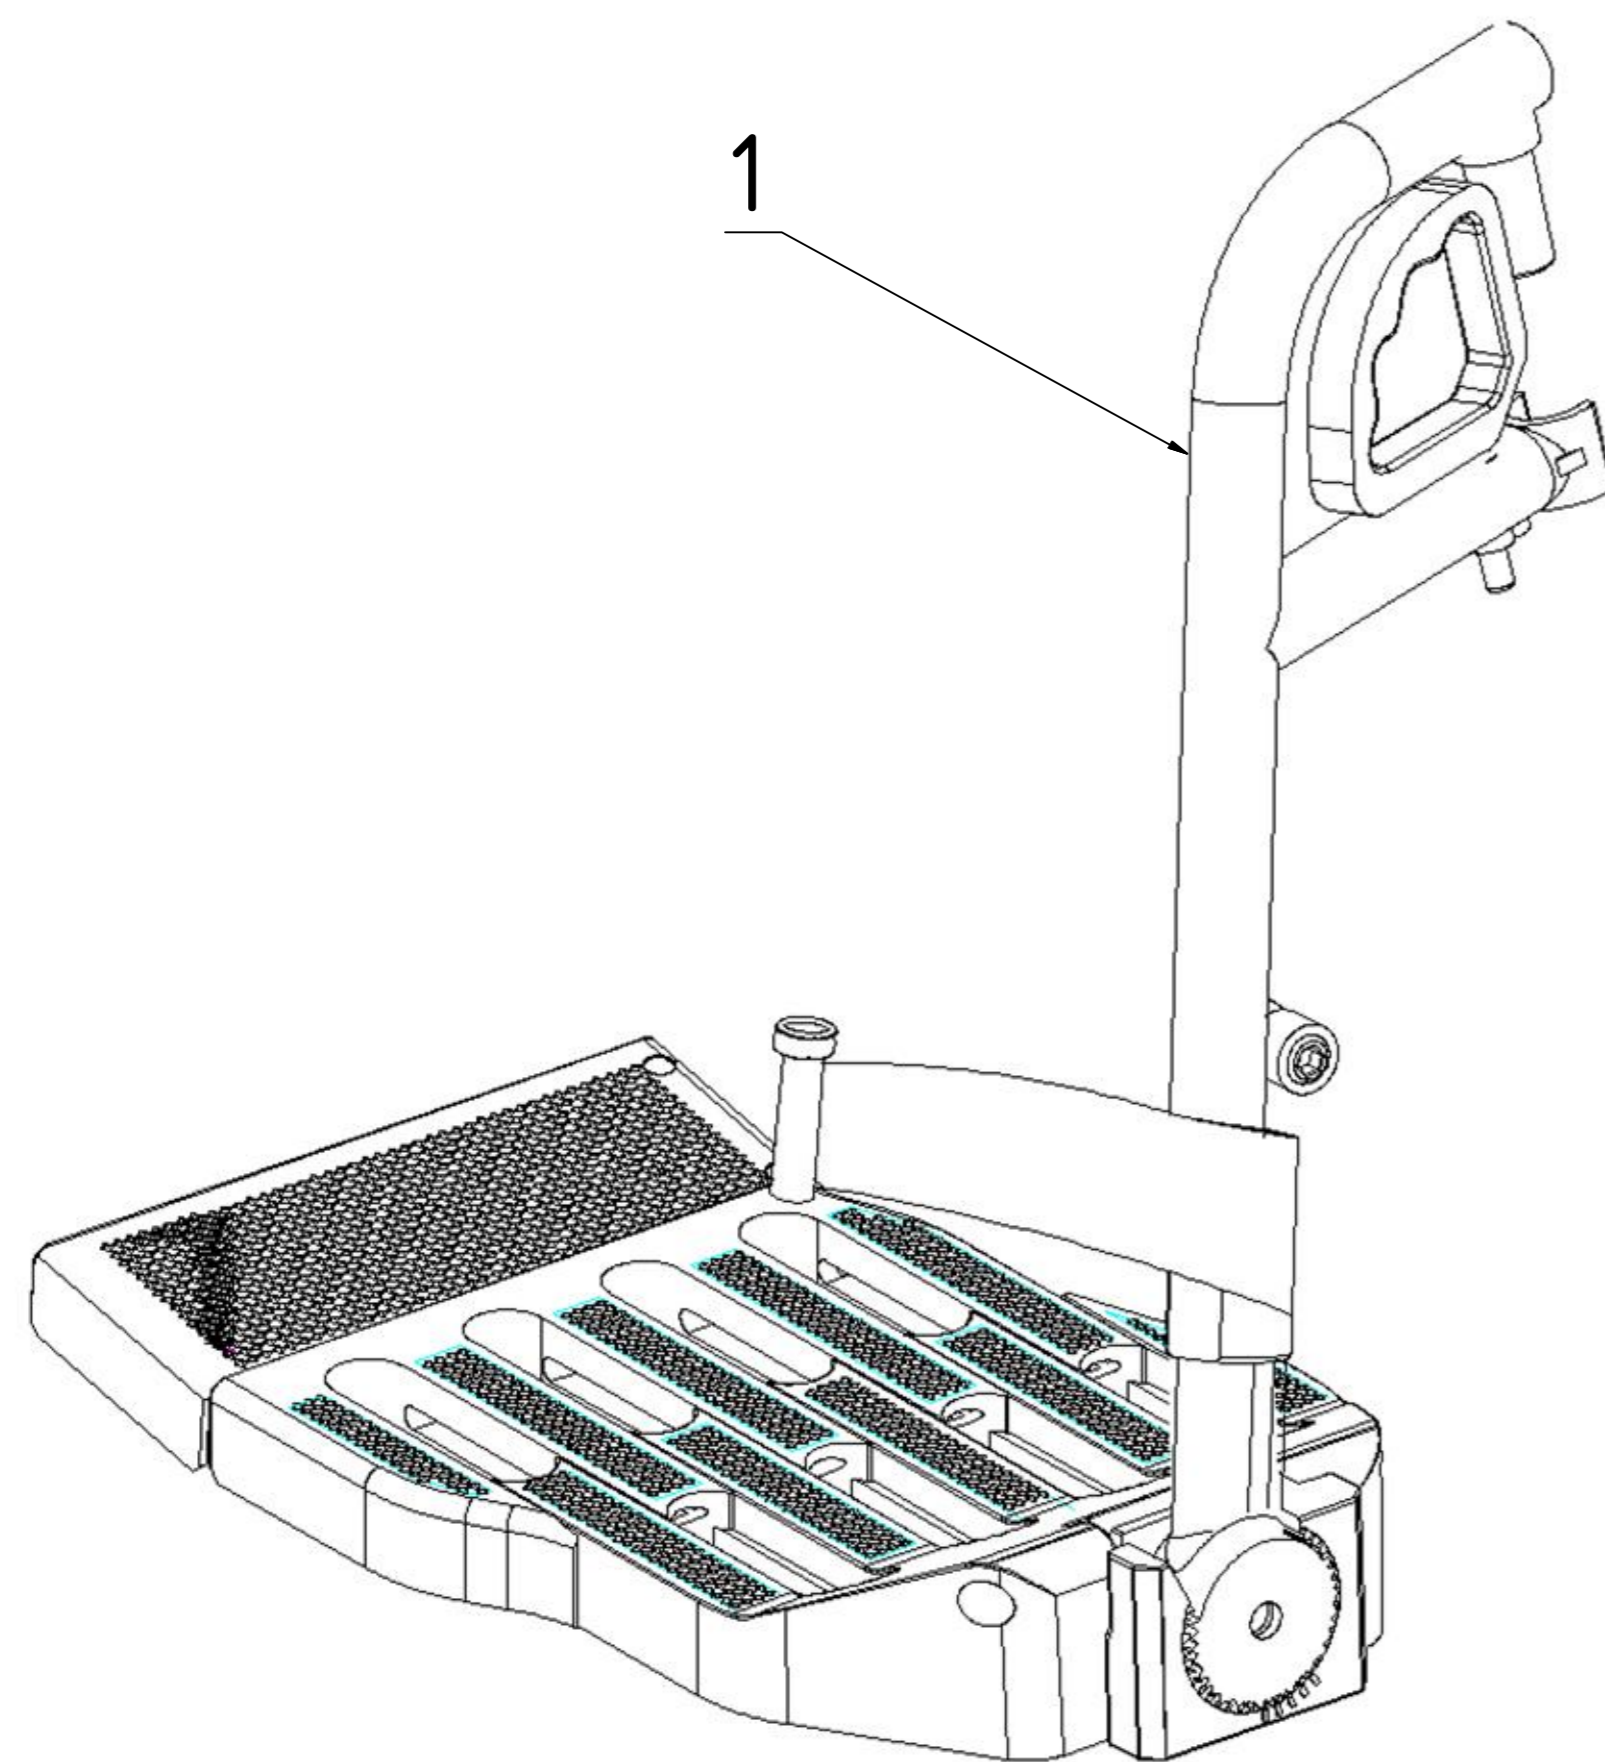

S - Eco 300 XL 1036

Facelift ab Seriennummern:				
1036P0000000840				
1036V				
	AN vor Facelift	AN ab Facelift	Stückliste BG1	Bezeichnung 2
1	1036100000		Seitenrahmen rechts	für S-Eco 300 XL
	1036101000		Seitenrahmen links	für S-Eco 300 XL
2	1270138000		Auflageprofil Kreuzstrebe	vorne links für S-Eco 300 XL
	1270139000		Auflageprofil Kreuzstrebe	vorne rechts für S-Eco 300 XL
3	1031210000		Halteblech für Armlehnscharnier rechts	komplett für S-Eco 300 XL
	1031211000		Halteblech für Armlehnscharnier links	komplett für S-Eco 300 XL
4	1270140000		Auflageprofil Kreuzstrebe	hinten für S-Eco 300 XL
5	1270130000		Handgriff	für S-Eco 300 XL
6	1200131000		Auftrittgummi	für S-Eco 300 XL
7	1330142000		Adapterblock	für Profilrohr S-Eco 300 XL
8	1352138000		Arretierprofil Beinstütze	für S-Eco 300 XL
9	1030316000		Sicherungs-Aluprofil für Beinstütze	für S-Eco 300 XL

Facelift ab Seriennummern:				
1036P0000000840				
1036V				
	AN vor Facelift	AN ab Facelift	Stückliste BG1.1	Bezeichnung 2
1	1036120000		Kreuzstrebe SB 52cm komplett	für S-Eco 300 XL
	1036121000		Kreuzstrebe SB 55cm komplett	für S-Eco 300 XL
	1036122000		Kreuzstrebe SB 58cm komplett	für S-Eco 300 XL
2	1036125000		Befestigungshebel für Kreuzstrebe	SB 52-58cm für S-Eco 300 XL
	1320115000		Schraube für XL Kreuzstrebe (o.Abb.)	für S-Eco 300 XL

Facelift ab Seriennummern:				
1036P0000000840				
1036V				
	AN vor Facelift	AN ab Facelift	Stückliste BG2	Bezeichnung 2
1	1031201001	0009213000	Seitenteil links	für S-Eco 300 XL
	1031202001	0009214000	Seitenteil rechts	für S-Eco 300 XL
2	1030220000	1352210000	Armlehnenpolster Duo	für S-Eco 300 XL
3	1270210000	0009212000	Kleiderschutz rechts, Kunststoff	für S-Eco 300 XL
	1270210001	0009211000	Kleiderschutz links, Kunststoff	für S-Eco 300 XL
4	1260212000		Armlehnscharnier	für S-Eco 300 XL
5	1270217000		Federsystem für Seitenteil	links komplett für S-Eco 300 XL
	1270218000		Federsystem für Seitenteil	rechts komplett für S-Eco 300 XL