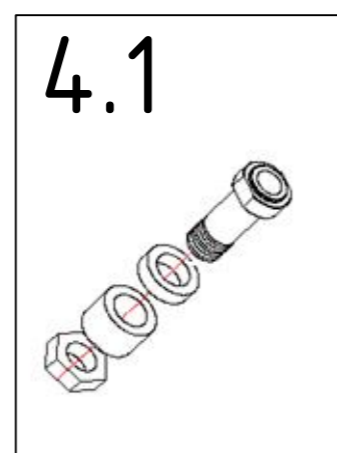

Facelift ab Seriennummern:				
1036P0000000840				
1036V				
	AN vor Facelift	AN ab Facelift	Stückliste BG5	Bezeichnung 2
5	1010508000		Radlager	Hinterrad S-Eco 300 XL
1	9500161000		Rad 24" PU, komplett	6-Punkt Alu-Greifreifen für S-Eco 300 XL
	9500201000		Rad 24" PU, Trommelbremse	6-Punkt Alu-Greifreifen für S-Eco 300 XL
4	1270509000		Lagerbuchse 51mm	für Steckachse S-Eco 300 XL
3	1270510000		Steckachse	für Hinterrad für S-Eco 300 XL
2	1310515000		Greifreifen 24", 6-Punkt	für S-Eco 300 XL
o. Abb.	9000667000		Trommelbremsträger links	mit Bremsbacken für S-Eco 300 XL
	9000668000		Trommelbremsträger rechts	mit Bremsbacken für S-Eco 300 XL
	9000687000		Verdrehsicherungsprofil TB links	für S-Eco 300 XL
	9000688000		Verdrehsicherungsprofil rechts TB	für S-Eco 300 XL
6	9000804000		Handbremshebel für Trommelbremse	25mm selbstauslösend für S-Eco 300 XL
	9000815000		Brems- und Bowdenzug komplett	für Trommelbremse S-Eco 300 XL
4.1	9000823000		Lagerbuchse 63mm	für Steckachse TB S-Eco 300 XL