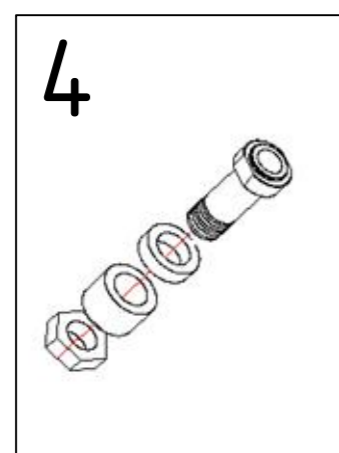

Facelift ab Seriennummern:				
1036P0000000840				
1036V				
	AN vor Facelift	AN ab Facelift	Stückliste BG5	Bezeichnung 2
5	1010508000		Radlager	Hinterrad S-Eco 300 XL
1	9500161000		Rad 24" PU, komplett	6-Punkt Alu-Greifreifen für S-Eco 300 XL
	9500201000		Rad 24" PU, Trommelbremse	6-Punkt Alu-Greifreifen für S-Eco 300 XL
4	1270509000		Lagerbuchse 51mm	für Steckachse S-Eco 300 XL
3	1270510000		Steckachse	für Hinterrad für S-Eco 300 XL
2	1310515000		Greifreifen 24", 6-Punkt	für S-Eco 300 XL
o. Abb.	9000667000		Trommelbremsträger links	mit Bremsbacken für S-Eco 300 XL
	9000668000		Trommelbremsträger rechts	mit Bremsbacken für S-Eco 300 XL
	9000687000		Verdrehsicherungsprofil TB links	für S-Eco 300 XL
	9000688000		Verdrehsicherungsprofil rechts TB	für S-Eco 300 XL
6	9000804000		Handbremshebel für Trommelbremse	25mm selbstauslösend für S-Eco 300 XL
	9000815000		Brems- und Bowdenzug komplett	für Trommelbremse S-Eco 300 XL
4.1	9000823000		Lagerbuchse 63mm	für Steckachse TB S-Eco 300 XL