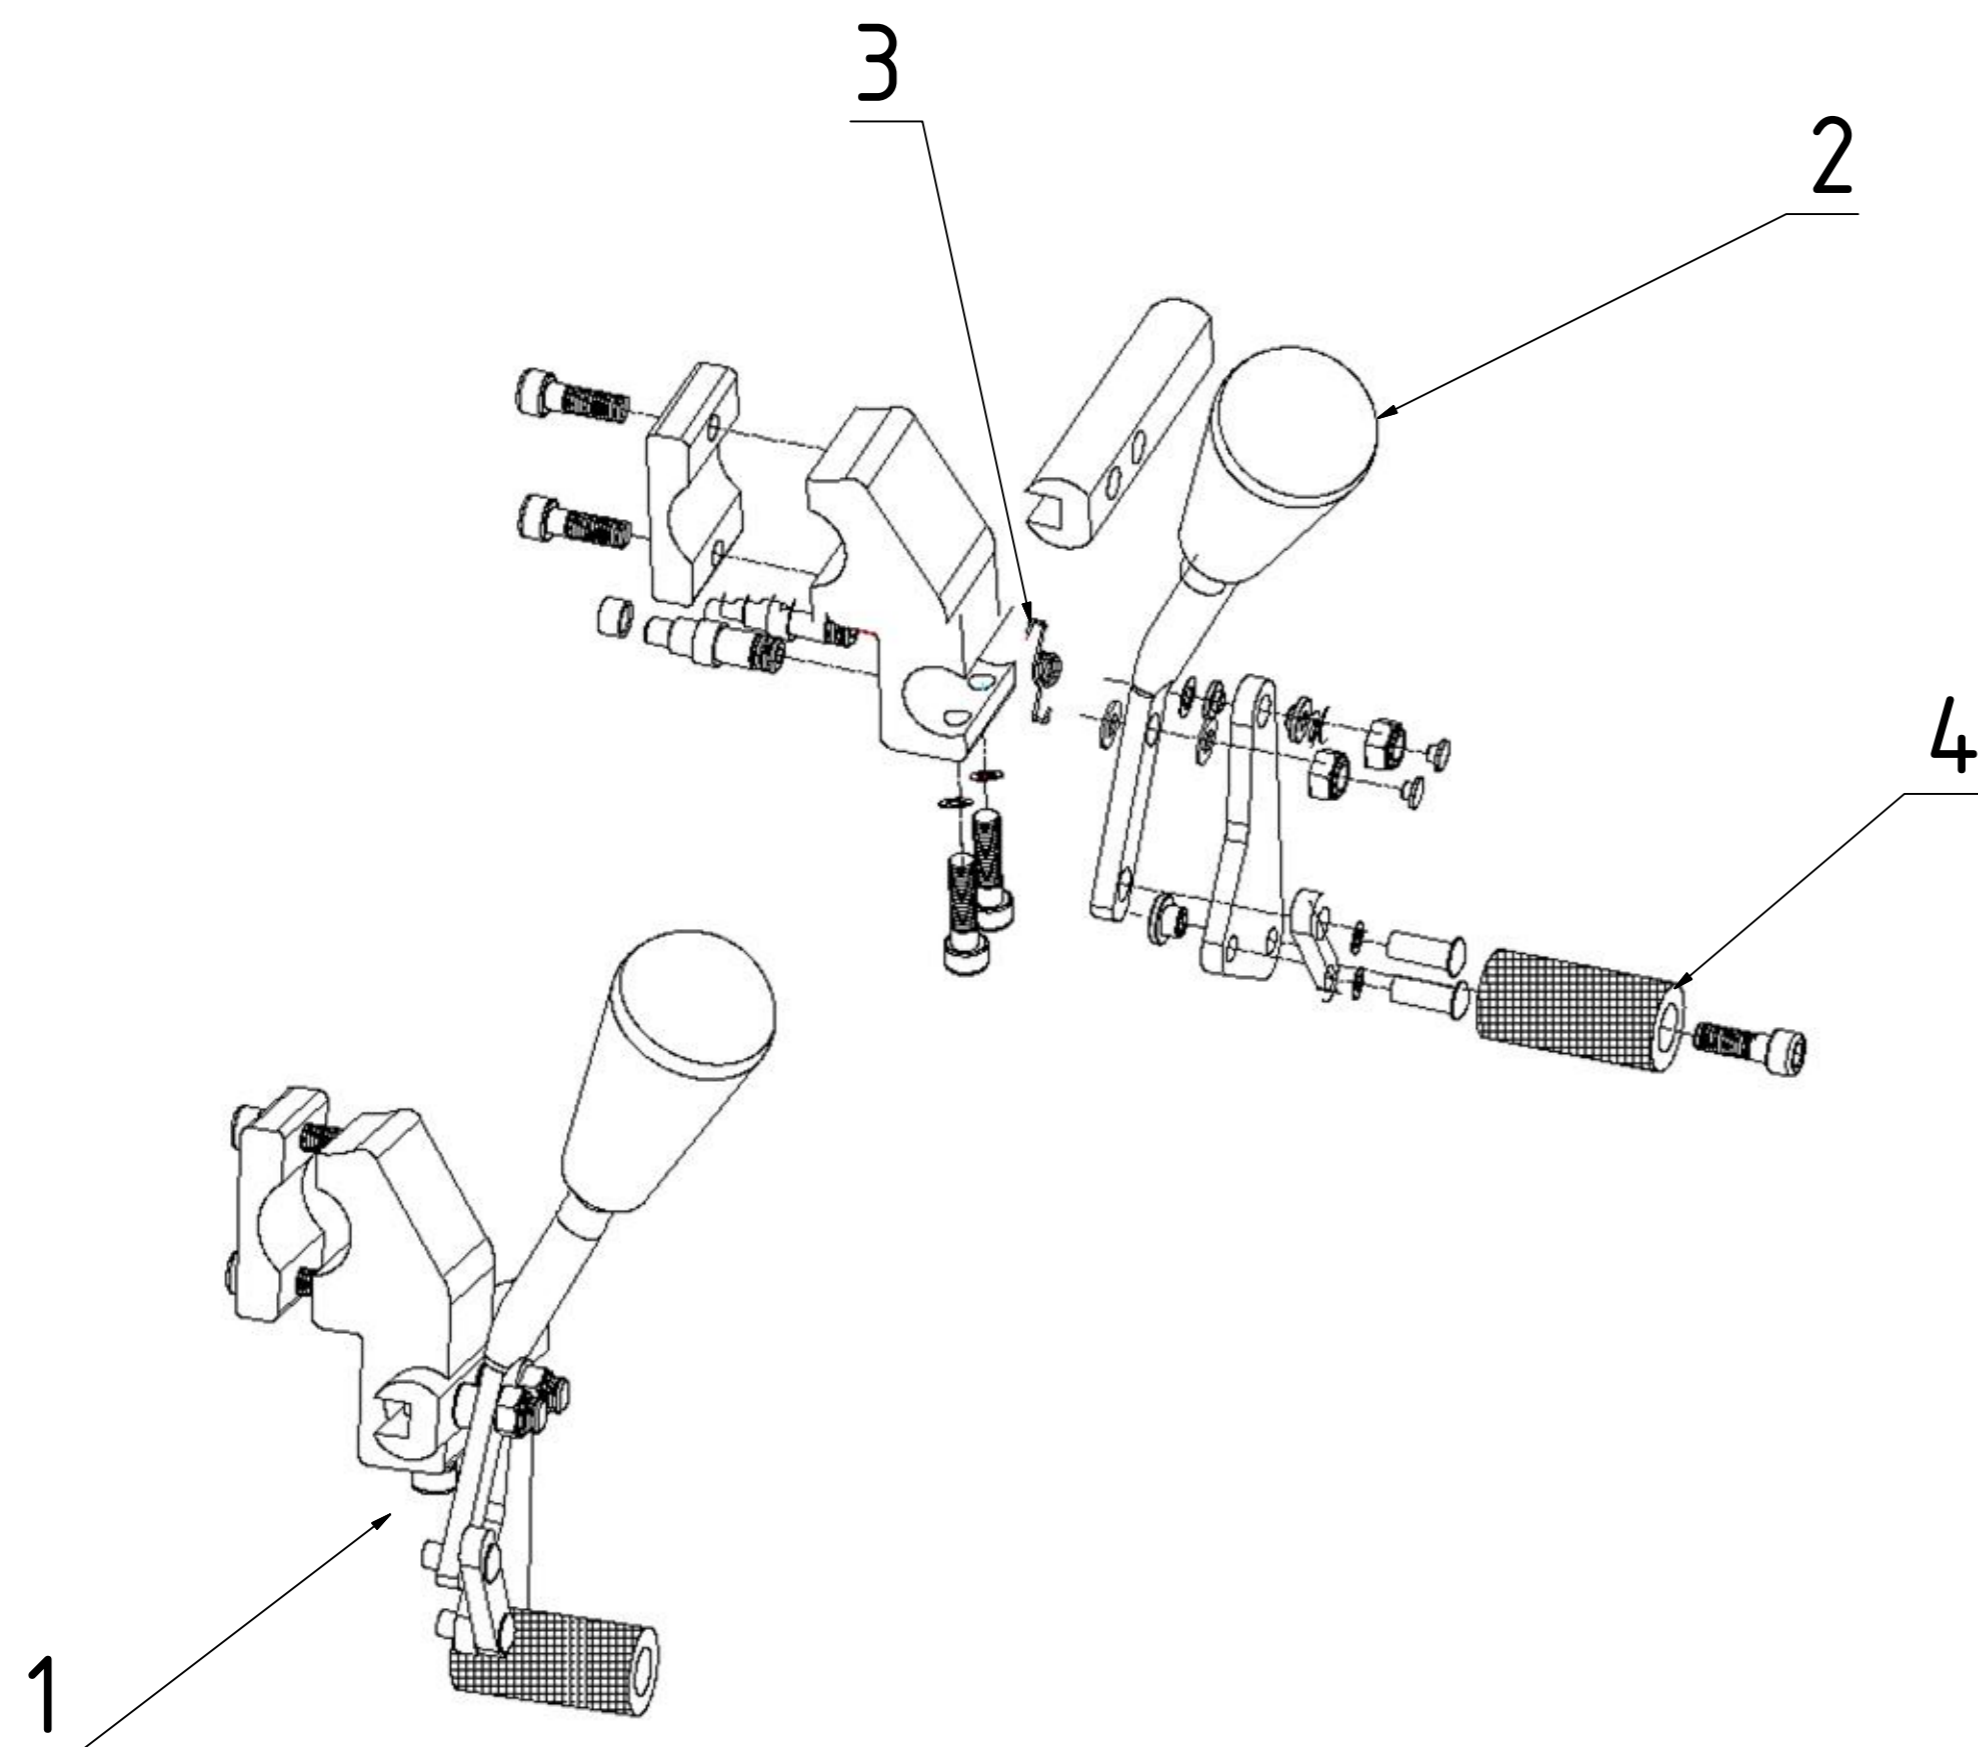

Facelift ab Seriennummern:				
1036P0000000840				
1036V				
	AN vor Facelift	AN ab Facelift	Stückliste BG6	Bezeichnung 2
1	1270601000	0009601000	Feststellbremse links, komplett	für S-Eco 300 XL
	1270602000	0009600000	Feststellbremse rechts, komplett	für S-Eco 300 XL
2	1270605000	0009602000	Bremshebelgummi	für Feststellbremse S-Eco 300 XL
4	1270608000	0009605000	Bremsbolzen	für Feststellbremse S-Eco 300 XL
3	1270612000		Rückholfeder rechts	für Bremshebel Feststellbremse S-Eco 300 XL
	1270613000		Rückholfeder links	für Bremshebel Feststellbremse S-Eco 300 XL