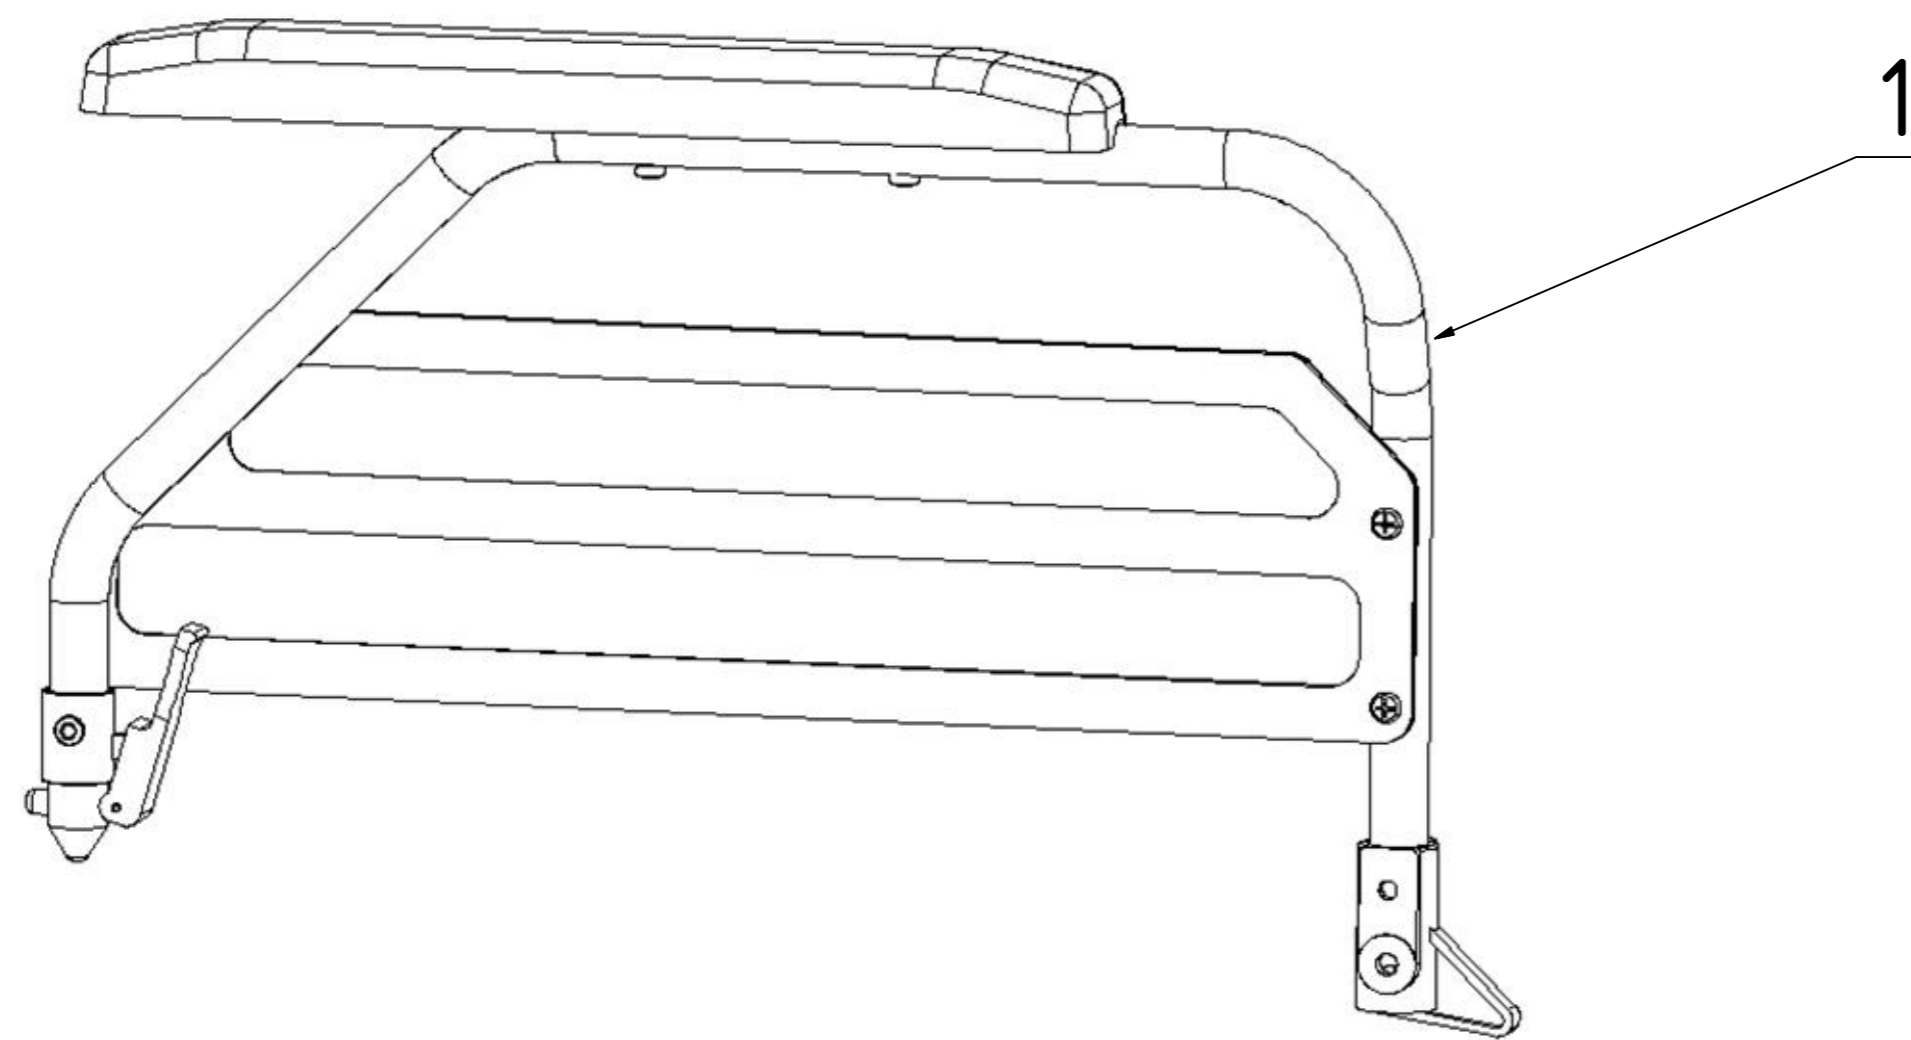

S - Eco 300 XL 1036

Facelift ab Seriennummern:				
1036P0000000840				
1036V				
	AN vor Facelift	AN ab Facelift	Stückliste BG1	Bezeichnung 2
1	1036100000		Seitenrahmen rechts	für S-Eco 300 XL
	1036101000		Seitenrahmen links	für S-Eco 300 XL
2	1270138000		Auflageprofil Kreuzstrebe	vorne links für S-Eco 300 XL
	1270139000		Auflageprofil Kreuzstrebe	vorne rechts für S-Eco 300 XL
3	1031210000		Halteblech für Armlehnscharnier rechts	komplett für S-Eco 300 XL
	1031211000		Halteblech für Armlehnscharnier links	komplett für S-Eco 300 XL
4	1270140000		Auflageprofil Kreuzstrebe	hinten für S-Eco 300 XL
5	1270130000		Handgriff	für S-Eco 300 XL
6	1200131000		Auftrittgummi	für S-Eco 300 XL
7	1330142000		Adapterblock	für Profilrohr S-Eco 300 XL
8	1352138000		Arretierprofil Beinstütze	für S-Eco 300 XL
9	1030316000		Sicherungs-Aluprofil für Beinstütze	für S-Eco 300 XL

Facelift ab Seriennummern:				
1036P0000000840				
1036V				
	AN vor Facelift	AN ab Facelift	Stückliste BG1.1	Bezeichnung 2
1	1036120000		Kreuzstrebe SB 52cm komplett	für S-Eco 300 XL
	1036121000		Kreuzstrebe SB 55cm komplett	für S-Eco 300 XL
	1036122000		Kreuzstrebe SB 58cm komplett	für S-Eco 300 XL
2	1036125000		Befestigungshebel für Kreuzstrebe	SB 52-58cm für S-Eco 300 XL
	1320115000		Schraube für XL Kreuzstrebe (o.Abb.)	für S-Eco 300 XL

Facelift ab Seriennummern:				
1036P0000000840				
1036V				
	AN vor Facelift	AN ab Facelift	Stückliste BG2	Bezeichnung 2
1	1031201001	0009213000	Seitenteil links	für S-Eco 300 XL
	1031202001	0009214000	Seitenteil rechts	für S-Eco 300 XL
2	1030220000	1352210000	Armlehnenpolster Duo	für S-Eco 300 XL
3	1270210000	0009212000	Kleiderschutz rechts, Kunststoff	für S-Eco 300 XL
	1270210001	0009211000	Kleiderschutz links, Kunststoff	für S-Eco 300 XL
4	1260212000		Armlehnscharnier	für S-Eco 300 XL
5	1270217000		Federsystem für Seitenteil	links komplett für S-Eco 300 XL
	1270218000		Federsystem für Seitenteil	rechts komplett für S-Eco 300 XL