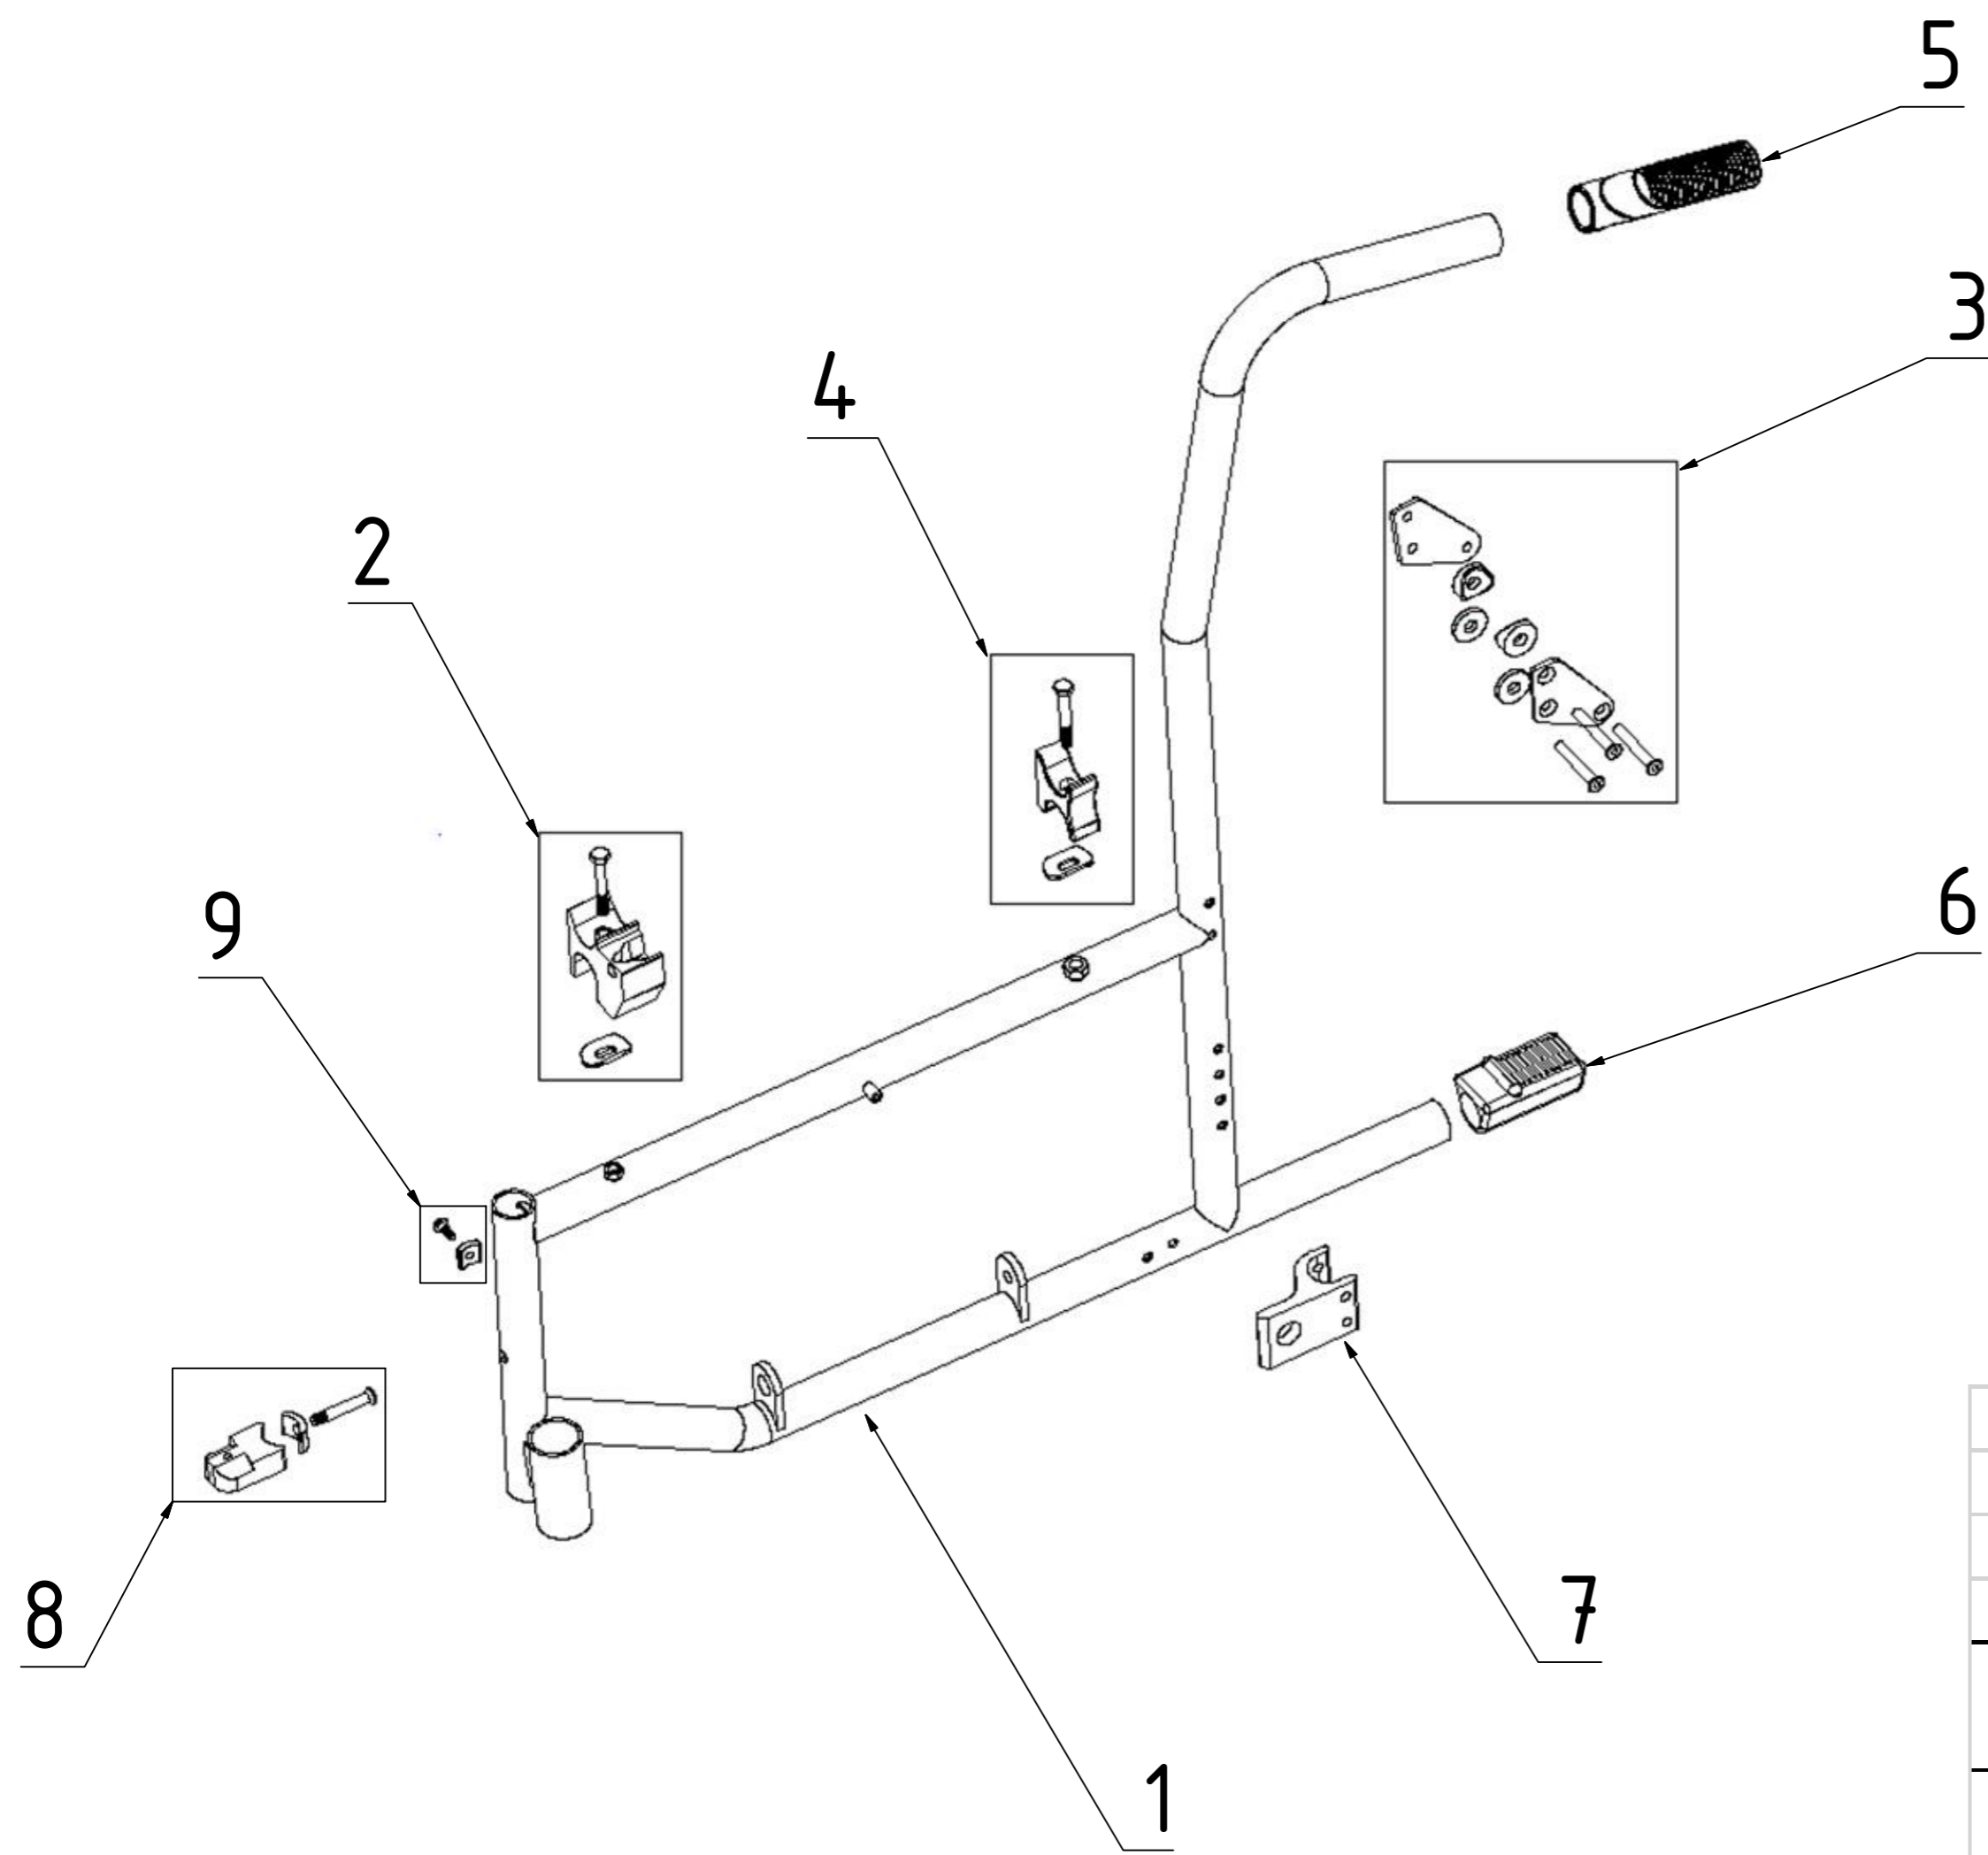

S - Eco 300 XL 1036

Facelift ab Seriennummern:				
1036P0000000840				
1036V				
	AN vor Facelift	AN ab Facelift	Stückliste BG1	Bezeichnung 2
1	1036100000		Seitenrahmen rechts	für S-Eco 300 XL
	1036101000		Seitenrahmen links	für S-Eco 300 XL
2	1270138000		Auflageprofil Kreuzstrebe	vorne links für S-Eco 300 XL
	1270139000		Auflageprofil Kreuzstrebe	vorne rechts für S-Eco 300 XL
3	1031210000		Halteblech für Armlehnscharnier rechts	komplett für S-Eco 300 XL
	1031211000		Halteblech für Armlehnscharnier links	komplett für S-Eco 300 XL
4	1270140000		Auflageprofil Kreuzstrebe	hinten für S-Eco 300 XL
5	1270130000		Handgriff	für S-Eco 300 XL
6	1200131000		Auftrittgummi	für S-Eco 300 XL
7	1330142000		Adapterblock	für Profilrohr S-Eco 300 XL
8	1352138000		Arretierprofil Beinstütze	für S-Eco 300 XL
9	1030316000		Sicherungs-Aluprofil für Beinstütze	für S-Eco 300 XL

Facelift ab Seriennummern:				
1036P0000000840				
1036V				
	AN vor Facelift	AN ab Facelift	Stückliste BG1.1	Bezeichnung 2
1	1036120000		Kreuzstrebe SB 52cm komplett	für S-Eco 300 XL
	1036121000		Kreuzstrebe SB 55cm komplett	für S-Eco 300 XL
	1036122000		Kreuzstrebe SB 58cm komplett	für S-Eco 300 XL
2	1036125000		Befestigungshebel für Kreuzstrebe	SB 52-58cm für S-Eco 300 XL
	1320115000		Schraube für XL Kreuzstrebe (o.Abb.)	für S-Eco 300 XL

Facelift ab Seriennummern:				
1036P0000000840				
1036V				
	AN vor Facelift	AN ab Facelift	Stückliste BG2	Bezeichnung 2
1	1031201001	0009213000	Seitenteil links	für S-Eco 300 XL
	1031202001	0009214000	Seitenteil rechts	für S-Eco 300 XL
2	1030220000	1352210000	Armlehnenpolster Duo	für S-Eco 300 XL
3	1270210000	0009212000	Kleiderschutz rechts, Kunststoff	für S-Eco 300 XL
	1270210001	0009211000	Kleiderschutz links, Kunststoff	für S-Eco 300 XL
4	1260212000		Armlehnscharnier	für S-Eco 300 XL
5	1270217000		Federsystem für Seitenteil	links komplett für S-Eco 300 XL
	1270218000		Federsystem für Seitenteil	rechts komplett für S-Eco 300 XL