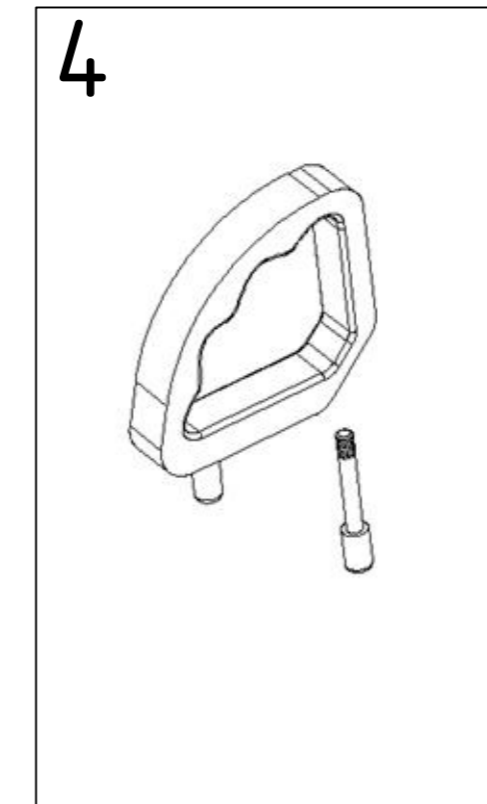

S - Eco 300 XL 1036

Facelift ab Seriennummern:				
1036P0000000840				
1036V				
	AN vor Facelift	AN ab Facelift	Stückliste BG1	Bezeichnung 2
1	1036100000		Seitenrahmen rechts	für S-Eco 300 XL
	1036101000		Seitenrahmen links	für S-Eco 300 XL
2	1270138000		Auflageprofil Kreuzstrebe	vorne links für S-Eco 300 XL
	1270139000		Auflageprofil Kreuzstrebe	vorne rechts für S-Eco 300 XL
3	1031210000		Halteblech für Armlehnscharnier rechts	komplett für S-Eco 300 XL
	1031211000		Halteblech für Armlehnscharnier links	komplett für S-Eco 300 XL
4	1270140000		Auflageprofil Kreuzstrebe	hinten für S-Eco 300 XL
5	1270130000		Handgriff	für S-Eco 300 XL
6	1200131000		Auftrittgummi	für S-Eco 300 XL
7	1330142000		Adapterblock	für Profilrohr S-Eco 300 XL
8	1352138000		Arretierprofil Beinstütze	für S-Eco 300 XL
9	1030316000		Sicherungs-Aluprofil für Beinstütze	für S-Eco 300 XL

Facelift ab Seriennummern:				
1036P0000000840				
1036V				
	AN vor Facelift	AN ab Facelift	Stückliste BG1.1	Bezeichnung 2
1	1036120000		Kreuzstrebe SB 52cm komplett	für S-Eco 300 XL
	1036121000		Kreuzstrebe SB 55cm komplett	für S-Eco 300 XL
	1036122000		Kreuzstrebe SB 58cm komplett	für S-Eco 300 XL
2	1036125000		Befestigungshebel für Kreuzstrebe	SB 52-58cm für S-Eco 300 XL
	1320115000		Schraube für XL Kreuzstrebe (o.Abb.)	für S-Eco 300 XL

Facelift ab Seriennummern:				
1036P0000000840				
1036V				
	AN vor Facelift	AN ab Facelift	Stückliste BG2	Bezeichnung 2
1	1031201001	0009213000	Seitenteil links	für S-Eco 300 XL
	1031202001	0009214000	Seitenteil rechts	für S-Eco 300 XL
2	1030220000	1352210000	Armlehnenpolster Duo	für S-Eco 300 XL
3	1270210000	0009212000	Kleiderschutz rechts, Kunststoff	für S-Eco 300 XL
	1270210001	0009211000	Kleiderschutz links, Kunststoff	für S-Eco 300 XL
4	1260212000		Armlehnscharnier	für S-Eco 300 XL
5	1270217000		Federsystem für Seitenteil	links komplett für S-Eco 300 XL
	1270218000		Federsystem für Seitenteil	rechts komplett für S-Eco 300 XL