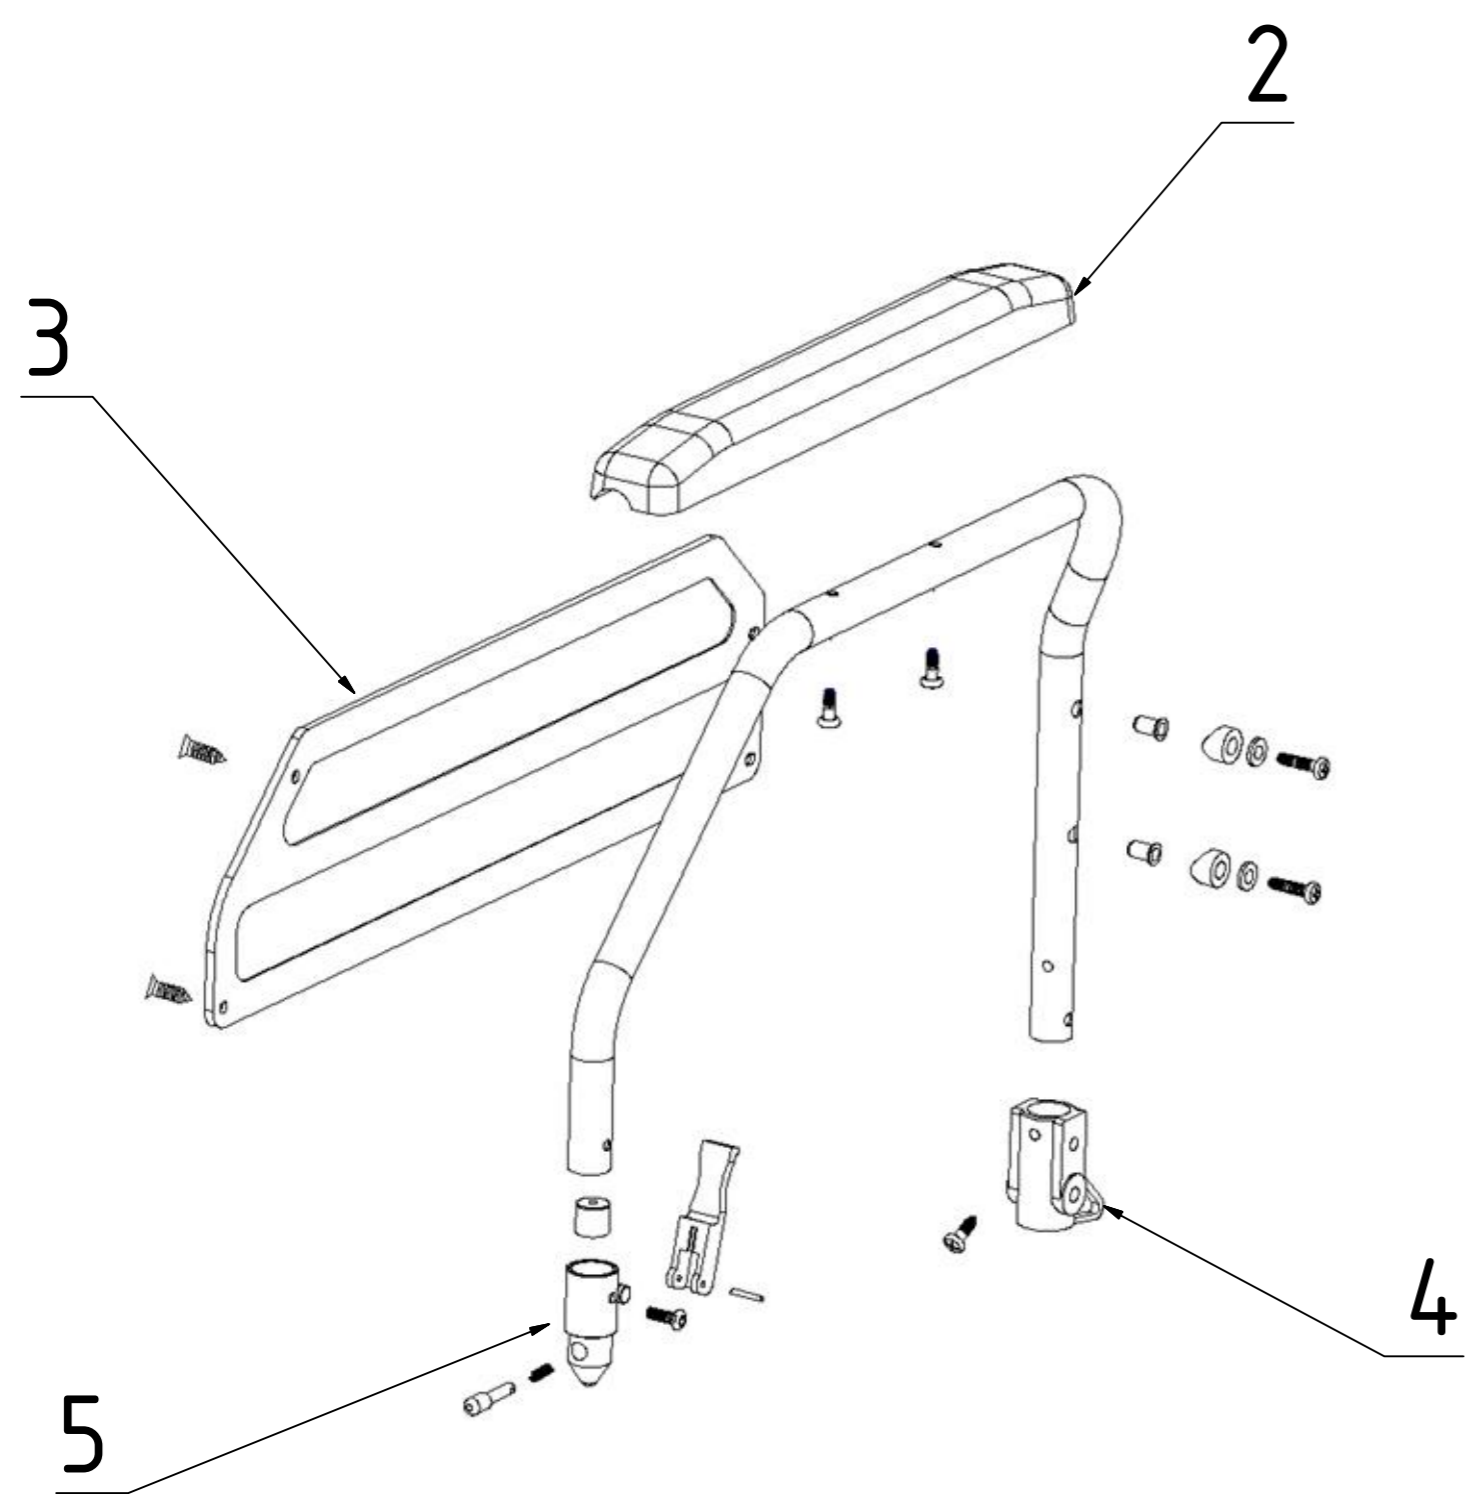

S - Eco 300 XL 1036

Facelift ab Seriennummern:				
1036P0000000840				
1036V				
	AN vor Facelift	AN ab Facelift	Stückliste BG1	Bezeichnung 2
1	1036100000		Seitenrahmen rechts	für S-Eco 300 XL
	1036101000		Seitenrahmen links	für S-Eco 300 XL
2	1270138000		Auflageprofil Kreuzstrebe	vorne links für S-Eco 300 XL
	1270139000		Auflageprofil Kreuzstrebe	vorne rechts für S-Eco 300 XL
3	1031210000		Halteblech für Armlehnscharnier rechts	komplett für S-Eco 300 XL
	1031211000		Halteblech für Armlehnscharnier links	komplett für S-Eco 300 XL
4	1270140000		Auflageprofil Kreuzstrebe	hinten für S-Eco 300 XL
5	1270130000		Handgriff	für S-Eco 300 XL
6	1200131000		Auftrittgummi	für S-Eco 300 XL
7	1330142000		Adapterblock	für Profilrohr S-Eco 300 XL
8	1352138000		Arretierprofil Beinstütze	für S-Eco 300 XL
9	1030316000		Sicherungs-Aluprofil für Beinstütze	für S-Eco 300 XL

Facelift ab Seriennummern:				
1036P0000000840				
1036V				
	AN vor Facelift	AN ab Facelift	Stückliste BG1.1	Bezeichnung 2
1	1036120000		Kreuzstrebe SB 52cm komplett	für S-Eco 300 XL
	1036121000		Kreuzstrebe SB 55cm komplett	für S-Eco 300 XL
	1036122000		Kreuzstrebe SB 58cm komplett	für S-Eco 300 XL
2	1036125000		Befestigungshebel für Kreuzstrebe	SB 52-58cm für S-Eco 300 XL
	1320115000		Schraube für XL Kreuzstrebe (o.Abb.)	für S-Eco 300 XL

Facelift ab Seriennummern:				
1036P0000000840				
1036V				
	AN vor Facelift	AN ab Facelift	Stückliste BG2	Bezeichnung 2
1	1031201001	0009213000	Seitenteil links	für S-Eco 300 XL
	1031202001	0009214000	Seitenteil rechts	für S-Eco 300 XL
2	1030220000	1352210000	Armlehnenpolster Duo	für S-Eco 300 XL
3	1270210000	0009212000	Kleiderschutz rechts, Kunststoff	für S-Eco 300 XL
	1270210001	0009211000	Kleiderschutz links, Kunststoff	für S-Eco 300 XL
4	1260212000		Armlehnscharnier	für S-Eco 300 XL
5	1270217000		Federsystem für Seitenteil	links komplett für S-Eco 300 XL
	1270218000		Federsystem für Seitenteil	rechts komplett für S-Eco 300 XL