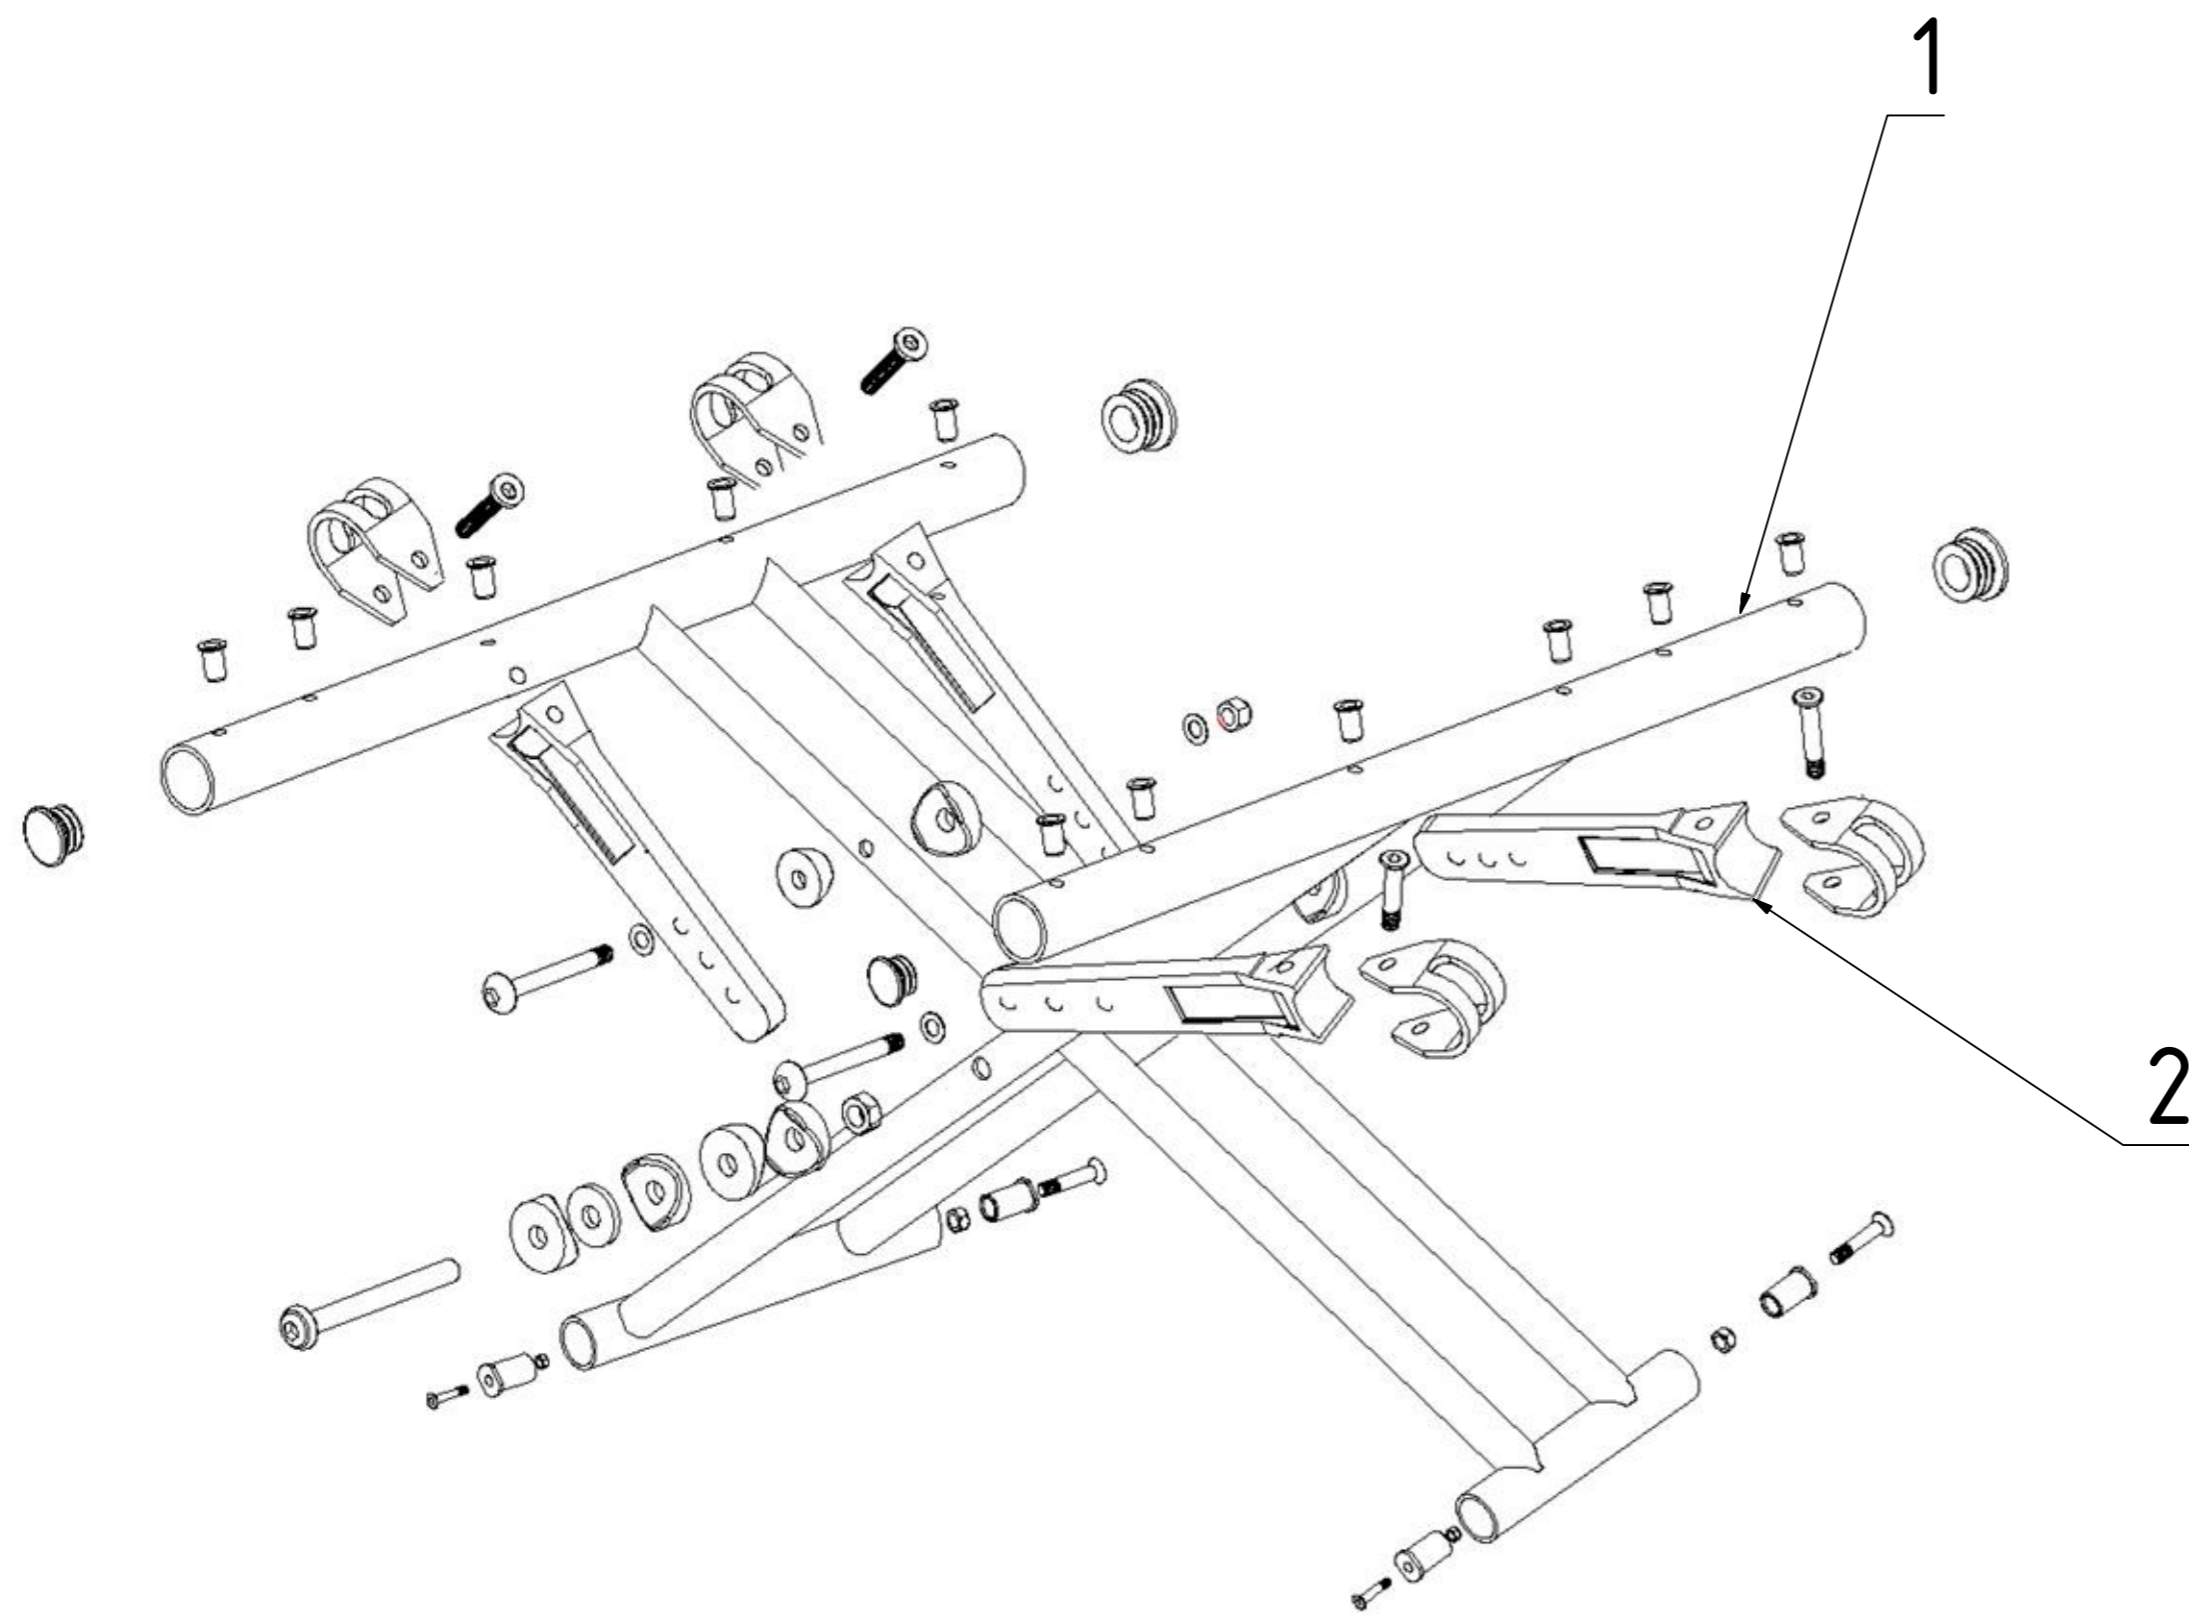

S - Eco 300 XL 1036

Facelift ab Seriennummern:				
1036P0000000840				
1036V				
	AN vor Facelift	AN ab Facelift	Stückliste BG1	Bezeichnung 2
1	1036100000		Seitenrahmen rechts	für S-Eco 300 XL
	1036101000		Seitenrahmen links	für S-Eco 300 XL
2	1270138000		Auflageprofil Kreuzstrebe	vorne links für S-Eco 300 XL
	1270139000		Auflageprofil Kreuzstrebe	vorne rechts für S-Eco 300 XL
3	1031210000		Halteblech für Armlehnscharnier rechts	komplett für S-Eco 300 XL
	1031211000		Halteblech für Armlehnscharnier links	komplett für S-Eco 300 XL
4	1270140000		Auflageprofil Kreuzstrebe	hinten für S-Eco 300 XL
5	1270130000		Handgriff	für S-Eco 300 XL
6	1200131000		Auftrittgummi	für S-Eco 300 XL
7	1330142000		Adapterblock	für Profilrohr S-Eco 300 XL
8	1352138000		Arretierprofil Beinstütze	für S-Eco 300 XL
9	1030316000		Sicherungs-Aluprofil für Beinstütze	für S-Eco 300 XL

Facelift ab Seriennummern:				
1036P0000000840				
1036V				
	AN vor Facelift	AN ab Facelift	Stückliste BG1.1	Bezeichnung 2
1	1036120000		Kreuzstrebe SB 52cm komplett	für S-Eco 300 XL
	1036121000		Kreuzstrebe SB 55cm komplett	für S-Eco 300 XL
	1036122000		Kreuzstrebe SB 58cm komplett	für S-Eco 300 XL
2	1036125000		Befestigungshebel für Kreuzstrebe	SB 52-58cm für S-Eco 300 XL
	1320115000		Schraube für XL Kreuzstrebe (o.Abb.)	für S-Eco 300 XL

Facelift ab Seriennummern:				
1036P0000000840				
1036V				
	AN vor Facelift	AN ab Facelift	Stückliste BG2	Bezeichnung 2
1	1031201001	0009213000	Seitenteil links	für S-Eco 300 XL
	1031202001	0009214000	Seitenteil rechts	für S-Eco 300 XL
2	1030220000	1352210000	Armlehnenpolster Duo	für S-Eco 300 XL
3	1270210000	0009212000	Kleiderschutz rechts, Kunststoff	für S-Eco 300 XL
	1270210001	0009211000	Kleiderschutz links, Kunststoff	für S-Eco 300 XL
4	1260212000		Armlehnscharnier	für S-Eco 300 XL
5	1270217000		Federsystem für Seitenteil	links komplett für S-Eco 300 XL
	1270218000		Federsystem für Seitenteil	rechts komplett für S-Eco 300 XL