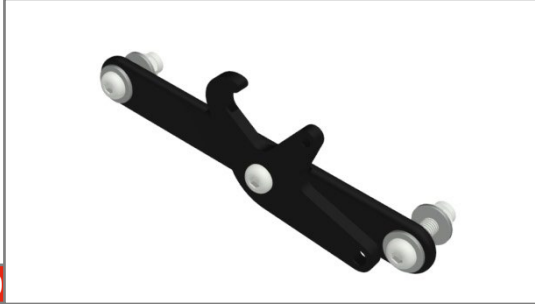

BG1 – Rahmen

10