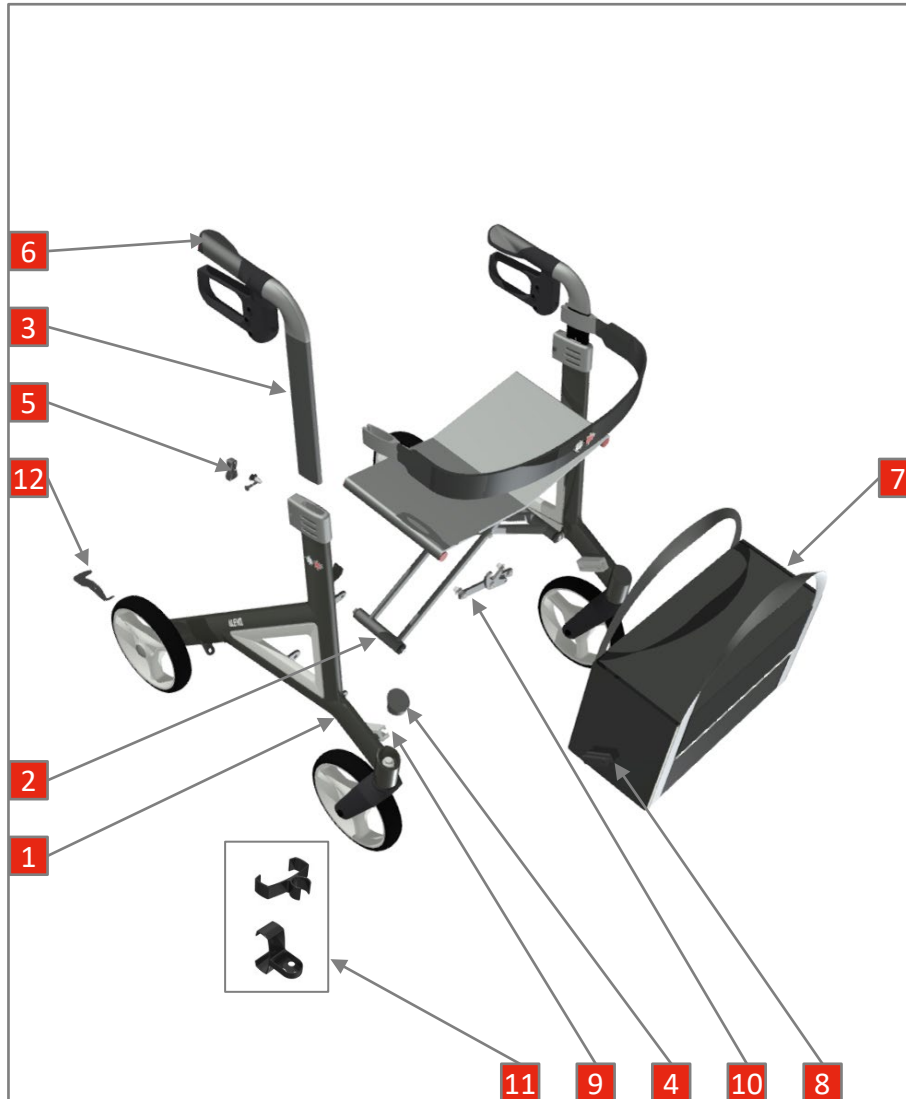

# ALEVO - 4040/4041/4042

# BG1 – Rahmen

## Stückliste - BG1 - Rahmen

Objekt	AN	Bezeichnung
1	4040100000	Carbon Rahmenteil rechts mokka Alevo
1	4040101000	Carbon Rahmenteil links mokka Alevo
1	4040102000	Carbon Rahmenteil rechts aubergine Alevo
1	4040103000	Carbon Rahmenteil links aubergine Alevo
1	4040104000	Carbon Rahmenteil rechts silber Alevo
1	4040105000	Carbon Rahmenteil links silber Alevo
2	4040108000	Kreuzstrebe komplett Alevo
3	4040112000	Schieberohr rechts Alevo
3	4040113000	Schieberohr links Alevo
4	4040114000	Abdeckkappe Castorbuchse Alevo
5	4040115000	Arretierstift Schieberohr Alevo
6	4040130000	Handgriff rechts Alevo
6	4040131000	Handgriff links Alevo
7	4040146000	Tasche Alevo
8	4040147000	Gleitprofil Tasche Alevo
9	4040149000	Taschenhalter Alevo
10	4040151000	Befestigungshebel inkl. Rastmech. links Alevo
10	4040152000	Befestigungshebel inkl. Rastmech. rechts Alevo
11	4040155000	Halteklammer Stockhalter Alevo
12	4040180000	Ankipphilfe rechts Alevo
12	4040181000	Ankipphilfe links Alevo

# BG4 - Vorderrad

1

2

3

4