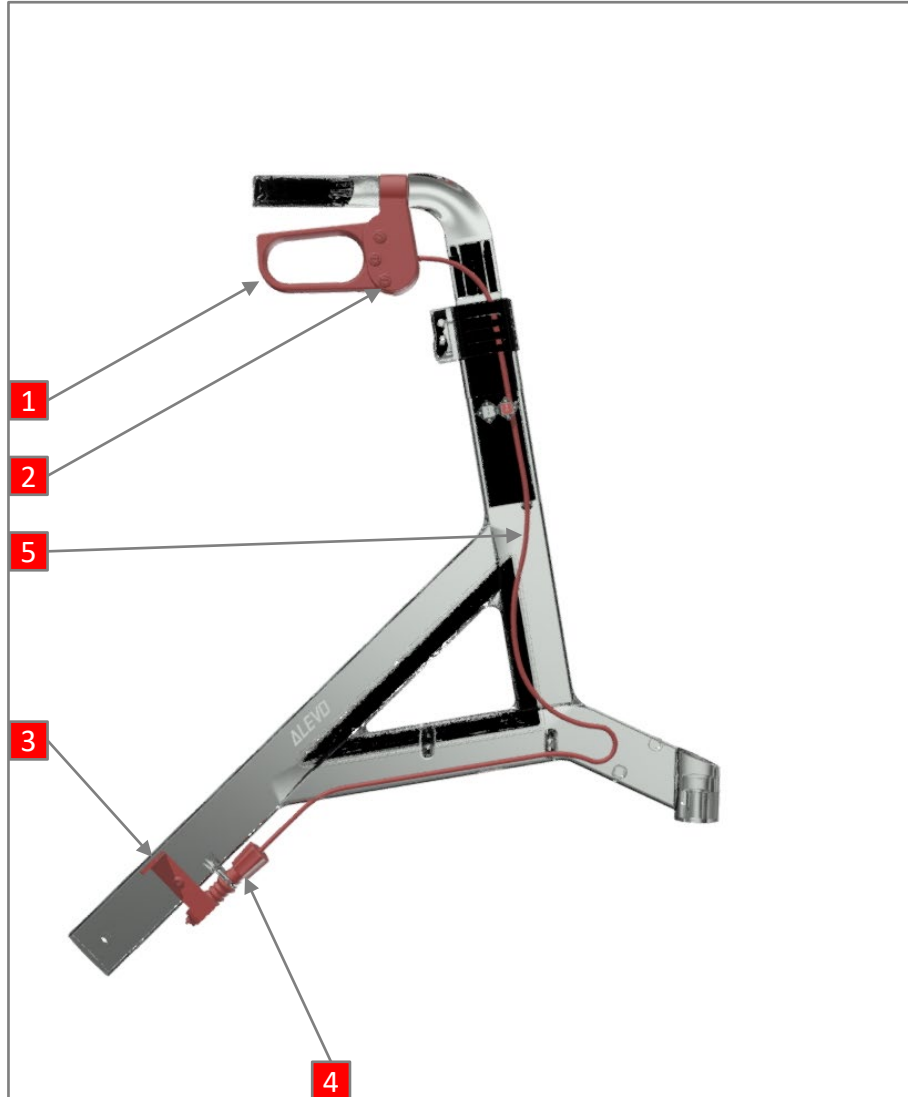

BG6 - Bremse

Stückliste - BG6 - Bremse

Objekt	AN	Bezeichnung
1	4040622000	Bremse rechts Alevo
1	4040623000	Bremse links Alevo
2	4040624000	Schraube Bremshebel Alevo
3	4040625000	Bremsblech links komplett Alevo
3	4040628000	Bremsblech rechts komplett Alevo
4	4040626000	Bremszubehör-Set Alevo
5	4040627000	Bowdenzug komplett Alevo