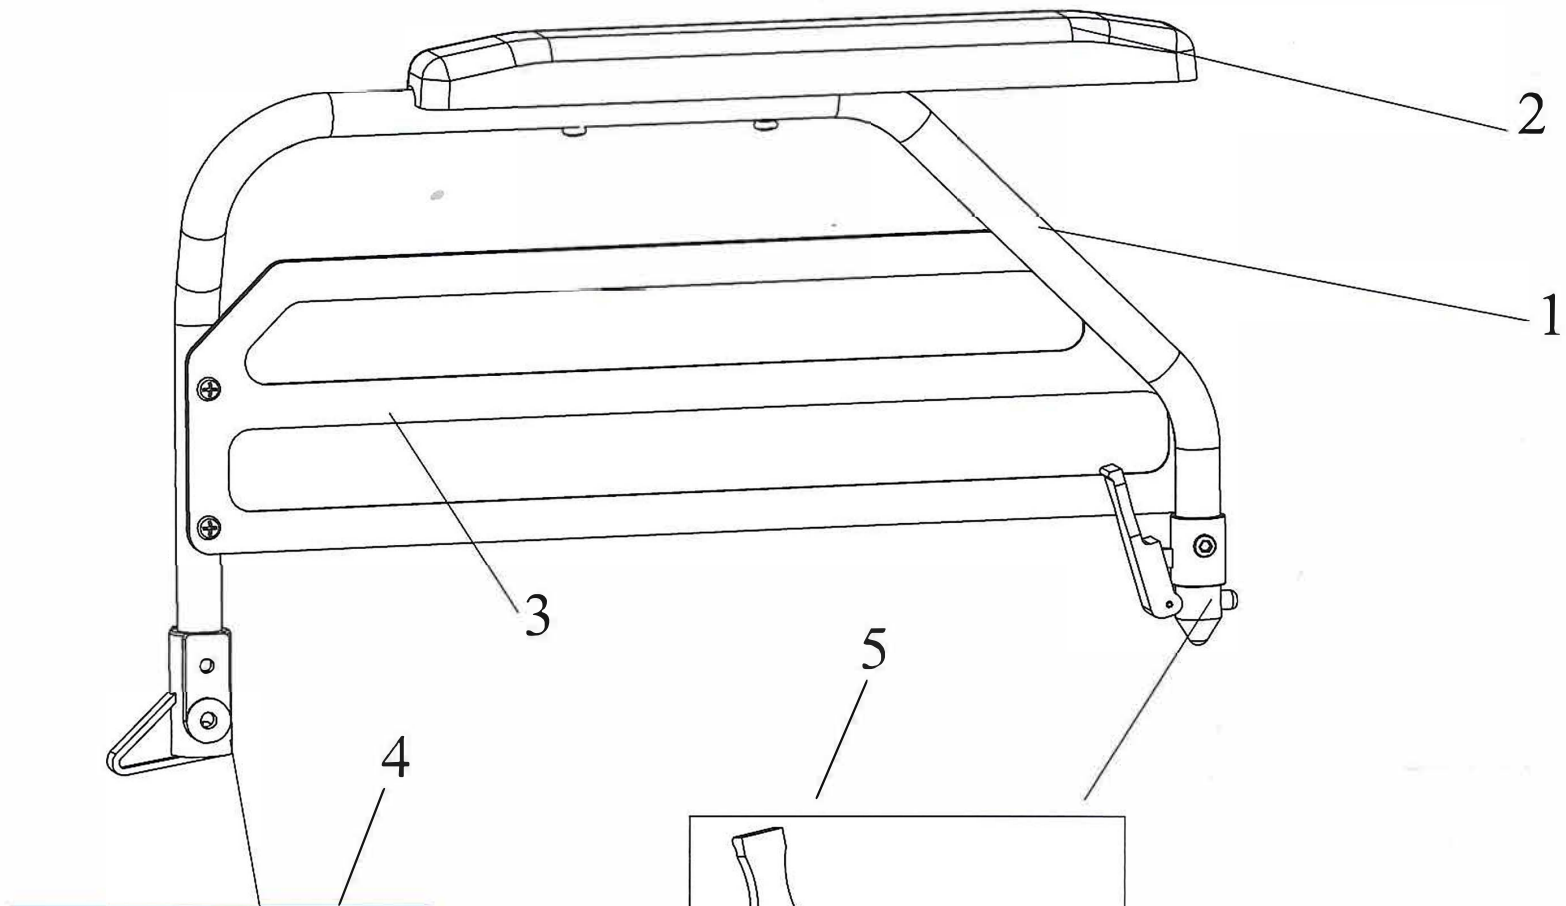

S - Eco 2 Modell 1030

Facelift ab Seriennummern:				
1030P0000008728				
1030V0000051825				
	AN vor Facelift	AN ab Facelift	Stückliste BG1	Bezeichnung 2
1	1030100000		Seitenrahmen rechts, anthrazit	für S-Eco 2
	1030101000		Seitenrahmen links, anthrazit	für S-Eco 2
	1030104000		Seitenrahmen rechts, anthrazit	für S-Eco 2 SB 52cm
8	1030105000		Seitenrahmen links, anthrazit	für S-Eco 2 SB 52cm
	1030316000		Sicherungs-Aluprofil für Beinstütze	für S-Eco 2
3	1031210000		Halblech für Armlehnscharnier rechts	komplett für S-Eco 2
	1031211000		Halblech für Armlehnscharnier links	komplett für S-Eco 2
6	1200131000		Auftrittskappe	für S-Eco 2
5	1270130000		Handgriff	für S-Eco 2
2	1270138000		Auflageprofil Kreuzstrebe	vorne links für S-Eco 2
	1270139000		Auflageprofil Kreuzstrebe	vorne rechts für S-Eco 2
4	1270140000		Auflageprofil Kreuzstrebe	hinten für S-Eco 2
7	1352138000		Arretierprofil für Beinstütze	für S-Eco 2

Facelift ab Seriennummern:				
1030P0000008728				
1030V0000051825				
	AN vor Facelift	AN ab Facelift	Stückliste BG1.1	Bezeichnung 2
1	1030115000		Kreuzstrebe SB 37cm schwarz, komplett	für S-Eco 2
	1030116000		Kreuzstrebe SB 40cm schwarz, komplett	für S-Eco 2
	1030117000		Kreuzstrebe SB 43cm schwarz, komplett	für S-Eco 2
	1030118000		Kreuzstrebe SB 46cm schwarz, komplett	für S-Eco 2
	1030119000		Kreuzstrebe SB 49cm schwarz, komplett	für S-Eco 2
	1030120000		Kreuzstrebe SB 52cm schwarz, komplett	für S-Eco 2
2	1030125000		Befestigungshebel für Kreuzstrebe	SB 37-43cm für S-Eco 2
	1030126000		Befestigungshebel für Kreuzstrebe	SB 46-52cm für S-Eco 2
4	1270115000		Schraube für Kreuzstrebe komplett	für S-Eco 2
3	1270136000		Gewindebuchse für Kreuzstrebe	für S-Eco 2