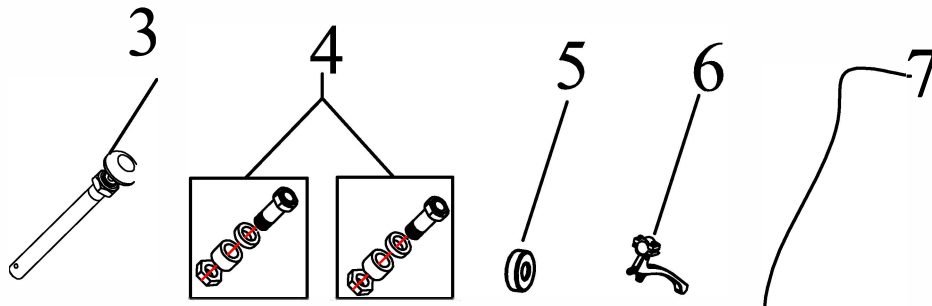

Facelift ab Seriennummern:				
1030P0000008728				
1030V0000051825				
	AN vor Facelift	AN ab Facelift	Stückliste BGS	Bezeichnung 2
1	9500161000		Rad 24" PU, komplett	6-Punkt Alu-Greifreifen
	9500201000		Rad 24" PU, Trommelbremse	6-Punkt Alu-Greifreifen
5	1010408000		Radlager	Hinterrad S-Eco 2
4	1270509000		Lagerbuchse 51mm	für Steckachse S-Eco 2
3	1270510000		Steckachse	für Hinterrad S-Eco 2
2	1310515000		Greifreifen 24", 6-Punkt	für S-Eco 2
• Abb.	9000665000		Trommelbremsträger links	mit Bremsbacken für S-Eco 2
	9000666000		Trommelbremsträger rechts	mit Bremsbacken für S-Eco 2
	9000687000		Verdrehsicherungsprofil links	für Trommelbremsträger S-Eco 2
	9000688000		Verdrehsicherungsprofil rechts	für Trommelbremsträger S-Eco 2
6	9000804000		Handbremshebel für Trommelbremse	25mm selbstauslösend für S-Eco 2
7	9000815000		Brems- und Bowdenzug komplett	für Trommelbremse S-Eco 2
3	9000820000		Steckachse	für Hinterrad TB S-Eco 2
4	9000822000		Lagerbuchse 76mm	für Steckachse TB S-Eco 2