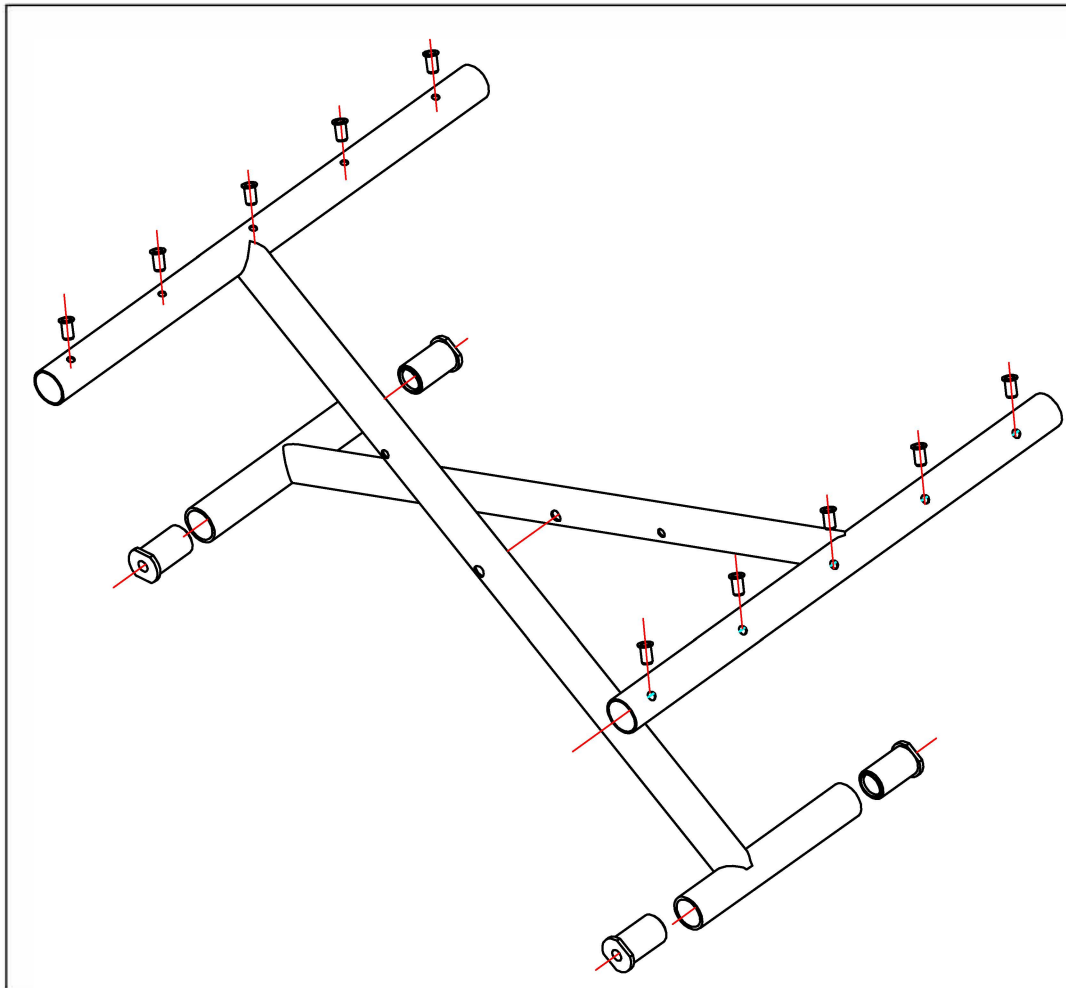

S - Eco 2 Modell 1030

Facelift ab Seriennummern:				
1030P0000008728				
1030V0000051825				
	AN vor Facelift	AN ab Facelift	Stückliste BG1	Bezeichnung 2
1	1030100000		Seitenrahmen rechts, anthrazit	für S-Eco 2
	1030101000		Seitenrahmen links, anthrazit	für S-Eco 2
	1030104000		Seitenrahmen rechts, anthrazit	für S-Eco 2 SB 52cm
8	1030105000		Seitenrahmen links, anthrazit	für S-Eco 2 SB 52cm
	1030316000		Sicherungs-Aluprofil für Beinstütze	für S-Eco 2
3	1031210000		Halblech für Armlehnscharnier rechts	komplett für S-Eco 2
	1031211000		Halblech für Armlehnscharnier links	komplett für S-Eco 2
6	1200131000		Auftrittskappe	für S-Eco 2
5	1270130000		Handgriff	für S-Eco 2
2	1270138000		Auflageprofil Kreuzstrebe	vorne links für S-Eco 2
	1270139000		Auflageprofil Kreuzstrebe	vorne rechts für S-Eco 2
4	1270140000		Auflageprofil Kreuzstrebe	hinten für S-Eco 2
7	1352138000		Arretierprofil für Beinstütze	für S-Eco 2

Facelift ab Seriennummern:				
1030P0000008728				
1030V0000051825				
	AN vor Facelift	AN ab Facelift	Stückliste BG1.1	Bezeichnung 2
1	1030115000		Kreuzstrebe SB 37cm schwarz, komplett	für S-Eco 2
	1030116000		Kreuzstrebe SB 40cm schwarz, komplett	für S-Eco 2
	1030117000		Kreuzstrebe SB 43cm schwarz, komplett	für S-Eco 2
	1030118000		Kreuzstrebe SB 46cm schwarz, komplett	für S-Eco 2
	1030119000		Kreuzstrebe SB 49cm schwarz, komplett	für S-Eco 2
	1030120000		Kreuzstrebe SB 52cm schwarz, komplett	für S-Eco 2
2	1030125000		Befestigungshebel für Kreuzstrebe	SB 37-43cm für S-Eco 2
	1030126000		Befestigungshebel für Kreuzstrebe	SB 46-52cm für S-Eco 2
4	1270115000		Schraube für Kreuzstrebe komplett	für S-Eco 2
3	1270136000		Gewindebuchse für Kreuzstrebe	für S-Eco 2