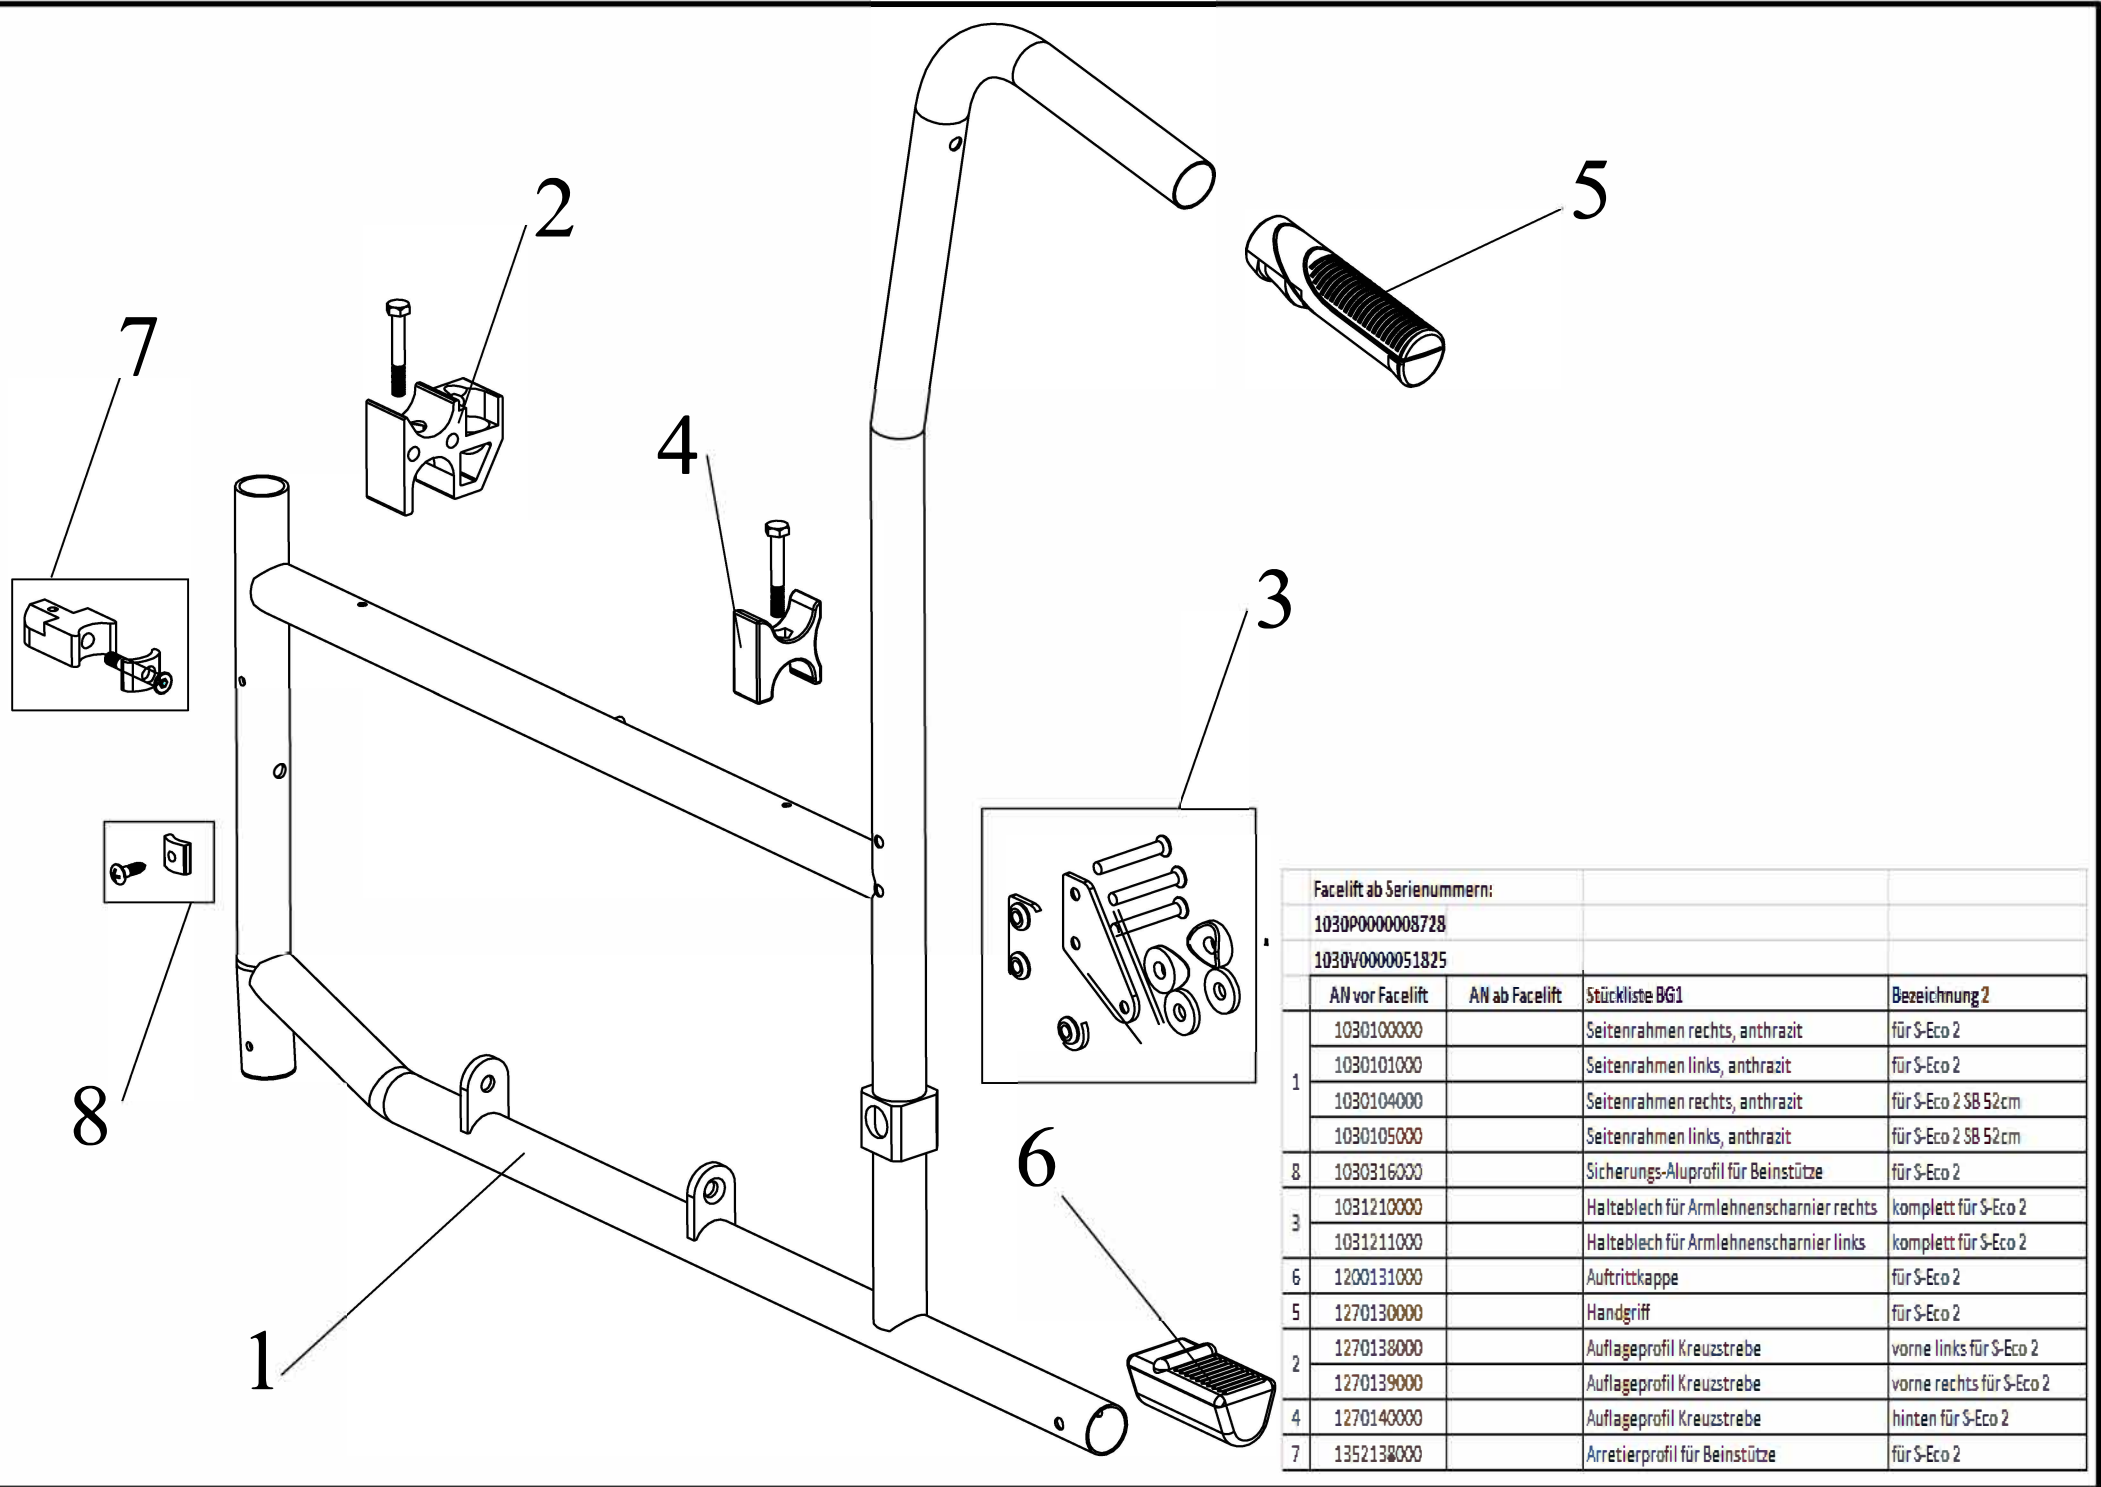

S - Eco 2 Modell 1030

Facelift ab Seriennummern:				
1030P0000008728				
1030V0000051825				
	AN vor Facelift	AN ab Facelift	Stückliste BG1	Bezeichnung 2
1	1030100000		Seitenrahmen rechts, anthrazit	für S-Eco 2
	1030101000		Seitenrahmen links, anthrazit	für S-Eco 2
	1030104000		Seitenrahmen rechts, anthrazit	für S-Eco 2 SB 52cm
8	1030105000		Seitenrahmen links, anthrazit	für S-Eco 2 SB 52cm
	1030316000		Sicherungs-Aluprofil für Beinstütze	für S-Eco 2
3	1031210000		Halblech für Armlehnscharnier rechts	komplett für S-Eco 2
	1031211000		Halblech für Armlehnscharnier links	komplett für S-Eco 2
6	1200131000		Auftrittskappe	für S-Eco 2
5	1270130000		Handgriff	für S-Eco 2
2	1270138000		Auflageprofil Kreuzstrebe	vorne links für S-Eco 2
	1270139000		Auflageprofil Kreuzstrebe	vorne rechts für S-Eco 2
4	1270140000		Auflageprofil Kreuzstrebe	hinten für S-Eco 2
7	1352138000		Arretierprofil für Beinstütze	für S-Eco 2

Facelift ab Seriennummern:				
1030P0000008728				
1030V0000051825				
	AN vor Facelift	AN ab Facelift	Stückliste BG1.1	Bezeichnung 2
1	1030115000		Kreuzstrebe SB 37cm schwarz, komplett	für S-Eco 2
	1030116000		Kreuzstrebe SB 40cm schwarz, komplett	für S-Eco 2
	1030117000		Kreuzstrebe SB 43cm schwarz, komplett	für S-Eco 2
	1030118000		Kreuzstrebe SB 46cm schwarz, komplett	für S-Eco 2
	1030119000		Kreuzstrebe SB 49cm schwarz, komplett	für S-Eco 2
	1030120000		Kreuzstrebe SB 52cm schwarz, komplett	für S-Eco 2
2	1030125000		Befestigungshebel für Kreuzstrebe	SB 37-43cm für S-Eco 2
	1030126000		Befestigungshebel für Kreuzstrebe	SB 46-52cm für S-Eco 2
4	1270115000		Schraube für Kreuzstrebe komplett	für S-Eco 2
3	1270136000		Gewindebuchse für Kreuzstrebe	für S-Eco 2