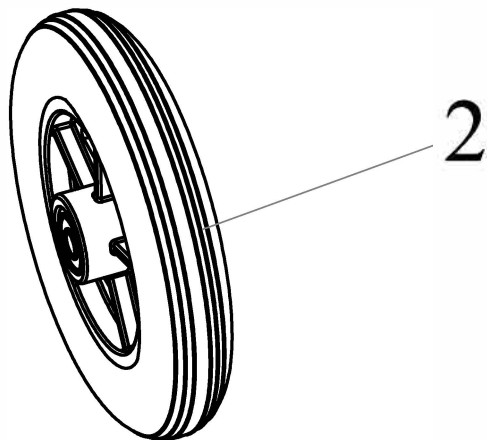

Facelift ab Seriennummern:				
	AN vor Facelift	AN ab Facelift	Stückliste BG4	Bezeichnung 2
5	1010402000		Radachse für Lenkrad	für S-Eco 2
4	1010408000		Lenklager Radgabel	für S-Eco 2
1	1030401000		Radgabel mit Lenklagern, komplett	für S-Eco 2
3	1030405000		Lagerbolzen für Vorderradgabel	für S-Eco 2
6	1200408000		Radlager	für Vorderrad S-Eco 2
2	9500111000		Rad 7" x 30mm Vollgummi	für S-Eco 2