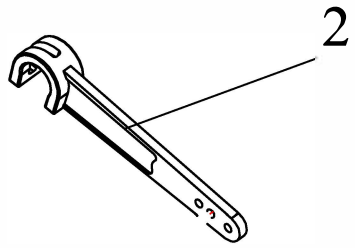

S - Eco 2 Modell 1030

Facelift ab Seriennummern:				
1030P0000008728				
1030V0000051825				
	AN vor Facelift	AN ab Facelift	Stückliste BG1	Bezeichnung 2
1	1030100000		Seitenrahmen rechts, anthrazit	für S-Eco 2
	1030101000		Seitenrahmen links, anthrazit	für S-Eco 2
	1030104000		Seitenrahmen rechts, anthrazit	für S-Eco 2 SB 52cm
8	1030105000		Seitenrahmen links, anthrazit	für S-Eco 2 SB 52cm
	1030316000		Sicherungs-Aluprofil für Beinstütze	für S-Eco 2
3	1031210000		Halblech für Armlehnscharnier rechts	komplett für S-Eco 2
	1031211000		Halblech für Armlehnscharnier links	komplett für S-Eco 2
6	1200131000		Auftrittskappe	für S-Eco 2
5	1270130000		Handgriff	für S-Eco 2
2	1270138000		Auflageprofil Kreuzstrebe	vorne links für S-Eco 2
	1270139000		Auflageprofil Kreuzstrebe	vorne rechts für S-Eco 2
4	1270140000		Auflageprofil Kreuzstrebe	hinten für S-Eco 2
7	1352138000		Arretierprofil für Beinstütze	für S-Eco 2

Facelift ab Seriennummern:				
1030P0000008728				
1030V0000051825				
	AN vor Facelift	AN ab Facelift	Stückliste BG1.1	Bezeichnung 2
1	1030115000		Kreuzstrebe SB 37cm schwarz, komplett	für S-Eco 2
	1030116000		Kreuzstrebe SB 40cm schwarz, komplett	für S-Eco 2
	1030117000		Kreuzstrebe SB 43cm schwarz, komplett	für S-Eco 2
	1030118000		Kreuzstrebe SB 46cm schwarz, komplett	für S-Eco 2
	1030119000		Kreuzstrebe SB 49cm schwarz, komplett	für S-Eco 2
	1030120000		Kreuzstrebe SB 52cm schwarz, komplett	für S-Eco 2
2	1030125000		Befestigungshebel für Kreuzstrebe	SB 37-43cm für S-Eco 2
	1030126000		Befestigungshebel für Kreuzstrebe	SB 46-52cm für S-Eco 2
4	1270115000		Schraube für Kreuzstrebe komplett	für S-Eco 2
3	1270136000		Gewindebuchse für Kreuzstrebe	für S-Eco 2