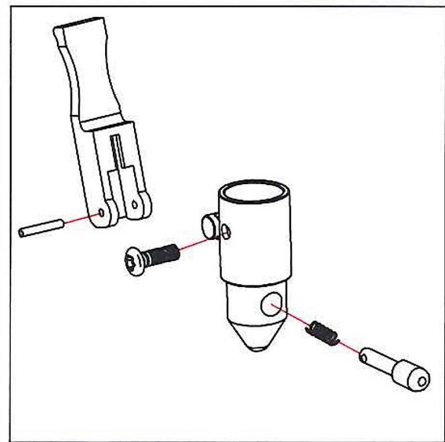

S - Eco 2 Modell 1030

Facelift ab Seriennummern:				
1030P0000008728				
1030V0000051825				
	AN vor Facelift	AN ab Facelift	Stückliste BG1	Bezeichnung 2
1	1030100000		Seitenrahmen rechts, anthrazit	für S-Eco 2
	1030101000		Seitenrahmen links, anthrazit	für S-Eco 2
	1030104000		Seitenrahmen rechts, anthrazit	für S-Eco 2 SB 52cm
8	1030105000		Seitenrahmen links, anthrazit	für S-Eco 2 SB 52cm
	1030316000		Sicherungs-Aluprofil für Beinstütze	für S-Eco 2
3	1031210000		Halblech für Armlehnscharnier rechts	komplett für S-Eco 2
	1031211000		Halblech für Armlehnscharnier links	komplett für S-Eco 2
6	1200131000		Auftrittskappe	für S-Eco 2
5	1270130000		Handgriff	für S-Eco 2
2	1270138000		Auflageprofil Kreuzstrebe	vorne links für S-Eco 2
	1270139000		Auflageprofil Kreuzstrebe	vorne rechts für S-Eco 2
4	1270140000		Auflageprofil Kreuzstrebe	hinten für S-Eco 2
7	1352138000		Arretierprofil für Beinstütze	für S-Eco 2

Facelift ab Seriennummern:				
1030P0000008728				
1030V0000051825				
	AN vor Facelift	AN ab Facelift	Stückliste BG1.1	Bezeichnung 2
1	1030115000		Kreuzstrebe SB 37cm schwarz, komplett	für S-Eco 2
	1030116000		Kreuzstrebe SB 40cm schwarz, komplett	für S-Eco 2
	1030117000		Kreuzstrebe SB 43cm schwarz, komplett	für S-Eco 2
	1030118000		Kreuzstrebe SB 46cm schwarz, komplett	für S-Eco 2
	1030119000		Kreuzstrebe SB 49cm schwarz, komplett	für S-Eco 2
	1030120000		Kreuzstrebe SB 52cm schwarz, komplett	für S-Eco 2
2	1030125000		Befestigungshebel für Kreuzstrebe	SB 37-43cm für S-Eco 2
	1030126000		Befestigungshebel für Kreuzstrebe	SB 46-52cm für S-Eco 2
4	1270115000		Schraube für Kreuzstrebe komplett	für S-Eco 2
3	1270136000		Gewindebuchse für Kreuzstrebe	für S-Eco 2