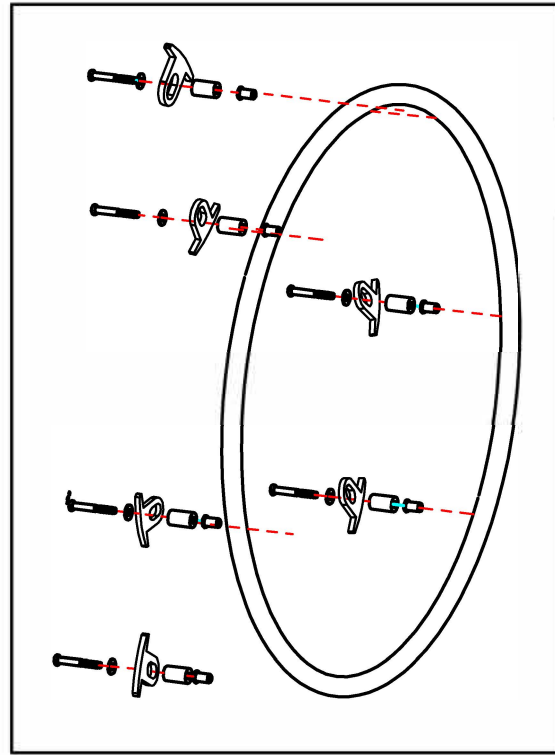

1

2

Facelift ab Seriennummern:				
1030P0000008728				
1030V0000051825				
	AN vor Facelift	AN ab Facelift	Stückliste BGS	Bezeichnung 2
1	9500161000		Rad 24" PU, komplett	6-Punkt Alu-Greifreifen
	9500201000		Rad 24" PU, Trommelbremse	6-Punkt Alu-Greifreifen
5	1010408000		Radlager	Hinterrad S-Eco 2
4	1270509000		Lagerbuchse 51mm	für Steckachse S-Eco 2
3	1270510000		Steckachse	für Hinterrad S-Eco 2
2	1310515000		Greifreifen 24", 6-Punkt	für S-Eco 2
• Abb.	9000665000		Trommelbremsträger links	mit Bremsbacken für S-Eco 2
	9000666000		Trommelbremsträger rechts	mit Bremsbacken für S-Eco 2
	9000687000		Verdrehsicherungsprofil links	für Trommelbremsträger S-Eco 2
	9000688000		Verdrehsicherungsprofil rechts	für Trommelbremsträger S-Eco 2
6	9000804000		Handbremshebel für Trommelbremse	25mm selbstauslösend für S-Eco 2
7	9000815000		Brems- und Bowdenzug komplett	für Trommelbremse S-Eco 2
3	9000820000		Steckachse	für Hinterrad TB S-Eco 2
4	9000822000		Lagerbuchse 76mm	für Steckachse TB S-Eco 2