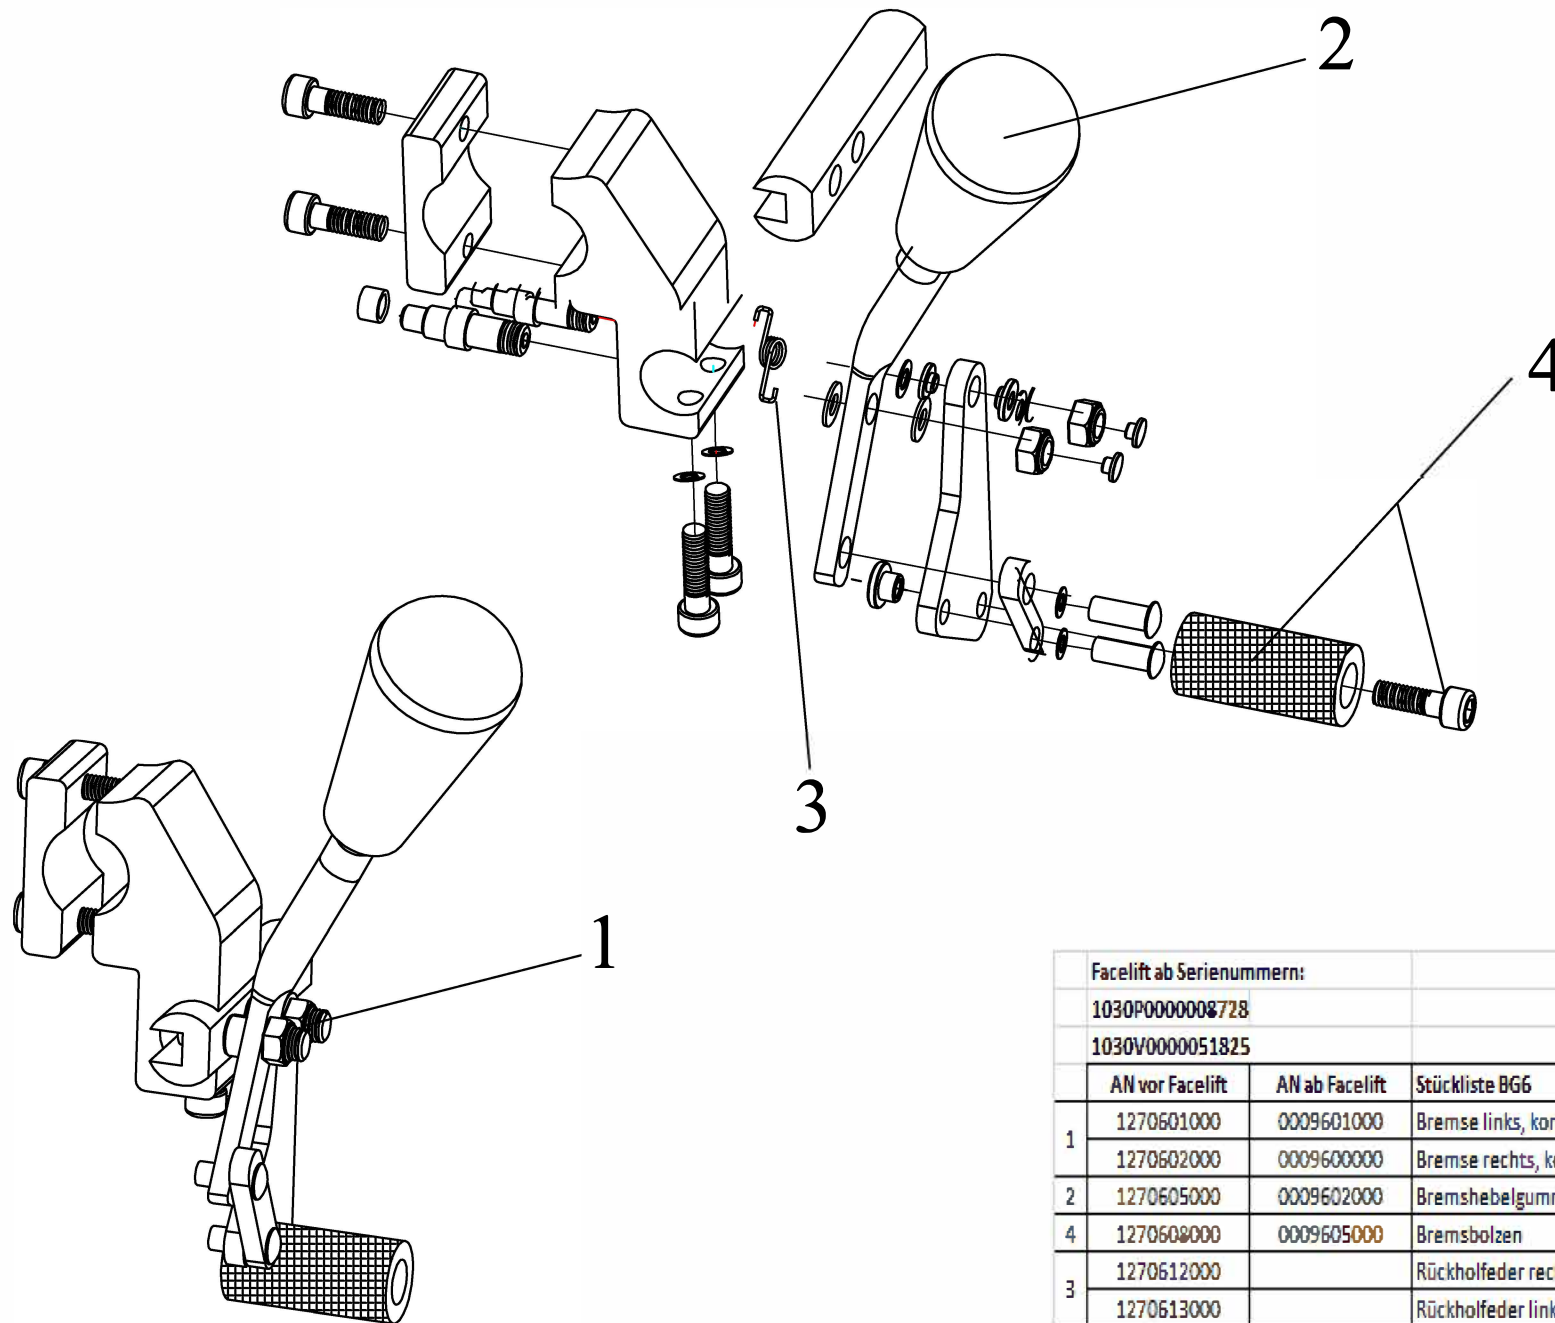

Facelift ab Seriennummern:				
1030P0000008728				
1030V0000051825				
	AN vor Facelift	AN ab Facelift	Stückliste BG6	Bezeichnung 2
1	1270601000	0009601000	Bremse links, komplett	für S-Eco 2
	1270602000	0009600000	Bremse rechts, komplett	für S-Eco 2
2	1270605000	0009602000	Bremshebelgummi	für Feststellbremse S-Eco 2
4	1270608000	0009605000	Bremsbolzen	für Feststellbremse S-Eco 2
3	1270612000		Rückholfeder rechts	für Bremshebel S-Eco 2
	1270613000		Rückholfeder links	für Bremshebel S-Eco 2