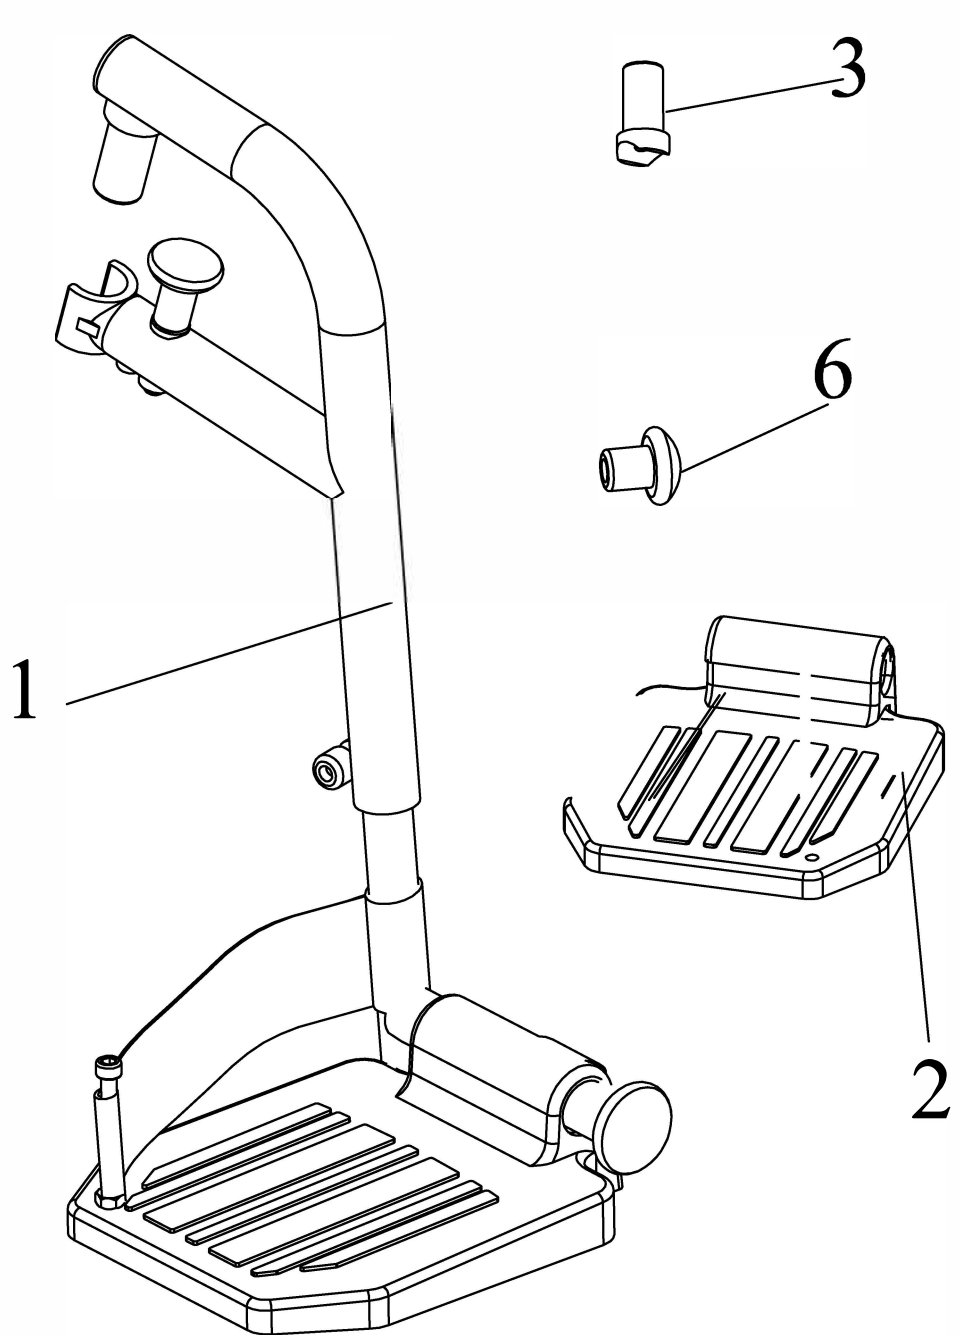

Facelift ab Seriennummern:
1030P0000008728
1030V0000051825

	AN vor Facelift	AN ab Facelift	Stückliste BG3	Bezeichnung 2
1	1030300000		Beinstütze rechts anthrazit, komplett	für S-Eco 2 mit Sitzbreite 37cm
	1030301000		Beinstütze links anthrazit, komplett	für S-Eco 2 mit Sitzbreite 37cm
	1030302000		Beinstütze rechts anthrazit, komplett	für S-Eco 2 mit Sitzbreite 40-52cm
	1030303000		Beinstütze links anthrazit, komplett	für S-Eco 2 mit Sitzbreite 40-52cm
		0009324000	Beinstütze rechts anthrazit, komplett	für S-Eco 2 mit Sitzbreite 37-40cm
		0009323000	Beinstütze links anthrazit, komplett	für S-Eco 2 mit Sitzbreite 37-40cm
		0009330000	Beinstütze rechts anthrazit, komplett	für S-Eco 2 mit Sitzbreite 43-46cm
		0009329000	Beinstütze links anthrazit, komplett	für S-Eco 2 mit Sitzbreite 43-46cm
		0009336000	Beinstütze rechts anthrazit, komplett	für S-Eco 2 mit Sitzbreite 49-52cm
		0009335000	Beinstütze links anthrazit, komplett	für S-Eco 2 mit Sitzbreite 49-52cm
2	1010319000		Fußplatte	Kunststoff Standard für S-Eco 2
		1352332000	Fußplatte rechts	für S-Eco 2 mit Sitzbreite 37-40cm
		1352331000	Fußplatte links	für S-Eco 2 mit Sitzbreite 37-40cm
		1352334000	Fußplatte rechts	für S-Eco 2 mit Sitzbreite 43-46cm
		1352333000	Fußplatte links	für S-Eco 2 mit Sitzbreite 43-46cm
		1352336000	Fußplatte rechts	für S-Eco 2 mit Sitzbreite 49-52cm
	1352335000	Fußplatte links	für S-Eco 2 mit Sitzbreite 49-52cm	
7	1031310000		Fersenband mit Klettband	für S-Eco 2
6	1010318000		Gummipuffer für Fußplattenträgerrohr	für S-Eco 2
4	1030308000		Führungsprofil für Beinstütze	für S-Eco 2
3	1030309000		Führungsbolzen für Beinstütze	für S-Eco 2
5	1030311000		Arretierbolzen mit Knopf und Feder	für Beinstütze S-Eco 2