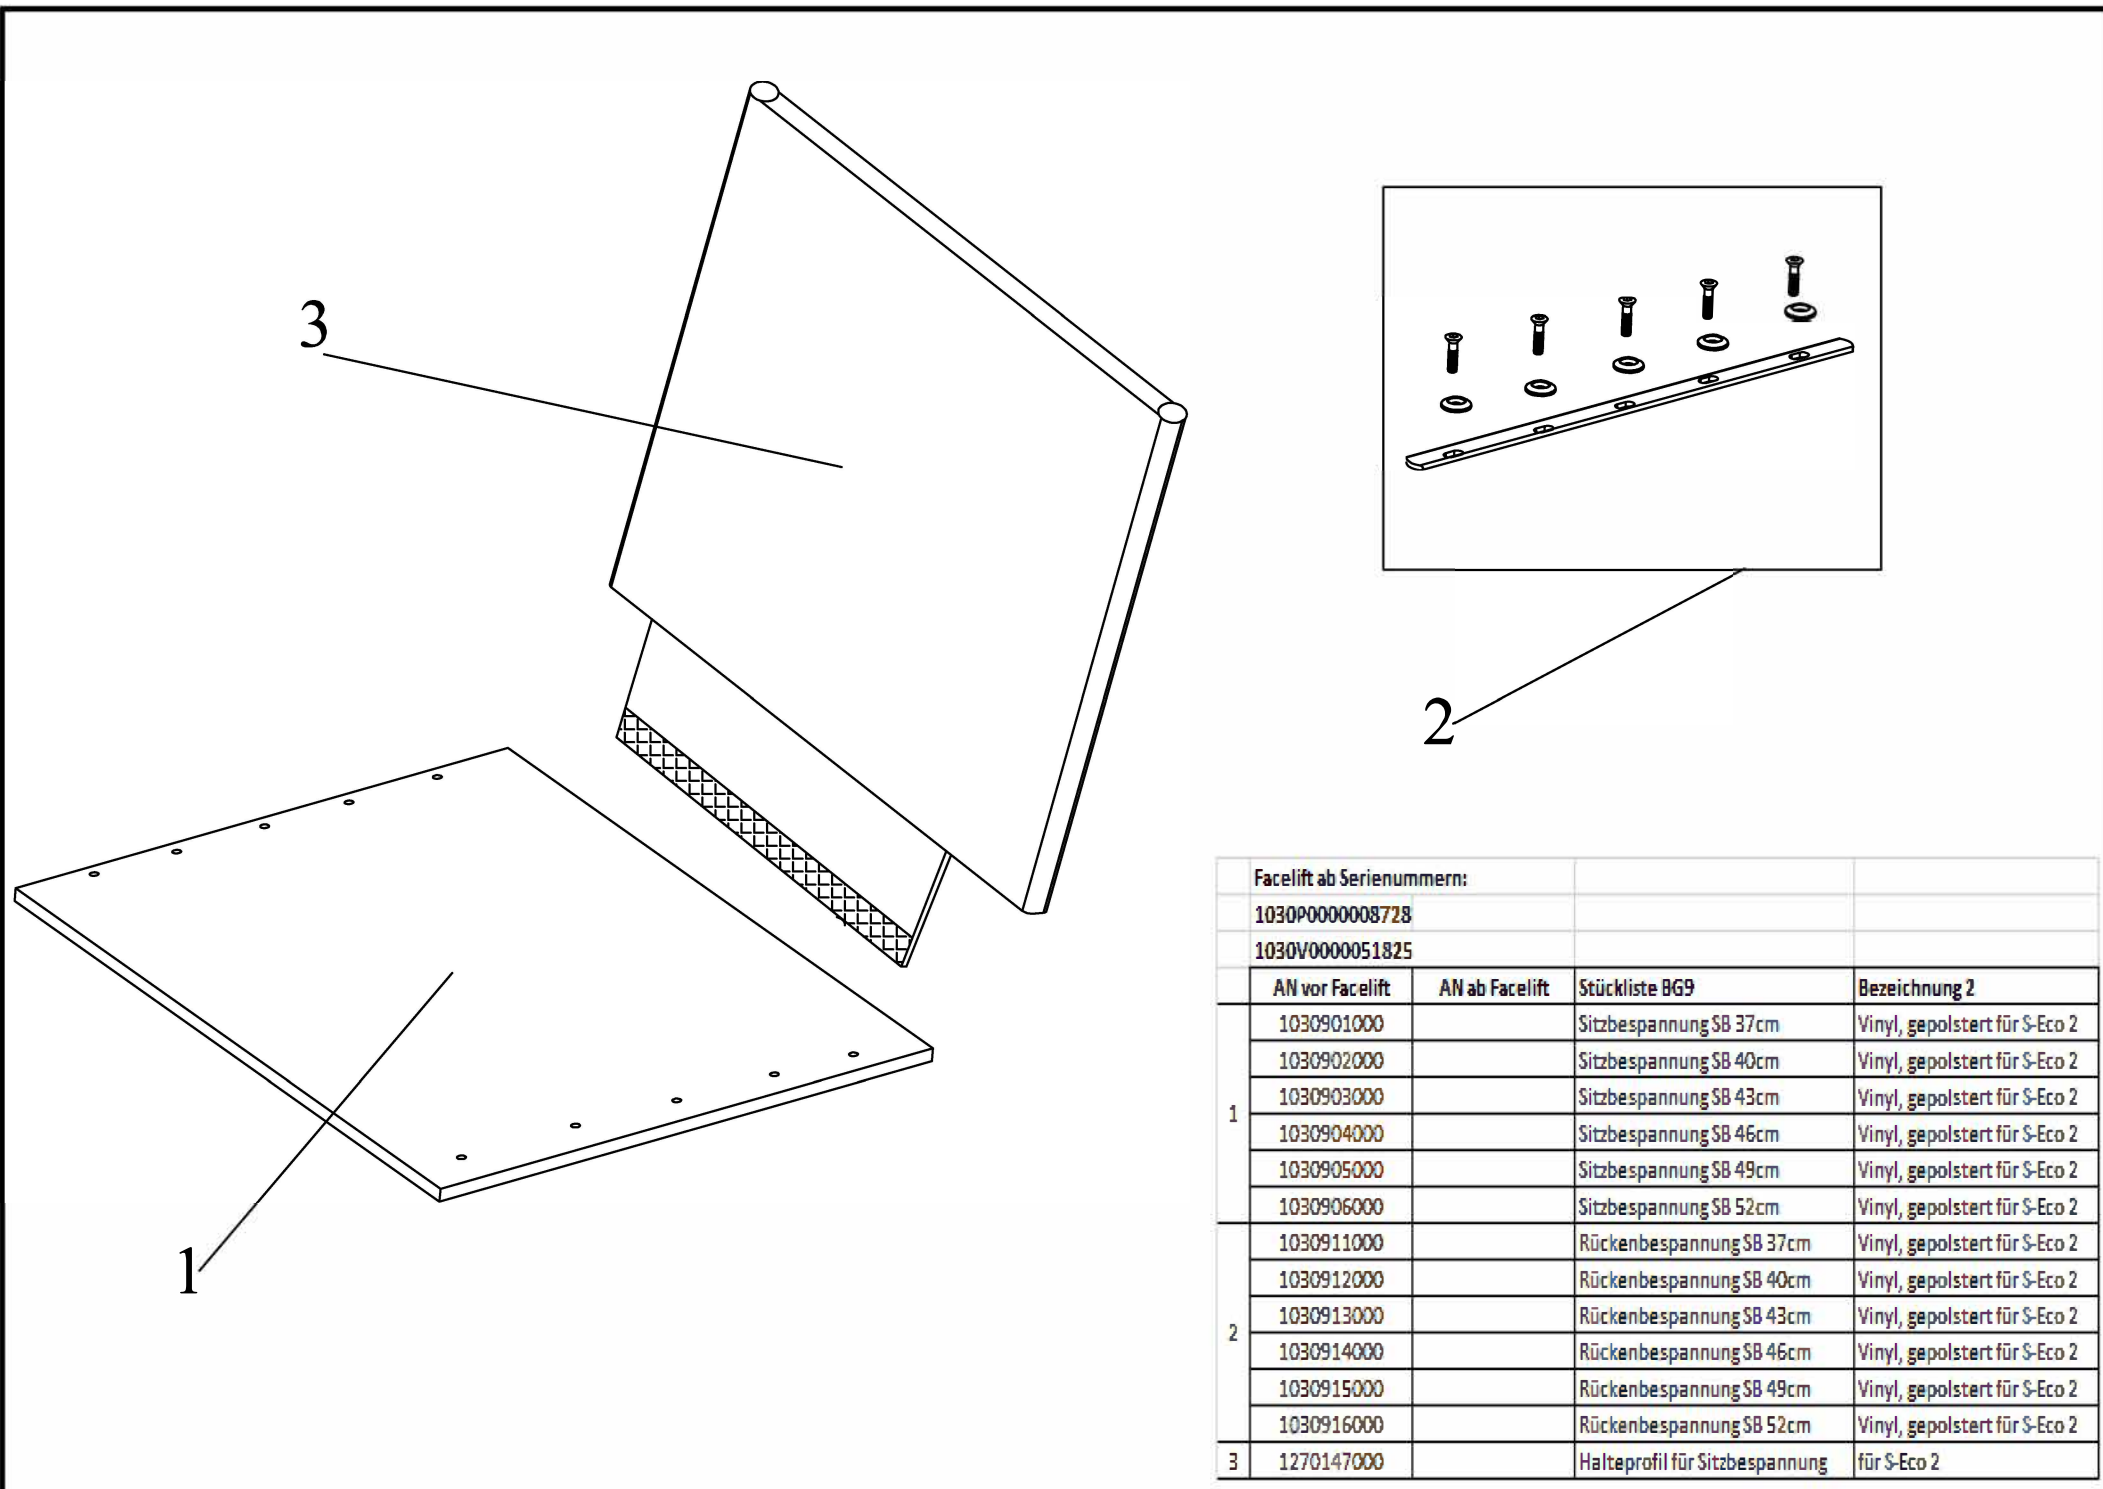

Facelift ab Seriennummern:				
1030P0000008728				
1030V0000051825				
	AN vor Facelift	AN ab Facelift	Stückliste BG9	Bezeichnung 2
1	1030901000		Sitzbespannung SB 37cm	Vinyl, gepolstert für S-Eco 2
	1030902000		Sitzbespannung SB 40cm	Vinyl, gepolstert für S-Eco 2
	1030903000		Sitzbespannung SB 43cm	Vinyl, gepolstert für S-Eco 2
	1030904000		Sitzbespannung SB 46cm	Vinyl, gepolstert für S-Eco 2
	1030905000		Sitzbespannung SB 49cm	Vinyl, gepolstert für S-Eco 2
	1030906000		Sitzbespannung SB 52cm	Vinyl, gepolstert für S-Eco 2
2	1030911000		Rückenbespannung SB 37cm	Vinyl, gepolstert für S-Eco 2
	1030912000		Rückenbespannung SB 40cm	Vinyl, gepolstert für S-Eco 2
	1030913000		Rückenbespannung SB 43cm	Vinyl, gepolstert für S-Eco 2
	1030914000		Rückenbespannung SB 46cm	Vinyl, gepolstert für S-Eco 2
	1030915000		Rückenbespannung SB 49cm	Vinyl, gepolstert für S-Eco 2
	1030916000		Rückenbespannung SB 52cm	Vinyl, gepolstert für S-Eco 2
3	1270147000		Halteprofil für Sitzbespannung	für S-Eco 2