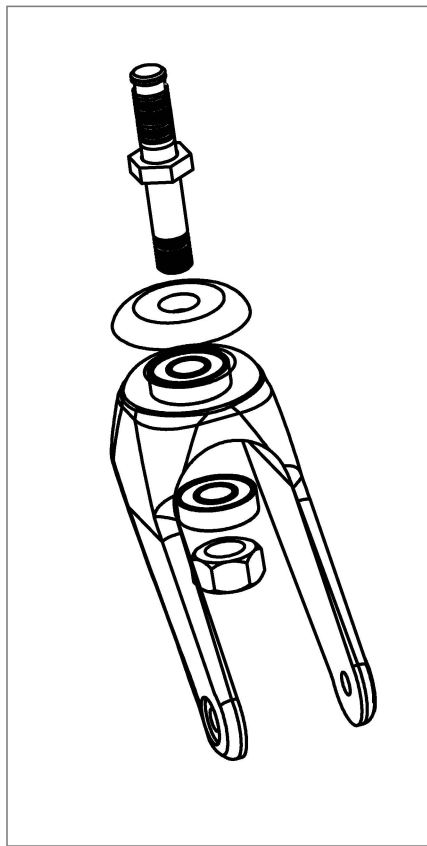

Facelift ab Seriennummern:				
	AN vor Facelift	AN ab Facelift	Stückliste BG4	Bezeichnung 2
5	1010402000		Radachse für Lenkrad	für S-Eco 2
4	1010408000		Lenklager Radgabel	für S-Eco 2
1	1030401000		Radgabel mit Lenklagern, komplett	für S-Eco 2
3	1030405000		Lagerbolzen für Vorderradgabel	für S-Eco 2
6	1200408000		Radlager	für Vorderrad S-Eco 2
2	9500111000		Rad 7" x 30mm Vollgummi	für S-Eco 2