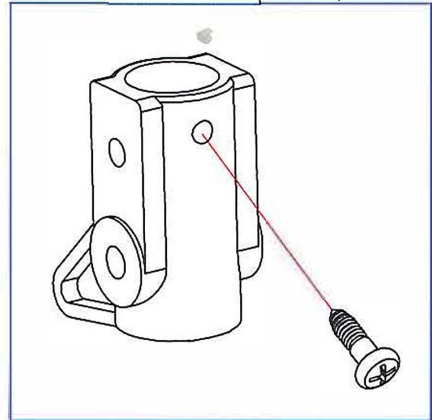

S - Eco 2 Modell 1030

Facelift ab Seriennummern:				
1030P0000008728				
1030V0000051825				
	AN vor Facelift	AN ab Facelift	Stückliste BG1	Bezeichnung 2
1	1030100000		Seitenrahmen rechts, anthrazit	für S-Eco 2
	1030101000		Seitenrahmen links, anthrazit	für S-Eco 2
	1030104000		Seitenrahmen rechts, anthrazit	für S-Eco 2 SB 52cm
8	1030105000		Seitenrahmen links, anthrazit	für S-Eco 2 SB 52cm
	1030316000		Sicherungs-Aluprofil für Beinstütze	für S-Eco 2
3	1031210000		Halblech für Armlehnscharnier rechts	komplett für S-Eco 2
	1031211000		Halblech für Armlehnscharnier links	komplett für S-Eco 2
6	1200131000		Auftrittskappe	für S-Eco 2
5	1270130000		Handgriff	für S-Eco 2
2	1270138000		Auflageprofil Kreuzstrebe	vorne links für S-Eco 2
	1270139000		Auflageprofil Kreuzstrebe	vorne rechts für S-Eco 2
4	1270140000		Auflageprofil Kreuzstrebe	hinten für S-Eco 2
7	1352138000		Arretierprofil für Beinstütze	für S-Eco 2

Facelift ab Seriennummern:				
1030P0000008728				
1030V0000051825				
	AN vor Facelift	AN ab Facelift	Stückliste BG1.1	Bezeichnung 2
1	1030115000		Kreuzstrebe SB 37cm schwarz, komplett	für S-Eco 2
	1030116000		Kreuzstrebe SB 40cm schwarz, komplett	für S-Eco 2
	1030117000		Kreuzstrebe SB 43cm schwarz, komplett	für S-Eco 2
	1030118000		Kreuzstrebe SB 46cm schwarz, komplett	für S-Eco 2
	1030119000		Kreuzstrebe SB 49cm schwarz, komplett	für S-Eco 2
	1030120000		Kreuzstrebe SB 52cm schwarz, komplett	für S-Eco 2
2	1030125000		Befestigungshebel für Kreuzstrebe	SB 37-43cm für S-Eco 2
	1030126000		Befestigungshebel für Kreuzstrebe	SB 46-52cm für S-Eco 2
4	1270115000		Schraube für Kreuzstrebe komplett	für S-Eco 2
3	1270136000		Gewindebuchse für Kreuzstrebe	für S-Eco 2