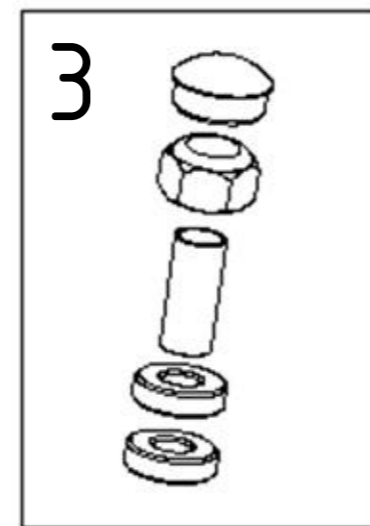

2.1

Facelift ab Seriennummern:				
1036P0000000840				
1036V				
	AN vor Facelift	AN ab Facelift	Stückliste BG4	Bezeichnung 2
1	1036403000		Radgabel 3-Loch links	mit Lenkachse für S-Eco 300 XL
	1036404000		Radgabel 3-Loch rechts	mit Lenkachse für S-Eco 300 XL
2	9500132000		Rad vorne 200x50mm, PU	Achse 8mm für S-Eco 300 XL
2.1	1200408000		Radlager	für Vorderrad S-Eco 300 XL
3	1330480000		Lenklagersatz	Castorbuchse für S-Eco 300 XL