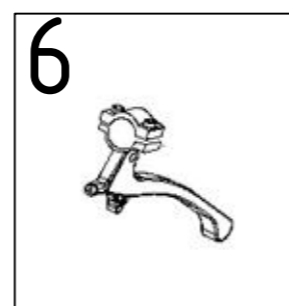

Facelift ab Seriennummern:				
1036P0000000840				
1036V				
	AN vor Facelift	AN ab Facelift	Stückliste BG5	Bezeichnung 2
5	1010508000		Radlager	Hinterrad S-Eco 300 XL
1	9500161000		Rad 24" PU, komplett	6-Punkt Alu-Greifreifen für S-Eco 300 XL
	9500201000		Rad 24" PU, Trommelbremse	6-Punkt Alu-Greifreifen für S-Eco 300 XL
4	1270509000		Lagerbuchse 51mm	für Steckachse S-Eco 300 XL
3	1270510000		Steckachse	für Hinterrad für S-Eco 300 XL
2	1310515000		Greifreifen 24", 6-Punkt	für S-Eco 300 XL
o. Abb.	9000667000		Trommelbremsträger rechts	mit Bremsbacken für S-Eco 300 XL
	9000668000		Trommelbremsträger links	mit Bremsbacken für S-Eco 300 XL
	9000687000		Verdrehsicherungsprofil TB links	für S-Eco 300 XL
	9000688000		Verdrehsicherungsprofil rechts TB	für S-Eco 300 XL
6	9000804000		Handbremshebel für Trommelbremse	25mm selbstauslösend für S-Eco 300 XL
	9000815000		Brems- und Bowdenzug komplett	für Trommelbremse S-Eco 300 XL
4.1	9000823000		Lagerbuchse 63mm	für Steckachse TB S-Eco 300 XL