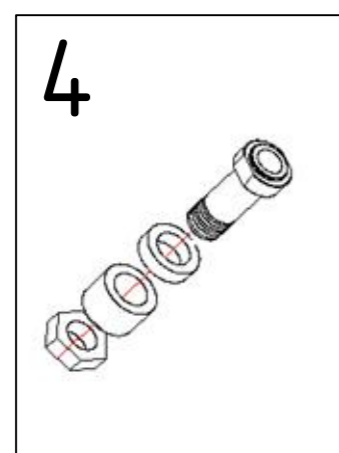

Facelift ab Seriennummern:				
1036P0000000840				
1036V				
	AN vor Facelift	AN ab Facelift	Stückliste BG5	Bezeichnung 2
5	1010508000		Radlager	Hinterrad S-Eco 300 XL
1	9500161000		Rad 24" PU, komplett	6-Punkt Alu-Greifreifen für S-Eco 300 XL
	9500201000		Rad 24" PU, Trommelbremse	6-Punkt Alu-Greifreifen für S-Eco 300 XL
4	1270509000		Lagerbuchse 51mm	für Steckachse S-Eco 300 XL
3	1270510000		Steckachse	für Hinterrad für S-Eco 300 XL
2	1310515000		Greifreifen 24", 6-Punkt	für S-Eco 300 XL
o. Abb.	9000667000		Trommelbremsträger rechts	mit Bremsbacken für S-Eco 300 XL
	9000668000		Trommelbremsträger links	mit Bremsbacken für S-Eco 300 XL
	9000687000		Verdrehsicherungsprofil TB links	für S-Eco 300 XL
	9000688000		Verdrehsicherungsprofil rechts TB	für S-Eco 300 XL
6	9000804000		Handbremshebel für Trommelbremse	25mm selbstauslösend für S-Eco 300 XL
	9000815000		Brems- und Bowdenzug komplett	für Trommelbremse S-Eco 300 XL
4.1	9000823000		Lagerbuchse 63mm	für Steckachse TB S-Eco 300 XL