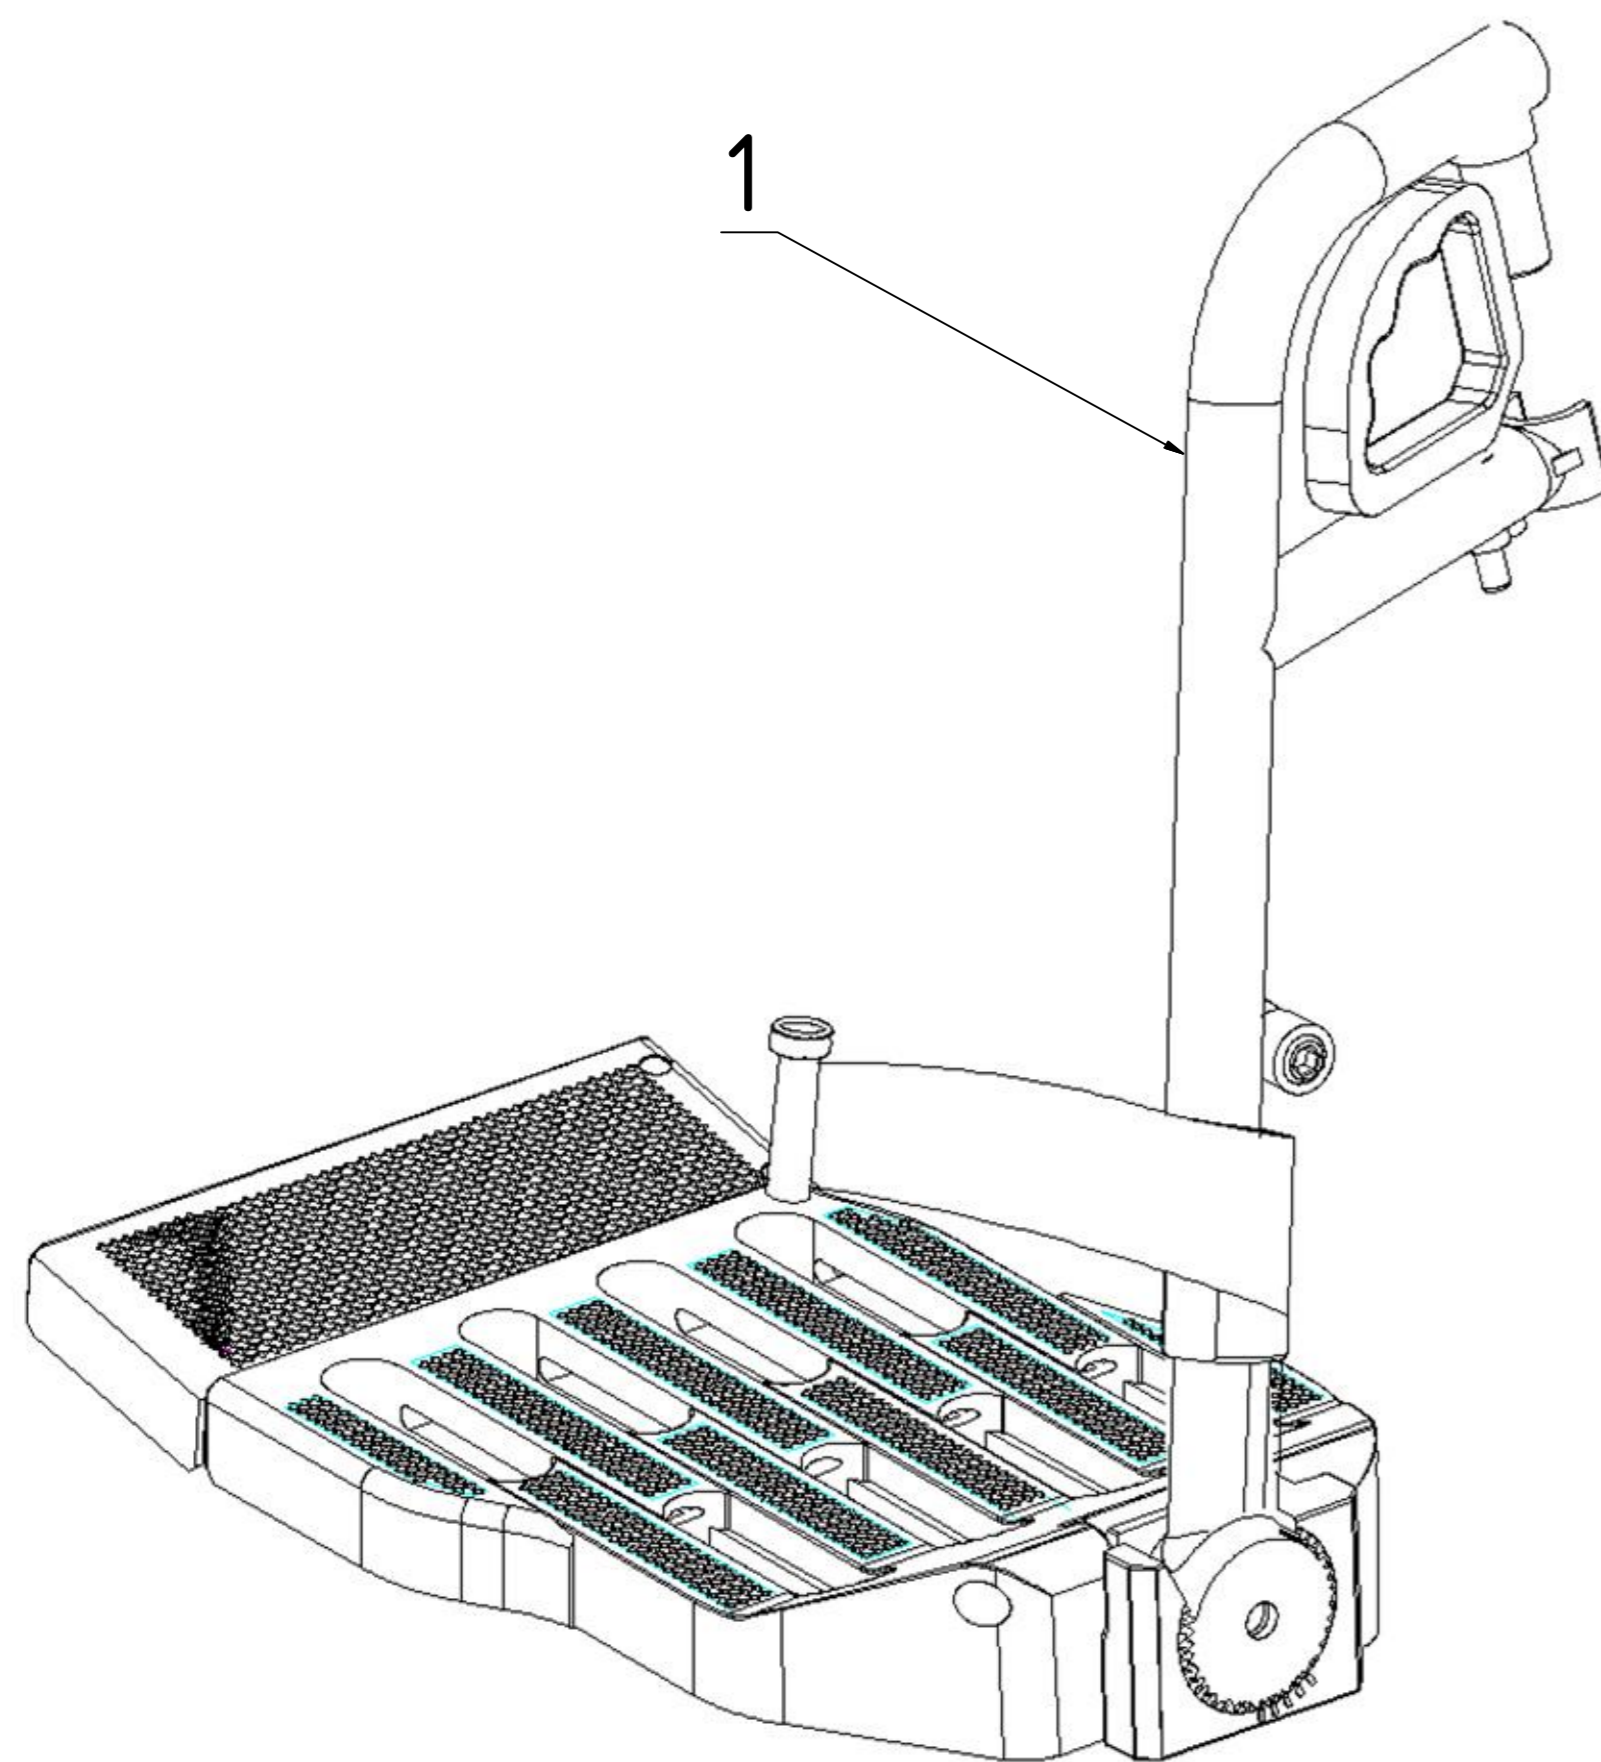

S - Eco 300 XL 1036

Facelift ab Seriennummern:				
1036P0000000840				
1036V				
	AN vor Facelift	AN ab Facelift	Stückliste BG1	Bezeichnung 2
1	1036100000		Seitenrahmen rechts	für S-Eco 300 XL
	1036101000		Seitenrahmen links	für S-Eco 300 XL
2	1270138000		Auflageprofil Kreuzstrebe	vorne links für S-Eco 300 XL
	1270139000		Auflageprofil Kreuzstrebe	vorne rechts für S-Eco 300 XL
3	1031210000		Halteblech für Armlehnscharnier rechts	komplett für S-Eco 300 XL
	1031211000		Halteblech für Armlehnscharnier links	komplett für S-Eco 300 XL
4	1270140000		Auflageprofil Kreuzstrebe	hinten für S-Eco 300 XL
5	1270130000		Handgriff	für S-Eco 300 XL
6	1200131000		Auftrittgummi	für S-Eco 300 XL
7	1330142000		Adapterblock	für Profilrohr S-Eco 300 XL
8	1352138000		Arretierprofil Beinstütze	für S-Eco 300 XL
9	1030316000		Sicherungs-Aluprofil für Beinstütze	für S-Eco 300 XL

Facelift ab Seriennummern:				
1036P0000000840				
1036V				
	AN vor Facelift	AN ab Facelift	Stückliste BG1.1	Bezeichnung 2
1	1036120000		Kreuzstrebe SB 52cm komplett	für S-Eco 300 XL
	1036121000		Kreuzstrebe SB 55cm komplett	für S-Eco 300 XL
	1036122000		Kreuzstrebe SB 58cm komplett	für S-Eco 300 XL
2	1036125000		Befestigungshebel für Kreuzstrebe	SB 52-58cm für S-Eco 300 XL
	1320115000		Schraube für XL Kreuzstrebe (o.Abb.)	für S-Eco 300 XL

Facelift ab Seriennummern:				
1036P0000000840				
1036V				
	AN vor Facelift	AN ab Facelift	Stückliste BG2	Bezeichnung 2
1	1031201001	0009213000	Seitenteil links	für S-Eco 300 XL
	1031202001	0009214000	Seitenteil rechts	für S-Eco 300 XL
2	1030220000	1352210000	Armlehnenpolster Duo	für S-Eco 300 XL
3	1270210000	0009212000	Kleiderschutz rechts, Kunststoff	für S-Eco 300 XL
	1270210001	0009211000	Kleiderschutz links, Kunststoff	für S-Eco 300 XL
4	1260212000		Armlehnscharnier	für S-Eco 300 XL
5	1270217000		Federsystem für Seitenteil	links komplett für S-Eco 300 XL
	1270218000		Federsystem für Seitenteil	rechts komplett für S-Eco 300 XL