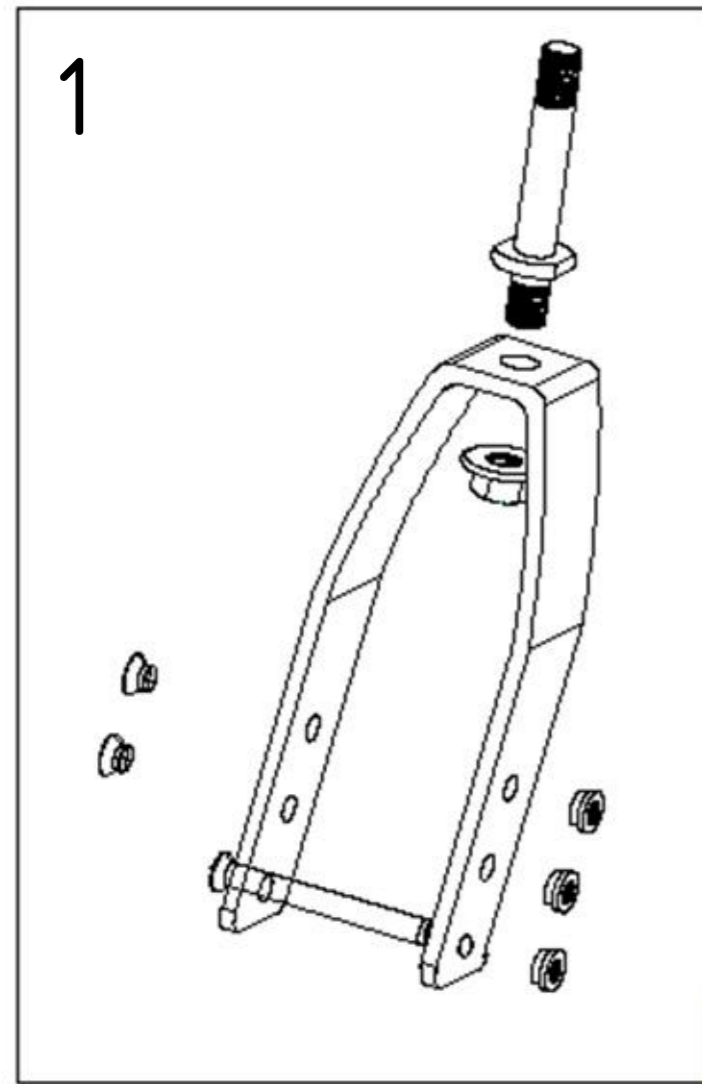

2.1

Facelift ab Seriennummern:				
1036P0000000840				
1036V				
	AN vor Facelift	AN ab Facelift	Stückliste BG4	Bezeichnung 2
1	1036403000		Radgabel 3-Loch links	mit Lenkachse für S-Eco 300 XL
	1036404000		Radgabel 3-Loch rechts	mit Lenkachse für S-Eco 300 XL
2	9500132000		Rad vorne 200x50mm, PU	Achse 8mm für S-Eco 300 XL
2.1	1200408000		Radlager	für Vorderrad S-Eco 300 XL
3	1330480000		Lenklagersatz	Castorbuchse für S-Eco 300 XL