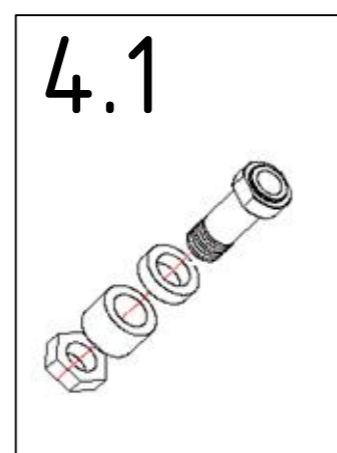

Facelift ab Seriennummern:				
1036P0000000840				
1036V				
	AN vor Facelift	AN ab Facelift	Stückliste BG5	Bezeichnung 2
5	1010508000		Radlager	Hinterrad S-Eco 300 XL
1	9500161000		Rad 24" PU, komplett	6-Punkt Alu-Greifreifen für S-Eco 300 XL
	9500201000		Rad 24" PU, Trommelbremse	6-Punkt Alu-Greifreifen für S-Eco 300 XL
4	1270509000		Lagerbuchse 51mm	für Steckachse S-Eco 300 XL
3	1270510000		Steckachse	für Hinterrad für S-Eco 300 XL
2	1310515000		Greifreifen 24", 6-Punkt	für S-Eco 300 XL
o. Abb.	9000667000		Trommelbremsträger rechts	mit Bremsbacken für S-Eco 300 XL
	9000668000		Trommelbremsträger links	mit Bremsbacken für S-Eco 300 XL
	9000687000		Verdrehsicherungsprofil TB links	für S-Eco 300 XL
	9000688000		Verdrehsicherungsprofil rechts TB	für S-Eco 300 XL
6	9000804000		Handbremshebel für Trommelbremse	25mm selbstauslösend für S-Eco 300 XL
	9000815000		Brems- und Bowdenzug komplett	für Trommelbremse S-Eco 300 XL
4.1	9000823000		Lagerbuchse 63mm	für Steckachse TB S-Eco 300 XL