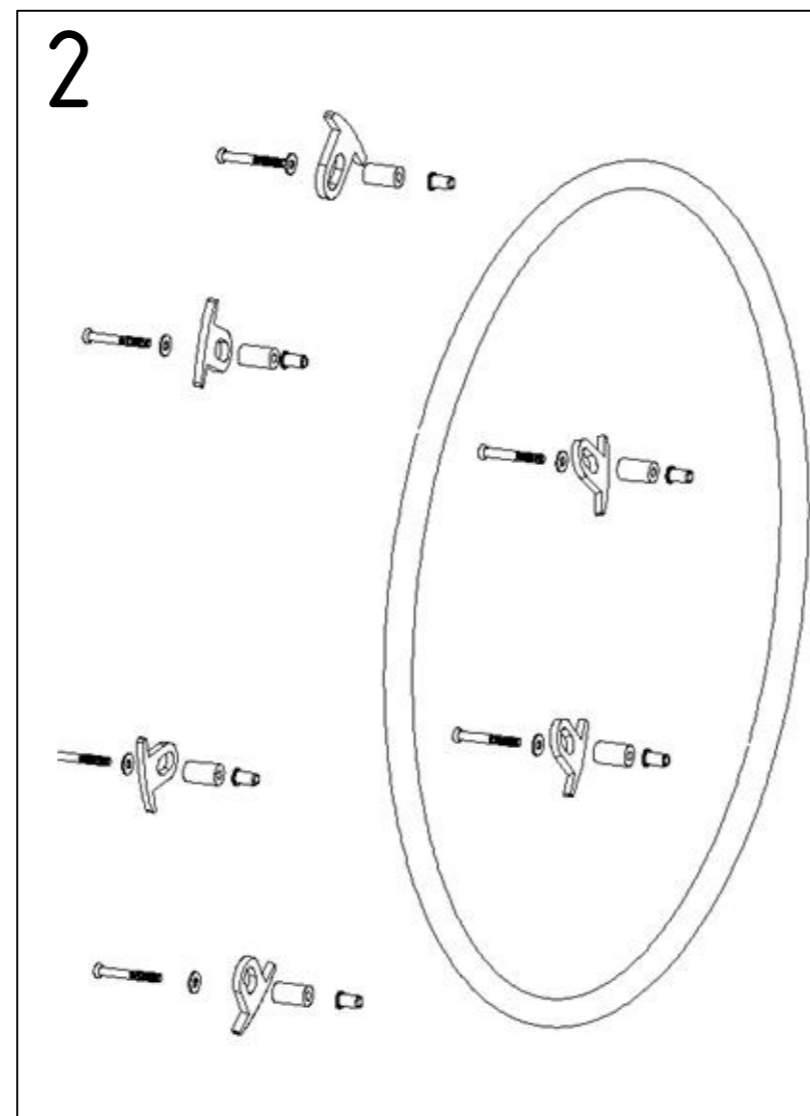

Facelift ab Seriennummern:				
1036P0000000840				
1036V				
	AN vor Facelift	AN ab Facelift	Stückliste BG5	Bezeichnung 2
5	1010508000		Radlager	Hinterrad S-Eco 300 XL
1	9500161000		Rad 24" PU, komplett	6-Punkt Alu-Greifreifen für S-Eco 300 XL
	9500201000		Rad 24" PU, Trommelbremse	6-Punkt Alu-Greifreifen für S-Eco 300 XL
4	1270509000		Lagerbuchse 51mm	für Steckachse S-Eco 300 XL
3	1270510000		Steckachse	für Hinterrad für S-Eco 300 XL
2	1310515000		Greifreifen 24", 6-Punkt	für S-Eco 300 XL
o. Abb.	9000667000		Trommelbremsträger rechts	mit Bremsbacken für S-Eco 300 XL
	9000668000		Trommelbremsträger links	mit Bremsbacken für S-Eco 300 XL
	9000687000		Verdrehsicherungsprofil TB links	für S-Eco 300 XL
	9000688000		Verdrehsicherungsprofil rechts TB	für S-Eco 300 XL
6	9000804000		Handbremshebel für Trommelbremse	25mm selbstauslösend für S-Eco 300 XL
	9000815000		Brems- und Bowdenzug komplett	für Trommelbremse S-Eco 300 XL
4.1	9000823000		Lagerbuchse 63mm	für Steckachse TB S-Eco 300 XL