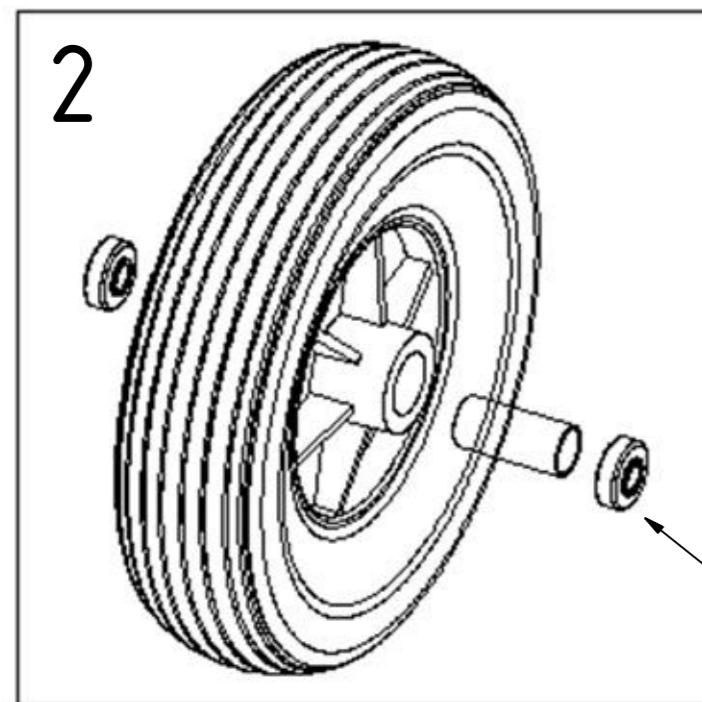

2.1

Facelift ab Seriennummern:				
1036P0000000840				
1036V				
	AN vor Facelift	AN ab Facelift	Stückliste BG4	Bezeichnung 2
1	1036403000		Radgabel 3-Loch links	mit Lenkachse für S-Eco 300 XL
	1036404000		Radgabel 3-Loch rechts	mit Lenkachse für S-Eco 300 XL
2	9500132000		Rad vorne 200x50mm, PU	Achse 8mm für S-Eco 300 XL
2.1	1200408000		Radlager	für Vorderrad S-Eco 300 XL
3	1330480000		Lenklagersatz	Castorbuchse für S-Eco 300 XL