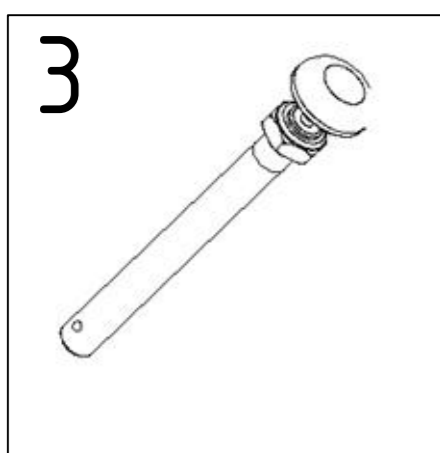

Facelift ab Seriennummern:				
1036P0000000840				
1036V				
	AN vor Facelift	AN ab Facelift	Stückliste BG5	Bezeichnung 2
5	1010508000		Radlager	Hinterrad S-Eco 300 XL
1	9500161000		Rad 24" PU, komplett	6-Punkt Alu-Greifreifen für S-Eco 300 XL
	9500201000		Rad 24" PU, Trommelbremse	6-Punkt Alu-Greifreifen für S-Eco 300 XL
4	1270509000		Lagerbuchse 51mm	für Steckachse S-Eco 300 XL
3	1270510000		Steckachse	für Hinterrad für S-Eco 300 XL
2	1310515000		Greifreifen 24", 6-Punkt	für S-Eco 300 XL
o. Abb.	9000667000		Trommelbremsträger rechts	mit Bremsbacken für S-Eco 300 XL
	9000668000		Trommelbremsträger links	mit Bremsbacken für S-Eco 300 XL
	9000687000		Verdrehsicherungsprofil TB links	für S-Eco 300 XL
	9000688000		Verdrehsicherungsprofil rechts TB	für S-Eco 300 XL
6	9000804000		Handbremshebel für Trommelbremse	25mm selbstauslösend für S-Eco 300 XL
	9000815000		Brems- und Bowdenzug komplett	für Trommelbremse S-Eco 300 XL
4.1	9000823000		Lagerbuchse 63mm	für Steckachse TB S-Eco 300 XL