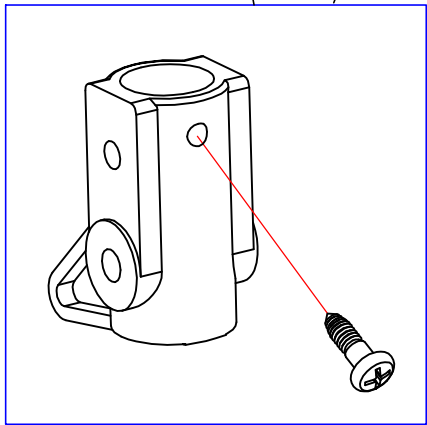

S - Eco 300 Modell 1031

Facelift ab Seriennummern:				
1031P0000062430				
D10310000148620				
	AN vor Facelift	AN ab Facelift	Stückliste BG1	Bezeichnung 2
1	1031100000		Seitenrahmen rechts silber SB 37-49cm	für S-Eco 300
	1031101000		Seitenrahmen links silber SB 37-49cm	für S-Eco 300
	1031104000		Seitenrahmen rechts silber SB 52cm	für S-Eco 300
	1031105000		Seitenrahmen links silber SB 52cm	für S-Eco 300
2	1270138000		Auflageprofil Kreuzstrebe	vorne links für S-Eco 300
	1270139000		Auflageprofil Kreuzstrebe	vorne rechts für S-Eco 300
3	1031210000		Halteblech für Armlehnscharnier rechts	komplett für S-Eco 300
	1032211000		Halteblech für Armlehnscharnier links	komplett für S-Eco 300
4	1270140000		Auflageprofil Kreuzstrebe	hinten für S-Eco 300
	1270130000		Handgriff	für S-Eco 300
6	1200131000		Auftrittskappe	für S-Eco 300
7	1330142000		Adapterblock	für Profilrohr S-Eco 300
8	1352138000		Arretierprofil Beinstütze	für S-Eco 300
9	1030316000		Sicherungs-Aluprofil für Beinstütze	für S-Eco 300

Facelift ab Seriennummern:			
1031P0000062430			
D10310000148620			
AN vor Facelift	AN ab Facelift	Stückliste BG1.1	Bezeichnung 2
1031115000		Kreuzstrebe schwarz SB 37cm komplett	für S-Eco 300
1031116000		Kreuzstrebe schwarz SB 40cm komplett	für S-Eco 300
1031117000		Kreuzstrebe schwarz SB 43cm komplett	für S-Eco 300
1031118000		Kreuzstrebe schwarz SB 46cm komplett	für S-Eco 300
1031119000		Kreuzstrebe schwarz SB 49cm komplett	für S-Eco 300
1031120000		Kreuzstrebe schwarz SB 52cm komplett	für S-Eco 300
2	1030125000	Befestigungshebel für Kreuzstrebe	SB 37-43cm für S-Eco 300
	1030126000	Befestigungshebel für Kreuzstrebe	SB 46-52cm für S-Eco 300
3	1270136000	Gewindebuchse für Kreuzstrebe	für S-Eco 300
4	1270115000	Schraube für Kreuzstrebe komplett	für S-Eco 300