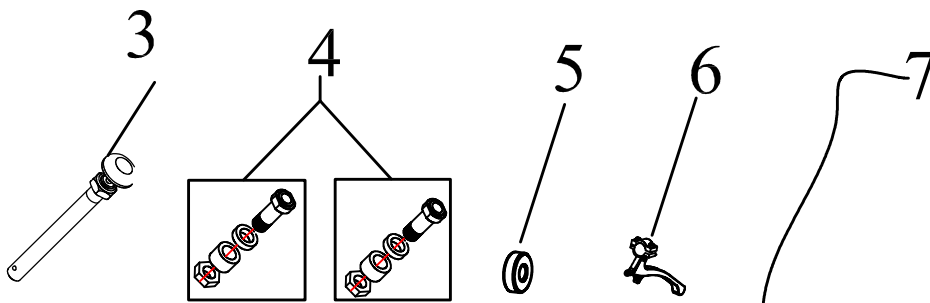

Facelift ab Seriennummern:				
1031P0000062430				
D10310000148620				
	AN vor Facelift	AN ab Facelift	Stückliste BG5	Bezeichnung 2
1	9500161000		Rad 24" PU, komplett	6-Punkt Alu-Greifreifen für S-Eco 300
	9500201000		Rad 24" PU, Trommelbremse	6-Punkt Alu-Greifreifen für S-Eco 300
5	1010408000		Radlager	Hinterrad S-Eco 300
4	1270509000		Lagerbuchse 51mm	für Steckachse S-Eco 300
3	1270510000		Steckachse	für Hinterrad für S-Eco 300
2	1310515000		Greifreifen 24", 6-Punkt	für S-Eco 300
o..Abb.	9000667000		Trommelbremsträger rechts	mit Bremsbacken für S-Eco 300
	9000668000		Trommelbremsträger links	mit Bremsbacken für S-Eco 300
	9000687000		Verdrehsicherungsprofil TB links	für S-Eco 300
	9000688000		Verdrehsicherungsprofil rechts TB	für S-Eco 300
6	9000804000		Handbremshebel für Trommelbremse	25mm selbstauslösend für S-Eco 300
7	9000815000		Brems- und Bowdenzug komplett	für Trommelbremse S-Eco 300
4	9000823000		Lagerbuchse 63mm	für Steckachse TB S-Eco 300