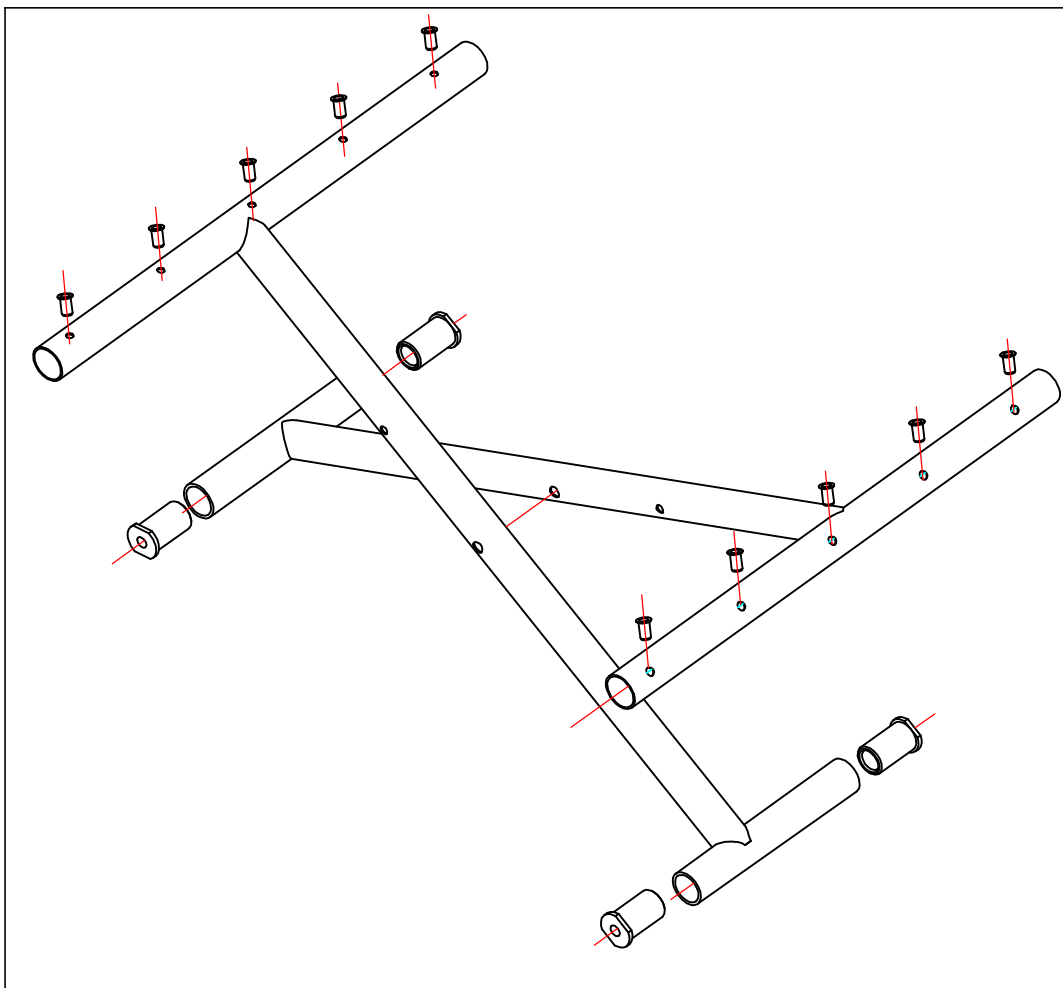

S - Eco 300 Modell 1031

Facelift ab Seriennummern:				
1031P0000062430				
D10310000148620				
	AN vor Facelift	AN ab Facelift	Stückliste BG1	Bezeichnung 2
1	1031100000		Seitenrahmen rechts silber SB 37-49cm	für S-Eco 300
	1031101000		Seitenrahmen links silber SB 37-49cm	für S-Eco 300
	1031104000		Seitenrahmen rechts silber SB 52cm	für S-Eco 300
	1031105000		Seitenrahmen links silber SB 52cm	für S-Eco 300
2	1270138000		Auflageprofil Kreuzstrebe	vorne links für S-Eco 300
	1270139000		Auflageprofil Kreuzstrebe	vorne rechts für S-Eco 300
3	1031210000		Halteblech für Armlehnscharnier rechts	komplett für S-Eco 300
	1032211000		Halteblech für Armlehnscharnier links	komplett für S-Eco 300
4	1270140000		Auflageprofil Kreuzstrebe	hinten für S-Eco 300
	1270130000		Handgriff	für S-Eco 300
6	1200131000		Auftrittskappe	für S-Eco 300
7	1330142000		Adapterblock	für Profilrohr S-Eco 300
8	1352138000		Arretierprofil Beinstütze	für S-Eco 300
9	1030316000		Sicherungs-Aluprofil für Beinstütze	für S-Eco 300

Facelift ab Seriennummern:			
1031P0000062430			
D10310000148620			
AN vor Facelift	AN ab Facelift	Stückliste BG1.1	Bezeichnung 2
1031115000		Kreuzstrebe schwarz SB 37cm komplett	für S-Eco 300
1031116000		Kreuzstrebe schwarz SB 40cm komplett	für S-Eco 300
1031117000		Kreuzstrebe schwarz SB 43cm komplett	für S-Eco 300
1031118000		Kreuzstrebe schwarz SB 46cm komplett	für S-Eco 300
1031119000		Kreuzstrebe schwarz SB 49cm komplett	für S-Eco 300
1031120000		Kreuzstrebe schwarz SB 52cm komplett	für S-Eco 300
2	1030125000	Befestigungshebel für Kreuzstrebe	SB 37-43cm für S-Eco 300
	1030126000	Befestigungshebel für Kreuzstrebe	SB 46-52cm für S-Eco 300
3	1270136000	Gewindebuchse für Kreuzstrebe	für S-Eco 300
4	1270115000	Schraube für Kreuzstrebe komplett	für S-Eco 300