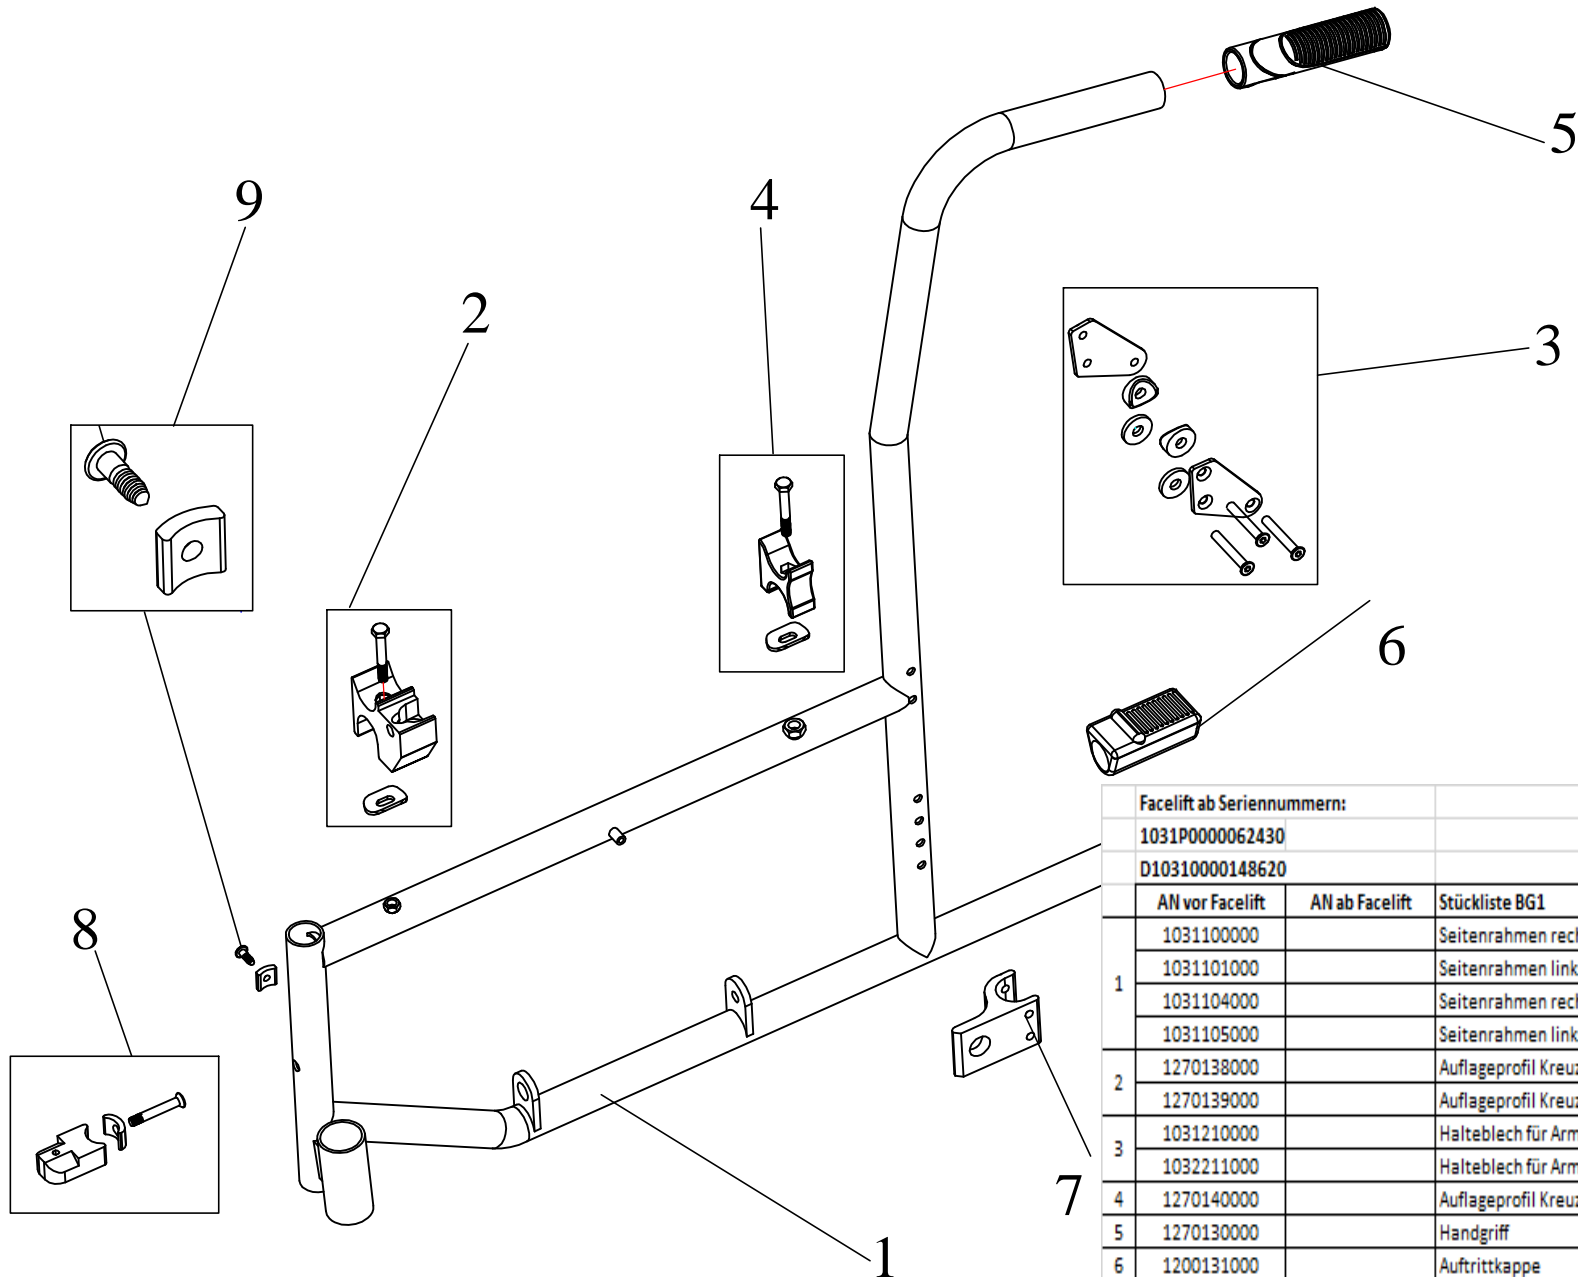

S - Eco 300 Modell 1031

Facelift ab Seriennummern:				
1031P0000062430				
D10310000148620				
	AN vor Facelift	AN ab Facelift	Stückliste BG1	Bezeichnung 2
1	1031100000		Seitenrahmen rechts silber SB 37-49cm	für S-Eco 300
	1031101000		Seitenrahmen links silber SB 37-49cm	für S-Eco 300
	1031104000		Seitenrahmen rechts silber SB 52cm	für S-Eco 300
	1031105000		Seitenrahmen links silber SB 52cm	für S-Eco 300
2	1270138000		Auflageprofil Kreuzstrebe	vorne links für S-Eco 300
	1270139000		Auflageprofil Kreuzstrebe	vorne rechts für S-Eco 300
3	1031210000		Halteblech für Armlehnscharnier rechts	komplett für S-Eco 300
	1032211000		Halteblech für Armlehnscharnier links	komplett für S-Eco 300
4	1270140000		Auflageprofil Kreuzstrebe	hinten für S-Eco 300
	1270130000		Handgriff	für S-Eco 300
6	1200131000		Auftrittskappe	für S-Eco 300
7	1330142000		Adapterblock	für Profilrohr S-Eco 300
8	1352138000		Arretierprofil Beinstütze	für S-Eco 300
9	1030316000		Sicherungs-Aluprofil für Beinstütze	für S-Eco 300

Facelift ab Seriennummern:			
1031P0000062430			
D10310000148620			
AN vor Facelift	AN ab Facelift	Stückliste BG1.1	Bezeichnung 2
1031115000		Kreuzstrebe schwarz SB 37cm komplett	für S-Eco 300
1031116000		Kreuzstrebe schwarz SB 40cm komplett	für S-Eco 300
1031117000		Kreuzstrebe schwarz SB 43cm komplett	für S-Eco 300
1031118000		Kreuzstrebe schwarz SB 46cm komplett	für S-Eco 300
1031119000		Kreuzstrebe schwarz SB 49cm komplett	für S-Eco 300
1031120000		Kreuzstrebe schwarz SB 52cm komplett	für S-Eco 300
2	1030125000	Befestigungshebel für Kreuzstrebe	SB 37-43cm für S-Eco 300
	1030126000	Befestigungshebel für Kreuzstrebe	SB 46-52cm für S-Eco 300
3	1270136000	Gewindebuchse für Kreuzstrebe	für S-Eco 300
4	1270115000	Schraube für Kreuzstrebe komplett	für S-Eco 300