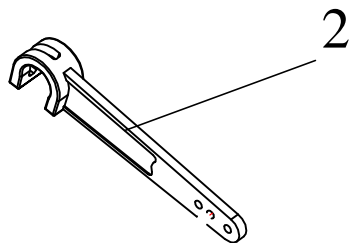

S - Eco 300 Modell 1031

Facelift ab Seriennummern:				
1031P0000062430				
D10310000148620				
	AN vor Facelift	AN ab Facelift	Stückliste BG1	Bezeichnung 2
1	1031100000		Seitenrahmen rechts silber SB 37-49cm	für S-Eco 300
	1031101000		Seitenrahmen links silber SB 37-49cm	für S-Eco 300
	1031104000		Seitenrahmen rechts silber SB 52cm	für S-Eco 300
	1031105000		Seitenrahmen links silber SB 52cm	für S-Eco 300
2	1270138000		Auflageprofil Kreuzstrebe	vorne links für S-Eco 300
	1270139000		Auflageprofil Kreuzstrebe	vorne rechts für S-Eco 300
3	1031210000		Halteblech für Armlehnscharnier rechts	komplett für S-Eco 300
	1032211000		Halteblech für Armlehnscharnier links	komplett für S-Eco 300
4	1270140000		Auflageprofil Kreuzstrebe	hinten für S-Eco 300
	1270130000		Handgriff	für S-Eco 300
6	1200131000		Auftrittskappe	für S-Eco 300
7	1330142000		Adapterblock	für Profilrohr S-Eco 300
8	1352138000		Arretierprofil Beinstütze	für S-Eco 300
9	1030316000		Sicherungs-Aluprofil für Beinstütze	für S-Eco 300

Facelift ab Seriennummern:			
1031P0000062430			
D10310000148620			
AN vor Facelift	AN ab Facelift	Stückliste BG1.1	Bezeichnung 2
1031115000		Kreuzstrebe schwarz SB 37cm komplett	für S-Eco 300
1031116000		Kreuzstrebe schwarz SB 40cm komplett	für S-Eco 300
1031117000		Kreuzstrebe schwarz SB 43cm komplett	für S-Eco 300
1031118000		Kreuzstrebe schwarz SB 46cm komplett	für S-Eco 300
1031119000		Kreuzstrebe schwarz SB 49cm komplett	für S-Eco 300
1031120000		Kreuzstrebe schwarz SB 52cm komplett	für S-Eco 300
2	1030125000	Befestigungshebel für Kreuzstrebe	SB 37-43cm für S-Eco 300
	1030126000	Befestigungshebel für Kreuzstrebe	SB 46-52cm für S-Eco 300
3	1270136000	Gewindebuchse für Kreuzstrebe	für S-Eco 300
4	1270115000	Schraube für Kreuzstrebe komplett	für S-Eco 300