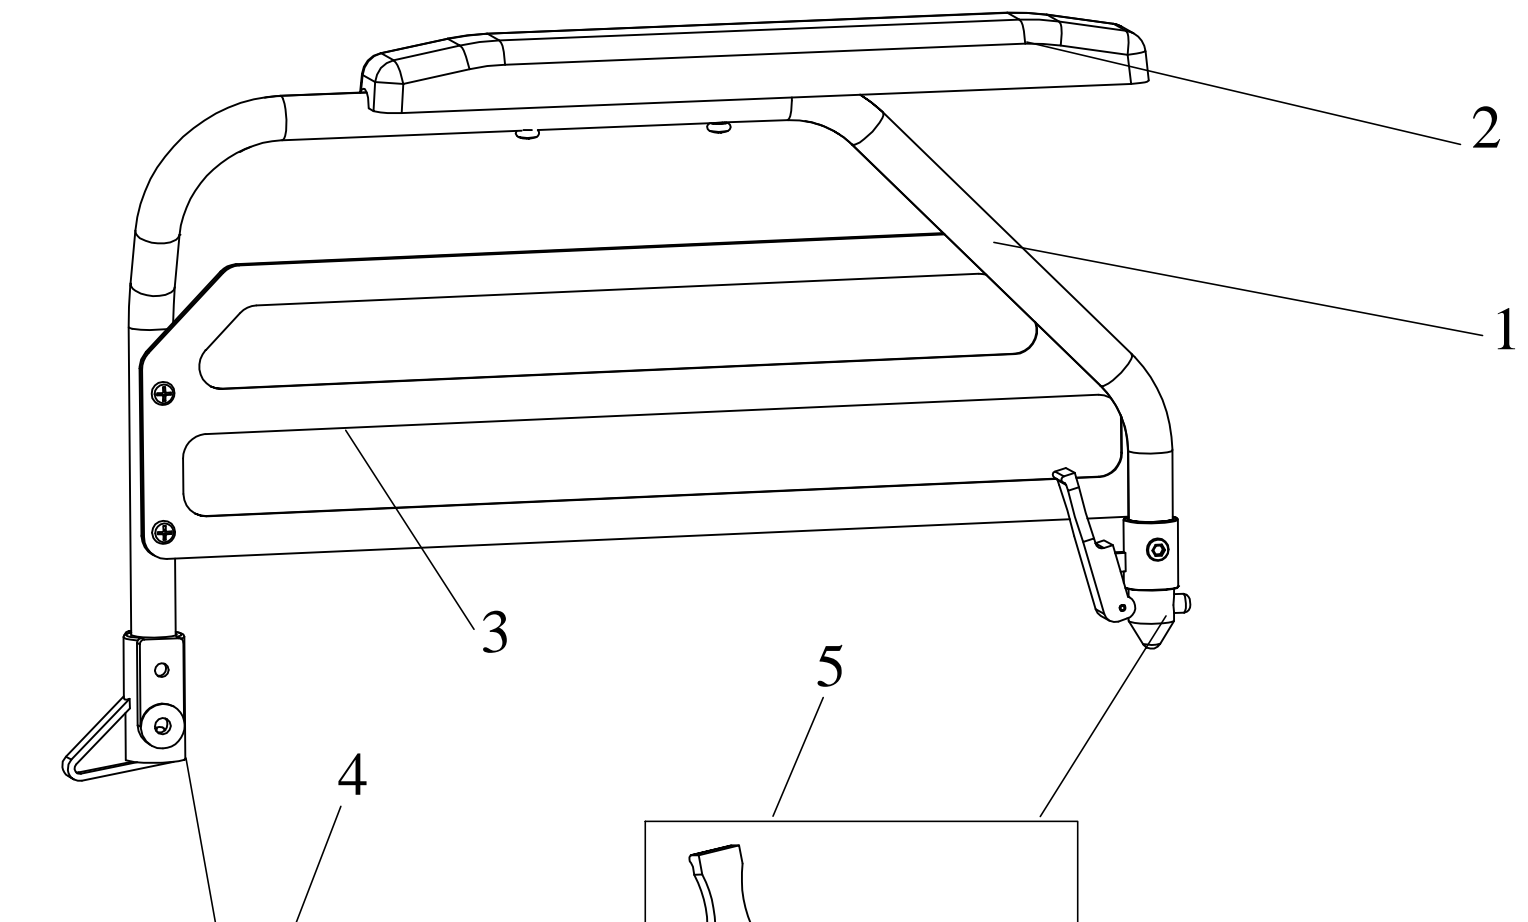

S - Eco 300 Modell 1031

Facelift ab Seriennummern:				
1031P0000062430				
D10310000148620				
	AN vor Facelift	AN ab Facelift	Stückliste BG1	Bezeichnung 2
1	1031100000		Seitenrahmen rechts silber SB 37-49cm	für S-Eco 300
	1031101000		Seitenrahmen links silber SB 37-49cm	für S-Eco 300
	1031104000		Seitenrahmen rechts silber SB 52cm	für S-Eco 300
	1031105000		Seitenrahmen links silber SB 52cm	für S-Eco 300
2	1270138000		Auflageprofil Kreuzstrebe	vorne links für S-Eco 300
	1270139000		Auflageprofil Kreuzstrebe	vorne rechts für S-Eco 300
3	1031210000		Halteblech für Armlehnscharnier rechts	komplett für S-Eco 300
	1032211000		Halteblech für Armlehnscharnier links	komplett für S-Eco 300
4	1270140000		Auflageprofil Kreuzstrebe	hinten für S-Eco 300
	1270130000		Handgriff	für S-Eco 300
6	1200131000		Auftrittskappe	für S-Eco 300
7	1330142000		Adapterblock	für Profilrohr S-Eco 300
8	1352138000		Arretierprofil Beinstütze	für S-Eco 300
9	1030316000		Sicherungs-Aluprofil für Beinstütze	für S-Eco 300

Facelift ab Seriennummern:			
1031P0000062430			
D10310000148620			
AN vor Facelift	AN ab Facelift	Stückliste BG1.1	Bezeichnung 2
1031115000		Kreuzstrebe schwarz SB 37cm komplett	für S-Eco 300
1031116000		Kreuzstrebe schwarz SB 40cm komplett	für S-Eco 300
1031117000		Kreuzstrebe schwarz SB 43cm komplett	für S-Eco 300
1031118000		Kreuzstrebe schwarz SB 46cm komplett	für S-Eco 300
1031119000		Kreuzstrebe schwarz SB 49cm komplett	für S-Eco 300
1031120000		Kreuzstrebe schwarz SB 52cm komplett	für S-Eco 300
2	1030125000	Befestigungshebel für Kreuzstrebe	SB 37-43cm für S-Eco 300
	1030126000	Befestigungshebel für Kreuzstrebe	SB 46-52cm für S-Eco 300
3	1270136000	Gewindebuchse für Kreuzstrebe	für S-Eco 300
4	1270115000	Schraube für Kreuzstrebe komplett	für S-Eco 300