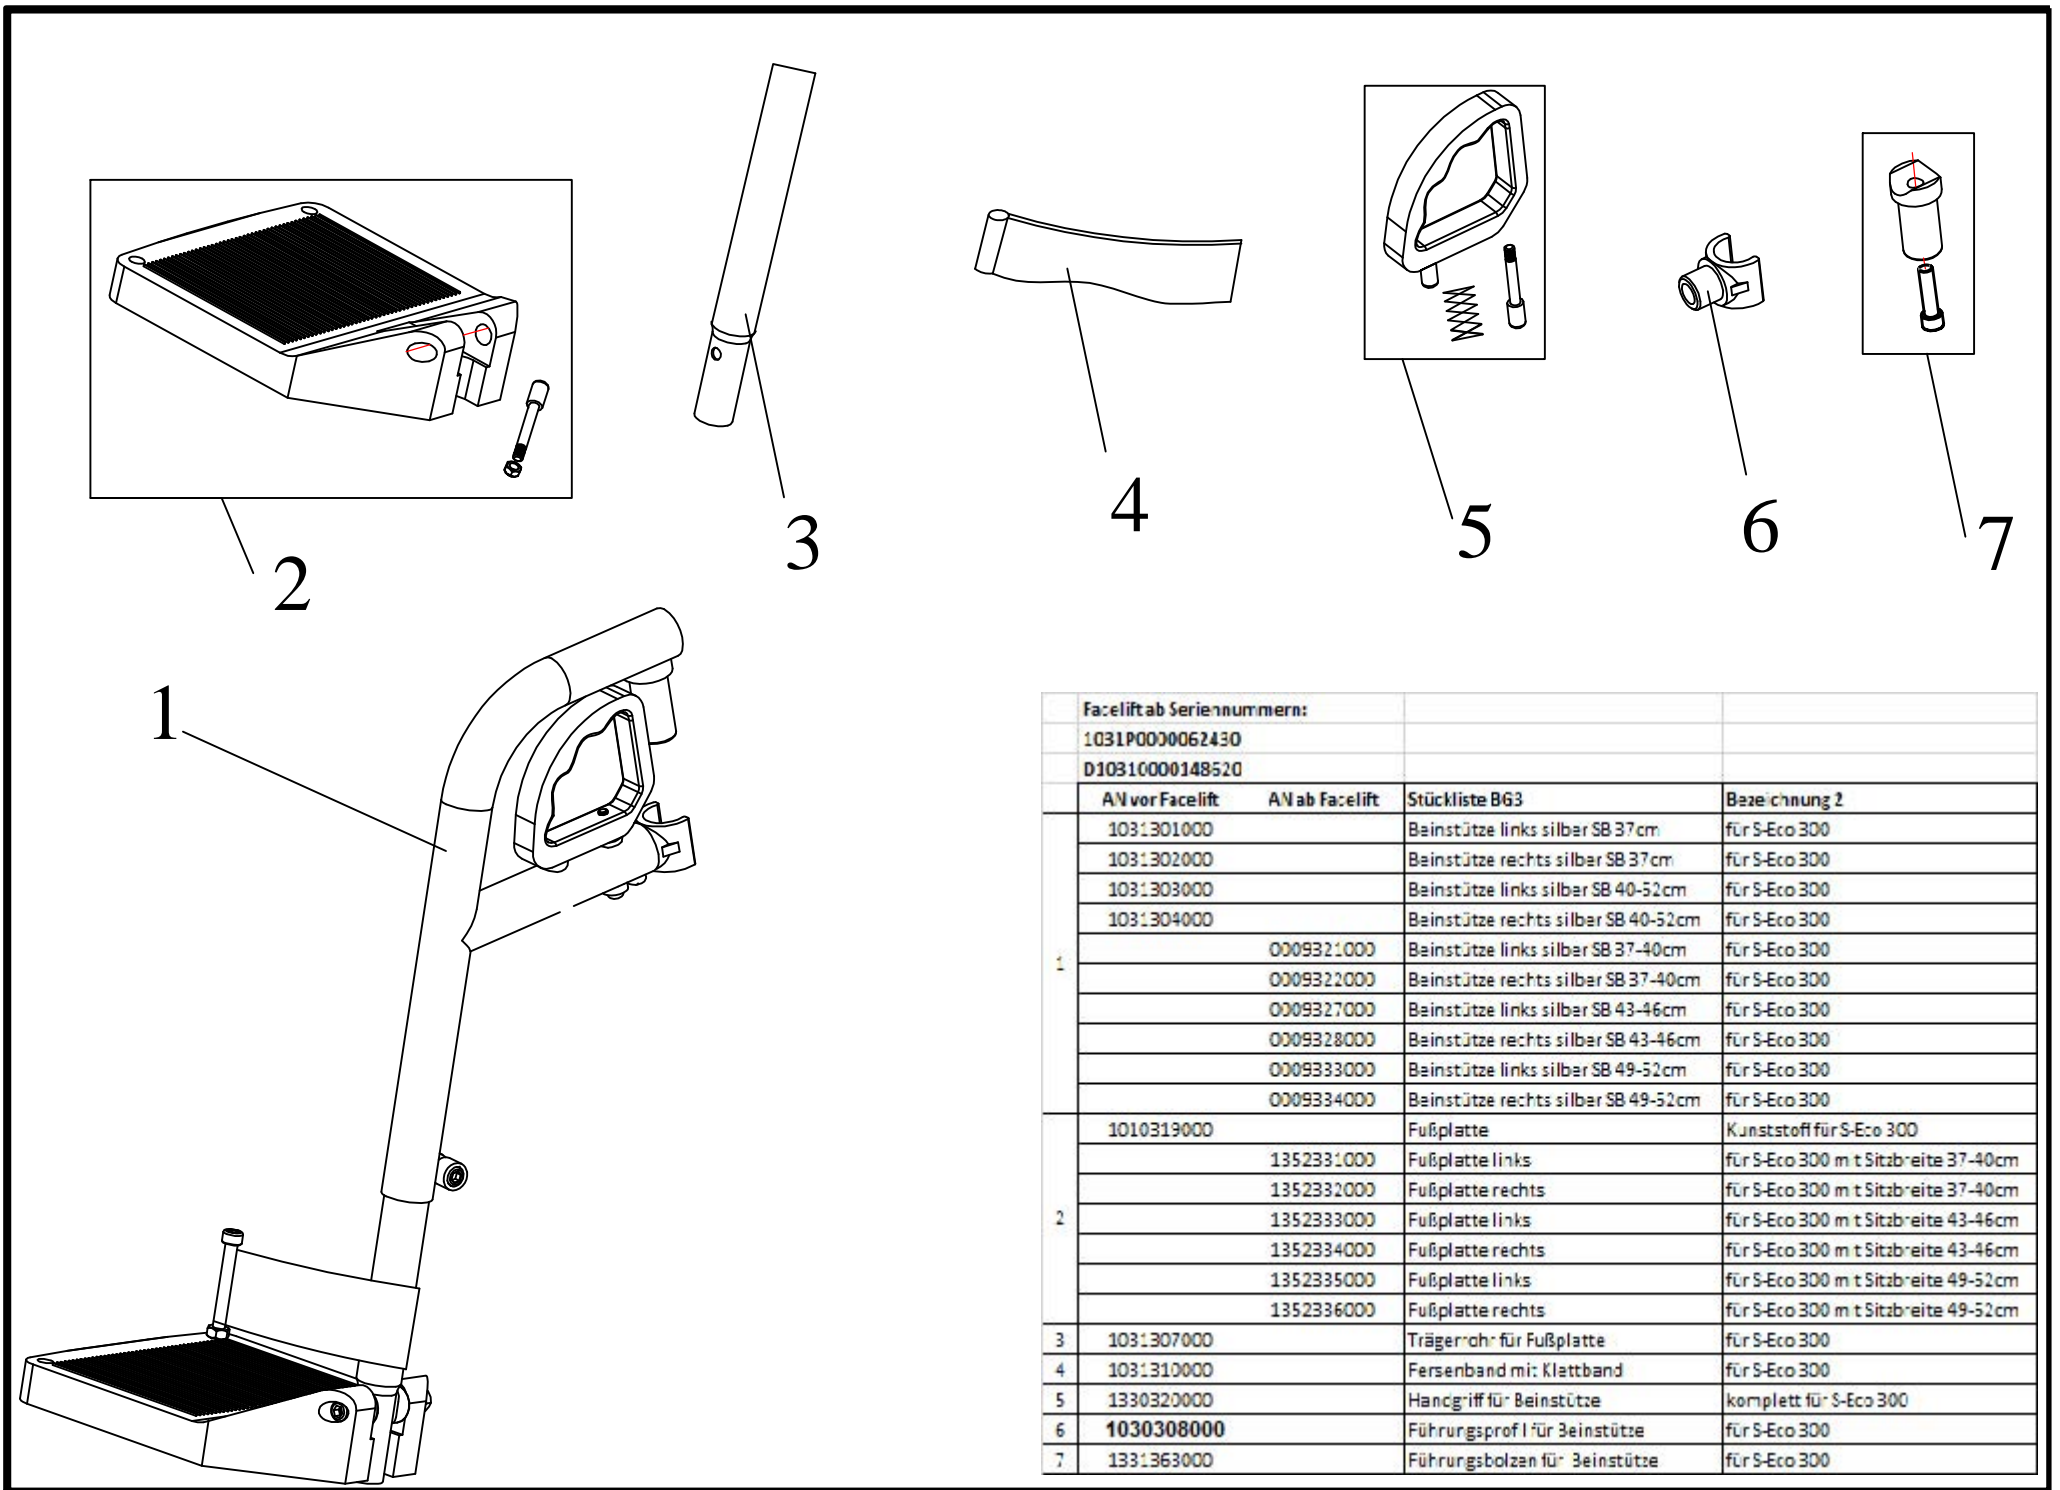

Facelift ab Seriennummern:				
1031P0000062430				
D10310000148520				
	AN vor Facelift	AN ab Facelift	Stückliste BG3	Bezeichnung 2
1	1031301000		Beinstütze links silber SB 37cm	für S-Eco 300
	1031302000		Beinstütze rechts silber SB 37cm	für S-Eco 300
	1031303000		Beinstütze links silber SB 40-52cm	für S-Eco 300
	1031304000		Beinstütze rechts silber SB 40-52cm	für S-Eco 300
		0009321000	Beinstütze links silber SB 37-40cm	für S-Eco 300
		0009322000	Beinstütze rechts silber SB 37-40cm	für S-Eco 300
		0009327000	Beinstütze links silber SB 43-46cm	für S-Eco 300
		0009328000	Beinstütze rechts silber SB 43-46cm	für S-Eco 300
		0009333000	Beinstütze links silber SB 49-52cm	für S-Eco 300
		0009334000	Beinstütze rechts silber SB 49-52cm	für S-Eco 300
2	1010319000		Fußplatte	Kunststoff für S-Eco 300
		1352331000	Fußplatte links	für S-Eco 300 m t Sitzbreite 37-40cm
		1352332000	Fußplatte rechts	für S-Eco 300 m t Sitzbreite 37-40cm
		1352333000	Fußplatte links	für S-Eco 300 m t Sitzbreite 43-46cm
		1352334000	Fußplatte rechts	für S-Eco 300 m t Sitzbreite 43-46cm
		1352335000	Fußplatte links	für S-Eco 300 m t Sitzbreite 49-52cm
	1352336000	Fußplatte rechts	für S-Eco 300 m t Sitzbreite 49-52cm	
3	1031307000		Trägerrohr für Fußplatte	für S-Eco 300
4	1031310000		Fersenband mit Klettband	für S-Eco 300
5	1330320000		Handgriff für Beinstütze	komplett für S-Eco 300
6	1030308000		Führungsprofil für Beinstütze	für S-Eco 300
7	1331363000		Führungsbolzen für Beinstütze	für S-Eco 300