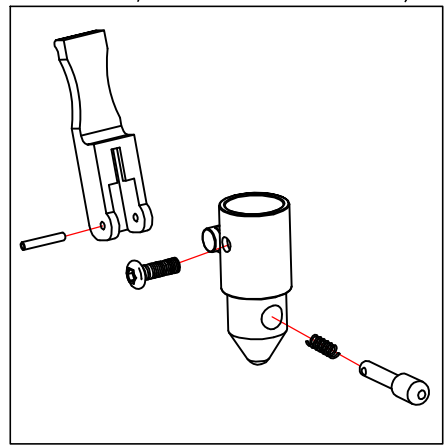

S - Eco 300 Modell 1031

Facelift ab Seriennummern:				
1031P0000062430				
D10310000148620				
	AN vor Facelift	AN ab Facelift	Stückliste BG1	Bezeichnung 2
1	1031100000		Seitenrahmen rechts silber SB 37-49cm	für S-Eco 300
	1031101000		Seitenrahmen links silber SB 37-49cm	für S-Eco 300
	1031104000		Seitenrahmen rechts silber SB 52cm	für S-Eco 300
	1031105000		Seitenrahmen links silber SB 52cm	für S-Eco 300
2	1270138000		Auflageprofil Kreuzstrebe	vorne links für S-Eco 300
	1270139000		Auflageprofil Kreuzstrebe	vorne rechts für S-Eco 300
3	1031210000		Halteblech für Armlehnscharnier rechts	komplett für S-Eco 300
	1032211000		Halteblech für Armlehnscharnier links	komplett für S-Eco 300
4	1270140000		Auflageprofil Kreuzstrebe	hinten für S-Eco 300
	1270130000		Handgriff	für S-Eco 300
6	1200131000		Auftrittskappe	für S-Eco 300
7	1330142000		Adapterblock	für Profilrohr S-Eco 300
8	1352138000		Arretierprofil Beinstütze	für S-Eco 300
9	1030316000		Sicherungs-Aluprofil für Beinstütze	für S-Eco 300

Facelift ab Seriennummern:			
1031P0000062430			
D10310000148620			
AN vor Facelift	AN ab Facelift	Stückliste BG1.1	Bezeichnung 2
1031115000		Kreuzstrebe schwarz SB 37cm komplett	für S-Eco 300
1031116000		Kreuzstrebe schwarz SB 40cm komplett	für S-Eco 300
1031117000		Kreuzstrebe schwarz SB 43cm komplett	für S-Eco 300
1031118000		Kreuzstrebe schwarz SB 46cm komplett	für S-Eco 300
1031119000		Kreuzstrebe schwarz SB 49cm komplett	für S-Eco 300
1031120000		Kreuzstrebe schwarz SB 52cm komplett	für S-Eco 300
2	1030125000	Befestigungshebel für Kreuzstrebe	SB 37-43cm für S-Eco 300
	1030126000	Befestigungshebel für Kreuzstrebe	SB 46-52cm für S-Eco 300
3	1270136000	Gewindebuchse für Kreuzstrebe	für S-Eco 300
4	1270115000	Schraube für Kreuzstrebe komplett	für S-Eco 300