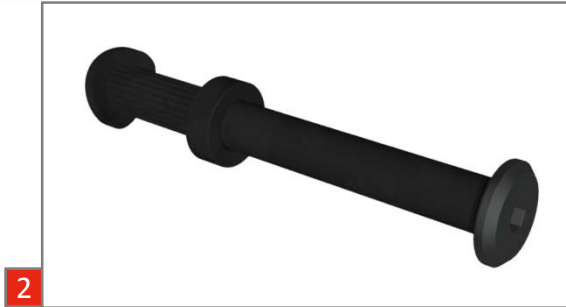

BG5 - Hinterrad