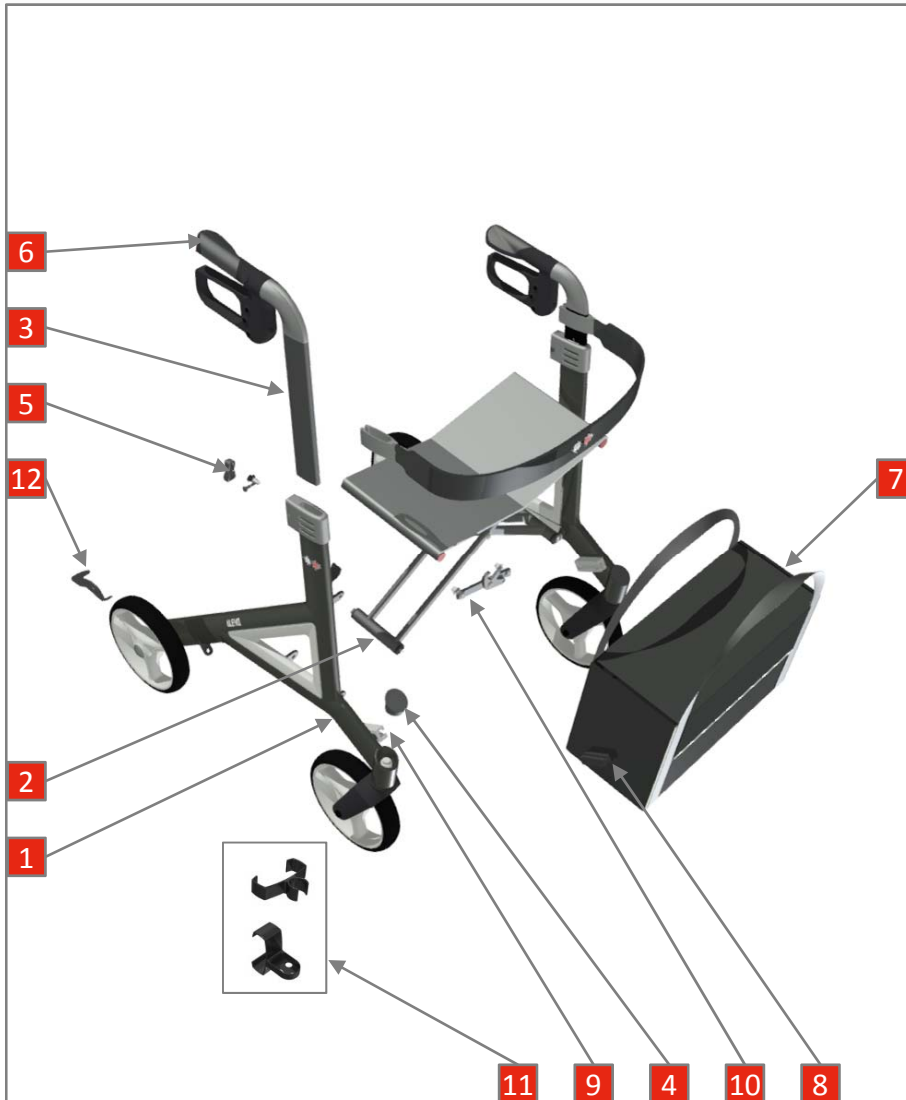

# ALEVO - 4040/4041/4042

# BG1 – Rahmen

Stückliste - BG1 - Rahmen		
Objekt	AN	Bezeichnung
1	kein Verkauf	Carbon Rahmenteil rechts mokka Alevo
1	kein Verkauf	Carbon Rahmenteil links mokka Alevo
1	kein Verkauf	Carbon Rahmenteil rechts aubergine Alevo
1	kein Verkauf	Carbon Rahmenteil links aubergine Alevo
1	kein Verkauf	Carbon Rahmenteil rechts silber Alevo
1	kein Verkauf	Carbon Rahmenteil links silber Alevo
2	4040108000	Kreuzstrebe komplett Alevo
3	4040112000	Schieberohr rechts Alevo
3	4040113000	Schieberohr links Alevo
4	4040114000	Abdeckkappe Castorbuchse Alevo
5	4040115000	Arretierstift Schieberohr Alevo
6	4040130000	Handgriff rechts Alevo
6	4040131000	Handgriff links Alevo
7	4045146000	Tasche Alevo
8	4040147000	Gleitprofil Tasche Alevo
9	4040148000	Taschenhalter Alevo
10	4040151000	Befestigungshebel inkl. Rastmech. links Alevo
10	4040152000	Befestigungshebel inkl. Rastmech. rechts Alevo
11	4040155000	Halteklammer Stockhalter Alevo
o.Abb.	4040805000	Stockhalter komplett Alevo
12	4040180000	Ankipphilfe rechts Alevo
12	4040181000	Ankipphilfe links Alevo

# BG4 - Vorderrad