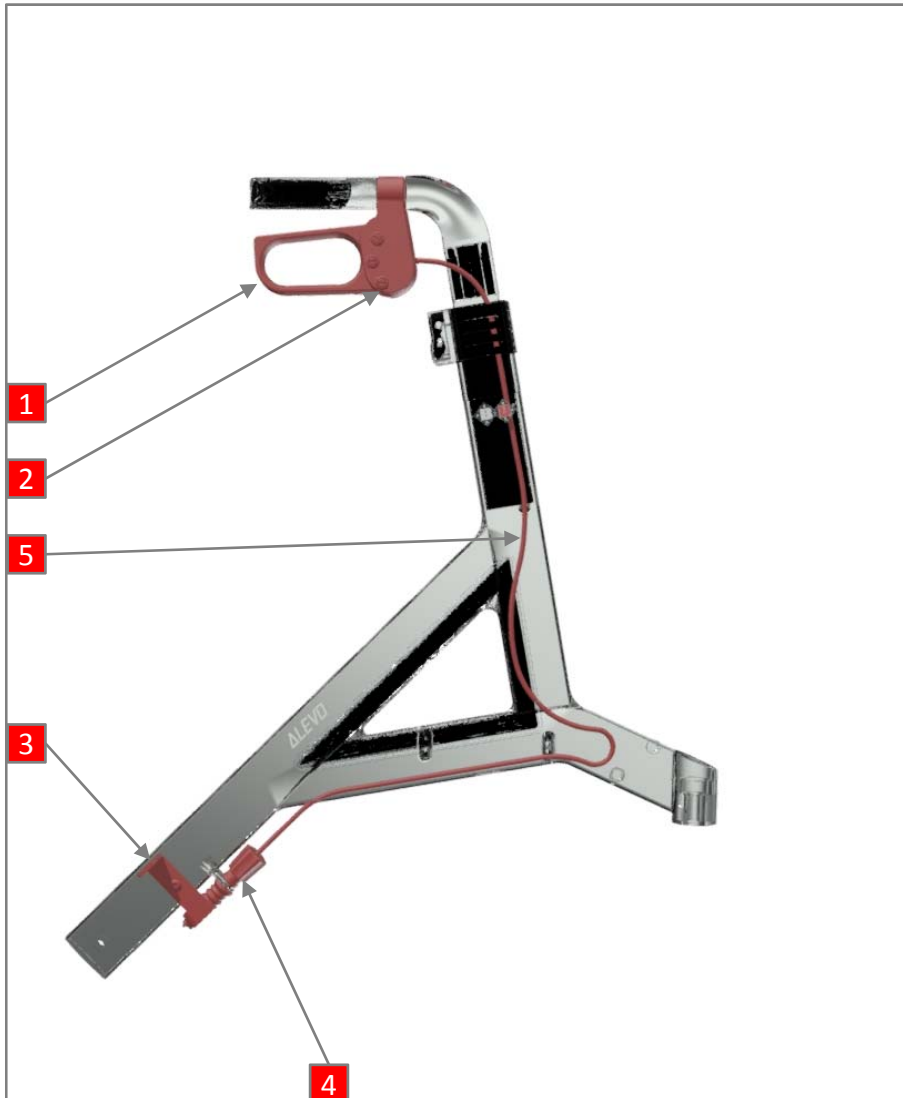

BG6 - Bremse

Enjoy mobility.

Stückliste - BG6 - Bremse

Objekt	AN	Bezeichnung
1	4040622000	Bremse rechts Alevo
1	4040623000	Bremse links Alevo
2	4040624000	Schraube Bremshebel Alevo
3	4040625000	Bremsblech links komplett Alevo
3	4040628000	Bremsblech rechts komplett Alevo
4	4040626000	Bremszubehör-Set Alevo
5	4040627000	Bowdenzug komplett Alevo