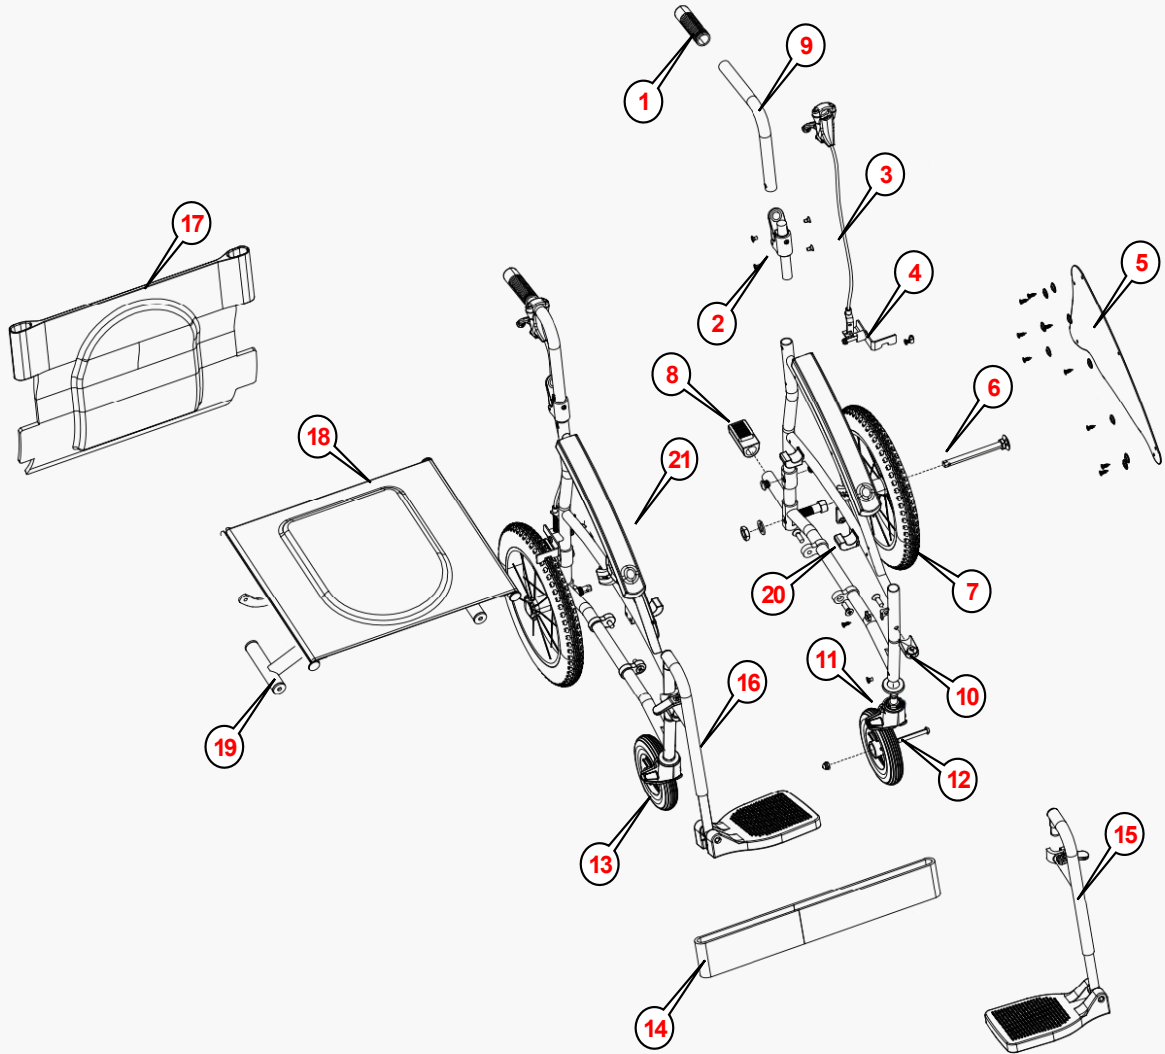

Enjoy mobility.

VIDA 13"

Stand 21.02.2025

Pos.	Artikelnummer	Bezeichnung	Description
1	1130100000	Handgriff	Handgrip
2	1130101000	Klemmhalter für Schieberohr	Clamp holder for slide tube
3	1130600000	Bremse 13"	Handle brake
4	1130601000	Bremsklotz 13"	Brake shoe
5	1130200000	Kleiderschutz	Side panel
6	1130500000	Steckachse für 13"-Rad	Quick release bolt for 13" wheel
7	1130501000	Hinterrad 13"	13" Rear wheel
8	1130102000	Auftrittskappe	Tipping sleeve
9	1130103000	Schieberohr	Push handle
10	1130300000	Arretierprofil Beinstütze	Legrest socket
11	1130400000	Vorderradgabel	Front fork
12	1130401000	Achsschraube vorne	Front caster bolt
13	1130402000	Vorderrad	Front wheel
14	1130301000	Wadengurt	Calf strap
15	1130302000	Beinstütze links	Swing away Legrest left
16	1130303000	Beinstütze rechts	Swing away Legrest right
17	1130900000	Rückenbespannung	Back upholstery
18	1130901000	Sitzbespannung	Seat upholstery
19	1130104000	Kreuzstrebe	Cross bar
20	1130105000	Auflageprofil Kreuzstrebe	Support profile cross brace
21	1130106000	Armlehnenpolster links und rechts inkl. Schrauben	Armrest pads left and right incl. screws