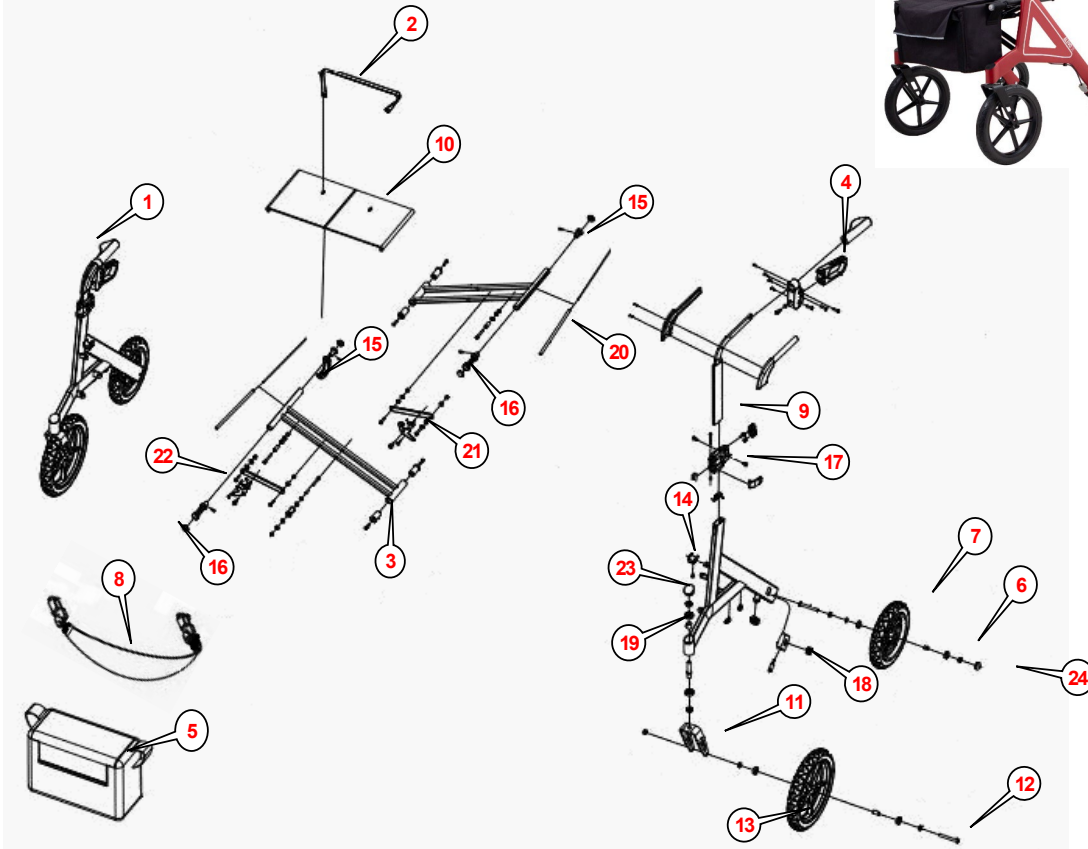

Enjoy mobility.

Alevo X 4057/4058

Stand 27.03.2026

Pos.	Artikelnummer	Bezeichnung	Description
1	4057130000	Handgriff rechts	Handgrip right
	4057131000	Handgriff links	Handgrip left
2	4057121000	Band Kreuzstrebenentriegelung	Strap for crossbar unlocking
3	4057110000	Kreuzstrebe komplett	Crossbar complete
4	4057610000	Bremsgriff rechts komplett mit Bremszug	Brake grip right complete with brake cable
	4057611000	Bremsgriff links komplett mit Bremszug	Brake grip left complete with brake cable
5	4057115000	Tasche	Bag/pocket
6	4057505000	Achsschraube hinten komplett	Rear castor bolt complete
7	4057500000	Hinterrad links 235x37mm (9 1/4")	Rear wheel left 235x37mm (9 1/4")
	4057501000	Hinterrad rechts 235x37mm (9 1/4")	Rear wheel right 235x37mm (9 1/4")
8	4057900000	Rückengurt komplett	Backrest complete
9	4057100000	Schieberohr rechts	Push handle right
	4057101000	Schieberohr links	Push handle left
10	4057120000	Sitzbespannung	Seat upholstery
11	4057403000	Vorderradgabel	Front fork
12	4057405000	Achsschraube vorne komplett	Front caster bolt complete
13	4057400000	Vorderrad 285x37mm (11 1/4")	Front wheel 285x37mm (11 1/4")
14	4057112000	Auflageprofil Kreuzstrebe	Support profile crossbar
15	4022113000	Faltsicherung mit Reflektor rot R&L	Crossbar arrester with reflector red R&L
16	4057114000	Taschenhalter mit Reflektor weiß R&L	Bag holder with reflector white R&L
17	4057104000	Führungsprofil rechts Schieberohr	Guide profile right pushing tube
	4057105000	Führungsprofil links Schieberohr	Guide profile left pushing tube
18	4057600000	Bremse	Brake
19	4057407000	Lagersatz Lenkgabel komplett	Bearing set front fork complete
20	4057123000	Metall- und Kunststoffkeder für Sitzbespannung	Metal- and Plastic seat rail for seat upholstery
21	4057117000	Rastmechanismus links, komplett	Seat lock system left complete
22	4057118000	Rastmechanismus rechts, komplett	Seat lock system right complete
23	4057410000	Abdeckkappe für Castorbuchse	Plastic cap for castor
24	4057510000	Abdeckkappe für Hinterradachse	Plastic cover for rear wheel axle
o.Abb.	4040903000	Sterngriffschraube für Rückengurt	Star-grip screw for backrest
	4057180000	Ankipphilfe rechts	Anti-tipper right
	4057181000	Ankipphilfe links	Anti-tipper left