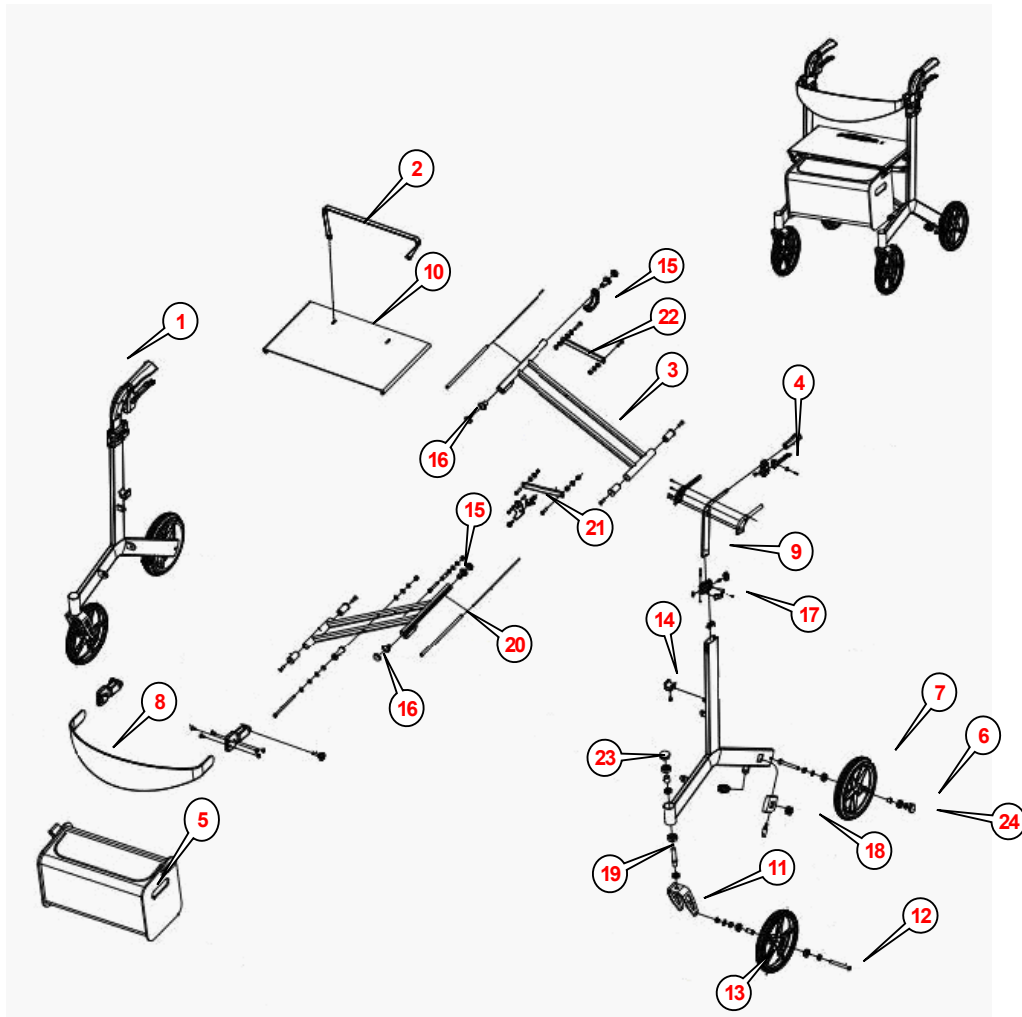

Enjoy mobility.

Beliva 4022/4023

Stand 27.03.2026

Pos.	Artikelnummer	Bezeichnung	Description
1	4022130000	Handgriff	Handgrip
2	4022121000	Band Kreuzstrebenentriegelung	Strap for crossbar unlocking
3	4022110000	Kreuzstrebe komplett	Crossbar complete
4	4022610000	Bremsgriff rechts komplett mit Bremszug	Brake grip right complete with cable
	4022611000	Bremsgriff links komplett mit Bremszug	Brake grip left complete with cable
5	4022115000	Tasche	Bag/pocket
6	4022505000	Achsschraube hinten komplett	Rear castor bolt complete
7	4022500000	Hinterrad 200x32mm (8")	Rear wheel 200x32mm (8")
8	4022900000	Rückengurt komplett	Backrest complete
9	4022100000	Schieberohr rechts	Push handle right
	4022101000	Schieberohr links	Push handle left
10	4022120000	Sitzbespannung	Seat upholstery
11	4022403000	Vorderradgabel mit Lager	Front fork with bearing
12	4022405000	Achsschraube vorne komplett	Front caster bolt complete
13	4022400000	Vorderrad 200x32mm (8")	Front wheel 200x32mm (8")
14	4022112000	Auflageprofil Kreuzstrebe	Support profile crossbar
15	4022113000	Faltsicherung mit Reflektor rot R&L	Crossbar arrester with reflector red R&L
16	4022114000	Kreuzstreben Reflektor weiß R&L	Crossbar reflector white R&L
17	4022104000	Führungsprofil rechts Schieberohr	Guide profile right pushing tube
	4022105000	Führungsprofil links Schieberohr	Guide profile left pushing tube
18	4022600000	Bremse	Brake
19	4022407000	Lagersatz Lenkgabel komplett	Bearing set front fork complete
20	4022123000	Metall- und Kunststoffkeder für Sitzbespannung	Metal- and Plastic seat rail for seat upholstery
21	4022117000	Rastmechanismus links, komplett	Seat lock system left complete
22	4022118000	Verbindungshebel rechts	Connecting lever right
23	4022410000	Abdeckkappe für Castorbuchse	Plastic cap for castor
24	4022510000	Abdeckkappe für Hinterradachse	Plastic cover for rear wheel axle
o. Abb.	4022180000	Ankipphilfe rechts	Tip-assist right
	4040805000	Stockhalter	Cane holder