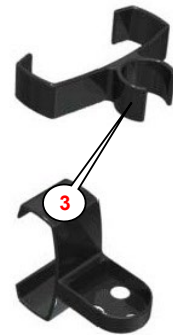

Enjoy mobility.

Alevo Zubehör / Accessories

Stand 24.06.2026

Pos.	Artikelnummer	Bezeichnung	Description
1	4040801000	Flaschenhalter	Bottle holder
2	4040803000	Sonnen- und Regenschirm	Sun- and Rain umbrella
3	4040805000	Stockhalter	Cane holder
4	4040155000	Rahmenklammer für Zubehör	Frame clamp for accessories
5	4040901000	Sitzkissen	Seat cushion
6	4040910000	Faltbox	Folding box
7			
8