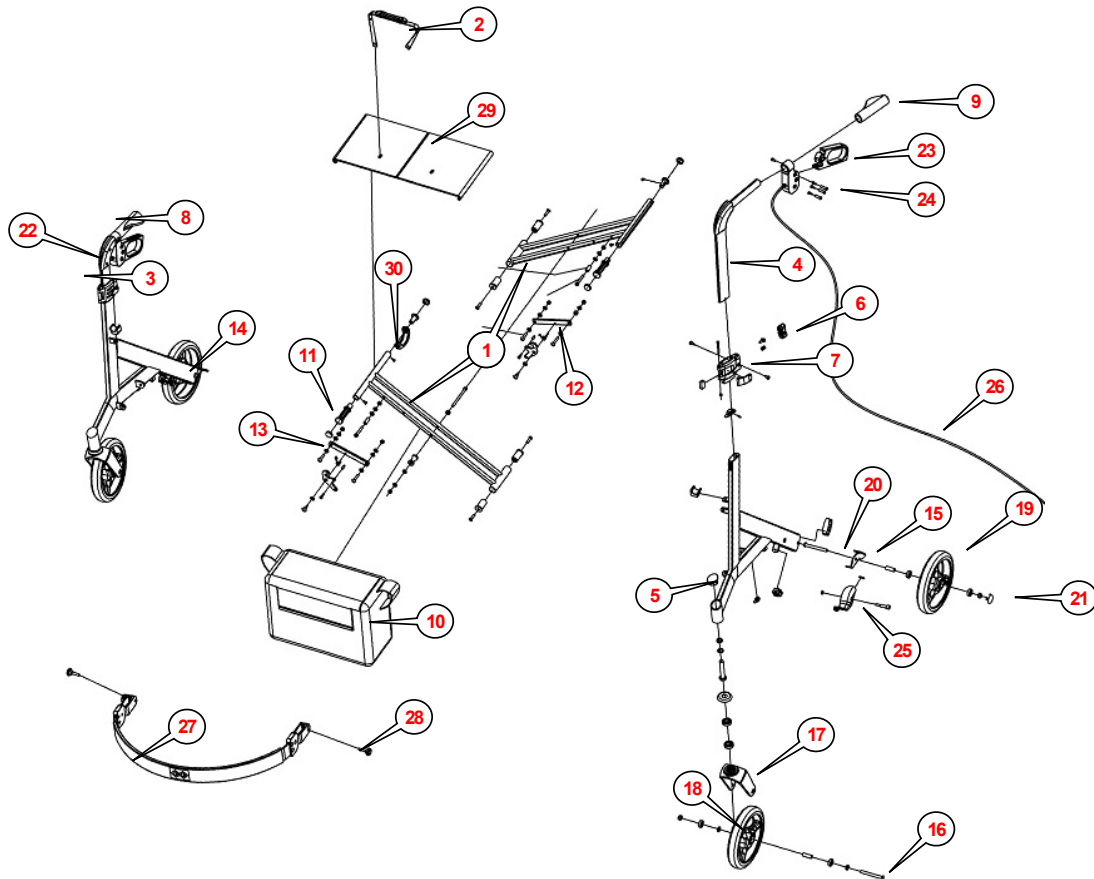

# Alevo Alu

Stand 24.06.2026

Pos.	Artikelnummer	Bezeichnung	Description
1	4040108000	Kreuzstrebe komplett	Crossbar complete
2	4040109000	Band Kreuzstrebenentriegelung	Strap for crossbar unlocking
3	4040112000	Schieberohr rechts	Push handle right
4	4040113000	Schieberohr links	Push handle left
5	4040114000	Abdeckkappe für Castorbuchse	Plastic cap for castor
6	4040115000	Arretierstift für Schieberohr	Locking bolt with spring for pushing tube
7	4040118000	Schieberohrhalter	Pushing tube holder
8	4040130000	Handgriff rechts	Handgrip right
9	4040131000	Handgriff links	Handgrip left
10	4045146000	Tasche an Kreuzstrebe	Bag to crossbar
11	4057114000	Taschenhalter mit Reflektor weiß, R+L	Bag holder with reflector white, R+L
12	4040151000	Befestigungshebel Kreuzstrebe links, komplett	Crossbar lock system left complete
13	4040152000	Befestigungshebel Kreuzstrebe rechts, komplett	Crossbar lock system right complete
14	4040180000	Ankipphilfe rechts	Anti-tipper right
15	4040181000	Ankipphilfe links	Anti-tipper left
16	4040402000	Achsschraube vorne komplett	Front caster bolt complete
17	4040410000	Vorderradgabel incl. Lager komplett	Front fork complete
18	4040450000	Rad vorne 8" incl. Lager komplett	Front wheel 8" complete
19	4040500000	Rad hinten 8" incl. Lager komplett	Rear wheel 8" complete
20	4040502000	Achsschraube hinten komplett	Rear castor bolt complete
21	4040505000	Abdeckkappe für Hinterradachse	Plastic cover for rear wheel axle
22	4040622000	Bremse rechts	Brake right
23	4040623000	Bremse links	Brake left
24	4040630000	Schraube für Bremshebel	Screw for brake lever
25	4040625000	Bremsblechgehäuse links komplett	Brake housing left complete
26	4040627000	Bowdenzug komplett	Brake cable complete
27	4040902000	Standard Rückengurt komplett	Standard backrest complete
28	4040903000	Sterngriffschraube für Rückengurt	Star-head screw for backrest
29	4040905000	Sitzbespannung komplett	Seat upholstery complete
30	4022113000	Faltsicherung mit Reflektor rot R+L	Crossbar arrester with reflector red R+L
o. Abb. / no image	4040210000	Profilbereifung Vorderräder, Set	Profile front tires wheels, set
	4040220000	Profilbereifung Hinterräder, Set	Profile rear tires wheels, set
	4040401000	Distanzhülse 6mm für Profilbereifung	Spacer 6mm for profile wheels
	4040581000	Umbausatz für Profilbereifung	Refitting & assembling set for profile tires
	4040626000	Bremszubehör-Set	Brake part set
	4040628000	Bremsblechgehäuse rechts komplett	Brake housing right complete
4040904000	Komfort Rückengurt komplett	Comfort backrest complete	
4048611000	Überwurfmutter Set	Union nut kid	