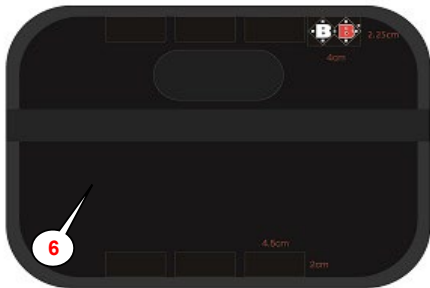

Enjoy mobility.

Alevo Zubehör / Accessories

Stand 24.06.2026

Pos.	Artikelnummer	Bezeichnung	Description
1	4040801000	Flaschenhalter	Bottle holder
2	4040803000	Sonnen- und Regenschirm	Sun- and Rain umbrella
3	4040805000	Stockhalter	Cane holder
4	4040155000	Rahmenklammer für Zubehör	Frame clamp for accessories
5	4040901000	Sitzkissen	Seat cushion
6	4040910000	Faltbox	Folding box
7			
8