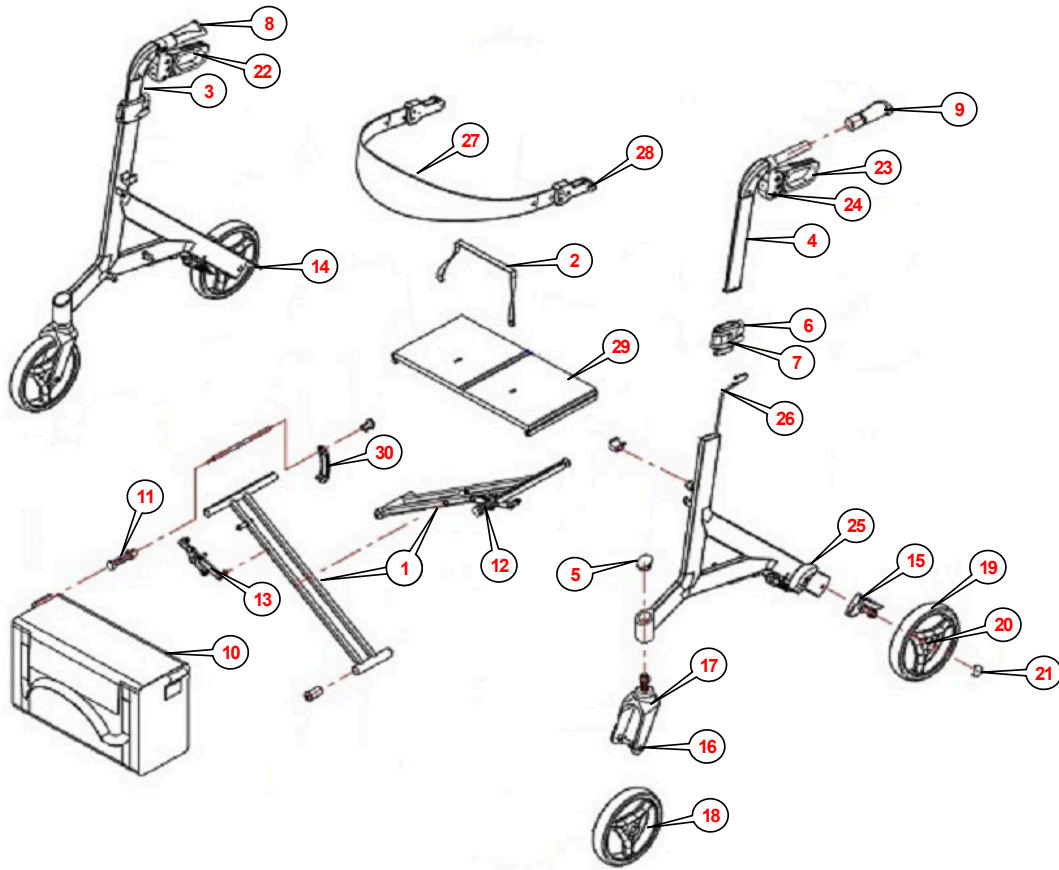

Enjoy mobility.

Alevo

Stand 24.06.2026

Pos.	Artikelnummer	Bezeichnung	Description
1	4040108000	Kreuzstrebe komplett	Crossbar complete
2	4040109000	Band Kreuzstrebenentriegelung	Strap for crossbar unlocking
3	4040112000	Schieberohr rechts	Push handle right
4	4040113000	Schieberohr links	Push handle left
5	4040114000	Abdeckkappe für Castorbuchse	Plastic cap for castor
6	4040115000	Arretierstift für Schieberohr	Locking bolt with spring for pushing tube
7	4040118000	Schieberohrhalter	Pushing tube holder
8	4040130000	Handgriff rechts	Handgrip right
9	4040131000	Handgriff links	Handgrip left
10	4045146000	Tasche an Kreuzstrebe	Bag to crossbar
11	4057114000	Taschenhalter mit Reflektor weiß, R+L	Bag holder with reflector white, R+L
12	4040151000	Befestigungshebel Kreuzstrebe links, komplett	Crossbar lock system left complete
13	4040152000	Befestigungshebel Kreuzstrebe rechts, komplett	Crossbar lock system right complete
14	4040180000	Ankipphilfe rechts	Anti-tipper right
15	4040181000	Ankipphilfe links	Anti-tipper left
16	4040402000	Achsschraube vorne komplett	Front caster bolt complete
17	4040410000	Vorderradgabel incl. Lager komplett	Front fork complete
18	4040450000	Rad vorne 8" incl. Lager komplett	Front wheel 8" complete
19	4040500000	Rad hinten 8" incl. Lager komplett	Front wheel 8" complete
20	4040502000	Achsschraube hinten komplett	Rear castor bolt complete
21	4040505000	Abdeckkappe für Hinterradachse	Plastic cover for rear wheel axle
22	4040622000	Bremse rechts	Brake right
23	4040623000	Bremse links	Brake left
24	4040630000	Schraube für Bremshebel	Screw for brake lever
25	4040625000	Bremsblechgehäuse links komplett	Brake housing left complete
26	4040627000	Bowdenzug komplett	Brake cable complete
27	4040904000	Komfort Rückengurt komplett	Comfort backrest complete
28	4040903000	Sterngriffschraube für Rückengurt	Star-head screw for backrest
29	4040905000	Sitzbespannung komplett	Seat upholstery complete
30	4022113000	Faltsicherung mit Reflektor rot R+L	Crossbar arrester with reflector red R+L
ohne Abbildung / no image	4040146000	Tasche an Rahmen	Bag to frame
	4040148000	Taschenhalter an Rahmen	Bag holder to frame
	4040210000	Profilbereifung Vorderräder, Set	Profile front tires wheels, set
	4040220000	Profilbereifung Hinterräder, Set	Profile rear tires wheels, set
	4040401000	Distanzhülse 6mm für Profilbereifung	Spacer 6mm for profile wheels
	4040581000	Umbausatz für Profilbereifung	Refitting & assembling set for profile tires
	4040626000	Bremszubehör-Set	Brake part set
	4040628000	Bremsblechgehäuse rechts komplett	Brake housing right complete
	4048611000	Überwurfmutter Set	Union nut kid