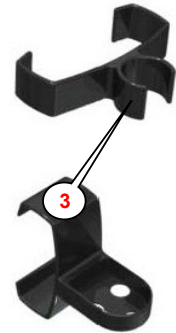

Enjoy mobility.

Alevo Zubehör / Accessories

Stand 24.06.2026

Pos.	Artikelnummer	Bezeichnung	Description
1	4040801000	Flaschenhalter	Bottle holder
2	4040803000	Sonnen- und Regenschirm	Sun- and Rain umbrella
3	4040805000	Stockhalter	Cane holder
4	4040155000	Rahmenklammer für Zubehör	Frame clamp for accessories
5	4040901000	Sitzkissen	Seat cushion
6	4040910000	Faltbox	Folding box
7			
8